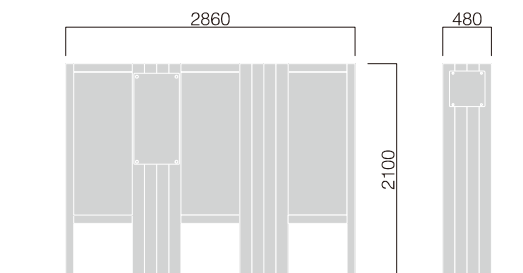

グラフィックサインスペース付

SI-1I

支柱：高強度アルミ押出型材、ご指定色塗装仕上
パネル：透明アクリル、片面マット
アルミ平板 2t、ご指定色塗装仕上

グラフィックサインパネル付

SI-2C

支柱：高強度アルミ押出型材、ご指定色塗装仕上
パネル：透明アクリル、片面マット
アルミ平板 2t、ご指定色塗装仕上