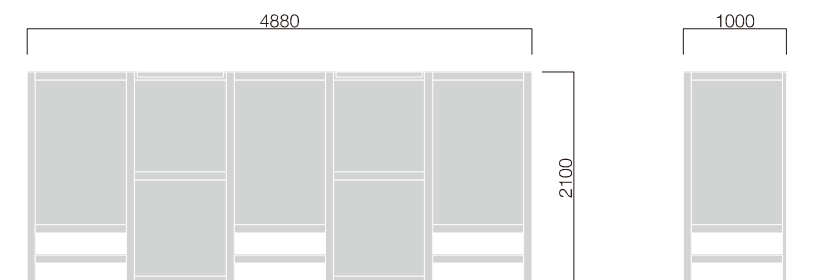

SI-4L

支柱：高強度アルミ押出型材、ご指定色塗装仕上
パネル：透明アクリル、片面マット
アルミ平板 2t、ご指定色塗装仕上
照明：LED、100V