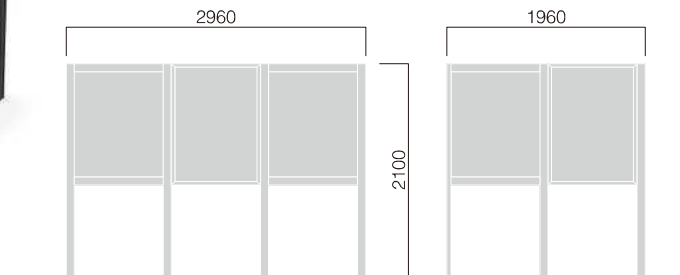

ポスター掲示フレーム付

SI-3L

支柱：高強度アルミ押出型材、ご指定色塗装仕上
パネル：透明アクリル、片面マット
掲示板：アルミ押出型材、ピン止め仕様