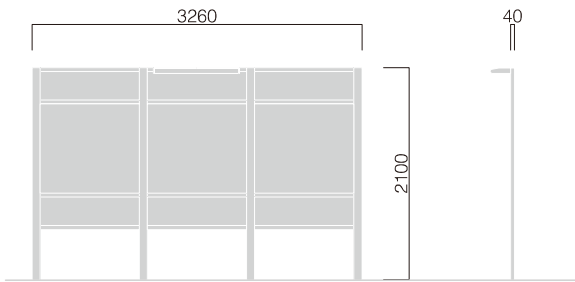

ソーラー発電式LED照明ユニット付

SI-5I

支 柱：高強度アルミ押出形材、ご指定色塗装仕上
パネル：透明アクリル、片面マット
          アルミ平板 2t、ご指定色塗装仕上
照 明：LED、ソーラー発電式

YouTube

シキールの特長は
こちら