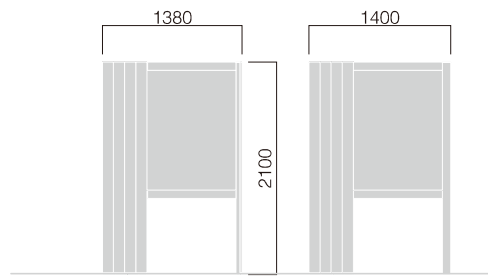

アルミ

・アルマイトシルバー

・指定色塗装仕上

※別途表示・グラフィック製作可能です。

化粧材

110×20

再生木材

◆自由設計

お客様のご希望、設置場所に合わせて設計製作致します。

ご販売はユニット組立方式と、完成品方式 (別途費用) での対応となります。

RW-1C

支柱：高強度アルミ押出型材、ご指定色塗装仕上
 パネル：透明アクリル、片面マット
 アルミ平板 2t、ご指定色塗装仕上
 化粧材：再生木材

RW-2I

支柱：高強度アルミ押出型材、ご指定色塗装仕上
 パネル：透明アクリル、片面マット
 化粧材：再生木材

RW-3L

支 柱：高強度アルミ押出型材、ご指定色塗装仕上
 パネル：透明アクリル、片面マット
 化粧材：再生木材

利用人数の目安：3人

RW-4C

支 柱：高強度アルミ押出型材、ご指定色塗装仕上
 パネル：アルミ平板 2t、ご指定色塗装仕上
 化粧材：再生木材

4900

2200

1200

YouTube

シキールの特長は
こちら