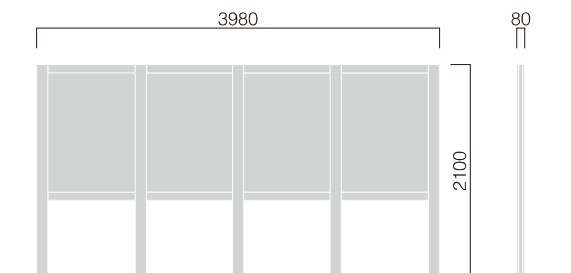

アルミ

・アルマイトシルバー

・指定色塗装仕上

※別途表示・グラフィック製作可能です。

化粧材

110×20

再生木材

◆自由設計

お客様のご希望、設置場所に合わせて設計製作致します。

ご販売はユニット組立方式と、完成品方式 (別途費用) での対応となります。

RW-1C

支柱：高強度アルミ押出型材、ご指定色塗装仕上
 パネル：透明アクリル、片面マット
 アルミ平板 2t、ご指定色塗装仕上
 化粧材：再生木材

RW-2I

支柱：高強度アルミ押出型材、ご指定色塗装仕上
 パネル：透明アクリル、片面マット
 化粧材：再生木材

RW-3L

支 柱：高強度アルミ押出型材、ご指定色塗装仕上
 パネル：透明アクリル、片面マット
 化粧材：再生木材

利用人数の目安：3人

RW-4C

支 柱：高強度アルミ押出型材、ご指定色塗装仕上
 パネル：アルミ平板 2t、ご指定色塗装仕上
 化粧材：再生木材

4900

2200

1200

YouTube

シキールの特長は
こちら