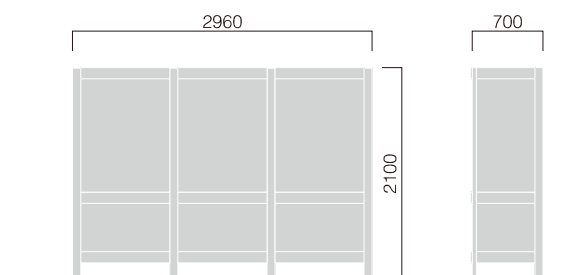

RW-5C

支 柱：高強度アルミ押出型材、ご指定色塗装仕上
パネル：透明アクリル、片面マット
アルミ平板 2t、ご指定色塗装仕上
化粧材：再生木材