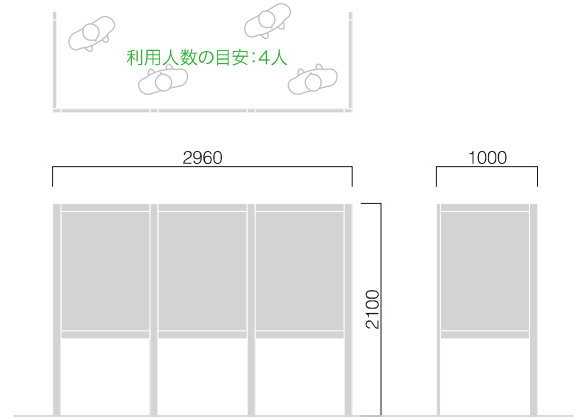

NO-1C

支 柱：高強度アルミ押出型材、ご指定色塗装仕上
パネル：透明アクリル、片面マット

NO-2L

支 柱：高強度アルミ押出型材、ご指定色塗装仕上
パネル：透明アクリル、片面マット
アルミ平板 2t、ご指定色塗装仕上