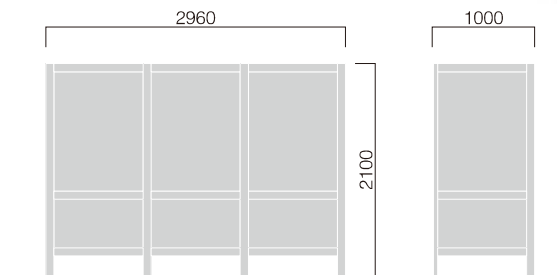

40×120

パネル

透明アクリル

・片面マット

アルミ

・アルマイトシルバー

・指定色塗装仕上

※別途表示・グラフィック製作可能です。

支 柱：高強度アルミ押出型材、ご指定色塗装仕上
 パネル：透明アクリル、片面マット

NO-2L

支 柱：高強度アルミ押出型材、ご指定色塗装仕上
 パネル：透明アクリル、片面マット
 アルミ平板 2t、ご指定色塗装仕上

NO-3I

支 柱：高強度アルミ押出型材、ご指定色塗装仕上
 パネル：透明アクリル、片面マット
 アルミ平板 2t、ご指定色塗装仕上

NO-4I

支 柱：高強度アルミ押出型材、ご指定色塗装仕上
 パネル：透明アクリル、片面マット