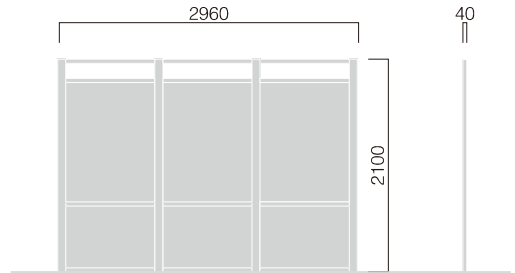

支 柱：高強度アルミ押出型材、ご指定色塗装仕上
 パネル：透明アクリル、片面マット

NO-2L

支 柱：高強度アルミ押出型材、ご指定色塗装仕上
 パネル：透明アクリル、片面マット
 アルミ平板 2t、ご指定色塗装仕上

NO-3I

支 柱：高強度アルミ押出型材、ご指定色塗装仕上
 パネル：透明アクリル、片面マット
 アルミ平板 2t、ご指定色塗装仕上

NO-4I

支 柱：高強度アルミ押出型材、ご指定色塗装仕上
 パネル：透明アクリル、片面マット