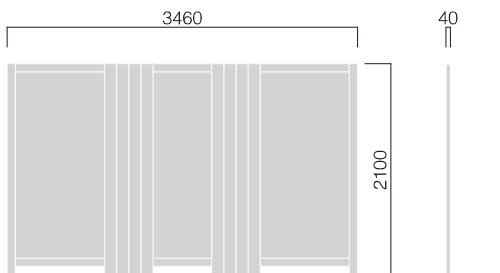

支 柱：高強度アルミ押出型材、ご指定色塗装仕上
 パネル：透明アクリル、片面マット

NO-2L

支 柱：高強度アルミ押出型材、ご指定色塗装仕上
 パネル：透明アクリル、片面マット
 アルミ平板 2t、ご指定色塗装仕上

NO-3I

支 柱：高強度アルミ押出型材、ご指定色塗装仕上
 パネル：透明アクリル、片面マット
 アルミ平板 2t、ご指定色塗装仕上

NO-4I

支 柱：高強度アルミ押出型材、ご指定色塗装仕上
 パネル：透明アクリル、片面マット