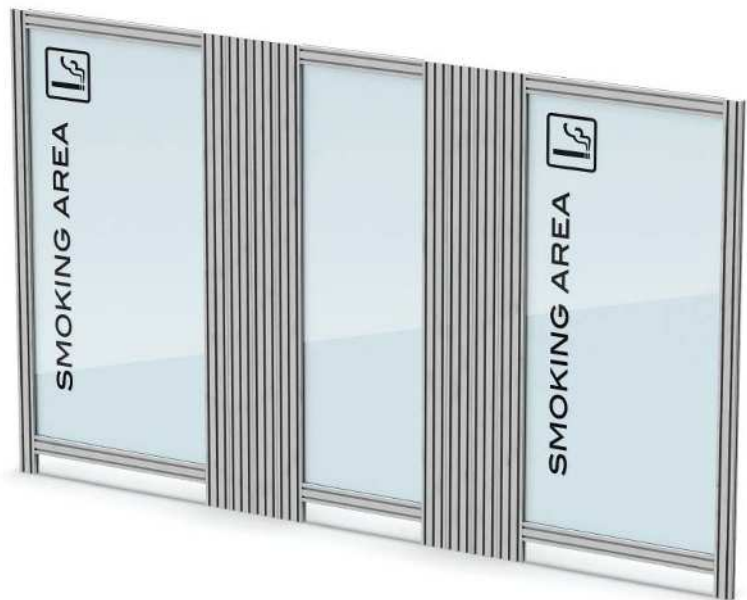

支 柱：高強度アルミ押出型材、ご指定色塗装仕上
 パネル：透明アクリル、片面マット

NO-2L

支 柱：高強度アルミ押出型材、ご指定色塗装仕上
 パネル：透明アクリル、片面マット
 アルミ平板 2t、ご指定色塗装仕上

NO-3I

支 柱：高強度アルミ押出型材、ご指定色塗装仕上
 パネル：透明アクリル、片面マット
 アルミ平板 2t、ご指定色塗装仕上

NO-4I

支 柱：高強度アルミ押出型材、ご指定色塗装仕上
 パネル：透明アクリル、片面マット

分煙パーティション | シキール

[ノーマル]

YouTube

シキールの特長は
こちら

NO-5L

支柱：高強度アルミ押出型材、ご指定色塗装仕上
 パネル：透明アクリル、片面マット
 アルミ平板 2t、ご指定色塗装仕上