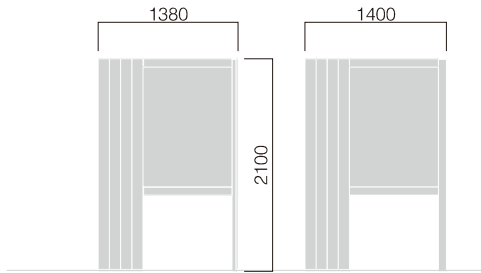

お客様のご希望、設置場所に合わせて設計製作致します。

ご購入はユニット組立方式と、完成品方式(別途費用)での対応となります。

RW-3L

参考価格:¥604,000(外税)

支柱:高強度アルミ押出型材、ブラック塗装仕上

パネル:透明アクリル、片面マット

化粧材:リサイクルウッド

RW-5C