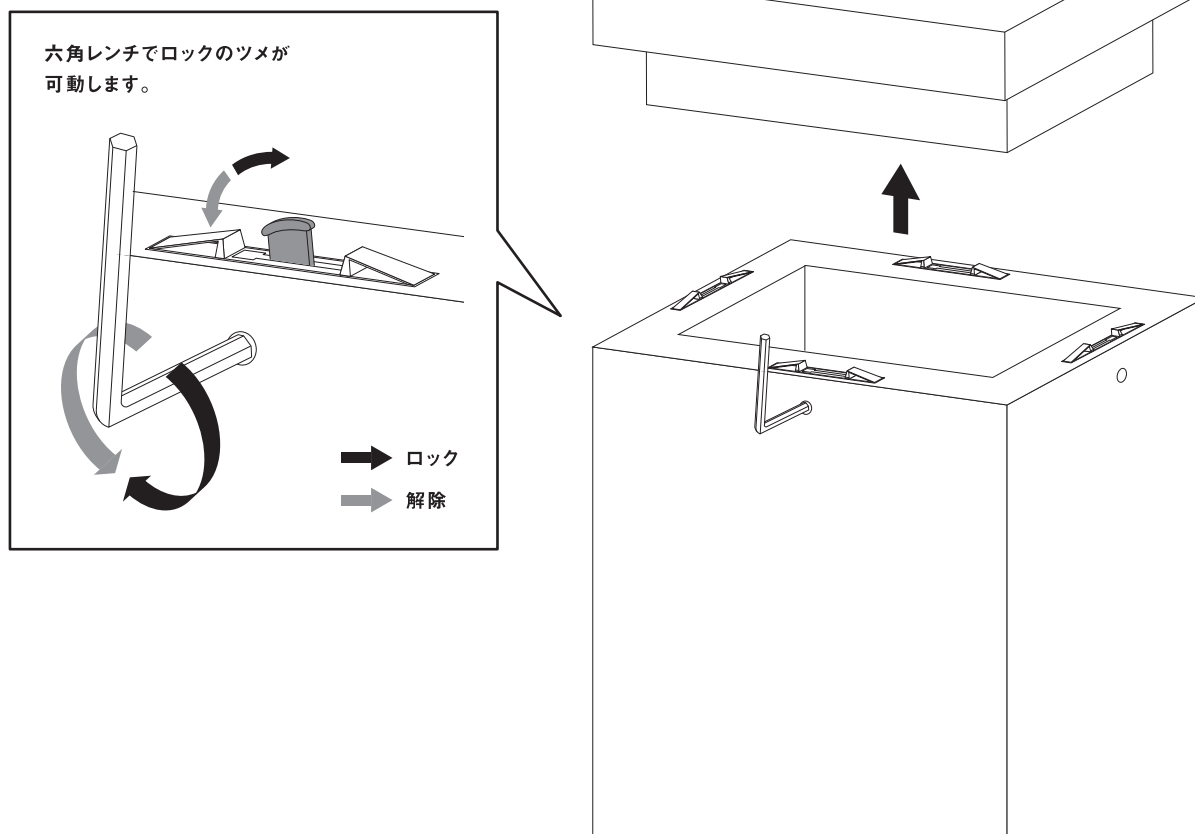

展示台

NT-GD-5090 / NT-GD-35110

TAKIYA

付属品とパーツ

ベース台

天板

※イラストはNT-GD-5090です。

六角レンチ

1 x

使用方法

六角レンチで4辺のロックを操作し天板の取り外しが可能

転倒防止のウェイトを増やす場合：天板を取り外し、中の空洞にウェイトを追加する

- ・屋外では使用しないでください。
- ・傾斜面では使用しないでください。
- ・無理な扱いや用途以外の使用はしないでください。

取扱説明書はWebでもご確認いただけます。

タキヤ株式会社

www.takiya.com