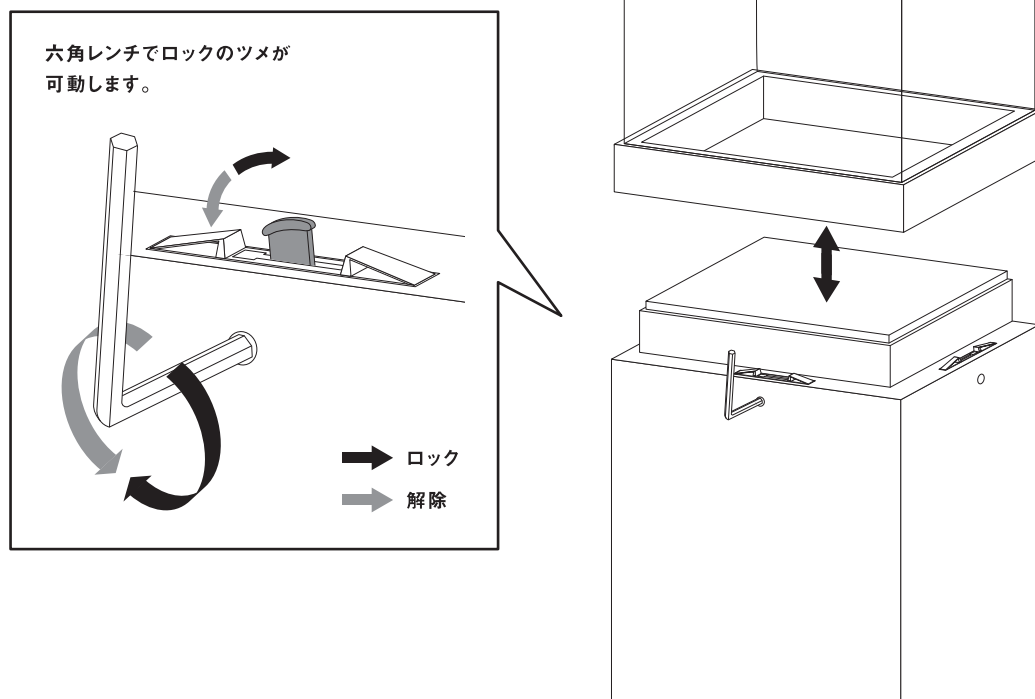

# 付属品とパーツ

ベース台

アクリルケース

天板

※イラストはNT-GD-5090ACです。

六角レンチ

1 x

# 使用方法

六角レンチで4辺のロックを操作しアクリルカバーの取り外しが可能

転倒防止のウェイトを増やす場合：天板を取り外し、中の空洞にウェイトを追加する

- ・屋外では使用しないでください。
- ・傾斜面では使用しないでください。
- ・無理な扱いや用途以外の使用はしないでください。

取扱説明書はWebでもご確認いただけます。