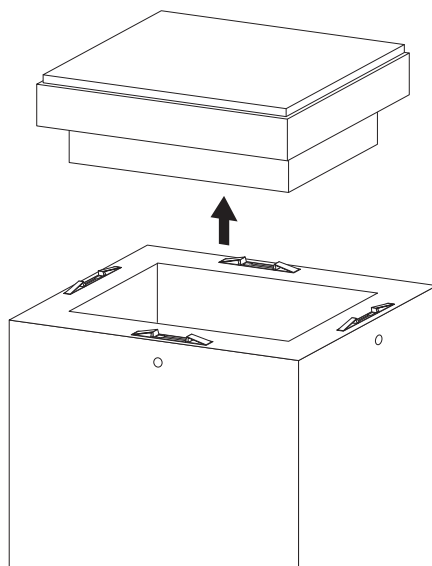

# 付属品とパーツ

ベース台

アクリルケース

天板

※イラストはNT-GD-5090ACです。

六角レンチ

1 x

# 使用方法

六角レンチで4辺のロックを操作しアクリルカバーの取り外しが可能

転倒防止のウェイトを増やす場合：天板を取り外し、中の空洞にウェイトを追加する

- ・屋外では使用しないでください。
- ・傾斜面では使用しないでください。
- ・無理な扱いや用途以外の使用はしないでください。

取扱説明書はWebでもご確認いただけます。