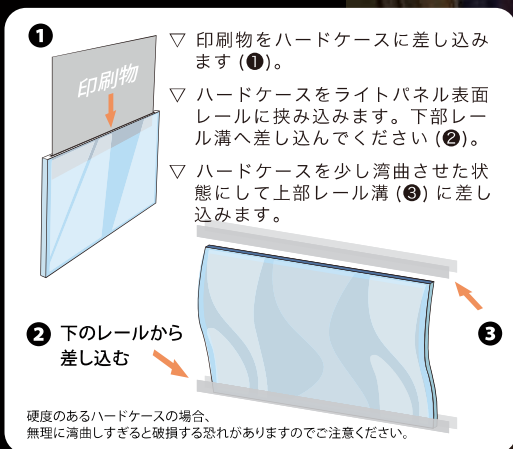

# LEDバックライト式 A 看板のご案内

**超薄型**  
**軽量**  
**簡易防水**

**簡単!**

クリアーカード  
ケースに入れて  
挟むだけ

**安心!**

メーカー  
一年保証付き

高輝度LEDで夜間の注目度は抜群です。

ハードケースの差し込み方法

注水式重石 (別売)  
サイズ: 510×165×175mm、水時重量: 12kg

A 看板 5 段タイプ

製品仕様

規格	全体寸法	カードケース サイズ / 数量	発光部寸法	厚さ	LED灯数	消費電力	電源 / 電圧	照度
A4 x 2列 x 5段	653 x 1,166 x 9.8	210 x 297 x 10	610 x 220 x 5	9.8	111 x 2	33.6W	12V / 12.5A	4200 - 5000LUX
A4 x 2列 x 3段	653 x 714 x 9.8	210 x 297 x 6	610 x 220 x 3	9.8	66 x 2	20.0W	12V / 12.5A	4200 - 5000LUX

※電源は防水アダプター仕様です。

※写真は片面ですが、両面にパネル取り付け可能です。

※LEDライトパネル本体は簡易防水仕様ですので、強風台風時は室内設置をおすすめいたします。

A 看板 3 段タイプ