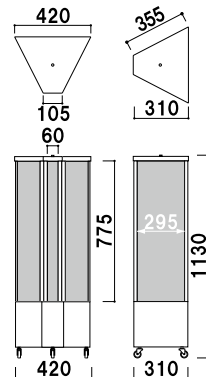

風

飾れる和風LED電飾。

灯り（電球色）
本体内部に提灯タイプのLED照明が標準で付いております。

飾り付け
すだれ、石、竹（風-56のみ）は標準で付いております。造花などの飾りは付属しておりません。

共通スペック

- 本体 ■ スチール黒 焼付塗装
- 面板 ■ アクリル透明 2mm
- 光源 ■ E26 電球型 LED 1灯 4.9W

風-51

面板サイズ ■ (前板) W95 × H815mm
(側板) W325 × H815mm
防水プラグ付コード 2m
キャスター仕様
※造花・鞠などの飾りは含まれておりません。

なぎ
風-51 (魁 さきがけ)

メーカー直送 屋外

¥120,000 (税抜価格)

重量 ■ 16.0kg 300

面板サイズ ■ (前板) W95 × H815mm
(側板) W325 × H815mm
防水プラグ付コード 2m
キャスター仕様
※造花・花瓶などの飾りは含まれておりません。

なぎ
風-56 (蕨し いやし)

メーカー直送 屋外

¥131,000 (税抜価格)

重量 ■ 16.0kg 300