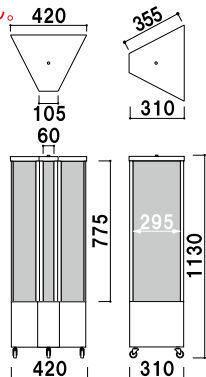

風

飾れる和風LED電飾。

灯り（電球色）
本体内部に提灯タイプのLED照明が標準で付いております。

飾り付け
すだれ、石、竹（風-56のみ）は標準で付いております。造花などの飾りは付属しておりません。

共通スペック

- 本体 ■ スチール黒 焼付塗装
- 面板 ■ アクリル透明 2mm
- 光源 ■ E26 電球型 LED 1灯 4.9W

風-51

面板サイズ ■ (前板) W95 × H815mm
(側板) W325 × H815mm
防水プラグ付コード 2m
キャスター仕様
※造花・鞠などの飾りは含まれておりません。

なぎ
風-51 (魁 さきがけ)

メーカー直送 屋外

¥120,000 (税抜価格)

重量 ■ 16.0kg 300

面板サイズ ■ (前板) W95 × H815mm
(側板) W325 × H815mm
防水プラグ付コード 2m
キャスター仕様
※造花・花瓶などの飾りは含まれておりません。

なぎ
風-56 (蕨し いやし)

メーカー直送 屋外

¥131,000 (税抜価格)

重量 ■ 16.0kg 300