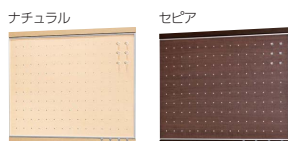

マグネットボード

予定やお知らせなど、オシャレに整理できます。
フック付きやトレイ付きなど便利な機能もあります。

MR4057

マグネットボード

フック付マグネットボード 450×600mm

注文品番	カラー	本体価格(税込価格)	JAN
MR4051	ナチュラル	¥15,000(¥16,500)	807538
MR4055	セピア	¥15,000(¥16,500)	807576

外寸法：幅605×高さ506×奥行24mm 重量：2.1kg
 材質：(本体)アルミ・スチール木目シート貼り・木質ボード
 (フック)スチールメッキ
 付属品：マグネット(M-5010) 6ヶ・フック4ヶ・壁取付金具・
 石こうボード用ピン・木壁用ネジ
 壁取付け(33)→P.87
 安全荷重：ピン5kg/ネジ5kg(フック1ヶあたり1kgまで)

木目調でドットデザインのマグネットボードです。
フックが付いて小物も掛けられます。

フック付マグネットボード 900×1200mm

注文品番	カラー	本体価格(税込価格)	JAN
MR4053	ナチュラル	¥34,500(¥37,950)	807552
MR4057	セピア	¥34,500(¥37,950)	807590

外寸法：幅1169×高さ951×奥行24mm 重量：6.1kg
 材質：(本体)アルミ・スチール木目シート貼り・木質ボード
 (フック)スチールメッキ
 付属品：マグネット(M-5010) 10ヶ・フック6ヶ・壁取付金具・
 石こうボード用ピン・木壁用ネジ
 壁取付け(33)→P.87
 安全荷重：ピン5kg/ネジ5kg(フック1ヶあたり1kgまで)

木目調でドットデザインのマグネットボードです。
フックが付いて小物も掛けられます。

フック付マグネットボード 600×900mm

注文品番	カラー	本体価格(税込価格)	JAN
MR4052	ナチュラル	¥20,700(¥22,770)	807545
MR4056	セピア	¥20,700(¥22,770)	807583

外寸法：幅895×高さ661×奥行24mm 重量：3.6kg
 材質：(本体)アルミ・スチール木目シート貼り・木質ボード
 (フック)スチールメッキ
 付属品：マグネット(M-5010) 8ヶ・フック5ヶ・壁取付金具・
 石こうボード用ピン・木壁用ネジ
 壁取付け(33)→P.87
 安全荷重：ピン5kg/ネジ5kg(フック1ヶあたり1kgまで)