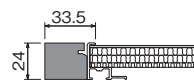

マグネットボード

予定やお知らせなど、オシャレに整理できます。
フック付きやトレイ付きなど便利な機能もあります。

MR4057

マグネットボード

フック付マグネットボード 450×600mm

注文品番	カラー	本体価格(税込価格)	JAN
MR4051	ナチュラル	¥15,000(¥16,500)	807538
MR4055	セピア	¥15,000(¥16,500)	807576

外寸法：幅605×高さ506×奥行24mm 重量：2.1kg
材質：(本体)アルミ・スチール木目シート貼り・木質ボード
(フック)スチールメッキ
付属品：マグネット(M-5010) 6ヶ・フック4ヶ・壁取付金具・
石こうボード用ピン・木壁用ネジ
壁取付け(33)→P.87
安全荷重：ピン5kg/ネジ5kg(フック1ヶあたり1kgまで)

木目調でドットデザインのマグネットボードです。
フックが付いて小物も掛けられます。

フック付マグネットボード 900×1200mm

注文品番	カラー	本体価格(税込価格)	JAN
MR4053	ナチュラル	¥34,500(¥37,950)	807552
MR4057	セピア	¥34,500(¥37,950)	807590

外寸法：幅1169×高さ951×奥行24mm 重量：6.1kg
材質：(本体)アルミ・スチール木目シート貼り・木質ボード
(フック)スチールメッキ
付属品：マグネット(M-5010) 10ヶ・フック6ヶ・壁取付金具・
石こうボード用ピン・木壁用ネジ
壁取付け(33)→P.87
安全荷重：ピン5kg/ネジ5kg(フック1ヶあたり1kgまで)

木目調でドットデザインのマグネットボードです。
フックが付いて小物も掛けられます。

フック付マグネットボード 600×900mm

注文品番	カラー	本体価格(税込価格)	JAN
MR4052	ナチュラル	¥20,700(¥22,770)	807545
MR4056	セピア	¥20,700(¥22,770)	807583

外寸法：幅895×高さ661×奥行24mm 重量：3.6kg
材質：(本体)アルミ・スチール木目シート貼り・木質ボード
(フック)スチールメッキ
付属品：マグネット(M-5010) 8ヶ・フック5ヶ・壁取付金具・
石こうボード用ピン・木壁用ネジ
壁取付け(33)→P.87
安全荷重：ピン5kg/ネジ5kg(フック1ヶあたり1kgまで)

木目調でドットデザインのマグネットボードです。
フックが付いて小物も掛けられます。

MR4052

マグネット、スライド可能なフック付き。ドット柄のデザインで、見た目にもオシャレ。掲示物の位置合わせにも便利。

取付場所
石こうボード壁・ベニヤ壁 木壁・木枠