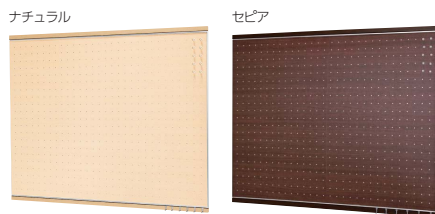

マグネットボード

予定やお知らせなど、オシャレに整理できます。
フック付きやトレイ付きなど便利な機能もあります。

MR4057

マグネットボード

フック付マグネットボード 450×600mm

注文品番	カラー	本体価格(税込価格)	JAN
MR4051	ナチュラル	¥15,000(¥16,500)	807538
MR4055	セピア	¥15,000(¥16,500)	807576

外寸法：幅605×高さ506×奥行24mm 重量：2.1kg
 材質：(本体)アルミ・スチール木目シート貼り・木質ボード
 (フック)スチールメッキ
 付属品：マグネット(M-5010) 6ヶ・フック4ヶ・壁取付金具・
 石こうボード用ピン・木壁用ネジ
 壁取付け(33)→P.87
 安全荷重：ピン5kg/ネジ5kg(フック1ヶあたり1kgまで)

木目調でドットデザインのマグネットボードです。
フックが付いて小物も掛けられます。

フック付マグネットボード 900×1200mm

注文品番	カラー	本体価格(税込価格)	JAN
MR4053	ナチュラル	¥34,500(¥37,950)	807552
MR4057	セピア	¥34,500(¥37,950)	807590

外寸法：幅1169×高さ951×奥行24mm 重量：6.1kg
 材質：(本体)アルミ・スチール木目シート貼り・木質ボード
 (フック)スチールメッキ
 付属品：マグネット(M-5010) 10ヶ・フック6ヶ・壁取付金具・
 石こうボード用ピン・木壁用ネジ
 壁取付け(33)→P.87
 安全荷重：ピン5kg/ネジ5kg(フック1ヶあたり1kgまで)

木目調でドットデザインのマグネットボードです。
フックが付いて小物も掛けられます。

フック付マグネットボード 600×900mm

注文品番	カラー	本体価格(税込価格)	JAN
MR4052	ナチュラル	¥20,700(¥22,770)	807545
MR4056	セピア	¥20,700(¥22,770)	807583

外寸法：幅895×高さ661×奥行24mm 重量：3.6kg
 材質：(本体)アルミ・スチール木目シート貼り・木質ボード
 (フック)スチールメッキ
 付属品：マグネット(M-5010) 8ヶ・フック5ヶ・壁取付金具・
 石こうボード用ピン・木壁用ネジ
 壁取付け(33)→P.87
 安全荷重：ピン5kg/ネジ5kg(フック1ヶあたり1kgまで)

木目調でドットデザインのマグネットボードです。
フックが付いて小物も掛けられます。

MR4052

マグネット、スライド可能なフック付き。ドット柄のデザインで、見た目にもオシャレ。掲示物の位置合わせにも便利。

取付場所
石こうボード壁・ベニヤ壁 木壁・木枠

お気に入りの写真や、思い出を飾って楽しめます。
木目調でインテリアとしてもオシャレです。

マグネットボード

ウッディマグネットボード 450×600mm

注文品番	カラー	本体価格 (税込価格)	JAN
MR4215	アイボリー	¥13,500 (¥14,850)	809617
MR4220	セピア	¥13,500 (¥14,850)	809662