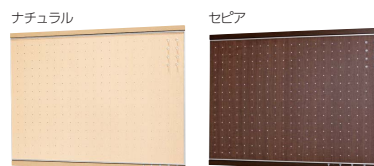

マグネットボード

予定やお知らせなど、オシャレに整理できます。
フック付きやトレイ付きなど便利な機能もあります。

MR4057

マグネットボード

フック付マグネットボード 450×600mm

注文品番	カラー	本体価格(税込価格)	JAN
MR4051	ナチュラル	¥15,000(¥16,500)	807538
MR4055	セピア	¥15,000(¥16,500)	807576

外寸法：幅605×高さ506×奥行24mm 重量：2.1kg
 材質：(本体)アルミ・スチール木目シート貼り・木質ボード
 (フック)スチールメッキ
 付属品：マグネット(M-5010) 6ヶ・フック4ヶ・壁取付金具・
 石こうボード用ピン・木壁用ネジ
 壁取付け(33)→P.87
 安全荷重：ピン5kg/ネジ5kg(フック1ヶあたり1kgまで)

木目調でドットデザインのマグネットボードです。
フックが付いて小物も掛けられます。

フック付マグネットボード 900×1200mm

注文品番	カラー	本体価格(税込価格)	JAN
MR4053	ナチュラル	¥34,500(¥37,950)	807552
MR4057	セピア	¥34,500(¥37,950)	807590

外寸法：幅1169×高さ951×奥行24mm 重量：6.1kg
 材質：(本体)アルミ・スチール木目シート貼り・木質ボード
 (フック)スチールメッキ
 付属品：マグネット(M-5010) 10ヶ・フック6ヶ・壁取付金具・
 石こうボード用ピン・木壁用ネジ
 壁取付け(33)→P.87
 安全荷重：ピン5kg/ネジ5kg(フック1ヶあたり1kgまで)

木目調でドットデザインのマグネットボードです。
フックが付いて小物も掛けられます。

フック付マグネットボード 600×900mm

注文品番	カラー	本体価格(税込価格)	JAN
MR4052	ナチュラル	¥20,700(¥22,770)	807545
MR4056	セピア	¥20,700(¥22,770)	807583

外寸法：幅895×高さ661×奥行24mm 重量：3.6kg
 材質：(本体)アルミ・スチール木目シート貼り・木質ボード
 (フック)スチールメッキ
 付属品：マグネット(M-5010) 8ヶ・フック5ヶ・壁取付金具・
 石こうボード用ピン・木壁用ネジ
 壁取付け(33)→P.87
 安全荷重：ピン5kg/ネジ5kg(フック1ヶあたり1kgまで)