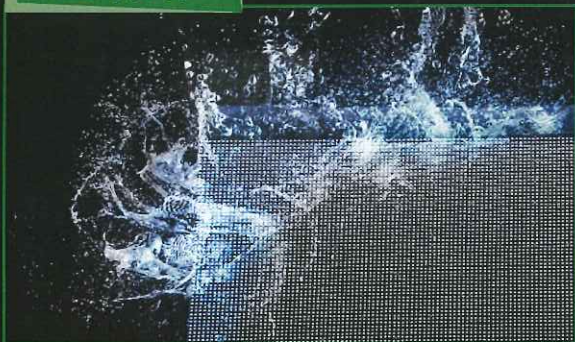

# LEDレインボースクリーン<sup>®</sup>

960×960mmの高輝度大画面で訴求力も抜群のアイキャッチツールです。  
オプションのキャスター付きの土台を使えば移動もラクラク。コンテンツは  
専用ソフトから Wi-Fi でアップロードできるので煩雑なケーブル接続は必要ありません。

防滴  
屋外仕様

高輝度  
LED

自立  
スタンド付

複数  
連結可能

# 屋外仕様の高輝度デジタルサイネージ!

風除室  
2 連結イメージ

※土台はオプションです

店舗入口  
3 連結イメージ

※土台はオプションです

防滴  
屋外仕様

屋外使用時の急な雨でも安心

高輝度  
LED

高輝度 LED 搭載で視認性  
バツグン

自立  
スタンド付

6 段階の傾き調整が可能な  
自立スタンド付き

複数  
連結可能

連結して迫力の大画面に  
より訴求力アップ