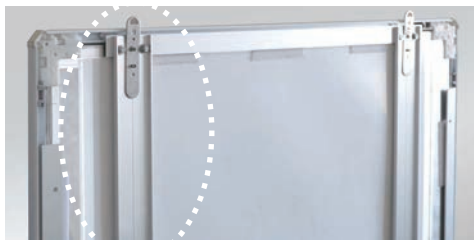

カスタムシェイプ仕様

8mm導光板をカスタムシェイプでお届け。アクセント照明やディスプレイなど自由に使いこなしてください。
単色用リモコン付属。詳細はお問い合わせ願います。

オプション

吊り下げ用オプション

B1、B2、A1 等大判サイズをしっかり吊り下げる補強フレーム付き
規格サイズ B1 タテ用 / B1 ヨコ・B2 タテ用 / B2 ヨコ用
A1 タテ用 / A1 ヨコ用
※ 取付はお客様作業となります。LEDパネルの落下・破損の無いよう十分ご注意ください。