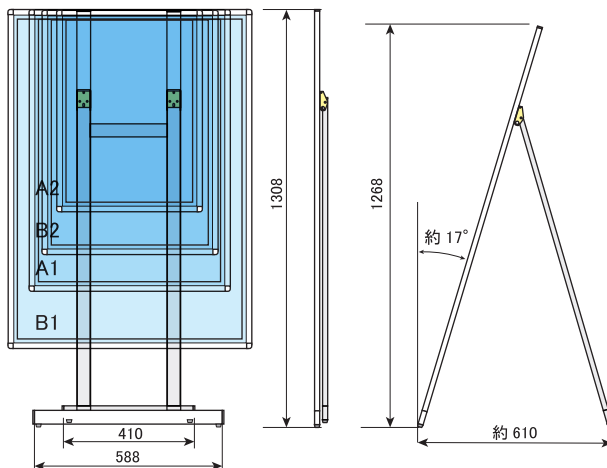

規格サイズ

使用時サイズ (mm)
W × H × D

ハイタイプ (HT) ※ 使用時の全高が約 1.2m

B1 HT 764 × 1268 × 610	B2 HT 598 × 1268 × 610	A1 HT 630 × 1268 × 610	A2 HT 598 × 1268 × 610
----------------------------------	----------------------------------	----------------------------------	----------------------------------

ロータイプ (LT) ※ 使用時の全高が 1m 以下

B1 LT 1268 × 995 × 556	B2 LT 598 × 995 × 556	A1 LT 630 × 995 × 556	A2 LT 598 × 995 × 556
----------------------------------	---------------------------------	---------------------------------	---------------------------------

● オーダーメイドサイズも承ります。お問い合わせください。

フレームタイプ/フレームカラー

ピュアR

シルバー	ブラック
ホワイト	ゴールド

ロータイプ LT

ハイタイプ HT

① LEDパネル	1枚	LEDパネルのみ仕様	フレーム付き仕様	ポスタースタンド仕様
② ACアダプタ(12V)	1セット			
③ ソフケンフレーム (ワイド30/ピュアR/ピュアパネル) 透明板(PET 1mm)/フラップ、スライドロック ネジ/吊りヒモ(B1・A1除く)	1枚			
④ ポスタースタンド用 フレーム (ソフケンフレームと一体化した状態で出荷)	1台			

フレーム付き仕様 LEDパネルのみ仕様

規格 サイズ	基本サイズ(mm)			※1 重量(kg)		LEDパネル仕様 ※2			ACアダプタ 出力※3
	LEDパネル	フレーム外寸	画面サイズ	フレーム付き仕様	LEDパネル	LED数(個)	消費電力(W)	照度(Lx)	
B1	728×1030	764×1066	704×1006	7.16 (7.14)	5.9	168	29.0	2500	12V 4A
B2	515×728	551×764	491×704	3.9 (3.87)	3.0	120	20.5	4500	
B3	364×515	400×551	340×491	2.24 (2.21)	1.6	84	14.5	5500	12V 2A
B4	257×364	293×400	233×340	1.25 (1.22)	0.8	27	5.0	4500	12V 1A
A1	594×841	630×877	570×817	5.03 (5.01)	4.0	138	23.5	3000	12V 4A
A2	420×594	456×630	396×570	2.83 (2.81)	2.1	96	16.5	4500	
A3	297×420	333×456	273×396	1.72 (1.69)	1.2	66	11.5	7000	12V 2A
A4	210×297	246×333	186×273	0.96 (0.94)	0.6	24	4.5	5000	12V 1A