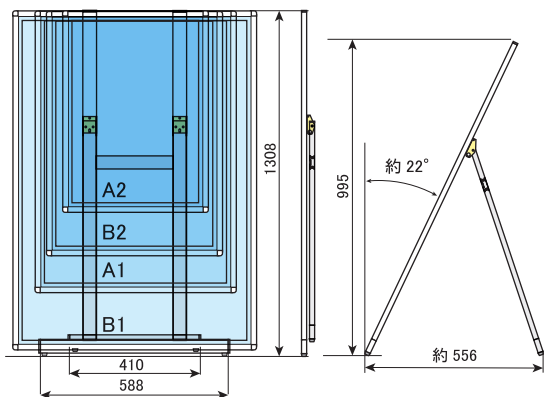

規格サイズ

使用時サイズ (mm)
W × H × D

ハイタイプ (HT) ※ 使用時の全高が約 1.2m

B1 HT 764 × 1268 × 610	B2 HT 598 × 1268 × 610	A1 HT 630 × 1268 × 610	A2 HT 598 × 1268 × 610
----------------------------------	----------------------------------	----------------------------------	----------------------------------

ロータイプ (LT) ※ 使用時の全高が 1m 以下

B1 LT 1268 × 995 × 556	B2 LT 598 × 995 × 556	A1 LT 630 × 995 × 556	A2 LT 598 × 995 × 556
----------------------------------	---------------------------------	---------------------------------	---------------------------------

● オーダーメイドサイズも承ります。お問い合わせください。

フレームタイプ/フレームカラー

ピュアR

シルバー	ブラック
ホワイト	ゴールド

ロータイプ LT

ハイタイプ HT

① LEDパネル	1枚	LEDパネルのみ仕様	フレーム付き仕様	ポスタースタンド仕様
② ACアダプタ(12V)	1セット			
③ ソフケンフレーム (ワイド30/ピュアR/ピュアパネル) 透明板(PET 1mm)/フラップ、スライドロック ネジ/吊りヒモ(B1・A1除く)	1枚			
④ ポスタースタンド用 フレーム (ソフケンフレームと一体化した状態で出荷)	1台			

フレーム付き仕様 LEDパネルのみ仕様

規格 サイズ	基本サイズ(mm)			※1 重量(kg)		LEDパネル仕様 ※2			ACアダプタ 出力※3
	LEDパネル	フレーム外寸	画面サイズ	フレーム付き仕様	LEDパネル	LED数(個)	消費電力(W)	照度(Lx)	
B1	728×1030	764×1066	704×1006	7.16 (7.14)	5.9	168	29.0	2500	12V 4A
B2	515×728	551×764	491×704	3.9 (3.87)	3.0	120	20.5	4500	
B3	364×515	400×551	340×491	2.24 (2.21)	1.6	84	14.5	5500	12V 2A
B4	257×364	293×400	233×340	1.25 (1.22)	0.8	27	5.0	4500	12V 1A
A1	594×841	630×877	570×817	5.03 (5.01)	4.0	138	23.5	3000	12V 4A
A2	420×594	456×630	396×570	2.83 (2.81)	2.1	96	16.5	4500	
A3	297×420	333×456	273×396	1.72 (1.69)	1.2	66	11.5	7000	12V 2A
A4	210×297	246×333	186×273	0.96 (0.94)	0.6	24	4.5	5000	12V 1A