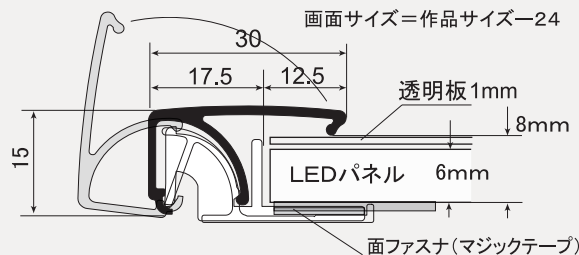

カスタムシェイプ仕様

LED パネルラクライト

フレーム付き仕様

ソフケンフレームに薄型 LED パネルをセットしました。
前開き式の使いやすさを活かし、壁面取り付け、吊り下げ可能な
軽量 LED ポスターパネルとしてご利用いただけます。

- ・壁面取付用ネジ、吊り下げ用吊ヒモが付属しています。
(A1、B1 には吊ヒモは付属しません。)*
- ・自然な色調、色温度 5300K
- ・AC アダプター付属
- ・特許前開き式で、工具を使わずにポスター交換できます。
- ・LED パネルは薄さ6mm、フレーム全体でも15mmの薄さです。
- ・LED パネル本体は、お届け日より3年間保証 (保証規定)

<http://www.sofken.co.jp/store/pdf/warranty.pdf>

* A1、B1 サイズを吊り下げる場合は吊り下げ用オプションをご利用ください。

フレーム構造/断面

規格サイズ

B1 728 × 1030	B2 515 × 728	B3 364 × 515	B4 267 × 364
A1 594 × 841	A2 420 × 594	A3 297 × 420	A4 210 × 297

LED チップが導光板端部の溝に埋め込まれスッキリと一体化されています。
組込設計のしやすい仕様です。

※イメージ図

規格サイズ

B1 728 × 1030	B2 515 × 728	B3 364 × 515	B4 267 × 364
A1 594 × 841	A2 420 × 594	A3 297 × 420	A4 210 × 297

規格サイズは LED パネルの外形サイズを示しています。

● オーダーメイドサイズも承ります。お問い合わせください。

規格サイズ

使用時サイズ (mm)
W × H × D

ハイタイプ (HT) ※ 使用時の全高が約 1.2m

B1 HT 764 × 1268 × 610	B2 HT 598 × 1268 × 610	A1 HT 630 × 1268 × 610	A2 HT 598 × 1268 × 610
----------------------------------	----------------------------------	----------------------------------	----------------------------------