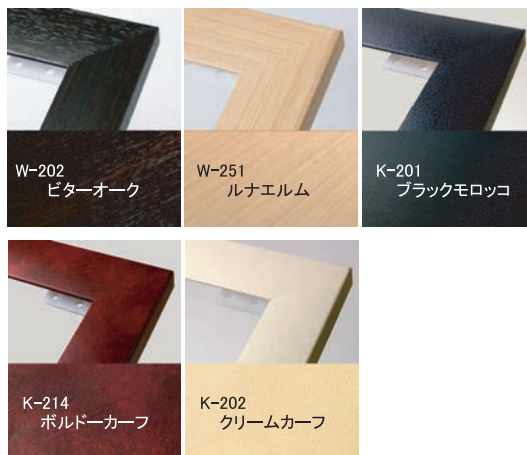

規格サイズはポスターサイズを示しています。

● オーダーメイドサイズも承ります。お問い合わせください。

フレームカラー

ワイド 30、ピュア R、ピュアパネル、いずれのタイプも、以下の4色からお選びください。(左写真参照)

シルバー **ブラック** ホホワイト ゴールド

特別色シート貼り込み

木目調 (ウッド)、皮革調 (レザー) の高品質テクスチャを備えたシートの貼り込みサービスです。
※手作業で貼り込みますので納期を確認願います。

フレームタイプ

フレームデザインは以下の3種類からお選び下さい。

ワイド30タイプ

ピュアRタイプ

ピュアパネルタイプ

LEDパネルのみ仕様

LED パネル（導光板）と AC アダプターとのセット販売の仕様です。
店舗設計のディスプレイ、壁面や店舗什器等への組み込み設計等にご利用ください。

什器に、壁面に
ディスプレイに