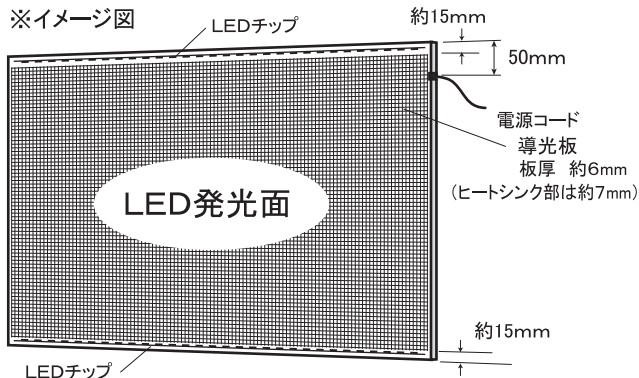

規格サイズはポスターサイズを示しています。

● オーダーメイドサイズも承ります。お問い合わせください。

フレームカラー

ワイド 30、ピュア R、ピュアパネル、いずれのタイプも、以下の4色からお選びください。(左写真参照)

シルバー **ブラック** ホホワイト ゴールド

特別色シート貼り込み

木目調 (ウッド)、皮革調 (レザー) の高品質テクスチャを備えたシートの貼り込みサービスです。
※手作業で貼り込みますので納期を確認願います。

フレームタイプ

フレームデザインは以下の3種類からお選び下さい。

ワイド30タイプ

ピュアRタイプ

ピュアパネルタイプ

LEDパネルのみ仕様

LED パネル（導光板）と AC アダプターとのセット販売の仕様です。
店舗設計のディスプレイ、壁面や店舗什器等への組み込み設計等にご利用ください。

什器に、壁面に
ディスプレイに

LED チップが導光板端部の溝に埋め込まれスッキリと一体化されています。
組込設計のしやすい仕様です。

※イメージ図

規格サイズ

B1 728 × 1030	B2 515 × 728	B3 364 × 515	B4 267 × 364
A1 594 × 841	A2 420 × 594	A3 297 × 420	A4 210 × 297

規格サイズは LED パネルの外形サイズを示しています。

● オーダーメイドサイズも承ります。お問い合わせください。

規格サイズ

使用時サイズ (mm)
W × H × D

ハイタイプ (HT) ※ 使用時の全高が約 1.2m

B1 HT 764 × 1268 × 610	B2 HT 598 × 1268 × 610	A1 HT 630 × 1268 × 610	A2 HT 598 × 1268 × 610
----------------------------------	----------------------------------	----------------------------------	----------------------------------