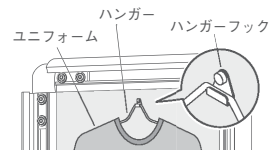

ユニフォーム額

W-NV(ネイビー)
フレームカラー：ホワイト
バックボード：ネイビー

W-GY(グレー)
フレームカラー：ホワイト
バックボード：グレー

L201 K-K Mサイズ

■セット方法

ハンガーにユニフォームを着せて、ハンガーフックに引掛けます。透明板をセットし、フレームを閉じてセット完了です。

K-K(ブラック)
フレームカラー：ブラック
バックボード：ブラック

K-GY(グレー)
フレームカラー：ブラック
バックボード：グレー

L201 K-GY Mサイズ

L201

ユニフォームハンガー

品番	注物品番	本体価格(税込価格)	外寸法 幅×高さ×奥行(mm)	内部寸法 幅×高さ(mm)	有効画面寸法 幅×高さ(mm)	重量 (kg)	JAN
L201	W-K Mサイズ	¥24,700(¥27,170)	801×951×34	755×905	735×885	5.2	811696
L201	W-GY Mサイズ	¥24,700(¥27,170)	801×951×34	755×905	735×885	5.2	811702
L201	K-K Mサイズ	¥24,700(¥27,170)	801×951×34	755×905	735×885	5.2	811931
L201	K-GY Mサイズ	¥24,700(¥27,170)	801×951×34	755×905	735×885	5.2	811948
L201	W-K Lサイズ	¥29,400(¥32,340)	901×1101×34	855×1055	835×1035	6.4	811818
L201	W-GY Lサイズ	¥29,400(¥32,340)	901×1101×34	855×1055	835×1035	6.4	811825
L201	K-K Lサイズ	¥29,400(¥32,340)	901×1101×34	855×1055	835×1035	6.4	812051
L201	K-GY Lサイズ	¥29,400(¥32,340)	901×1101×34	855×1055	835×1035	6.4	812068