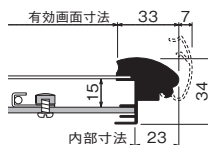

SP-WN(ワイン)
フレームカラー：セピア
バックボード：ワイン