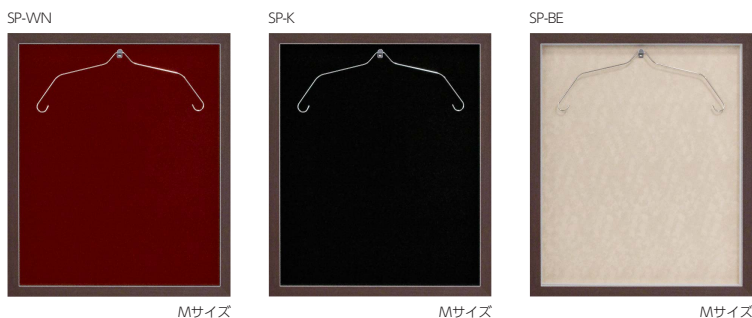

ユニフォーム額

W-NV(ネイビー)
フレームカラー：ホワイト
バックボード：ネイビー

W-GY(グレー)
フレームカラー：ホワイト
バックボード：グレー

L201 K-K Mサイズ

■セット方法

ハンガーにユニフォームを着せて、ハンガーフックに引掛けます。透明板をセットし、フレームを閉じてセット完了です。

K-K(ブラック)
フレームカラー：ブラック
バックボード：ブラック

K-GY(グレー)
フレームカラー：ブラック
バックボード：グレー

L201 K-GY Mサイズ

L201

ユニフォームハンガー

品番	注物品番	本体価格(税込価格)	外寸法 幅×高さ×奥行(mm)	内部寸法 幅×高さ(mm)	有効画面寸法 幅×高さ(mm)	重量 (kg)	JAN
L201	W-K Mサイズ	¥24,700(¥27,170)	801×951×34	755×905	735×885	5.2	811696
L201	W-GY Mサイズ	¥24,700(¥27,170)	801×951×34	755×905	735×885	5.2	811702
L201	K-K Mサイズ	¥24,700(¥27,170)	801×951×34	755×905	735×885	5.2	811931
L201	K-GY Mサイズ	¥24,700(¥27,170)	801×951×34	755×905	735×885	5.2	811948
L201	W-K Lサイズ	¥29,400(¥32,340)	901×1101×34	855×1055	835×1035	6.4	811818
L201	W-GY Lサイズ	¥29,400(¥32,340)	901×1101×34	855×1055	835×1035	6.4	811825
L201	K-K Lサイズ	¥29,400(¥32,340)	901×1101×34	855×1055	835×1035	6.4	812051
L201	K-GY Lサイズ	¥29,400(¥32,340)	901×1101×34	855×1055	835×1035	6.4	812068

材質：アルミ・亜鉛ダイカスト・アクリル・MDF
付属品：ユニフォームハンガー・直掛け用金具

フレームが4辺開閉し、正面から出し入れできます。ユニフォームハンガー付きで簡単にセットできます。

SP-WN(ワイン)
フレームカラー：セピア
バックボード：ワイン

SP-K(ブラック)
フレームカラー：セピア
バックボード：ブラック

SP-BE(ベージュ)
フレームカラー：セピア
バックボード：ベージュ

L203 SP-WN Mサイズ

■セット方法

ハンガーにユニフォームを着せて、ハンガーフックに引掛けます。透明板を閉じ、レバーを元の位置に回転させてセット完了です。

L203

ユニフォームハンガー

品番	注物品番	本体価格(税込価格)	外寸法 幅×高さ×奥行(mm)	内部寸法 幅×高さ(mm)	有効画面寸法 幅×高さ(mm)	重量 (kg)	JAN
L203	SP-WN Mサイズ	¥35,700(¥39,270)	820×970×51	732×882	730×880	5.8	812884
L203	SP-K Mサイズ	¥35,700(¥39,270)	820×970×51	732×882	730×880	5.8	812891
L203	SP-BE Mサイズ	¥35,700(¥39,270)	820×970×51	732×882	730×880	5.8	812938
L203	SP-WN Lサイズ	¥40,500(¥44,550)	920×1120×51	832×1032	830×1030	7.9	813003
L203	SP-K Lサイズ	¥40,500(¥44,550)	920×1120×51	832×1032	830×1030	7.9	813010
L203	SP-BE Lサイズ	¥40,500(¥44,550)	920×1120×51	832×1032	830×1030	7.9	813058