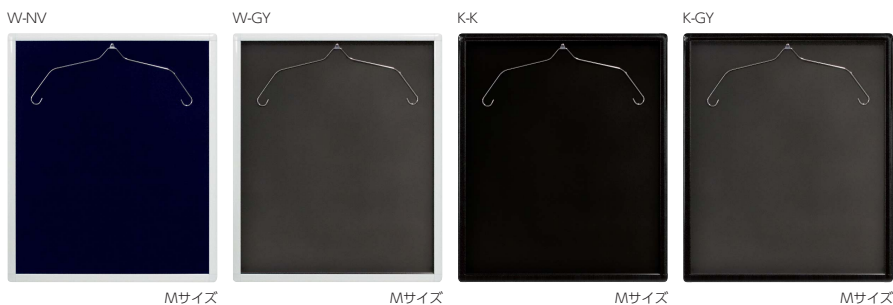

ユニフォーム額

W-NV(ネイビー)
フレームカラー：ホワイト
バックボード：ネイビー

W-GY(グレー)
フレームカラー：ホワイト
バックボード：グレー

L201 K-K Mサイズ

■セット方法

ハンガーにユニフォームを着せて、ハンガーフックに引掛けます。透明板をセットし、フレームを閉じてセット完了です。

K-K(ブラック)
フレームカラー：ブラック
バックボード：ブラック

K-GY(グレー)
フレームカラー：ブラック
バックボード：グレー

L201 K-GY Mサイズ

L201

ユニフォームハンガー

品番	注物品番	本体価格(税込価格)	外寸法 幅×高さ×奥行(mm)	内部寸法 幅×高さ(mm)	有効画面寸法 幅×高さ(mm)	重量 (kg)	JAN
L201	W-K Mサイズ	¥24,700(¥27,170)	801×951×34	755×905	735×885	5.2	811696
L201	W-GY Mサイズ	¥24,700(¥27,170)	801×951×34	755×905	735×885	5.2	811702
L201	K-K Mサイズ	¥24,700(¥27,170)	801×951×34	755×905	735×885	5.2	811931
L201	K-GY Mサイズ	¥24,700(¥27,170)	801×951×34	755×905	735×885	5.2	811948
L201	W-K Lサイズ	¥29,400(¥32,340)	901×1101×34	855×1055	835×1035	6.4	811818
L201	W-GY Lサイズ	¥29,400(¥32,340)	901×1101×34	855×1055	835×1035	6.4	811825
L201	K-K Lサイズ	¥29,400(¥32,340)	901×1101×34	855×1055	835×1035	6.4	812051
L201	K-GY Lサイズ	¥29,400(¥32,340)	901×1101×34	855×1055	835×1035	6.4	812068

材質：アルミ・亜鉛ダイカスト・アクリル・MDF
付属品：ユニフォームハンガー・直掛け用金具

フレームが4辺開閉し、正面から出し入れできます。ユニフォームハンガー付きで簡単にセットできます。

SP-WN(ワイン)
フレームカラー：セピア
バックボード：ワイン

SP-K(ブラック)
フレームカラー：セピア
バックボード：ブラック

SP-BE(ベージュ)
フレームカラー：セピア
バックボード：ベージュ

L203 SP-WN Mサイズ

■セット方法

ハンガーにユニフォームを着せて、ハンガーフックに引掛けます。透明板を閉じ、レバーを元の位置に回転させてセット完了です。

L203

ユニフォームハンガー

品番	注物品番	本体価格(税込価格)	外寸法 幅×高さ×奥行(mm)	内部寸法 幅×高さ(mm)	有効画面寸法 幅×高さ(mm)	重量 (kg)	JAN
L203	SP-WN Mサイズ	¥35,700(¥39,270)	820×970×51	732×882	730×880	5.8	812884
L203	SP-K Mサイズ	¥35,700(¥39,270)	820×970×51	732×882	730×880	5.8	812891
L203	SP-BE Mサイズ	¥35,700(¥39,270)	820×970×51	732×882	730×880	5.8	812938
L203	SP-WN Lサイズ	¥40,500(¥44,550)	920×1120×51	832×1032	830×1030	7.9	813003
L203	SP-K Lサイズ	¥40,500(¥44,550)	920×1120×51	832×1032	830×1030	7.9	813010
L203	SP-BE Lサイズ	¥40,500(¥44,550)	920×1120×51	832×1032	830×1030	7.9	813058