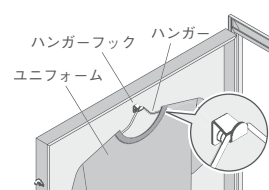

材質：アルミ・亜鉛ダイカスト・アクリル・MDF
付属品：ユニフォームハンガー・直掛け用金具

フレームが4辺開閉し、正面から出し入れできます。ユニフォームハンガー付きで簡単にセットできます。

SP-WN(ワイン)
フレームカラー：セピア
バックボード：ワイン

SP-K(ブラック)
フレームカラー：セピア
バックボード：ブラック

SP-BE(ベージュ)
フレームカラー：セピア
バックボード：ベージュ

L203 SP-WN Mサイズ

■セット方法

ハンガーにユニフォームを着せて、ハンガーフックに引掛けます。透明板を閉じ、レバーを元の位置に回転させてセット完了です。

L203

ユニフォームハンガー

品番	注物品番	本体価格(税込価格)	外寸法 幅×高さ×奥行(mm)	内部寸法 幅×高さ(mm)	有効画面寸法 幅×高さ(mm)	重量 (kg)	JAN
L203	SP-WN Mサイズ	¥35,700(¥39,270)	820×970×51	732×882	730×880	5.8	812884
L203	SP-K Mサイズ	¥35,700(¥39,270)	820×970×51	732×882	730×880	5.8	812891
L203	SP-BE Mサイズ	¥35,700(¥39,270)	820×970×51	732×882	730×880	5.8	812938
L203	SP-WN Lサイズ	¥40,500(¥44,550)	920×1120×51	832×1032	830×1030	7.9	813003
L203	SP-K Lサイズ	¥40,500(¥44,550)	920×1120×51	832×1032	830×1030	7.9	813010
L203	SP-BE Lサイズ	¥40,500(¥44,550)	920×1120×51	832×1032	830×1030	7.9	813058