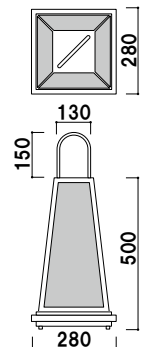

京

LED仕様の和風行灯。

新製品
NEW

LED電球タイプ

簡単な構造で、内部の電球を交換頂けます。専用の直流用電球をかならず使用ください。交換用の電球もご用意しておりますので、詳しくはお問合せください。

京-01

共通スペック

本体 ■ スチール黒塗装
光源 ■ E26 電球型 LED 1灯 12W

面板 ■ アクリル乳白 2mm 成型面板
面板サイズ ■ 上部 W115、下部 W190 × H315mm
画面有効サイズ ■ 上部 W95、下部 W170 × H285mm
本体コード 3m、アダプターコード 1m

きょう
京-01 (コード: 151G-58285)

¥38,000 (税抜価格)

重量 ■ 3.3kg 050

メーカー直送 屋外

面板 ■ アクリル乳白 3mm 成型面板
面板サイズ ■ 上部 W130、下部 W226 × H445mm
画面有効サイズ ■ 上部 W103、下部 W200 × H415mm
本体コード 3m、アダプターコード 1m

きょう
京-02 (コード: 151G-58286-01)

¥42,000 (税抜価格)

重量 ■ 4.4kg 050

メーカー直送 屋外