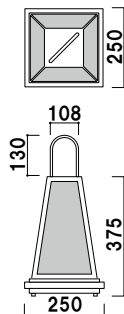

京

LED仕様の和風行灯。

新製品
NEW

LED電球タイプ

簡単な構造で、内部の電球を交換頂けます。専用の直流用電球をかならず使用ください。交換用の電球もご用意しておりますので、詳しくはお問合せください。

京-01

共通スペック

本体 ■ スチール黒塗装
光源 ■ E26 電球型 LED 1灯 12W

面板 ■ アクリル乳白 2mm 成型面板
面板サイズ ■ 上部 W115、下部 W190 × H315mm
画面有効サイズ ■ 上部 W95、下部 W170 × H285mm
本体コード 3m、アダプターコード 1m

きょう
京-01 (コード: 151G-58285)

¥38,000 (税抜価格)

重量 ■ 3.3kg 050

メーカー直送 屋外

面板 ■ アクリル乳白 3mm 成型面板
面板サイズ ■ 上部 W130、下部 W226 × H445mm
画面有効サイズ ■ 上部 W103、下部 W200 × H415mm
本体コード 3m、アダプターコード 1m