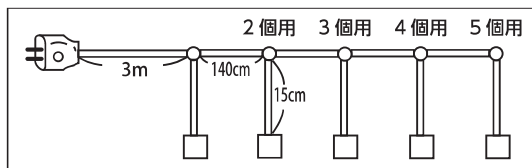

上代価格 (税別)

商品名	商品名	上代価格 (税別)	仕様
提灯用ソケット1個用	030029001	¥2,600	全長 3m プラグ・ソケット付
提灯用ソケット2個用	030029002	¥4,200	全長 4.4m プラグ・ソケット(140cmピッチ)付
提灯用ソケット3個用	030029003	¥6,000	全長 5.8m プラグ・ソケット(140cmピッチ)付
提灯用ソケット4個用	030029004	¥7,600	全長 7.2m プラグ・ソケット(140cmピッチ)付
提灯用ソケット5個用	030029005	¥9,200	全長 8.6m プラグ・ソケット(140cmピッチ)付