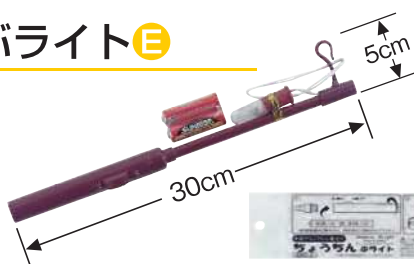

ちょうちんぶライト **E**

6867-L
ちょうちんぶライト
上代価格 **¥1,100** (税別)
●単3電池×2本

9寸白今
実用例
※提灯は別売です。

※デザイン、色など多少カタログとは異なる場合があります。