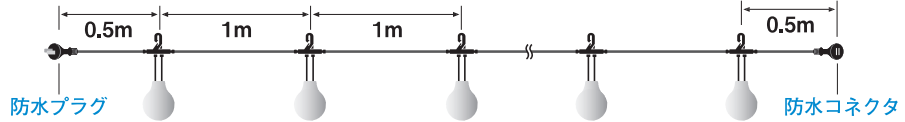

安らぎの電球色

お祭りの雰囲気を出す白熱電球の色合いをLED電球で再現しました。

防水キャップ付き

※10号丸型

LED 提灯コード 5灯/10灯

提灯の間隔 0.5m

提灯の間隔 1m

延長コード 3m/5m/10m