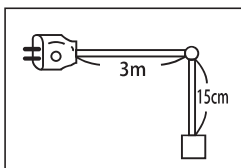

提灯用ソケットコード (電球用) **AE**

提灯用ソケットコード **E** ●3・4・5・10・20・30灯用 (電球用)

●1灯用 (電球用)

8648
提灯用ソケットコード (1灯用)
上代価格 **¥3,700** (税別)
●3m / 電球別

- 提灯用ソケットコード (3灯用) **8648-3** ●6m / 電球別 上代価格 **¥10,000** (税別)
- 提灯用ソケットコード (4灯用) **8648-4** ●7m / 電球別 上代価格 **¥12,200** (税別)
- 提灯用ソケットコード (5灯用) **8648-5** ●8m / 電球別 上代価格 **¥14,200** (税別)
- 提灯用ソケットコード (10灯用) (別注品) **8745** ●全長12m 上代価格 **¥25,600** (税別)
- 提灯用ソケットコード (20灯用) (別注品) **8749** ●全長22m 上代価格 **¥46,500** (税別)
- 提灯用ソケットコード (30灯用) (別注品) **8750** ●全長32m 上代価格 **¥67,000** (税別)

※特注品も承ります。(全長、灯数、間隔の変更も可能です。)

推奨電球
20W~40W相当

※本製品は、定格電圧AC100V、電流15A
電力1500W以内でご使用ください。

提灯用ソケット **A**

※提灯に電球を入れて使用する場合は、60W以下の電球をご使用ください。電球は付属していません。
※電球26型使用サイズ
※生活防水程度の加工のみ (大雨・夜露・風等のご使用は、避けてください。)

1個用

2・3・4・5個用

上代価格 (税別)

商品名	商品名	上代価格 (税別)	仕様
提灯用ソケット1個用	030029001	¥2,600	全長 3m プラグ・ソケット付
提灯用ソケット2個用	030029002	¥4,200	全長 4.4m プラグ・ソケット(140cmピッチ)付
提灯用ソケット3個用	030029003	¥6,000	全長 5.8m プラグ・ソケット(140cmピッチ)付
提灯用ソケット4個用	030029004	¥7,600	全長 7.2m プラグ・ソケット(140cmピッチ)付
提灯用ソケット5個用	030029005	¥9,200	全長 8.6m プラグ・ソケット(140cmピッチ)付

LEDローソク型電池 **E**

挿し込み式 真棒に挿すだけですぐ使える!!

LEDローソク型電池の挿し込み式は弓張提灯の底面にあるピン (上真棒) に挿し込んで使用します。

取付式

※LEDローソク型電池の取付式は提灯の組立時に加工が必要となります。御注文の際には必ずお知らせ下さい。

No	品番	商品名	上代価格 (税別)	仕様
①	6869	LED ロウソク電池灯 LC-312	¥2,600	挿し込み式 単3電池×2本
②	9943	LED ロウソク電池灯 ミニ	¥980	挿し込み式 単4電池×2本
③	9080	LED ロウソク電池灯 6M-BZ	¥3,400	取付式 単4電池×2本
④	99451	スーパーライト SS	¥6,500	取付式 単3電池×3本
⑤	99454	スーパーライト L	¥7,000	取付式 単3電池×3本

ちょうちんぶライト **E**

6867-L
ちょうちんぶライト
上代価格 **¥1,100** (税別)
●単3電池×2本

※デザイン、色など多少カタログとは異なる場合があります。