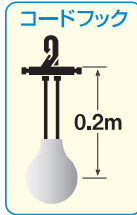

安らぎの電球色

お祭りの雰囲気を出す白熱電球の色合いをLED電球で再現しました。

防水キャップ付き

※10号丸型

LED 提灯コード 5灯/10灯

提灯の間隔 0.5m

提灯の間隔 1m

延長コード 3m/5m/10m