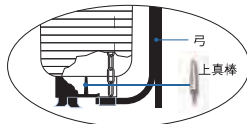

提灯用ソケットコード (電球用) **AE**

提灯用ソケットコード **E** ●3・4・5・10・20・30灯用 (電球用)

●1灯用 (電球用)

8648
提灯用ソケットコード (1灯用)
上代価格 **¥3,700** (税別)
●3m / 電球別

- 提灯用ソケットコード (3灯用) **8648-3** ●6m / 電球別 上代価格 **¥10,000** (税別)
- 提灯用ソケットコード (4灯用) **8648-4** ●7m / 電球別 上代価格 **¥12,200** (税別)
- 提灯用ソケットコード (5灯用) **8648-5** ●8m / 電球別 上代価格 **¥14,200** (税別)
- 提灯用ソケットコード (10灯用) (別注品) **8745** ●全長12m 上代価格 **¥25,600** (税別)
- 提灯用ソケットコード (20灯用) (別注品) **8749** ●全長22m 上代価格 **¥46,500** (税別)
- 提灯用ソケットコード (30灯用) (別注品) **8750** ●全長32m 上代価格 **¥67,000** (税別)

※特注品も承ります。(全長、灯数、間隔の変更も可能です。)

推奨電球
20W~40W相当

※本製品は、定格電圧AC100V、電流15A
電力1500W以内でご使用ください。

提灯用ソケット **A**

※提灯に電球を入れて使用する場合は、60W以下の電球をご使用ください。電球は付属していません。
※電球26型使用サイズ
※生活防水程度の加工のみ (大雨・夜露・風等のご使用は、避けてください。)

1個用

2・3・4・5個用

上代価格 (税別)

商品名	商品名	上代価格 (税別)	仕様
提灯用ソケット1個用	030029001	¥2,600	全長 3m プラグ・ソケット付
提灯用ソケット2個用	030029002	¥4,200	全長 4.4m プラグ・ソケット(140cmピッチ)付
提灯用ソケット3個用	030029003	¥6,000	全長 5.8m プラグ・ソケット(140cmピッチ)付
提灯用ソケット4個用	030029004	¥7,600	全長 7.2m プラグ・ソケット(140cmピッチ)付
提灯用ソケット5個用	030029005	¥9,200	全長 8.6m プラグ・ソケット(140cmピッチ)付

LEDローソク型電池 **E**

挿し込み式 真棒に挿すだけですぐ使える!!

LEDローソク型電池の挿し込み式は弓張提灯の底面にあるピン (上真棒) に挿し込んで使用します。

取付式

※LEDローソク型電池の取付式は提灯の組立時に加工が必要となります。御注文の際には必ずお知らせ下さい。

No	品番	商品名	上代価格 (税別)	仕様
①	6869	LED ロウソク電池灯 LC-312	¥2,600	挿し込み式 単3電池×2本
②	9943	LED ロウソク電池灯 ミニ	¥980	挿し込み式 単4電池×2本
③	9080	LED ロウソク電池灯 6M-BZ	¥3,400	取付式 単4電池×2本
④	99451	スーパーライト SS	¥6,500	取付式 単3電池×3本
⑤	99454	スーパーライト L	¥7,000	取付式 単3電池×3本

ちょうちんぶライト **E**

6867-L
ちょうちんぶライト
上代価格 **¥1,100** (税別)
●単3電池×2本

※デザイン、色など多少カタログとは異なる場合があります。