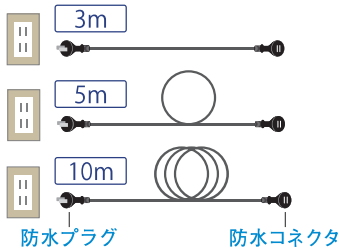

安らぎの電球色

お祭りの雰囲気を出す白熱電球の色合いをLED電球で再現しました。

防水キャップ付き

※10号丸型

LED 提灯コード 5灯/10灯

提灯の間隔 0.5m

提灯の間隔 1m

延長コード 3m/5m/10m