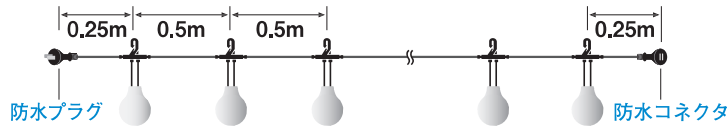

安らぎの電球色

お祭りの雰囲気を出す白熱電球の色合いをLED電球で再現しました。

防水キャップ付き

※10号丸型

LED 提灯コード 5灯/10灯

提灯の間隔 0.5m

提灯の間隔 1m

延長コード 3m/5m/10m