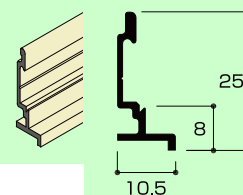

●30M用調整(アジャスト)ライン

HL-AJ30M **2730** **W**
ミソ付 サイズ カラー

サイズ	カラー	価格
2730	W	¥5,650 + 税
3700	W	¥7,050 + 税
3700	S	¥6,400 + 税

●30F用調整(アジャスト)ライン

HL-AJ30F **2730** **W**
フラット サイズ カラー

サイズ	カラー	価格
2730	W	¥5,650 + 税
3700	W	¥7,050 + 税
3700	S	¥6,400 + 税
3700	BK	¥8,200 + 税

■スタートライン

●25M/30M/30F用

HL-SL **2730** **W**
サイズ カラー

サイズ	カラー	価格
2730	W	¥2,900 + 税
3700	W	¥3,800 + 税
3700	S	¥3,450 + 税
3700	BK	¥4,700 + 税

※サイズ切断1ヶ所¥300 / 穴開1ヶ所¥400 / 皿穴1ヶ所¥500 に対応します。

フックライン

フックライン

HL22K