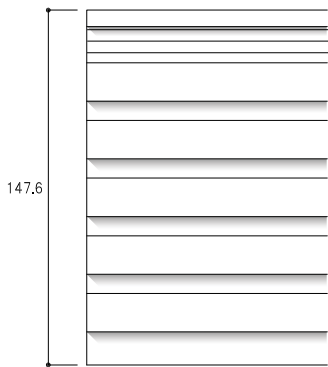

フラットタイプ

HP24P

HP375P

HP75P

HP100P

HP 24 P 2730 W
ピッチ サイズ カラー

サイズ	カラー	価格
2730	W	¥15,500 + 税
3700	W	¥20,500 + 税
3700	S	¥19,500 + 税

HP 375 P 2730 W
ピッチ サイズ カラー