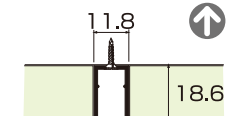

■フレームレール

HP-FR 2730 W

サイズ	カラー	価格
2730	W	¥2,200 + 税
3700	W	¥3,150 + 税
3700	S	¥2,800 + 税

■コーナーレールW

HP-CRW 2730 W

サイズ	カラー	価格
2730	W	¥5,300 + 税
3700	W	¥7,150 + 税
3700	S	¥6,700 + 税

■フレームレールセンターカバー

※フレームレール使用時のカバーです。

HP-FRCC 2730 W

サイズ	カラー	価格
2730	W	¥2,300 + 税
3700	W	¥2,800 + 税
3700	S	¥2,650 + 税

■フレームレールエンドカバー

HP-FREC 2730 W

サイズ	カラー	価格
2730	W	¥2,100 + 税
3700	W	¥3,000 + 税
3700	S	¥2,750 + 税