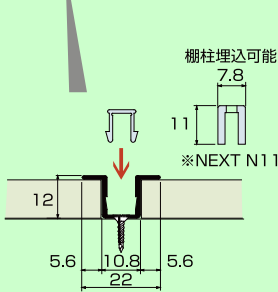

■センタースリットレール
HL-CSR 2730 W
サイズ   カラー

サイズ	カラー	価格
2730	W	¥3,250 + 税
3700	W	¥4,400 + 税
3700	S	¥4,050 + 税
3700	BK	¥5,050 + 税