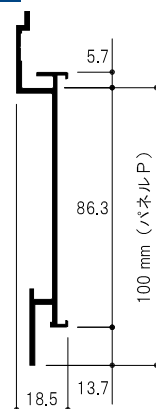

W : ホワイト S : シルバー

トップ・アンダー・サイド各種カバーは C29 ページの「フックパネルパーツと納まり図」をご参照ください。

ポリ合板 (別途オプション)

HP60B

HP60B 1210 S

サイズ	カラー	価格
1210	S	¥4,950 + 税
1820	S	¥7,200 + 税
3700	S	¥14,400 + 税

ポリ合板サイズ(目安)
H49mm t2.5まで

HP75B

HP75B 1210 S

サイズ	カラー	価格
1210	S	¥6,150 + 税
1820	S	¥8,900 + 税
3700	S	¥17,800 + 税

ポリ合板サイズ(目安)
H64mm t2.5まで

HP100B

HP 100B 1210 S

サイズ	カラー	価格
1210	S	¥4,450 + 税
1820	S	¥6,400 + 税
3700	S	¥12,750 + 税

ポリ合板サイズ(目安)
H89mm t2.5まで