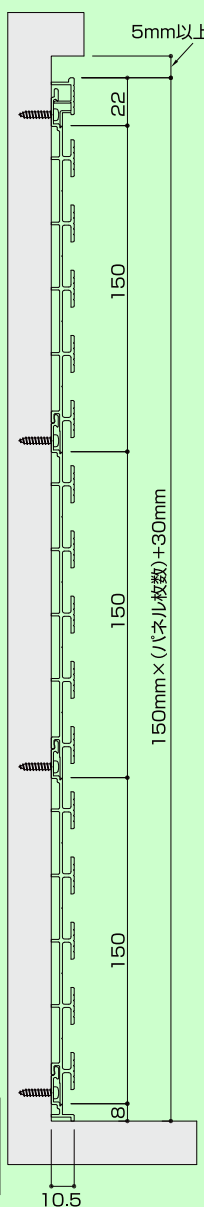

■エンドライン

●25M/30M用(ミソ付)

HL-ELM **2730** **W**
ミソ付   サイズ   カラー

サイズ	カラー	価格
2730	W	¥3,150 + 税
3700	W	¥4,150 + 税
3700	S	¥3,800 + 税
3700	BK	¥4,700 + 税

●30F用(フラット)

HL-ELF **2730** **W**
フラット   サイズ   カラー

サイズ	カラー	価格
2730	W	¥3,150 + 税
3700	W	¥4,150 + 税
3700	S	¥3,800 + 税
3700	BK	¥4,700 + 税

■アジャストライン

●25M用調整(アジャスト)ライン

HL-AJ25M **2730** **W**
ミソ付   サイズ   カラー

サイズ	カラー	価格
2730	W	¥7,700 + 税
3700	W	¥9,800 + 税
3700	S	¥8,950 + 税

●30M用調整(アジャスト)ライン

HL-AJ30M **2730** **W**
ミソ付   サイズ   カラー

サイズ	カラー	価格
2730	W	¥5,650 + 税
3700	W	¥7,050 + 税
3700	S	¥6,400 + 税

●30F用調整(アジャスト)ライン

HL-AJ30F **2730** **W**
フラット   サイズ   カラー

サイズ	カラー	価格
2730	W	¥5,650 + 税
3700	W	¥7,050 + 税
3700	S	¥6,400 + 税
3700	BK	¥8,200 + 税

■スタートライン

●25M/30M/30F用

HL-SL **2730** **W**
サイズ   カラー

サイズ	カラー	価格
2730	W	¥2,900 + 税
3700	W	¥3,800 + 税
3700	S	¥3,450 + 税
3700	BK	¥4,700 + 税

※サイズ切断1ヶ所¥300 / 穴開1ヶ所¥400 / 皿穴1ヶ所¥500 に対応します。