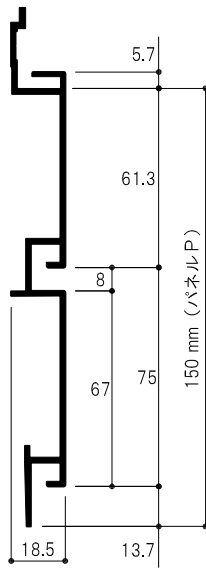

フラットタイプ

HP24P

HP375P

HP75P

HP100P

HP 24 P 2730 W
ピッチ サイズ カラー

サイズ	カラー	価格
2730	W	¥15,500 + 税
3700	W	¥20,500 + 税
3700	S	¥19,500 + 税

HP 375 P 2730 W
ピッチ サイズ カラー