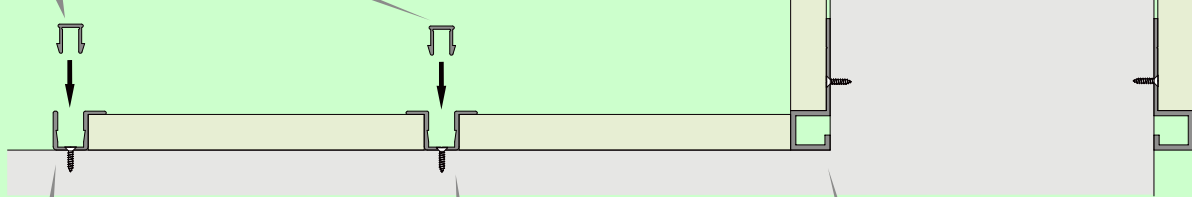

サイズ	カラー	価格
2730	W	¥4,950 + 税
3700	W	¥6,450 + 税
3700	S	¥5,900 + 税
3700	BK	¥7,200 + 税

■スリットレールカバー

HL-SRC 2730 W

サイズ カラー

サイズ	カラー	価格
2730	W	¥1,750 + 税
3700	W	¥2,200 + 税
3700	S	¥2,100 + 税
3700	BK	¥2,500 + 税

※スリットレール使用時のカバーです。