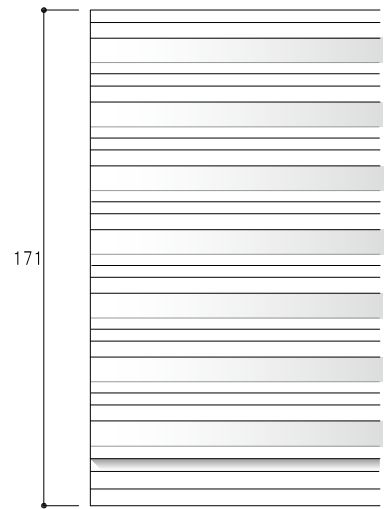

HL22K

重ねて取り付けビスが隠れる
プロ仕様の傾斜シリーズ

HL 22 K 2730 W

ピッチ   サイズ   カラー

サイズ	カラー	価格
2730	W	¥15,200 + 税
3700	W	¥18,600 + 税
3700	S	¥16,700 + 税
3700	BK	¥21,000 + 税