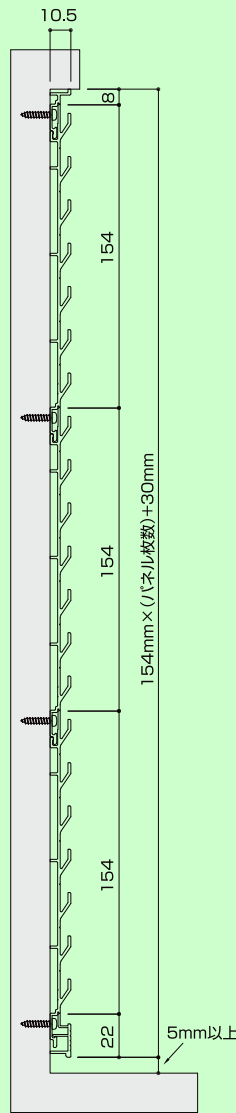

押し出し成形品で公差がある為
小さい隙間が必要な場合は
現物に合わせて調整して下さい。

■スタートライン

●22K用

HL-SL 2730 W

サイズ	カラー	価格
2730	W	¥2,900 + 税
3700	W	¥3,800 + 税
3700	S	¥3,450 + 税
3700	BK	¥4,700 + 税

●22KN用

HL-SL22KN 2730 W

サイズ	カラー	価格
2730	W	¥3,150 + 税
3700	W	¥4,150 + 税
3700	S	¥3,800 + 税

■アジャストライン

●22K用調整(アジャスト)ライン

HL-AJ22K 2730 W

サイズ	カラー	価格
2730	W	¥6,950 + 税
3700	W	¥8,950 + 税
3700	S	¥8,050 + 税
3700	BK	¥10,300 + 税

■エンドライン

●22K/22KN用

HL-ELF 2730 W

サイズ	カラー	価格
2730	W	¥3,150 + 税
3700	W	¥4,150 + 税
3700	S	¥3,800 + 税
3700	BK	¥4,700 + 税

■アジャストカバー

HL-AJC 2730 W

サイズ	カラー	価格
2730	W	¥2,650 + 税
3700	W	¥3,450 + 税
3700	S	¥2,650 + 税
3700	BK	¥3,950 + 税

仕上でクリアランスを
埋めたい場合、
両面テープ等で
貼り付けます。

※サイズ切断 1ヶ所 ¥300
穴開 1ヶ所 ¥400 / 皿穴 1ヶ所 ¥500 で対応します。