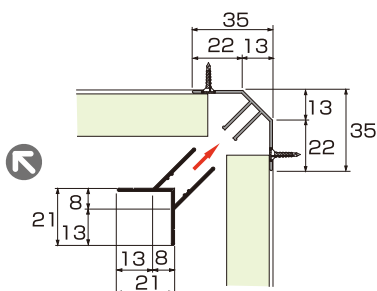

■コーナーレールV

HP-CRV 2730 W

サイズ	カラー	価格
2730	W	¥4,850 + 税
3700	W	¥6,800 + 税
3700	S	¥6,250 + 税

■フレームレール

HP-FR 2730 W

サイズ	カラー	価格
2730	W	¥2,200 + 税
3700	W	¥3,150 + 税
3700	S	¥2,800 + 税