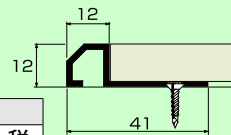

45°コーナーレール

HL-45CR 2730 W

サイズ   カラー

サイズ	カラー	価格
2730	W	¥4,950 + 税
3700	W	¥6,450 + 税
3700	S	¥5,900 + 税
3700	BK	¥7,200 + 税