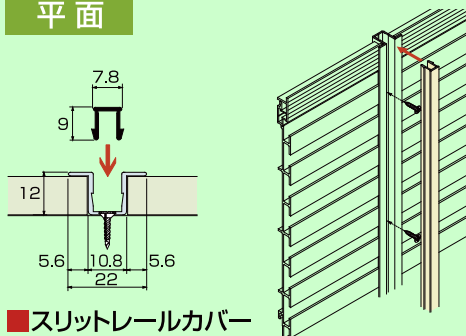

壁面パネル

HL25M

HL 25M 2730 W
ピッチ ミゾ付 サイズ カラー

サイズ	カラー	価格
2730	W	¥15,100 + 税
3700	W	¥18,400 + 税
3700	S	¥16,700 + 税

平面

■スリットレールカバー

HL-SRC 2730 W
サイズ カラー

※スリットレール使用時のカバーです。