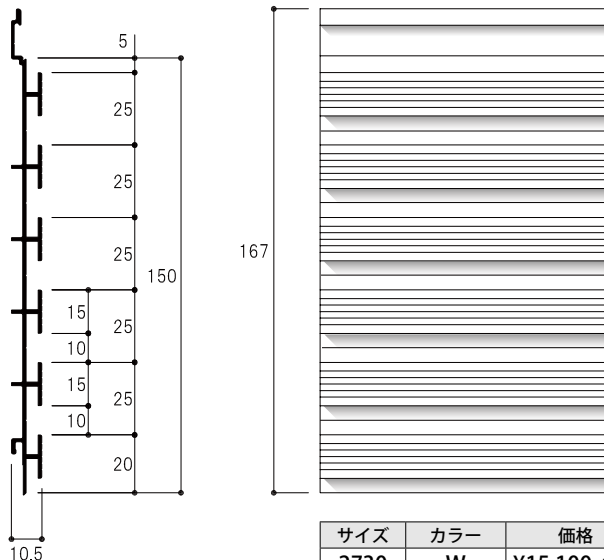

HL25M

HL 25M 2730 W
ピッチ ミゾ付   サイズ   カラー

サイズ	カラー	価格
2730	W	¥15,100 + 税
3700	W	¥18,400 + 税
3700	S	¥16,700 + 税