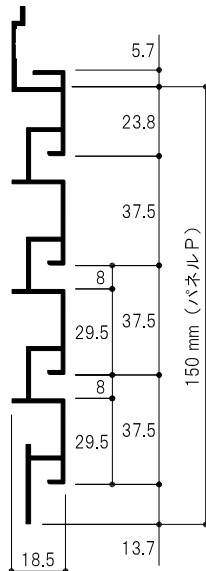

■特徴
フックパネルはデザイン性に特化した
陳列用ディスプレイパネルです。
3種類の意匠をご用意しております。

フラットタイプ

HP24P

HP375P

HP75P

HP100P

HP 24 P 2730 W
ピッチ サイズ カラー

サイズ	カラー	価格
2730	W	¥15,500 + 税
3700	W	¥20,500 + 税
3700	S	¥19,500 + 税

HP 375 P 2730 W
ピッチ サイズ カラー

サイズ	カラー	価格
2730	W	¥19,800 + 税
3700	W	¥26,400 + 税
3700	S	¥24,400 + 税

HP 75 P 2730 W
ピッチ サイズ カラー

サイズ	カラー	価格
2730	W	¥17,800 + 税
3700	W	¥23,600 + 税
3700	S	¥21,500 + 税

HP 100 P 2730 W
ピッチ サイズ カラー

サイズ	カラー	価格
2730	W	¥12,100 + 税
3700	W	¥16,200 + 税
3700	S	¥14,900 + 税

W : ホワイト S : シルバー

トップ・アンダー・サイド各種カバーは C29 ページの「フックパネルパーツと納まり図」をご参照ください。