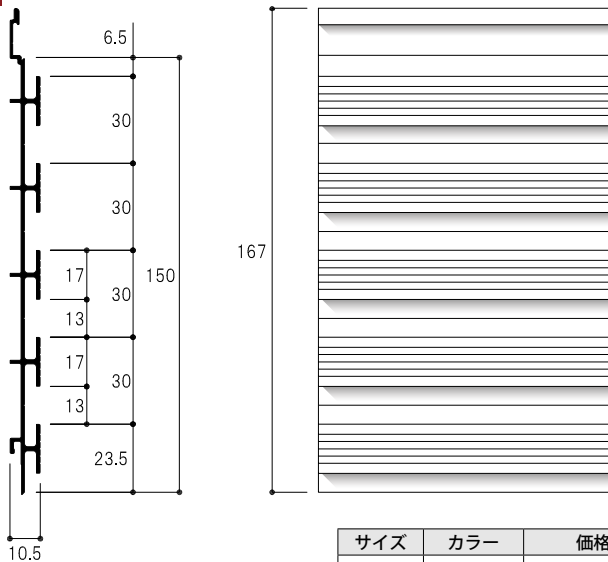

HL30M

サイズ	カラー	価格
2730	W	¥15,600 + 税
3700	W	¥18,700 + 税
3700	S	¥16,800 + 税

HL 30M **2730** **W**
ピッチ ミソ付   サイズ   カラー