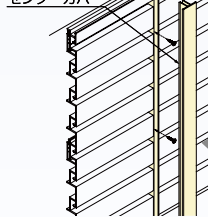

■フレームレールセンターカバー