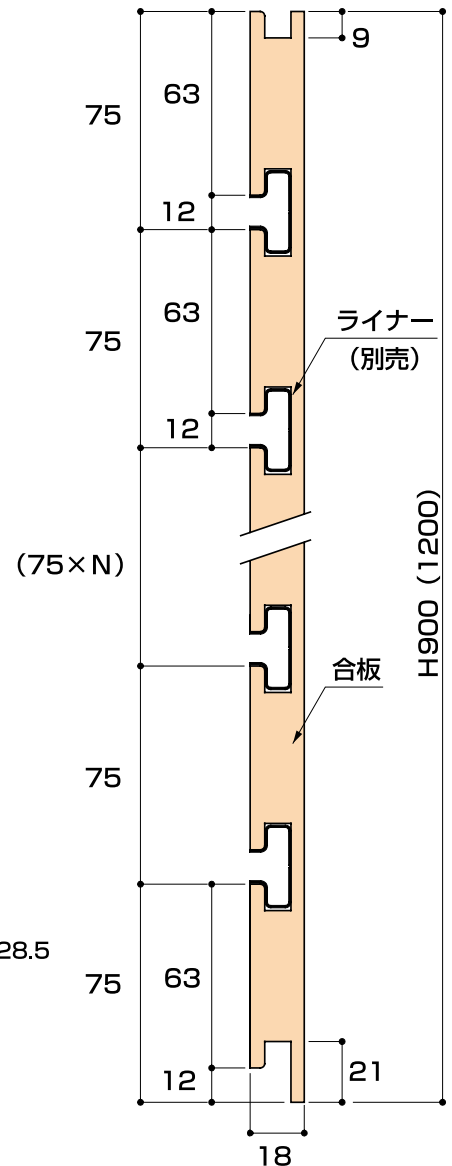

ウッドパネル 75 ピッチ (ホワイト)

2024年10月価格改定しました。

型番	サイズ (W x H)	ミゾ本数	重量 (kg)	価格
WPN75P1800W	1800 x 900	12 本	20	¥65,000 + 税
WPN75P2400W	2400 x 1200	16 本	35	¥108,000 + 税

※指定サイズでカットできます。

ライナー (シルバー)

型番	長さ (L)	価格
WPN-LRAL1800	1800	¥1,200 + 税
WPN-LRAL2400	2400	¥1,430 + 税