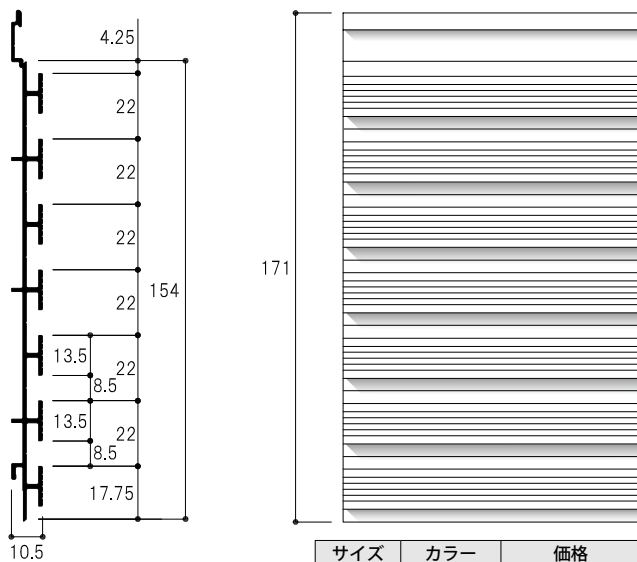

HOOK PANEL / フックパネル

HOOKPANEL は
デザイン性に特化した陳列用
ディスプレイパネルです。
3種類の意匠をご用意しております。

フックライン NEW カラー
ブラック

HL22M カラー:W(ホワイト)、S(シルバー) BK(ブラック)

HL 22 M 2730 W
ピッチ ミソ付 サイズ カラー

サイズ	カラー	価格
2730	W	¥15,900 + 税
3700	W	¥18,900 + 税
3700	S	¥16,900 + 税
3700	BK	¥21,000 + 税