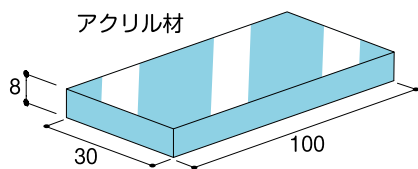

フックパネルオプション

フックパネルオプション／施工時の注意

壁面パネル

プレート生地

プレート大

HP-PT60×65N

価格
¥240 + 税

プレート生地

プレート中

HP-PT40×65N

価格
¥220 + 税

プレート生地

プレート小

HP-PT25×65N

価格
¥200 + 税

プレート生地

プレート特長

HP-PT40×140N

価格
¥330 + 税

プレート生地

HP-PT35×100N

価格
¥300 + 税

プレート生地

プレートU大

HP-PTU50

価格
¥370 + 税

プレート生地

プレートU小

HP-PTU25

価格
¥400 + 税

パネル積上治具

HP-AC8T

価格
¥750 + 税

【施工時の注意事項】

パネルを積上げる時は、必ず治具(下図参照)を嵌合部に挟込み、治具を手で保持しながら一段ずつ取付けてください。