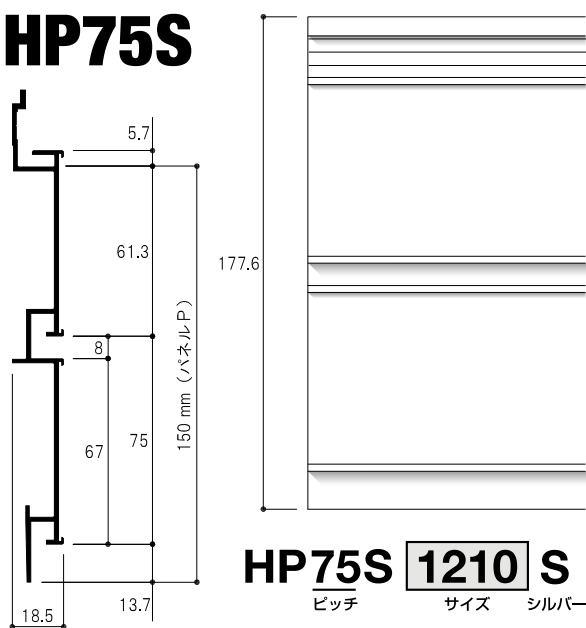

HP75S

HP75S 1210 S

サイズ	カラー	価格
1210	S	¥6,150 + 税
1820	S	¥8,900 + 税
3700	S	¥17,800 + 税

塩ビシートサイズ(目安)
H64mm

S : シルバー