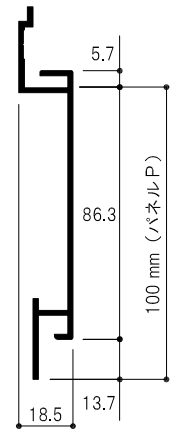

フラットタイプ

HP24P

HP375P

HP75P

HP100P

HP 24 P 2730 W
ピッチ サイズ カラー

サイズ	カラー	価格
2730	W	¥15,500 + 税
3700	W	¥20,500 + 税
3700	S	¥19,500 + 税

HP 375 P 2730 W
ピッチ サイズ カラー