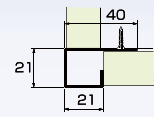

■コーナー 90°レール
HP-C90R 2730 W

サイズ	カラー	価格
2730	W (ホワイト)	¥4,300 + 税
3700	W (ホワイト)	¥6,000 + 税
3700	S (シルバー)	¥5,550 + 税