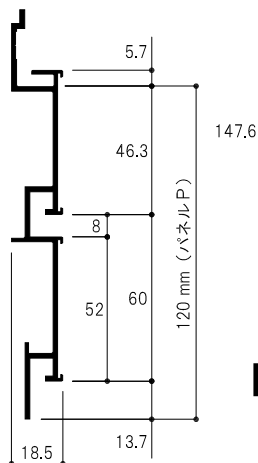

アイカ工業(株)の化粧板から品番を指定して頂く事も可能です。
品番によって価格が異なりますので、
御見積もりご依頼の際に品番をご指定ください。

(例)

LP-146

LP-381

LP-416

トップ・アンダー・サイド各種カバーは C29 ページの「フックパネルパーツと納まり図」をご参照ください。

塩ビシート貼込みタイプ

HP60S