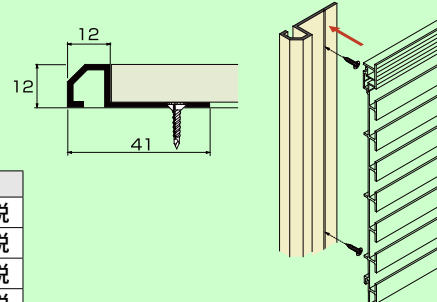

■45°コーナーレール

HL-45CR 2730 W
サイズ   カラー

サイズ	カラー	価格
2730	W	¥4,950 + 税
3700	W	¥6,450 + 税
3700	S	¥5,900 + 税
3700	BK	¥7,200 + 税

■サイドスリットレール
HL-SSR 2730 W
サイズ   カラー

サイズ	カラー	価格
2730	W	¥3,000 + 税
3700	W	¥4,050 + 税
3700	S	¥3,800 + 税
3700	BK	¥4,600 + 税