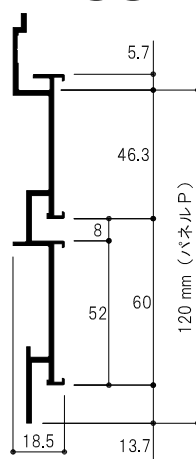

W : ホワイト S : シルバー

トップ・アンダー・サイド各種カバーは C29 ページの「フックパネルパーツと納まり図」をご参照ください。

ポリ合板 (別途オプション)

HP60B

HP60B 1210 S

サイズ	カラー	価格
1210	S	¥4,950 + 税
1820	S	¥7,200 + 税
3700	S	¥14,400 + 税

ポリ合板サイズ(目安)
H49mm t2.5まで

HP75B