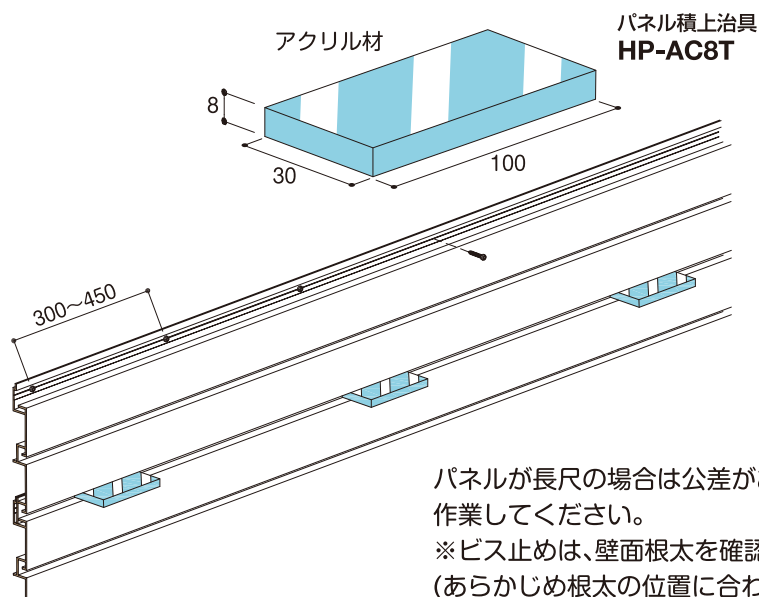

パネルが長尺の場合は公差がある為、治具の間隔をあけて数ヶ所に挟み込んで作業してください。
※ビス止めは、壁面根太を確認の上300~450mmピッチで施工してください。
(あらかじめ根太の位置に合わせて下穴を開けておくと施工が容易です。)