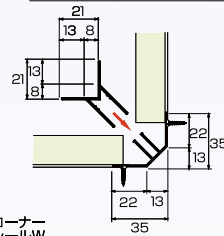

■コーナーレールV (入隅)

HP-CRV 2730 W

サイズ	カラー	価格
2730	W (ホワイト)	¥4,850 + 税
3700	W (ホワイト)	¥6,800 + 税
3700	S (シルバー)	¥6,250 + 税