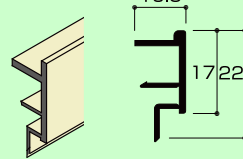

HL 30M **2730** **W**
ピッチ ミソ付 サイズ カラー

HL30F

サイズ	カラー	価格
2730	W	¥15,600 + 税
3700	W	¥18,700 + 税
3700	S	¥16,800 + 税
3700	BK	¥21,000 + 税

HL 30 F **2730** **W**
ピッチ フラット サイズ カラー

立面

■注意事項

- パネルの取付は、間口方向のビス止めピッチを300mm以内で1枚ずつ取付して下さい。
- 重量物を乗せる箇所はビス止めピッチを細かくして下さい。
- 取付の際は、必ず根太、木軸又は軽量鉄骨に取付けて下さい。
- 必ずパネルの水平レベルを保ちながら施工して下さい。
- 安全にお使い頂く為に、必ず設計・施行ノートの耐荷重表をご確認下さい。

■計算式

$$H = \text{パネル本体} + \text{アジャストライン} \times \text{枚数} + 30 + 5 \sim$$

パネル本体
アジャストライン
(スタート8mm+エンド22mm)
(クリアランス)
*エンドカバー取付時、5mm以上必要

■アジャストカバー

HL-AJC **2730** **W**
サイズ カラー

サイズ	カラー	価格
2730	W	¥2,650 + 税
3700	W	¥3,450 + 税
3700	S	¥2,650 + 税
3700	BK	¥3,950 + 税

仕上でクリアランスを埋めたい場合、両面テープ等で貼り付けます。

■エンドライン

●25M/30M用(ミソ付)

HL-ELM **2730** **W**
ミソ付 サイズ カラー

サイズ	カラー	価格
2730	W	¥3,150 + 税
3700	W	¥4,150 + 税
3700	S	¥3,800 + 税
3700	BK	¥4,700 + 税

●30F用(フラット)

HL-ELF **2730** **W**
フラット サイズ カラー