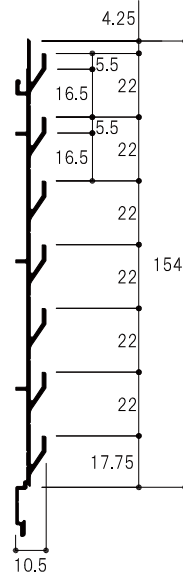

HL22K

重ねて取り付けビスが隠れる
プロ仕様の傾斜シリーズ

HL 22 K 2730 W

ピッチ   サイズ   カラー

サイズ	カラー	価格
2730	W	¥15,200 + 税
3700	W	¥18,600 + 税
3700	S	¥16,700 + 税
3700	BK	¥21,000 + 税