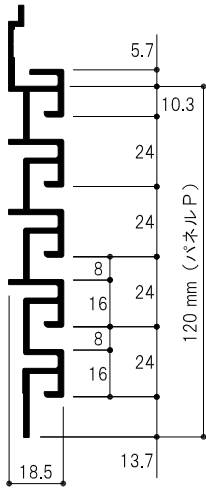

フラットタイプ

HP24P