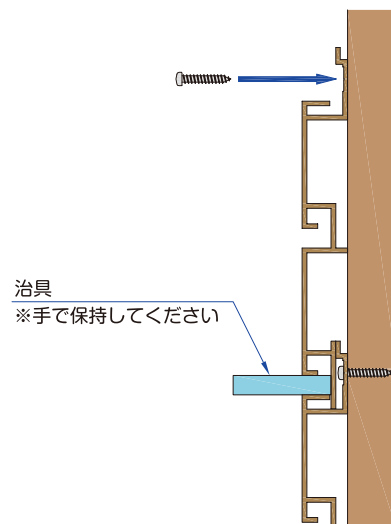

パネルが長尺の場合は公差がある為、治具の間隔をあけて数ヶ所に挟み込んで作業してください。
※ビス止めは、壁面根太を確認の上300~450mmピッチで施工してください。
(あらかじめ根太の位置に合わせて下穴を開けておくと施工が容易です。)