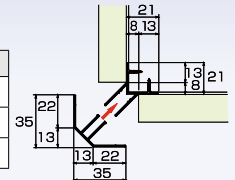

■フレームレールエンドカバー

HP-FREC 2730 W

サイズ	カラー	価格
2730	W (ホワイト)	¥2,100 + 税
3700	W (ホワイト)	¥3,000 + 税
3700	S (シルバー)	¥2,750 + 税

■フレームレールセンターカバー

■コーナーレールW (出隅)

HP-CRW 2730 W

サイズ	カラー	価格
2730	W (ホワイト)	¥5,300 + 税
3700	W (ホワイト)	¥7,150 + 税
3700	S (シルバー)	¥6,700 + 税