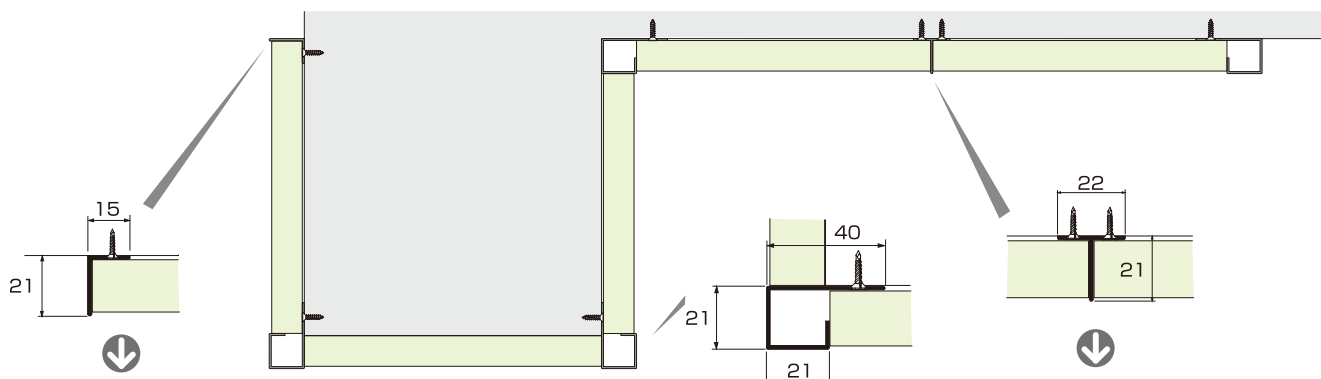

■エンドレール

HP-ER 2730 W

サイズ	カラー	価格
2730	W	¥1,650 + 税
3700	W	¥2,650 + 税
3700	S	¥2,550 + 税

■コーナー 90°レール

HP-C90R 2730 W

サイズ	カラー	価格
2730	W	¥4,300 + 税
3700	W	¥6,000 + 税
3700	S	¥5,550 + 税

■ジョイントレール

HP-JR 1210 W

サイズ	カラー	価格
2730	W	¥2,100 + 税
3700	W	¥3,000 + 税
3700	S	¥2,750 + 税

※サイズ切断 1ヶ所 ¥300
穴開 1ヶ所 ¥400 / 皿穴 1ヶ所 ¥500 で対応します。