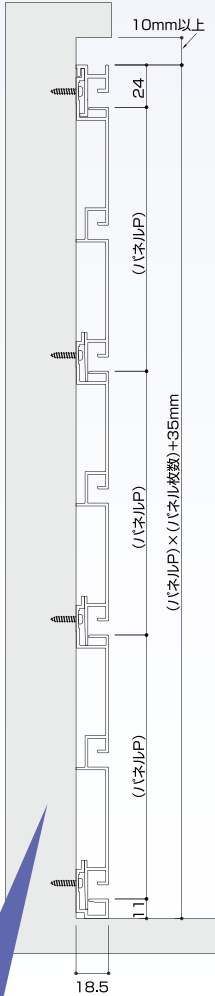

下から上に
貼上げ施工