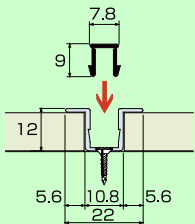

重ねて取り付けビスが隠れる
プロ仕様の傾斜シリーズ

HL 22 K 2730 W

ピッチ サイズ カラー

サイズ	カラー	価格
2730	W	¥15,200 + 税
3700	W	¥18,600 + 税
3700	S	¥16,700 + 税
3700	BK	¥21,000 + 税

平面

45°コーナーレール

HL-45CR 2730 W

サイズ カラー