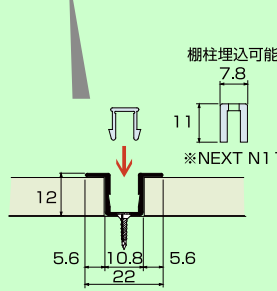

■センタースリットレール
HL-CSR 2730 W

サイズ   カラー

サイズ	カラー	価格
2730	W	¥3,250 + 税
3700	W	¥4,400 + 税
3700	S	¥4,050 + 税
3700	BK	¥5,050 + 税