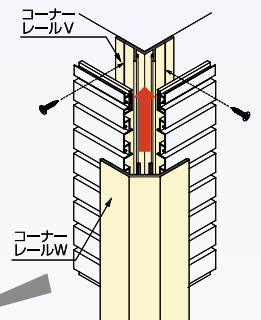

■コーナーレールV (入隅)

HP-CRV 2730 W

サイズ	カラー	価格
2730	W (ホワイト)	¥4,850 + 税
3700	W (ホワイト)	¥6,800 + 税
3700	S (シルバー)	¥6,250 + 税