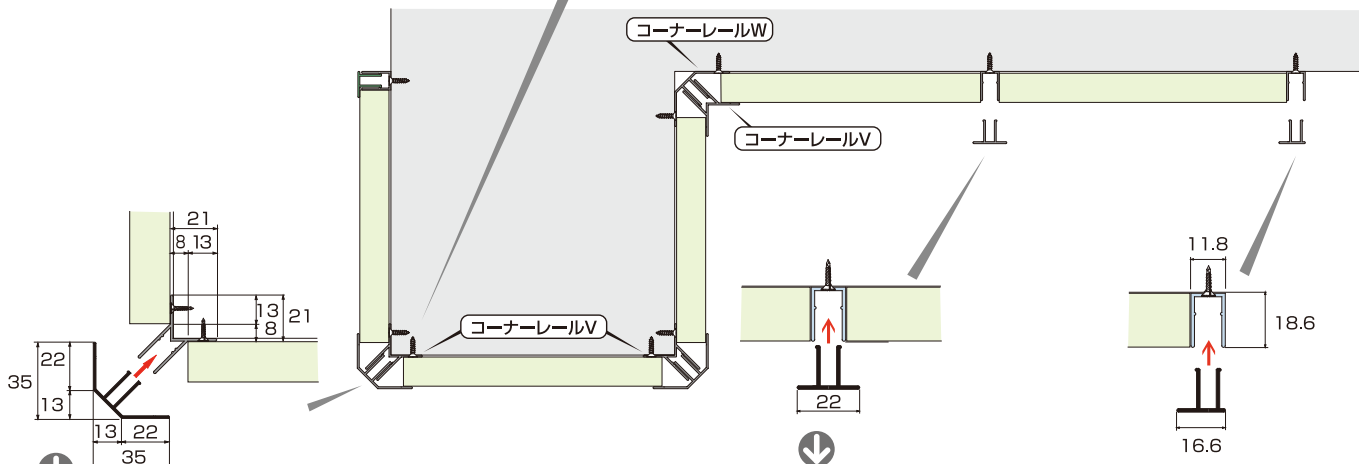

■コーナーレールW

HP-CRW 2730 W

サイズ	カラー	価格
2730	W	¥5,300 + 税
3700	W	¥7,150 + 税
3700	S	¥6,700 + 税

■フレームレールセンターカバー

※フレームレール使用時のカバーです。

HP-FRCC 2730 W

サイズ	カラー	価格
2730	W	¥2,300 + 税
3700	W	¥2,800 + 税
3700	S	¥2,650 + 税

■フレームレールエンドカバー

HP-FREC 2730 W

サイズ	カラー	価格
2730	W	¥2,100 + 税
3700	W	¥3,000 + 税
3700	S	¥2,750 + 税