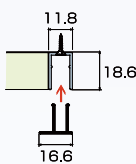

■フレームレールエンドカバー

HP-FREC 2730 W

サイズ	カラー	価格
2730	W (ホワイト)	¥2,100 + 税
3700	W (ホワイト)	¥3,000 + 税
3700	S (シルバー)	¥2,750 + 税