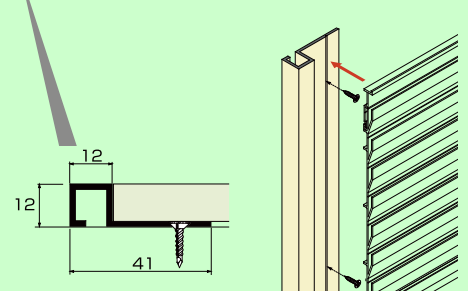

■サイドスリットレール
HL-SSR 2730 W

サイズ カラー

サイズ	カラー	価格
2730	W	¥3,000 + 税
3700	W	¥4,050 + 税
3700	S	¥3,800 + 税
3700	BK	¥4,600 + 税

■センタースリットレール
HL-CSR 2730 W

サイズ カラー

サイズ	カラー	価格
2730	W	¥3,250 + 税
3700	W	¥4,400 + 税
3700	S	¥4,050 + 税
3700	BK	¥5,050 + 税