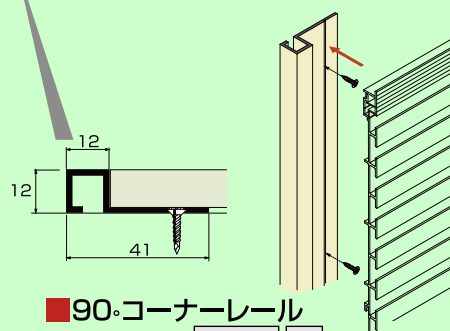

■90°コーナーレール
HL-90CR 2730 W
サイズ   カラー

サイズ	カラー	価格
2730	W	¥4,950 + 税
3700	W	¥6,450 + 税
3700	S	¥5,900 + 税
3700	BK	¥7,200 + 税

見切り材はフックライン共通でご使用頂けます。