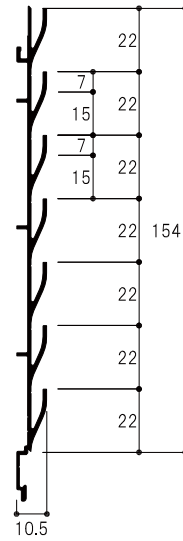

■90°コーナーレール
HL-90CR 2730 W

サイズ カラー

サイズ	カラー	価格
2730	W	¥4,950 + 税
3700	W	¥6,450 + 税
3700	S	¥5,900 + 税
3700	BK	¥7,200 + 税

壁面パネル

HL22KN

HL 22KN	2730	W	サイズ	カラー	価格
ピッチ	サイズ	カラー	2730	W	¥15,900 + 税
			3700	W	¥18,900 + 税
			3700	S	¥17,100 + 税