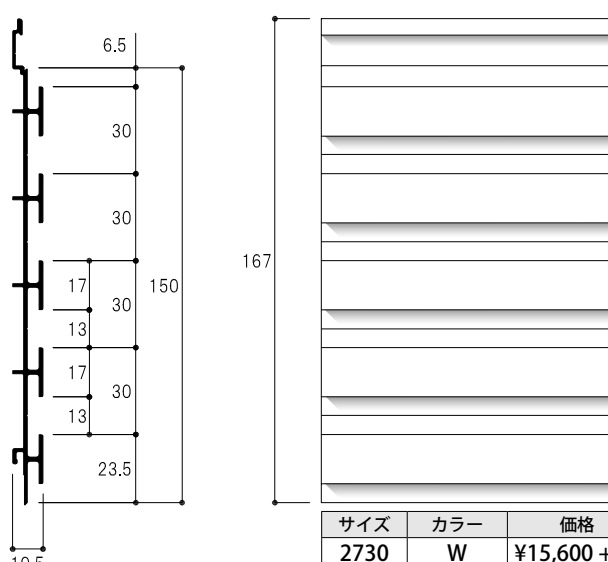

HL 30M **2730** **W**
ピッチ ミソ付 サイズ カラー

HL30F

サイズ	カラー	価格
2730	W	¥15,600 + 税
3700	W	¥18,700 + 税
3700	S	¥16,800 + 税
3700	BK	¥21,000 + 税

HL 30 F **2730** **W**
ピッチ フラット サイズ カラー

立面

■注意事項

- パネルの取付は、間口方向のビス止めピッチを300mm以内で1枚ずつ取付して下さい。
- 重量物を乗せる箇所はビス止めピッチを細かくして下さい。
- 取付の際は、必ず根太、木軸又は軽量鉄骨に取付けて下さい。
- 必ずパネルの水平レベルを保ちながら施工して下さい。
- 安全にお使い頂く為に、必ず設計・施行ノートの耐荷重表をご確認下さい。