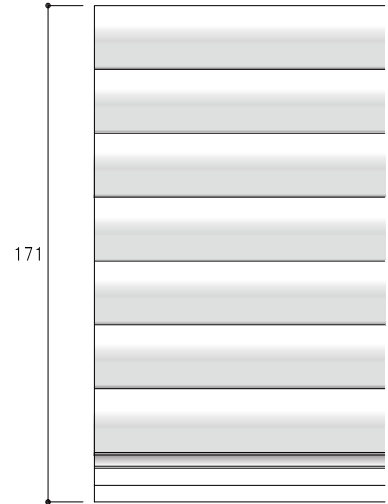

■90°コーナーレール
HL-90CR 2730 W

サイズ カラー

サイズ	カラー	価格
2730	W	¥4,950 + 税
3700	W	¥6,450 + 税
3700	S	¥5,900 + 税
3700	BK	¥7,200 + 税

壁面パネル

HL22KN

HL 22KN	2730	W	サイズ	カラー	価格
ピッチ	サイズ	カラー	2730	W	¥15,900 + 税
			3700	W	¥18,900 + 税
			3700	S	¥17,100 + 税