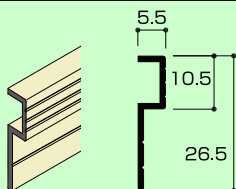

■アジャストカバー

HL-AJC **2730** **W**
サイズ   カラー

サイズ	カラー	価格
2730	W	¥2,650 + 税
3700	W	¥3,450 + 税
3700	S	¥2,650 + 税
3700	BK	¥3,950 + 税

仕上でクリアランスを埋めたい場合、両面テープ等で貼り付けます。