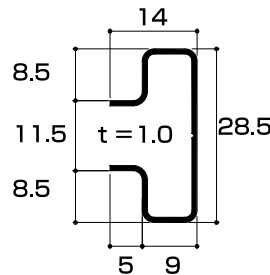

ライナー (シルバー)

型番	長さ (L)	価格
WPN-LRAL1800	1800	¥1,200 + 税
WPN-LRAL2400	2400	¥1,430 + 税

※指定サイズでカットできます。

別注対応出来ます。【納期30~60日】

★市販のポリ柄を使用して受注生産出来ます。(材料によっては対応不可の場合もあります。)
★溝ピッチを 100、150、300mm で受注生産出来ます。

オプションパーツは C32 ページの「フックパネルオプション」よりお選びください。