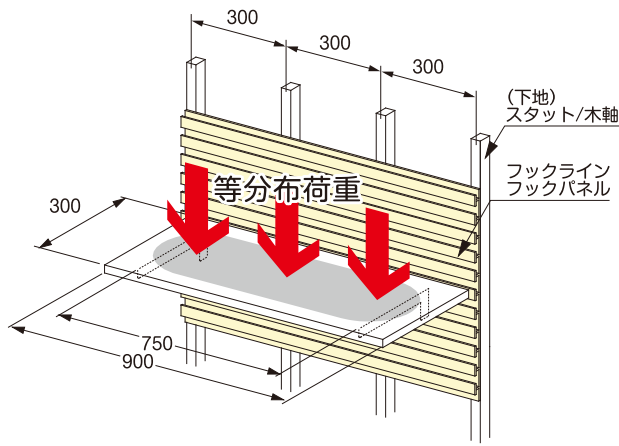

【フックライン・パネル耐荷重表】