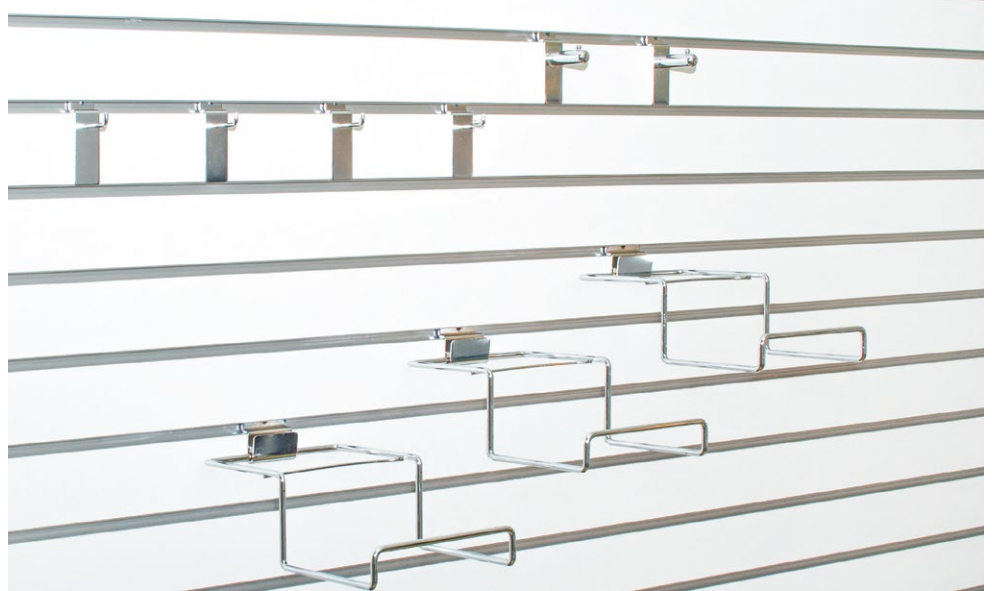

■コーナーレールV (入隅)

HP-CRV 2730 W

サイズ	カラー	価格
2730	W (ホワイト)	¥4,850 + 税
3700	W (ホワイト)	¥6,800 + 税
3700	S (シルバー)	¥6,250 + 税

ライナー (別売)

施工手順

必ずパネルの水平レベルを保ち施工してください。
 合板 (9mm 以上) 同様の下地材に木工用ボンドを塗布、
 前面ミゾ部分から直接タッピングビス (30mm 以上) で
 確実に貼付けてください。
 ※取付ピッチは 450mm 以内を推奨します。
 重量物を載せる場合はビス止めピッチを狭めて施工ください。