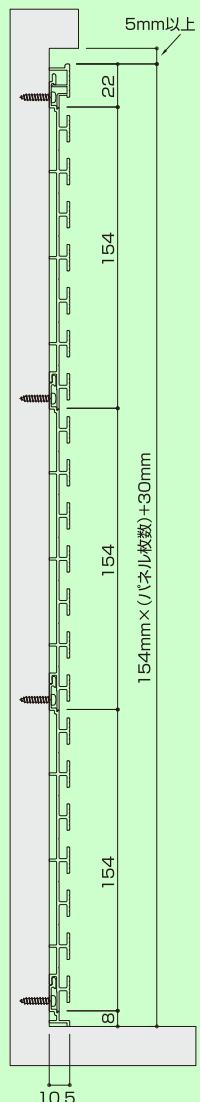

フックライン

立面

押し成形品で公差がある為
小さい隙間が必要な場合は
現物に合せて調整して下さい。

■注意事項

- パネルの取付は、間口方向のビス止めピッチを300mm以内で1枚ずつ取付して下さい。
- 重量物を乗せる箇所はビス止めピッチを細かくして下さい。
- 取付の際は、必ず根太、木軸又は軽量鉄骨に取付けて下さい。
- 必ずパネルの水平レベルを保ちながら施工して下さい。
- 安全にお使い頂く為に、必ず設計・施工ノートの耐荷重表をご確認下さい。

■計算式

$$H = 154 \times \text{枚数} + 44 \times \text{枚数} + 30 + 5 \sim$$

パネル本体
+
アジャストライン
+
(スタート8mm+エンド22mm)
+
(クリアランス)
※エンドカバー取付時、5mm以上必要

■エンドライン

●22M用
HL-ELM 2730 W
ミソ付 サイズ カラー

サイズ	カラー	価格
2730	W	¥3,150 + 税
3700	W	¥4,150 + 税
3700	S	¥3,800 + 税
3700	BK	¥4,700 + 税