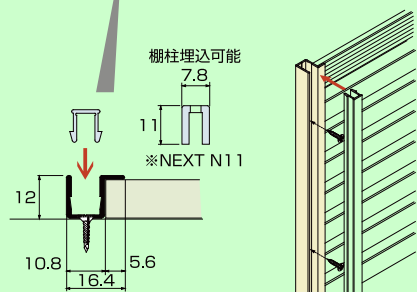

■45°コーナーレール

HL-45CR 2730 W
サイズ   カラー

サイズ	カラー	価格
2730	W	¥4,950 + 税
3700	W	¥6,450 + 税
3700	S	¥5,900 + 税
3700	BK	¥7,200 + 税

■サイドスリットレール
HL-SSR 2730 W
サイズ   カラー

サイズ	カラー	価格
2730	W	¥3,000 + 税
3700	W	¥4,050 + 税
3700	S	¥3,800 + 税
3700	BK	¥4,600 + 税