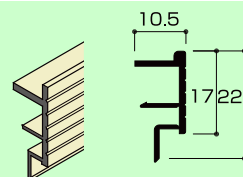

HL 30M **2730** **W**
ピッチ ミソ付 サイズ カラー

HL30F

サイズ	カラー	価格
2730	W	¥15,600 + 税
3700	W	¥18,700 + 税
3700	S	¥16,800 + 税
3700	BK	¥21,000 + 税

HL 30 F **2730** **W**
ピッチ フラット サイズ カラー

立面

■注意事項

- パネルの取付は、間口方向のビス止めピッチを300mm以内で1枚ずつ取付して下さい。
- 重量物を乗せる箇所はビス止めピッチを細かくして下さい。
- 取付の際は、必ず根太、木軸又は軽量鉄骨に取付けて下さい。
- 必ずパネルの水平レベルを保ちながら施工して下さい。
- 安全にお使い頂く為に、必ず設計・施行ノートの耐荷重表をご確認下さい。

■計算式

$$H = \text{パネル本体} + \text{アジャストライン} \times \text{枚数} + 30 + 5 \sim$$

パネル本体
アジャストライン
(スタート8mm+エンド22mm)
(クリアランス)
*エンドカバー取付時、5mm以上必要

■アジャストカバー

HL-AJC **2730** **W**
サイズ カラー

サイズ	カラー	価格
2730	W	¥2,650 + 税
3700	W	¥3,450 + 税
3700	S	¥2,650 + 税
3700	BK	¥3,950 + 税

仕上でクリアランスを埋めたい場合、両面テープ等で貼り付けます。

■エンドライン

●25M/30M用(ミソ付)

HL-ELM **2730** **W**
ミソ付 サイズ カラー

サイズ	カラー	価格
2730	W	¥3,150 + 税
3700	W	¥4,150 + 税
3700	S	¥3,800 + 税
3700	BK	¥4,700 + 税

●30F用(フラット)

HL-ELF **2730** **W**
フラット サイズ カラー