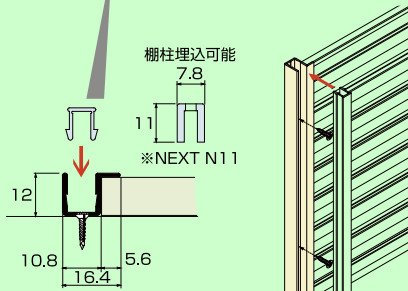

サイズ	カラー	価格
2730	W	¥4,950 + 税
3700	W	¥6,450 + 税
3700	S	¥5,900 + 税
3700	BK	¥7,200 + 税

■スリットレールカバー

HL-SRC 2730 W

サイズ カラー

サイズ	カラー	価格
2730	W	¥1,750 + 税
3700	W	¥2,200 + 税
3700	S	¥2,100 + 税
3700	BK	¥2,500 + 税

※スリットレール使用時のカバーです。