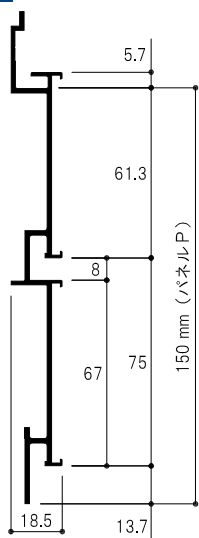

W : ホワイト S : シルバー

トップ・アンダー・サイド各種カバーは C29 ページの「フックパネルパーツと納まり図」をご参照ください。

ポリ合板 (別途オプション)

HP60B

HP60B 1210 S

サイズ	カラー	価格
1210	S	¥4,950 + 税
1820	S	¥7,200 + 税
3700	S	¥14,400 + 税

ポリ合板サイズ(目安)
H49mm t2.5まで

HP75B

HP75B 1210 S

サイズ	カラー	価格
1210	S	¥6,150 + 税
1820	S	¥8,900 + 税
3700	S	¥17,800 + 税

ポリ合板サイズ(目安)
H64mm t2.5まで

HP100B

HP 100B 1210 S

サイズ	カラー	価格
1210	S	¥4,450 + 税
1820	S	¥6,400 + 税
3700	S	¥12,750 + 税

ポリ合板サイズ(目安)
H89mm t2.5まで