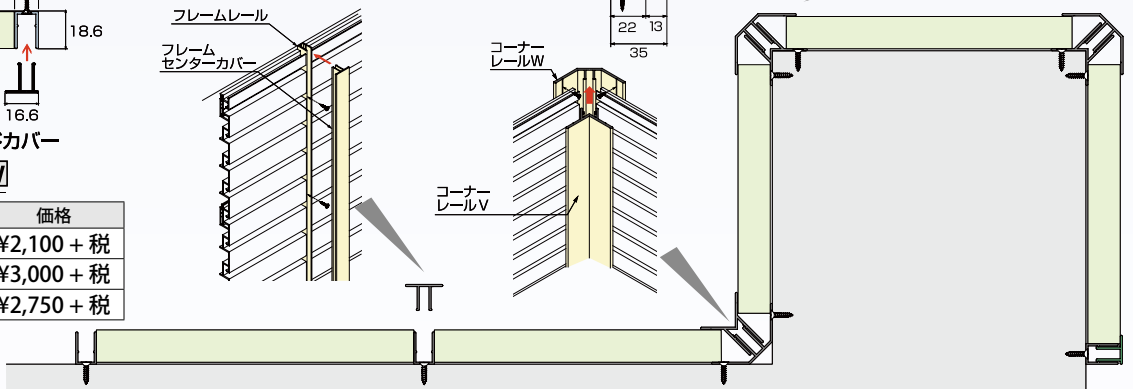

■コーナーレールV (入隅)

HP-CRV 2730 W

サイズ	カラー	価格
2730	W (ホワイト)	¥4,850 + 税
3700	W (ホワイト)	¥6,800 + 税
3700	S (シルバー)	¥6,250 + 税