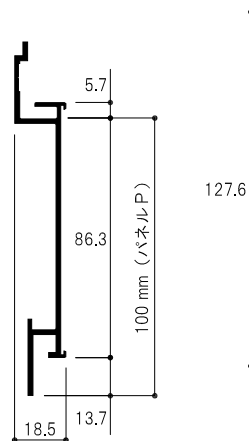

HP100S

HP 100S 1210 S

サイズ	カラー	価格
1210	S	¥4,450 + 税
1820	S	¥6,400 + 税
3700	S	¥12,750 + 税

塩ビシートサイズ(目安)
H89mm

※上記価格に塩ビシートは含まれておりません。