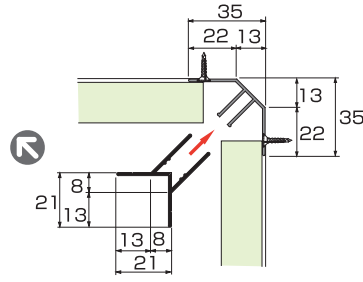

■コーナーレールV
(旧品番:コーナーインカバー)

HP-CRV 2730 W
サイズ カラー

0.27kg/m

サイズ(mm)	カラー	コードNo.	定価/100mmあたり切売単価
2730	W (ホワイト)	54041	¥4,850 / ¥270
3700	W (ホワイト)	54042	¥6,800 / ¥270
3700	S (シルバー)	54104	¥6,250 / ¥260

■フレームレール
(旧品番:フレームカバーベース)

HP-FR 2730 W
サイズ カラー

0.15kg/m

サイズ(mm)	カラー	コードNo.	定価/100mmあたり切売単価
2730	W (ホワイト)	54001	¥2,200 / ¥140
3700	W (ホワイト)	54002	¥3,150 / ¥140
3700	S (シルバー)	54101	¥2,800 / ¥120

■コーナーレールW
(旧品番:コーナーアウトカバー)

HP-CRW 2730 W
サイズ カラー

0.35kg/m

サイズ(mm)	カラー	コードNo.	定価/100mmあたり切売単価
2730	W (ホワイト)	54051	¥5,300 / ¥270
3700	W (ホワイト)	54052	¥7,150 / ¥270
3700	S (シルバー)	54105	¥6,700 / ¥260