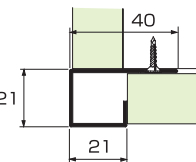

0.13kg/m

サイズ(mm)	カラー	コードNo.	定価/100mmあたり切売単価
2730	W (ホワイト)	54061	¥1,650 / ¥120
3700	W (ホワイト)	54062	¥2,650 / ¥120
3700	S (シルバー)	54107	¥2,550 / ¥110

■コーナー 90°レール  
(旧品番:コーナーライン)

HP-C90R 2730 W  
サイズ カラー

0.29kg/m

サイズ(mm)	カラー	コードNo.	定価/100mmあたり切売単価
2730	W (ホワイト)	54071	¥4,300 / ¥240
3700	W (ホワイト)	54072	¥6,000 / ¥240
3700	S (シルバー)	54108	¥5,550 / ¥230

■ジョイントレール  
(旧品番:センターラインW)

HP-JR 1210 W  
サイズ カラー

0.14kg/m

サイズ(mm)	カラー	コードNo.	定価/100mmあたり切売単価
2730	W (ホワイト)	54031	¥2,100 / ¥130
3700	W (ホワイト)	54032	¥3,000 / ¥130
3700	S (シルバー)	54106	¥2,750 / ¥120