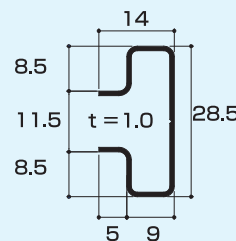

## ●施工手順

- ・必ずパネルの水平レベルを保ち施工してください。
- ・合板(9mm以上)同様の下地材に木工用ボンドを塗布、前面ミゾ部分から直接、タッピングビス(30mm以上)で確実に貼付ください。(裏面よりの取付も可)  
※取付ピッチは450mm以内を推奨します。
- ・重量物を載せる場合はビス止めピッチを狭めて施工ください。

## ■ ウッドパネル75ピッチ(ホワイト)

型番	コードNo.	サイズ(W×H)(mm)	ミゾ本数	重量(kg)	定価
WPN75P1800W	60036	1800×900	12本	20	¥35,000
WPN75P2400W	60048	2400×1200	16本	35	¥56,500

※指定サイズでカット出来ます。

## ■ ライナー(シルバー)

型番	コードNo.	長さ(L)(mm)	定価
WPN-LRAL1800	53316	1800	¥1,200
WPN-LRAL2400	53322	2400	¥1,430

※指定サイズでカット出来ます。

別注対応出来ます。[納期30~60日]

★市販のポリ柄を使用して受注生産出来ます。(材料によっては対応不可の場合もあります。)

★溝ピッチを100、150、300mmで受注生産出来ます。