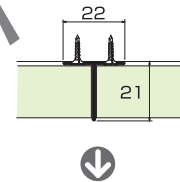

0.13kg/m

サイズ(mm)	カラー	コードNo.	定価/100mmあたり切売単価
2730	W (ホワイト)	54061	¥1,650 / ¥120
3700	W (ホワイト)	54062	¥2,650 / ¥120
3700	S (シルバー)	54107	¥2,550 / ¥110

■コーナー 90°レール  
(旧品番:コーナーライン)

HP-C90R 2730 W  
サイズ カラー

0.29kg/m

サイズ(mm)	カラー	コードNo.	定価/100mmあたり切売単価
2730	W (ホワイト)	54071	¥4,300 / ¥240
3700	W (ホワイト)	54072	¥6,000 / ¥240
3700	S (シルバー)	54108	¥5,550 / ¥230

■ジョイントレール  
(旧品番:センターラインW)

HP-JR 1210 W  
サイズ カラー

0.14kg/m

サイズ(mm)	カラー	コードNo.	定価/100mmあたり切売単価
2730	W (ホワイト)	54031	¥2,100 / ¥130
3700	W (ホワイト)	54032	¥3,000 / ¥130
3700	S (シルバー)	54106	¥2,750 / ¥120