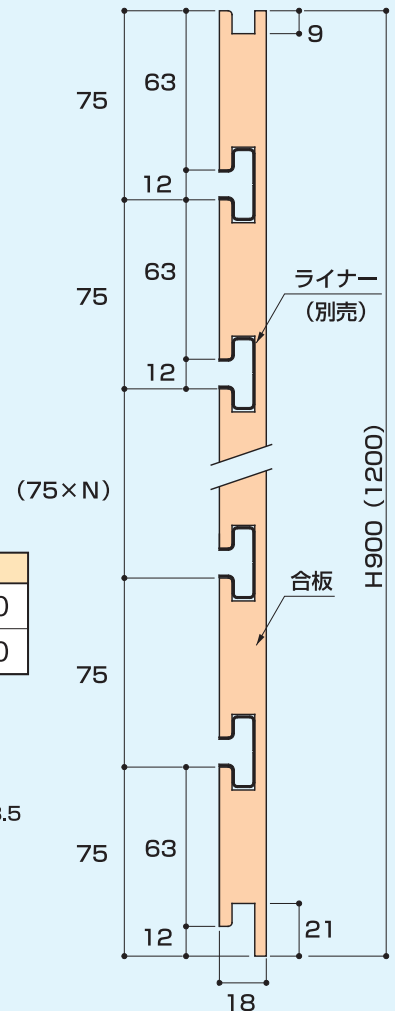

## ■ ウッドパネル75ピッチ(ホワイト)

型番	コードNo.	サイズ(W×H)(mm)	ミゾ本数	重量(kg)	定価
WPN75P1800W	60036	1800×900	12本	20	¥35,000
WPN75P2400W	60048	2400×1200	16本	35	¥56,500

※指定サイズでカット出来ます。

## ■ ライナー(シルバー)

型番	コードNo.	長さ(L)(mm)	定価
WPN-LRAL1800	53316	1800	¥1,200
WPN-LRAL2400	53322	2400	¥1,430

※指定サイズでカット出来ます。

別注対応出来ます。[納期30~60日]

★市販のポリ柄を使用して受注生産出来ます。(材料によっては対応不可の場合もあります。)

★溝ピッチを100、150、300mmで受注生産出来ます。

■コーナーレールV  
(旧品番:コーナーインカバー)

HP-CRV 2730 W  
サイズ カラー

0.27kg/m

サイズ(mm)	カラー	コードNo.	定価/100mmあたり切売単価
2730	W (ホワイト)	54041	¥4,850 / ¥270
3700	W (ホワイト)	54042	¥6,800 / ¥270
3700	S (シルバー)	54104	¥6,250 / ¥260

■フレームレール  
(旧品番:フレームカバーベース)

HP-FR 2730 W  
サイズ カラー

0.15kg/m

サイズ(mm)	カラー	コードNo.	定価/100mmあたり切売単価
2730	W (ホワイト)	54001	¥2,200 / ¥140
3700	W (ホワイト)	54002	¥3,150 / ¥140
3700	S (シルバー)	54101	¥2,800 / ¥120

■コーナーレールW  
(旧品番:コーナーアウトカバー)

HP-CRW 2730 W  
サイズ カラー