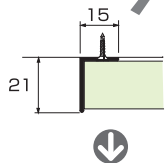

HP-FREC 2730 W  
サイズ カラー

0.15kg/m

サイズ(mm)	カラー	コードNo.	定価/100mmあたり切売単価
2730	W (ホワイト)	54011	¥2,100 / ¥130
3700	W (ホワイト)	54012	¥3,000 / ¥130
3700	S (シルバー)	54102	¥2,750 / ¥120

■エンドレール  
(旧品番:センターラインS)

HP-ER 2730 W  
サイズ カラー

0.13kg/m

サイズ(mm)	カラー	コードNo.	定価/100mmあたり切売単価
2730	W (ホワイト)	54061	¥1,650 / ¥120
3700	W (ホワイト)	54062	¥2,650 / ¥120
3700	S (シルバー)	54107	¥2,550 / ¥110

■コーナー 90°レール  
(旧品番:コーナーライン)

HP-C90R 2730 W  
サイズ カラー

0.29kg/m