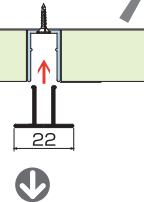

■フレームレールエンドカバー
(旧品番:サイドフレームカバー)

HP-FREC 2730 W
サイズ カラー

0.15kg/m

サイズ(mm)	カラー	コードNo.	定価/100mmあたり切売単価
2730	W (ホワイト)	54011	¥2,100 / ¥130
3700	W (ホワイト)	54012	¥3,000 / ¥130
3700	S (シルバー)	54102	¥2,750 / ¥120