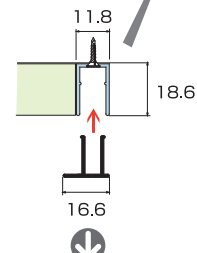

0.35kg/m

サイズ(mm)	カラー	コードNo.	定価/100mmあたり切売単価
2730	W (ホワイト)	54051	¥5,300 / ¥270
3700	W (ホワイト)	54052	¥7,150 / ¥270
3700	S (シルバー)	54105	¥6,700 / ¥260

■フレームレールセンターカバー  
(旧品番:センターフレームカバー)  
※フレームレール使用時のカバーです。

HP-FRCC 2730 W  
サイズ カラー

0.16kg/m

サイズ(mm)	カラー	コードNo.	定価/100mmあたり切売単価
2730	W (ホワイト)	54021	¥2,300 / ¥120
3700	W (ホワイト)	54022	¥2,800 / ¥120
3700	S (シルバー)	54103	¥2,650 / ¥120

■フレームレールエンドカバー  
(旧品番:サイドフレームカバー)

HP-FREC 2730 W  
サイズ カラー

0.15kg/m

サイズ(mm)	カラー	コードNo.	定価/100mmあたり切売単価
2730	W (ホワイト)	54011	¥2,100 / ¥130
3700	W (ホワイト)	54012	¥3,000 / ¥130
3700	S (シルバー)	54102	¥2,750 / ¥120

■エンドレール  
(旧品番:センターラインS)

HP-ER 2730 W  
サイズ カラー