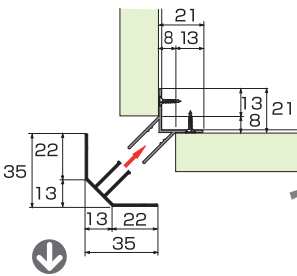

■フレームレールセンターカバー
(旧品番:センターフレームカバー)
※フレームレール使用時のカバーです。

HP-FRCC 2730 W
サイズ カラー

0.16kg/m

サイズ(mm)	カラー	コードNo.	定価/100mmあたり切売単価
2730	W (ホワイト)	54021	¥2,300 / ¥120
3700	W (ホワイト)	54022	¥2,800 / ¥120
3700	S (シルバー)	54103	¥2,650 / ¥120

■フレームレールエンドカバー
(旧品番:サイドフレームカバー)

HP-FREC 2730 W
サイズ カラー

0.15kg/m

サイズ(mm)	カラー	コードNo.	定価/100mmあたり切売単価
2730	W (ホワイト)	54011	¥2,100 / ¥130
3700	W (ホワイト)	54012	¥3,000 / ¥130
3700	S (シルバー)	54102	¥2,750 / ¥120