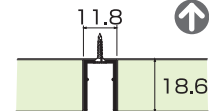

■コーナーレールV  
(旧品番:コーナーインカバー)

HP-CRV 2730 W  
サイズ カラー

0.27kg/m

サイズ(mm)	カラー	コードNo.	定価/100mmあたり切売単価
2730	W (ホワイト)	54041	¥4,850 / ¥270
3700	W (ホワイト)	54042	¥6,800 / ¥270
3700	S (シルバー)	54104	¥6,250 / ¥260

■フレームレール  
(旧品番:フレームカバーベース)

HP-FR 2730 W  
サイズ カラー

0.15kg/m

サイズ(mm)	カラー	コードNo.	定価/100mmあたり切売単価
2730	W (ホワイト)	54001	¥2,200 / ¥140
3700	W (ホワイト)	54002	¥3,150 / ¥140
3700	S (シルバー)	54101	¥2,800 / ¥120

■コーナーレールW  
(旧品番:コーナーアウトカバー)

HP-CRW 2730 W  
サイズ カラー