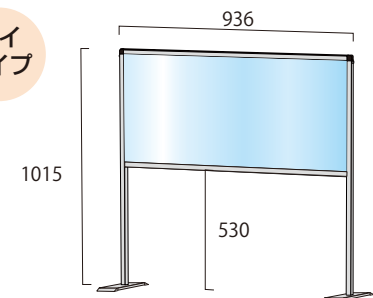

### 面板サイズ W900×H450

ロウタイプ

パーテーションスタンド(ロウタイプ)		
HBPL450×900	14,300円(税込)	<b>アクリル</b> <b>シルバー</b>
HBPL450×900E	14,300円(税込)	<b>塩ビ</b> <b>シルバー</b>
BHBPL450×900	15,400円(税込)	<b>アクリル</b> <b>ブラック</b>
BHBPL450×900E	15,400円(税込)	<b>塩ビ</b> <b>ブラック</b>

※アクリル/塩ビサイズ W900×H450

通常タイプ

パーテーションスタンド		
HBP450×900	14,300円(税込)	<b>アクリル</b> <b>シルバー</b>
HBP450×900E	14,300円(税込)	<b>塩ビ</b> <b>シルバー</b>
BHBP450×900	15,400円(税込)	<b>アクリル</b> <b>ブラック</b>
BHBP450×900E	15,400円(税込)	<b>塩ビ</b> <b>ブラック</b>

※アクリル/塩ビサイズ W900×H450

ハイタイプ

パーテーションスタンド(ハイタイプ)		
HBP450×900	18,700円(税込)	<b>アクリル</b> <b>シルバー</b>
HBP450×900E	18,700円(税込)	<b>塩ビ</b> <b>シルバー</b>
BHBP450×900	20,900円(税込)	<b>アクリル</b> <b>ブラック</b>
BHBP450×900E	20,900円(税込)	<b>塩ビ</b> <b>ブラック</b>