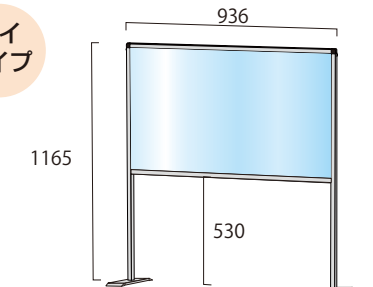

### 面板サイズ W900×H600

ロウタイプ

パーテーションスタンド(ロウタイプ)		
HBPL600×900	16,500円(税込)	<b>アクリル</b> <b>シルバー</b>
HBPL600×900E	16,500円(税込)	<b>塩ビ</b> <b>シルバー</b>
BHBPL600×900	18,150円(税込)	<b>アクリル</b> <b>ブラック</b>
BHBPL600×900E	18,150円(税込)	<b>塩ビ</b> <b>ブラック</b>

※アクリル/塩ビサイズ W900×H600

通常タイプ

パーテーションスタンド		
HBP600×900	16,500円(税込)	<b>アクリル</b> <b>シルバー</b>
HBP600×900E	16,500円(税込)	<b>塩ビ</b> <b>シルバー</b>
BHBP600×900	18,150円(税込)	<b>アクリル</b> <b>ブラック</b>
BHBP600×900E	18,150円(税込)	<b>塩ビ</b> <b>ブラック</b>

※アクリル/塩ビサイズ W900×H600

ハイタイプ

パーテーションスタンド(ハイタイプ)		
HBP600×900	20,900円(税込)	<b>アクリル</b> <b>シルバー</b>
HBP600×900E	20,900円(税込)	<b>塩ビ</b> <b>シルバー</b>
BHBP600×900	23,100円(税込)	<b>アクリル</b> <b>ブラック</b>
BHBP600×900E	23,100円(税込)	<b>塩ビ</b> <b>ブラック</b>