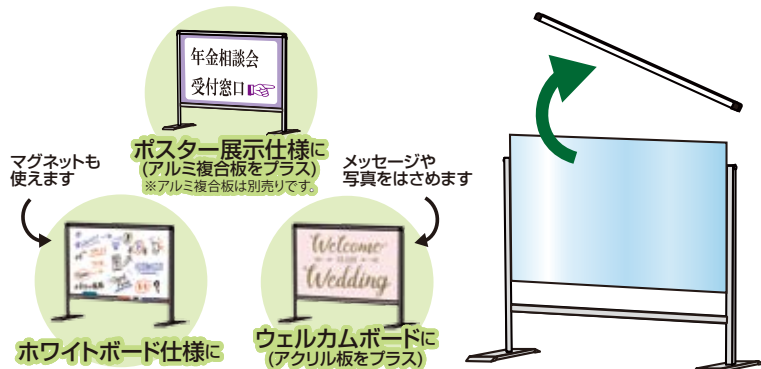

●シーンに合わせて選べる高さ3タイプ  
業種別に立つ・座る・隙間のサイズを選べます

立ち仕事に最適サイズ

会議机にぴったりサイズ

レジ等に最適なハイタイプ

ワイド1700mmのNEWサイズ

## アフターコロナ

●上辺フレームを外して、面板の交換やプラスが可能です。  
アクリルが外せるので汚れや破損等にも対応可能

●オプションのアクリル板をプラスしてメッセージを挟むことが可能です。

面板 **アクリル** or **塩ビ** フレーム **シルバー** or **ブラック**