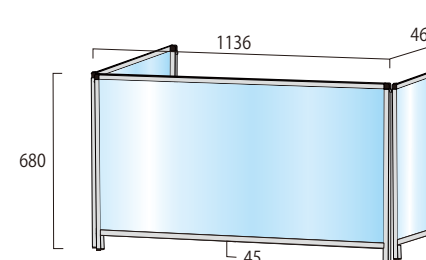

### ロウタイプ

パーテーションスタンド三面タイプ(ロウ)

HBPL3F600×900 29,700円(税込)		BHBPL3F600×900 33,000円(税込)	
HBPL3F600×900E 29,700円(税込)		BHBPL3F600×900E 33,000円(税込)	

※アクリル/塩ビサイズ W900×H600/W424×H600

### ロウタイプ

パーテーションスタンド三面タイプ(ロウ)

HBPL3F450×1100 29,700円(税込)		BHBPL3F450×1100 34,100円(税込)	
HBPL3F450×1100E 29,700円(税込)		BHBPL3F450×1100E 34,100円(税込)	

※アクリル/塩ビサイズ W1100×H450/W424×H450

### ロウタイプ

パーテーションスタンド三面タイプ(ロウ)

HBPL3F600×1100 34,100円(税込)		BHBPL3F600×1100 38,500円(税込)	
HBPL3F600×1100E 34,100円(税込)		BHBPL3F600×1100E 38,500円(税込)	

※アクリル/塩ビサイズ W1100×H600/W424×H600