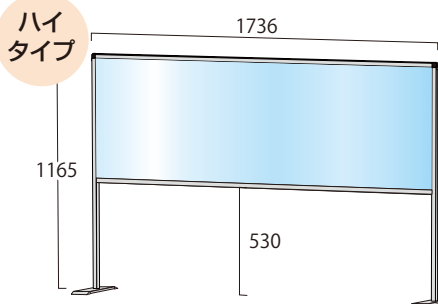

### 面板サイズ W1700×H600

ロウタイプ

パーテーションスタンド(ロウタイプ)

HBPL600×1700	30,800円(税込)	アルミ	シルバー
HBPL600×1700E	30,800円(税込)	塩ビ	シルバー
BHBPL600×1700	33,000円(税込)	アルミ	ブラック
BHBPL600×1700E	33,000円(税込)	塩ビ	ブラック

※アクリル/塩ビサイズ W1700×H600

通常タイプ

パーテーションスタンド

HBP600×1700	30,800円(税込)	アルミ	シルバー
HBP600×1700E	30,800円(税込)	塩ビ	シルバー
BHBP600×1700	33,000円(税込)	アルミ	ブラック
BHBP600×1700E	33,000円(税込)	塩ビ	ブラック

※アクリル/塩ビサイズ W1700×H600

ハイタイプ

パーテーションスタンド(ハイタイプ)

HBP600×1700	33,000円(税込)	アルミ	シルバー
HBP600×1700E	33,000円(税込)	塩ビ	シルバー
BHBP600×1700	35,200円(税込)	アルミ	ブラック
BHBP600×1700E	35,200円(税込)	塩ビ	ブラック