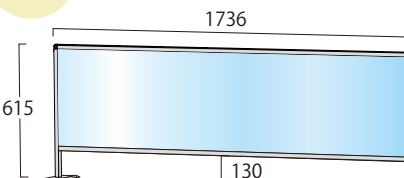

### 面板サイズ W1700×H450

ロウタイプ

パーテーションスタンド(ロウタイプ)

HBPL450×1700	25,300円(税込)	アルミ	シルバー
HBPL450×1700E	25,300円(税込)	塩ビ	シルバー
BHBPL450×1700	27,500円(税込)	アルミ	ブラック
BHBPL450×1700E	27,500円(税込)	塩ビ	ブラック

※アクリル/塩ビサイズ W1700×H450

通常タイプ

パーテーションスタンド

HBP450×1700	25,300円(税込)	アルミ	シルバー
HBP450×1700E	25,300円(税込)	塩ビ	シルバー
BHBP450×1700	27,500円(税込)	アルミ	ブラック
BHBP450×1700E	27,500円(税込)	塩ビ	ブラック

※アクリル/塩ビサイズ W1700×H450

ハイタイプ

パーテーションスタンド(ハイタイプ)

HBP450×1700	27,500円(税込)	アルミ	シルバー
HBP450×1700E	27,500円(税込)	塩ビ	シルバー
BHBP450×1700	29,700円(税込)	アルミ	ブラック
BHBP450×1700E	29,700円(税込)	塩ビ	ブラック