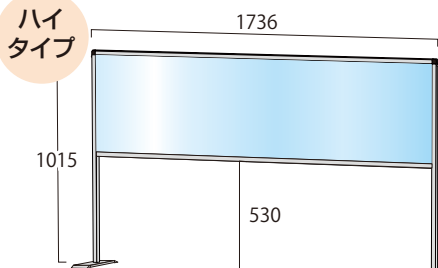

### 面板サイズ W1700×H450

ロウタイプ

パーテーションスタンド(ロウタイプ)

HBPL450×1700	25,300円(税込)	アルミ	シルバー
HBPL450×1700E	25,300円(税込)	塩ビ	シルバー
BHBPL450×1700	27,500円(税込)	アルミ	ブラック
BHBPL450×1700E	27,500円(税込)	塩ビ	ブラック

※アクリル/塩ビサイズ W1700×H450

通常タイプ

パーテーションスタンド

HBP450×1700	25,300円(税込)	アルミ	シルバー
HBP450×1700E	25,300円(税込)	塩ビ	シルバー
BHBP450×1700	27,500円(税込)	アルミ	ブラック
BHBP450×1700E	27,500円(税込)	塩ビ	ブラック

※アクリル/塩ビサイズ W1700×H450

ハイタイプ

パーテーションスタンド(ハイタイプ)

HBP450×1700	27,500円(税込)	アルミ	シルバー
HBP450×1700E	27,500円(税込)	塩ビ	シルバー
BHBP450×1700	29,700円(税込)	アルミ	ブラック
BHBP450×1700E	29,700円(税込)	塩ビ	ブラック