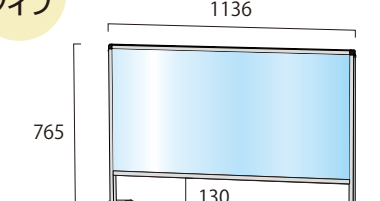

### 面板サイズ W1100×H600

ロウタイプ

パーテーションスタンド(ロウタイプ)

HBPL600×1100	26,400円(税込)	アルミ	シルバー
HBPL600×1100E	26,400円(税込)	塩ビ	シルバー
BHBPL600×1100	28,050円(税込)	アルミ	ブラック
BHBPL600×1100E	28,050円(税込)	塩ビ	ブラック

※アクリル/塩ビサイズ W1100×H600

通常タイプ

パーテーションスタンド

HBP600×1100	26,400円(税込)	アルミ	シルバー
HBP600×1100E	26,400円(税込)	塩ビ	シルバー
BHBP600×1100	28,050円(税込)	アルミ	ブラック
BHBP600×1100E	28,050円(税込)	塩ビ	ブラック

※アクリル/塩ビサイズ W1100×H600

ハイタイプ

パーテーションスタンド(ハイタイプ)

HBP600×1100	30,800円(税込)	アルミ	シルバー
HBP600×1100E	30,800円(税込)	塩ビ	シルバー
BHBP600×1100	33,000円(税込)	アルミ	ブラック
BHBP600×1100E	33,000円(税込)	塩ビ	ブラック