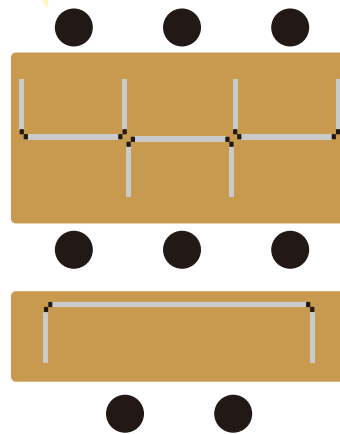

### ●折り畳み式

不要な時には、  
三面鏡のように折畳める  
画期的なパーテーション  
軽くて持ち運びに便利です。

前面アクリル部分にピッタリ重なる  
サイドアクリル  
50mm幅の隙間に収納OK

▲折りたたみ時 パーテーション

6人での対面型デスクでも  
3台のパーテーションで、  
エチケット距離をキープできます。