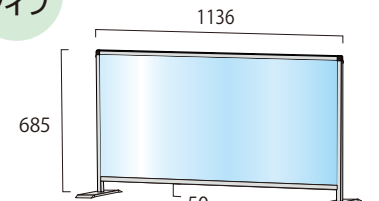

### 面板サイズ W1100×H450

ロウタイプ

パーテーションスタンド(ロウタイプ)

HBPL450×1100	19,800円(税込)	アルミ	シルバー
HBPL450×1100E	19,800円(税込)	塩ビ	シルバー
BHBPL450×1100	21,450円(税込)	アルミ	ブラック
BHBPL450×1100E	21,450円(税込)	塩ビ	ブラック

※アクリル/塩ビサイズ W1100×H450

通常タイプ

パーテーションスタンド

HBP450×1100	19,800円(税込)	アルミ	シルバー
HBP450×1100E	19,800円(税込)	塩ビ	シルバー
BHBP450×1100	21,450円(税込)	アルミ	ブラック
BHBP450×1100E	21,450円(税込)	塩ビ	ブラック

※アクリル/塩ビサイズ W1100×H450

ハイタイプ

パーテーションスタンド(ハイタイプ)

HBP450×1100	24,200円(税込)	アルミ	シルバー
HBP450×1100E	24,200円(税込)	塩ビ	シルバー
BHBP450×1100	26,400円(税込)	アルミ	ブラック
BHBP450×1100E	26,400円(税込)	塩ビ	ブラック

### 面板サイズ W1100×H600

ロウタイプ

パーテーションスタンド(ロウタイプ)

HBPL600×1100	26,400円(税込)	アルミ	シルバー
HBPL600×1100E	26,400円(税込)	塩ビ	シルバー
BHBPL600×1100	28,050円(税込)	アルミ	ブラック
BHBPL600×1100E	28,050円(税込)	塩ビ	ブラック

※アクリル/塩ビサイズ W1100×H600