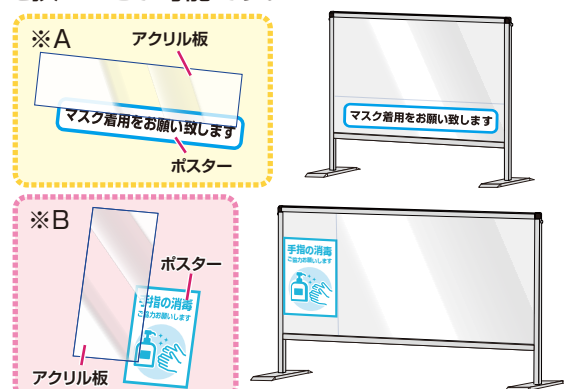

## ●パーテーションスタンド

アクリルをフレームでカバーした頑丈なパーテーションスタンド  
フレーム色は、シルバー/ブラック 面板部分もアクリル板/塩ビ板から選べます

●パネルフレーム=22mm×25mmアルミ押し出し材/アルマイト仕上げ(シルバー/ブラック) ●アクリル板/塩ビ板(透明)=厚さ1.5mm~1.8mm  
●脚部=材質:スチール鋼板(SPHC) 表面処理:焼付け塗装(シルバー/ブラック) サイズ:W50×220mm

●シーンに合わせて選べる高さ3タイプ  
業種別に立つ・座る・隙間のサイズを選べます

立ち仕事に最適サイズ

会議机にぴったりサイズ

レジ等に最適なハイタイプ

ワイド1700mmのNEWサイズ

## アフターコロナ

●上辺フレームを外して、面板の交換やプラスが可能です。  
アクリルが外せるので汚れや破損等にも対応可能

●オプションのアクリル板をプラスしてメッセージを挟むことが可能です。

面板 **アクリル** or **塩ビ** フレーム **シルバー** or **ブラック**