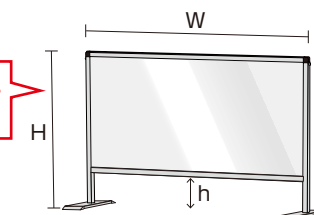

●パーテーションスタンド別注

オリジナルサイズ概算価格表

※右記図のようにフレームサイズで、価格表をご覧下さい。
※ご注文時に下部隙間の寸法(h)をご指定下さい。

パーテーションスタンド看板 別注サイズ 概算 価格表

※表に乗っていない別注サイズも承ります。 ※透明板はアクリルから塩ビに変更も可能です(金額変更なし)

H(mm)	W(mm)	~599	600~699	700~799	800~899	900~999	1,000~1,099	1,100~1,199
~645		17,600円	18,700円	18,700円	19,800円	25,300円	26,400円	26,400円
646~745		18,700円	24,200円	25,300円	25,300円	26,400円	26,400円	26,400円
746~845		18,700円	25,300円	25,300円	26,400円	26,400円	26,400円	27,500円
846~945		19,800円	25,300円	26,400円	26,400円	26,400円	27,500円	27,500円

H(mm)	W(mm)	1,200~1,299	1,300~1,399	1,400~1,499	1,500~1,599	1,600~1,699	1,700~1,799
~645		30,800円	31,900円	31,900円	33,000円	33,000円	33,000円
646~745		31,900円	31,900円	33,000円	33,000円	33,000円	34,100円
746~845		31,900円	33,000円	33,000円	33,000円	34,100円	34,100円
846~945		33,000円	33,000円	33,000円	34,100円	34,100円	35,200円

※ベースを含む総Wは+30mmになります。 ※W1201~は重し付きベースになります。

(税込)

※カタログに記載されている価格は全て税込表記となっております。