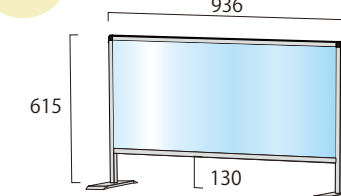

### 面板サイズ W900×H450

ロウタイプ

パーテーションスタンド(ロウタイプ)		
HBPL450×900	14,300円(税込)	<b>アクリル</b> <b>シルバー</b>
HBPL450×900E	14,300円(税込)	<b>塩ビ</b> <b>シルバー</b>
BHBPL450×900	15,400円(税込)	<b>アクリル</b> <b>ブラック</b>
BHBPL450×900E	15,400円(税込)	<b>塩ビ</b> <b>ブラック</b>

※アクリル/塩ビサイズ W900×H450

通常タイプ

パーテーションスタンド		
HBP450×900	14,300円(税込)	<b>アクリル</b> <b>シルバー</b>
HBP450×900E	14,300円(税込)	<b>塩ビ</b> <b>シルバー</b>
BHBP450×900	15,400円(税込)	<b>アクリル</b> <b>ブラック</b>
BHBP450×900E	15,400円(税込)	<b>塩ビ</b> <b>ブラック</b>