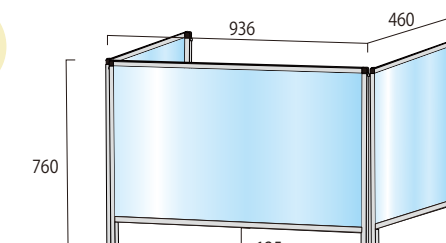

### ロウタイプ

パーテーションスタンド三面タイプ(ロウ)

HBPL3F600×1100 34,100円(税込)		BHBPL3F600×1100 38,500円(税込)	
HBPL3F600×1100E 34,100円(税込)		BHBPL3F600×1100E 38,500円(税込)	

※アクリル/塩ビサイズ W1100×H600/W424×H600

### 通常タイプ

パーテーションスタンド三面タイプ

HBP3F450×900 25,300円(税込)		BHBP3F450×900 28,600円(税込)	
HBP3F450×900E 25,300円(税込)		BHBP3F450×900E 28,600円(税込)	

※アクリル/塩ビサイズ W900×H450/W424×H450

### 通常タイプ

パーテーションスタンド三面タイプ

HBP3F600×900 29,700円(税込)		BHBP3F600×900 33,000円(税込)	
HBP3F600×900E 29,700円(税込)		BHBP3F600×900E 33,000円(税込)	

※アクリル/塩ビサイズ W900×H600/W424×H600