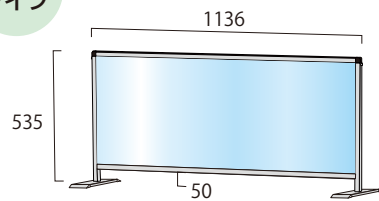

●パーテーションスタンド

面板サイズ W1100×H450

ロウタイプ