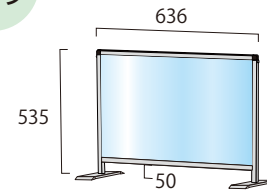

## ●パーテーションスタンド

アクリルをフレームでカバーした頑丈なパーテーションスタンド  
フレーム色は、シルバー/ブラック 面板部分もアクリル板/塩ビ板から選べます

●パネルフレーム=22mm×25mmアルミ押し出し材/アルマイト仕上げ(シルバー/ブラック) ●アクリル板/塩ビ板(透明)=厚さ1.5mm~1.8mm  
●脚部=材質:スチール鋼板(SPHC) 表面処理:焼付け塗装(シルバー/ブラック) サイズ:W50×220mm

●シーンに合わせて選べる高さ3タイプ  
業種別に立つ・座る・隙間のサイズを選べます

立ち仕事に最適サイズ

会議机にぴったりサイズ

レジ等に最適なハイタイプ

ワイド1700mmのNEWサイズ

### 面板サイズ W600×H450

ロウタイプ

パーテーションスタンド(ロウタイプ)		
HBPL450×600	13,200円(税込)	<b>アクリル</b> <b>シルバー</b>
HBPL450×600E	13,200円(税込)	<b>塩ビ</b> <b>シルバー</b>
BHBPL450×600	14,300円(税込)	<b>アクリル</b> <b>ブラック</b>
BHBPL450×600E	14,300円(税込)	<b>塩ビ</b> <b>ブラック</b>