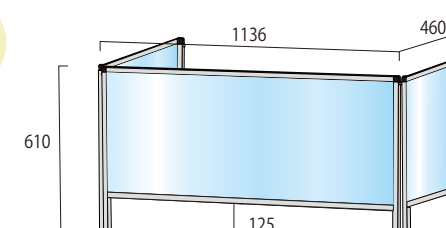

通常タイプ

パーテーションスタンド三面タイプ

HBP3F450×1100 29,700円(税込)		BHBP3F450×1100 34,100円(税込)	
HBP3F450×1100E 29,700円(税込)		BHBP3F450×1100E 34,100円(税込)	

※アクリル/塩ビサイズ W1100×H450/W424×H450