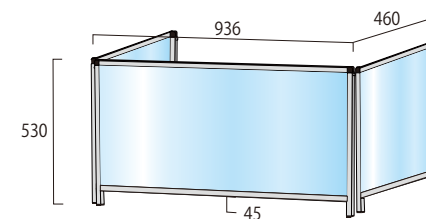

ロウタイプ

パーテーションスタンド三面タイプ(ロウ)

HBPL3F450×900 25,300円(税込)		BHBPL3F450×900 28,600円(税込)	
HBPL3F450×900E 25,300円(税込)		BHBPL3F450×900E 28,600円(税込)	

※アクリル/塩ビサイズ W900×H450/W424×H450