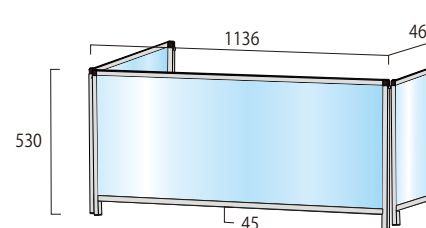

### ロウタイプ

パーテーションスタンド三面タイプ(ロウ)

HBPL3F450×900 25,300円(税込)		BHBPL3F450×900 28,600円(税込)	
HBPL3F450×900E 25,300円(税込)		BHBPL3F450×900E 28,600円(税込)	

※アクリル/塩ビサイズ W900×H450/W424×H450

### ロウタイプ

パーテーションスタンド三面タイプ(ロウ)

HBPL3F600×900 29,700円(税込)		BHBPL3F600×900 33,000円(税込)	
HBPL3F600×900E 29,700円(税込)		BHBPL3F600×900E 33,000円(税込)	

※アクリル/塩ビサイズ W900×H600/W424×H600

### ロウタイプ

パーテーションスタンド三面タイプ(ロウ)

HBPL3F450×1100 29,700円(税込)		BHBPL3F450×1100 34,100円(税込)	
HBPL3F450×1100E 29,700円(税込)		BHBPL3F450×1100E 34,100円(税込)	

※アクリル/塩ビサイズ W1100×H450/W424×H450