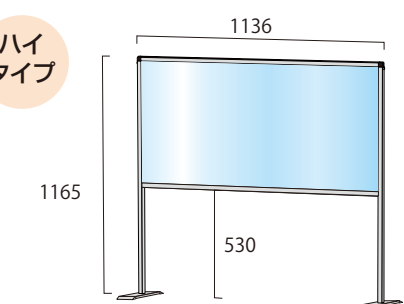

### 面板サイズ W1100×H600

ロウタイプ

パーテーションスタンド(ロウタイプ)

HBPL600×1100	26,400円(税込)	アルミ	シルバー
HBPL600×1100E	26,400円(税込)	塩ビ	シルバー
BHBPL600×1100	28,050円(税込)	アルミ	ブラック
BHBPL600×1100E	28,050円(税込)	塩ビ	ブラック

※アクリル/塩ビサイズ W1100×H600

通常タイプ

パーテーションスタンド

HBP600×1100	26,400円(税込)	アルミ	シルバー
HBP600×1100E	26,400円(税込)	塩ビ	シルバー
BHBP600×1100	28,050円(税込)	アルミ	ブラック
BHBP600×1100E	28,050円(税込)	塩ビ	ブラック

※アクリル/塩ビサイズ W1100×H600

ハイタイプ

パーテーションスタンド(ハイタイプ)

HBP600×1100	30,800円(税込)	アルミ	シルバー
HBP600×1100E	30,800円(税込)	塩ビ	シルバー
BHBP600×1100	33,000円(税込)	アルミ	ブラック
BHBP600×1100E	33,000円(税込)	塩ビ	ブラック