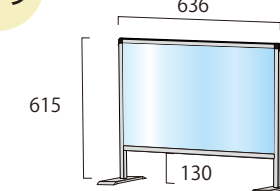

### 面板サイズ W600×H450

ロウタイプ

パーテーションスタンド(ロウタイプ)		
HBPL450×600	13,200円(税込)	<b>アクリル</b> <b>シルバー</b>
HBPL450×600E	13,200円(税込)	<b>塩ビ</b> <b>シルバー</b>
BHBPL450×600	14,300円(税込)	<b>アクリル</b> <b>ブラック</b>
BHBPL450×600E	14,300円(税込)	<b>塩ビ</b> <b>ブラック</b>

※アクリル/塩ビサイズ W600×H450

通常タイプ

パーテーションスタンド		
HBP450×600	13,200円(税込)	<b>アクリル</b> <b>シルバー</b>
HBP450×600E	13,200円(税込)	<b>塩ビ</b> <b>シルバー</b>
BHBP450×600	14,300円(税込)	<b>アクリル</b> <b>ブラック</b>
BHBP450×600E	14,300円(税込)	<b>塩ビ</b> <b>ブラック</b>