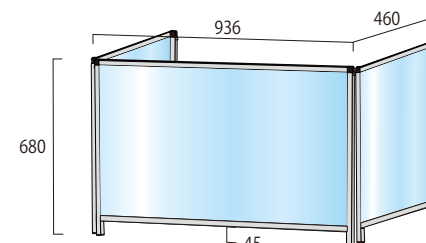

### ロウタイプ

パーテーションスタンド三面タイプ(ロウ)

HBPL3F450×900 25,300円(税込)		BHBPL3F450×900 28,600円(税込)	
HBPL3F450×900E 25,300円(税込)		BHBPL3F450×900E 28,600円(税込)	

※アクリル/塩ビサイズ W900×H450/W424×H450

### ロウタイプ

パーテーションスタンド三面タイプ(ロウ)

HBPL3F600×900 29,700円(税込)		BHBPL3F600×900 33,000円(税込)	
HBPL3F600×900E 29,700円(税込)		BHBPL3F600×900E 33,000円(税込)	

※アクリル/塩ビサイズ W900×H600/W424×H600