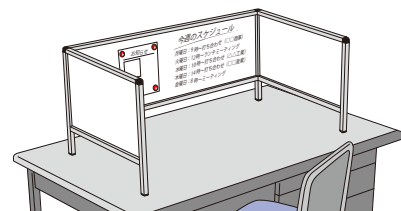

アフターコロナ

ホワイトボードに交換すると便利なデスク囲いパーテーションに。
メモを貼ったり、マーカーで書いたりできます。

アクリル

アクリル板は、透明度が高く綺麗です。
但し硬度があるので衝撃に弱く、割れやすい性質を持っています。
また、塩ビ板よりもアルコールには弱いので、
消毒の際には、中性洗剤等でお掃除される事をお勧めします。
(アルコールで消毒するとクラックが入り、ヒビなどの原因になります。)

塩ビ

塩ビ板は、1.5mmの厚さでは、あまり目立ちませんが
青みがかった透明色です。
アクリル板に比べ、柔らかいので曲げ加工などにも適した性質ですが
柔らかい為に表面にキズなどが付きやすい点もあります。
ポリ塩化ビニールが素材なのでアルコールでの消毒も可能です。