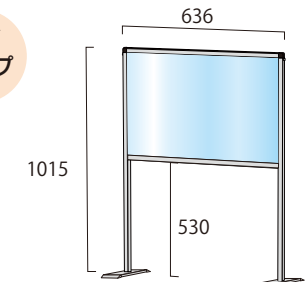

### 面板サイズ W600×H450

ロウタイプ

パーテーションスタンド(ロウタイプ)		
HBPL450×600	13,200円(税込)	<b>アクリル</b> <b>シルバー</b>
HBPL450×600E	13,200円(税込)	<b>塩ビ</b> <b>シルバー</b>
BHBPL450×600	14,300円(税込)	<b>アクリル</b> <b>ブラック</b>
BHBPL450×600E	14,300円(税込)	<b>塩ビ</b> <b>ブラック</b>

※アクリル/塩ビサイズ W600×H450

通常タイプ

パーテーションスタンド		
HBP450×600	13,200円(税込)	<b>アクリル</b> <b>シルバー</b>
HBP450×600E	13,200円(税込)	<b>塩ビ</b> <b>シルバー</b>
BHBP450×600	14,300円(税込)	<b>アクリル</b> <b>ブラック</b>
BHBP450×600E	14,300円(税込)	<b>塩ビ</b> <b>ブラック</b>

※アクリル/塩ビサイズ W600×H450

ハイタイプ

パーテーションスタンド(ハイタイプ)		
HBP450×600	16,500円(税込)	<b>アクリル</b> <b>シルバー</b>
HBP450×600E	16,500円(税込)	<b>塩ビ</b> <b>シルバー</b>
BHBP450×600	18,700円(税込)	<b>アクリル</b> <b>ブラック</b>
BHBP450×600E	18,700円(税込)	<b>塩ビ</b> <b>ブラック</b>