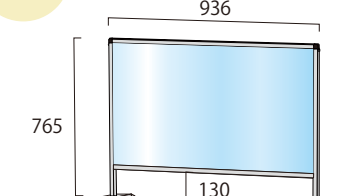

### 面板サイズ W900×H600

ロウタイプ

パーテーションスタンド(ロウタイプ)		
HBPL600×900	16,500円(税込)	<b>アクリル</b> <b>シルバー</b>
HBPL600×900E	16,500円(税込)	<b>塩ビ</b> <b>シルバー</b>
BHBPL600×900	18,150円(税込)	<b>アクリル</b> <b>ブラック</b>
BHBPL600×900E	18,150円(税込)	<b>塩ビ</b> <b>ブラック</b>

※アクリル/塩ビサイズ W900×H600

通常タイプ

パーテーションスタンド		
HBP600×900	16,500円(税込)	<b>アクリル</b> <b>シルバー</b>
HBP600×900E	16,500円(税込)	<b>塩ビ</b> <b>シルバー</b>
BHBP600×900	18,150円(税込)	<b>アクリル</b> <b>ブラック</b>
BHBP600×900E	18,150円(税込)	<b>塩ビ</b> <b>ブラック</b>

※アクリル/塩ビサイズ W900×H600

ハイタイプ

パーテーションスタンド(ハイタイプ)		
HBP600×900	20,900円(税込)	<b>アクリル</b> <b>シルバー</b>
HBP600×900E	20,900円(税込)	<b>塩ビ</b> <b>シルバー</b>
BHBP600×900	23,100円(税込)	<b>アクリル</b> <b>ブラック</b>
BHBP600×900E	23,100円(税込)	<b>塩ビ</b> <b>ブラック</b>