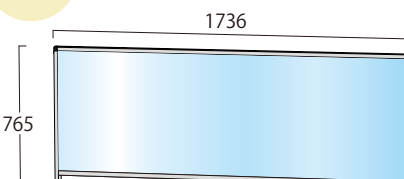

### 面板サイズ W1700×H600

ロウタイプ

パーテーションスタンド(ロウタイプ)

HBPL600×1700	30,800円(税込)	アルミ	シルバー
HBPL600×1700E	30,800円(税込)	塩ビ	シルバー
BHBPL600×1700	33,000円(税込)	アルミ	ブラック
BHBPL600×1700E	33,000円(税込)	塩ビ	ブラック

※アクリル/塩ビサイズ W1700×H600

通常タイプ

パーテーションスタンド

HBP600×1700	30,800円(税込)	アルミ	シルバー
HBP600×1700E	30,800円(税込)	塩ビ	シルバー
BHBP600×1700	33,000円(税込)	アルミ	ブラック
BHBP600×1700E	33,000円(税込)	塩ビ	ブラック

※アクリル/塩ビサイズ W1700×H600

ハイタイプ

パーテーションスタンド(ハイタイプ)

HBP600×1700	33,000円(税込)	アルミ	シルバー
HBP600×1700E	33,000円(税込)	塩ビ	シルバー
BHBP600×1700	35,200円(税込)	アルミ	ブラック
BHBP600×1700E	35,200円(税込)	塩ビ	ブラック