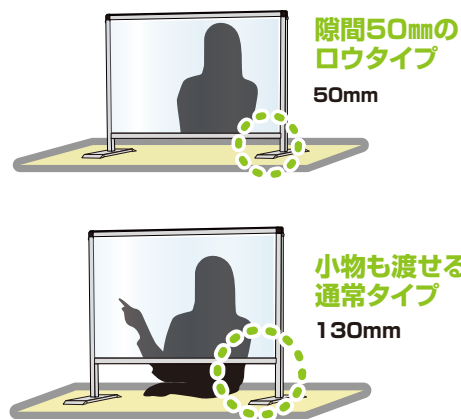

## ●パーテーションスタンド

アクリルをフレームでカバーした頑丈なパーテーションスタンド  
フレーム色は、シルバー/ブラック 面板部分もアクリル板/塩ビ板から選べます

●パネルフレーム=22mm×25mmアルミ押し出し材/アルマイト仕上げ(シルバー/ブラック) ●アクリル板/塩ビ板(透明)=厚さ1.5mm~1.8mm  
●脚部=材質:スチール鋼板(SPHC) 表面処理:焼付け塗装(シルバー/ブラック) サイズ:W50×220mm

●シーンに合わせて選べる高さ3タイプ  
業種別に立つ・座る・隙間のサイズを選べます

立ち仕事に最適サイズ

会議机にぴったりサイズ

レジ等に最適なハイタイプ

ワイド1700mmのNEWサイズ