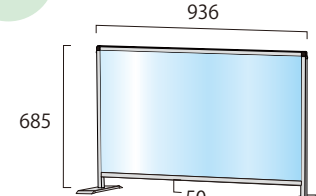

### 面板サイズ W900×H450

ロウタイプ

パーテーションスタンド(ロウタイプ)		
HBPL450×900	14,300円(税込)	<b>アクリル</b> <b>シルバー</b>
HBPL450×900E	14,300円(税込)	<b>塩ビ</b> <b>シルバー</b>
BHBPL450×900	15,400円(税込)	<b>アクリル</b> <b>ブラック</b>
BHBPL450×900E	15,400円(税込)	<b>塩ビ</b> <b>ブラック</b>

※アクリル/塩ビサイズ W900×H450

通常タイプ

パーテーションスタンド		
HBP450×900	14,300円(税込)	<b>アクリル</b> <b>シルバー</b>
HBP450×900E	14,300円(税込)	<b>塩ビ</b> <b>シルバー</b>
BHBP450×900	15,400円(税込)	<b>アクリル</b> <b>ブラック</b>
BHBP450×900E	15,400円(税込)	<b>塩ビ</b> <b>ブラック</b>

※アクリル/塩ビサイズ W900×H450

ハイタイプ

パーテーションスタンド(ハイタイプ)		
HBP450×900	18,700円(税込)	<b>アクリル</b> <b>シルバー</b>
HBP450×900E	18,700円(税込)	<b>塩ビ</b> <b>シルバー</b>
BHBP450×900	20,900円(税込)	<b>アクリル</b> <b>ブラック</b>
BHBP450×900E	20,900円(税込)	<b>塩ビ</b> <b>ブラック</b>

### 面板サイズ W900×H600

ロウタイプ

パーテーションスタンド(ロウタイプ)		
HBPL600×900	16,500円(税込)	<b>アクリル</b> <b>シルバー</b>
HBPL600×900E	16,500円(税込)	<b>塩ビ</b> <b>シルバー</b>
BHBPL600×900	18,150円(税込)	<b>アクリル</b> <b>ブラック</b>
BHBPL600×900E	18,150円(税込)	<b>塩ビ</b> <b>ブラック</b>