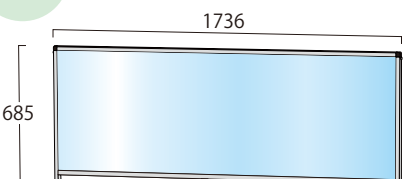

面板サイズ W1700×H600

ロウタイプ