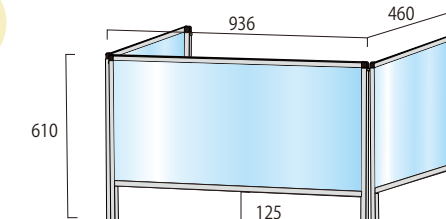

### ロウタイプ

パーテーションスタンド三面タイプ(ロウ)

HBPL3F450×1100 29,700円(税込)		BHBPL3F450×1100 34,100円(税込)	
HBPL3F450×1100E 29,700円(税込)		BHBPL3F450×1100E 34,100円(税込)	

※アクリル/塩ビサイズ W1100×H450/W424×H450

### ロウタイプ

パーテーションスタンド三面タイプ(ロウ)

HBPL3F600×1100 34,100円(税込)		BHBPL3F600×1100 38,500円(税込)	
HBPL3F600×1100E 34,100円(税込)		BHBPL3F600×1100E 38,500円(税込)	

※アクリル/塩ビサイズ W1100×H600/W424×H600

### 通常タイプ

パーテーションスタンド三面タイプ

HBP3F450×900 25,300円(税込)		BHBP3F450×900 28,600円(税込)	
HBP3F450×900E 25,300円(税込)		BHBP3F450×900E 28,600円(税込)	

※アクリル/塩ビサイズ W900×H450/W424×H450