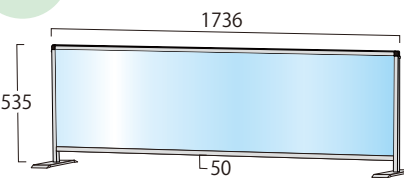

面板サイズ W1700×H450

ロウタイプ

パーテーションスタンド(ロウタイプ)

HBPL450×1700	25,300円(税込)	アルミ	シルバー
HBPL450×1700E	25,300円(税込)	塩ビ	シルバー
BHBPL450×1700	27,500円(税込)	アルミ	ブラック
BHBPL450×1700E	27,500円(税込)	塩ビ	ブラック

※アクリル/塩ビサイズ W1700×H450

通常タイプ