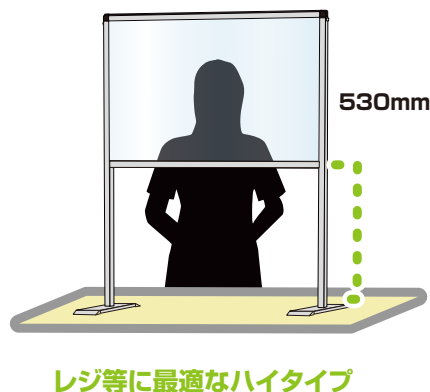

## ●パーテーションスタンド

アクリルをフレームでカバーした頑丈なパーテーションスタンド  
フレーム色は、シルバー/ブラック 面板部分もアクリル板/塩ビ板から選べます

●パネルフレーム=22mm×25mmアルミ押し出し材/アルマイト仕上げ(シルバー/ブラック) ●アクリル板/塩ビ板(透明)=厚さ1.5mm~1.8mm  
●脚部=材質:スチール鋼板(SPHC) 表面処理:焼付け塗装(シルバー/ブラック) サイズ:W50×220mm

●シーンに合わせて選べる高さ3タイプ  
業種別に立つ・座る・隙間のサイズを選べます

立ち仕事に最適サイズ

会議机にぴったりサイズ

レジ等に最適なハイタイプ

ワイド1700mmのNEWサイズ