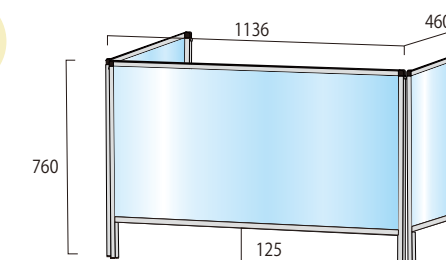

通常タイプ

パーテーションスタンド三面タイプ

HBP3F600×1100 34,100円(税込)		BHBP3F600×1100 38,500円(税込)	
HBP3F600×1100E 34,100円(税込)		BHBP3F600×1100E 38,500円(税込)	

※アクリル/塩ビサイズ W1100×H600/W424×H600

※カタログに記載されている価格は全て税込表記となっております。