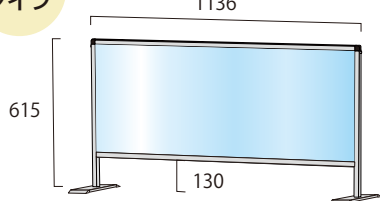

## ●パーテーションスタンド

### 面板サイズ W1100×H450

ロウタイプ

パーテーションスタンド(ロウタイプ)

HBPL450×1100	19,800円(税込)	アルミ	シルバー
HBPL450×1100E	19,800円(税込)	塩ビ	シルバー
BHBPL450×1100	21,450円(税込)	アルミ	ブラック
BHBPL450×1100E	21,450円(税込)	塩ビ	ブラック

※アクリル/塩ビサイズ W1100×H450

通常タイプ

パーテーションスタンド

HBP450×1100	19,800円(税込)	アルミ	シルバー
HBP450×1100E	19,800円(税込)	塩ビ	シルバー
BHBP450×1100	21,450円(税込)	アルミ	ブラック
BHBP450×1100E	21,450円(税込)	塩ビ	ブラック

※アクリル/塩ビサイズ W1100×H450

ハイタイプ

パーテーションスタンド(ハイタイプ)

HBP450×1100	24,200円(税込)	アルミ	シルバー
HBP450×1100E	24,200円(税込)	塩ビ	シルバー
BHBP450×1100	26,400円(税込)	アルミ	ブラック
BHBP450×1100E	26,400円(税込)	塩ビ	ブラック