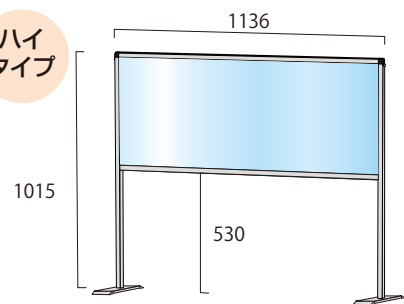

### 面板サイズ W1100×H450

ロウタイプ

パーテーションスタンド(ロウタイプ)

HBPL450×1100	19,800円(税込)	アルミ	シルバー
HBPL450×1100E	19,800円(税込)	塩ビ	シルバー
BHBPL450×1100	21,450円(税込)	アルミ	ブラック
BHBPL450×1100E	21,450円(税込)	塩ビ	ブラック

※アクリル/塩ビサイズ W1100×H450

通常タイプ

パーテーションスタンド

HBP450×1100	19,800円(税込)	アルミ	シルバー
HBP450×1100E	19,800円(税込)	塩ビ	シルバー
BHBP450×1100	21,450円(税込)	アルミ	ブラック
BHBP450×1100E	21,450円(税込)	塩ビ	ブラック

※アクリル/塩ビサイズ W1100×H450

ハイタイプ

パーテーションスタンド(ハイタイプ)

HBP450×1100	24,200円(税込)	アルミ	シルバー
HBP450×1100E	24,200円(税込)	塩ビ	シルバー
BHBP450×1100	26,400円(税込)	アルミ	ブラック
BHBP450×1100E	26,400円(税込)	塩ビ	ブラック