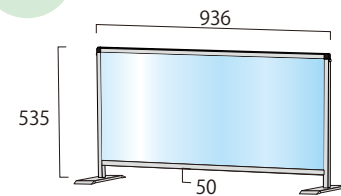

面板サイズ W900×H450

ロウタイプ