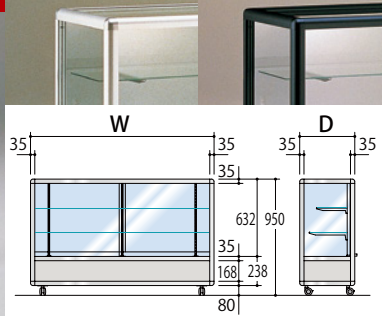

腰板の色はグレーまたはブラックをご指定ください。
ガラス引戸にはプッシュ錠がセットされています。

ゼガロケース

横型ケース Zタイプ

SL: シルバー

BK: ブラック

横型ケース Gタイプ

前面上部フレームなし

横型ケース Zタイプ

間口	奥行	総高	G高	商品番号	SL: シルバー	BK: ブラック
900	450	950	632	ZHA3152	¥251,300 + 税	¥310,800 + 税
1200	棚			ZHA4152	¥293,600 + 税	¥353,200 + 税
1500	240 : 1 段			ZHA5152	¥324,100 + 税	¥383,500 + 税
1800	300 : 1 段			ZHA6152	¥345,200 + 税	¥404,700 + 税
間口	奥行	総高	G高	商品番号	SL: シルバー	BK: ブラック
900	600	950	632	ZHA3202	¥272,400 + 税	¥332,000 + 税
1200	棚			ZHA4202	¥316,100 + 税	¥375,600 + 税
1500	300 : 1 段			ZHA5202	¥351,800 + 税	¥411,400 + 税
1800	350 : 1 段			ZHA6202	¥372,900 + 税	¥432,500 + 税

横型ケース Gタイプ

間口	奥行	総高	G高	商品番号	SL: シルバー	BK: ブラック
900	450	950	632	GHA3152	¥263,200 + 税	¥322,700 + 税
1200	棚			GHA4152	¥305,600 + 税	¥365,000 + 税
1500	240 : 1 段			GHA5152	¥335,900 + 税	¥395,500 + 税
1800	300 : 1 段			GHA6152	¥357,100 + 税	¥416,600 + 税
間口	奥行	総高	G高	商品番号	SL: シルバー	BK: ブラック
900	600	950	632	GHA3202	¥284,400 + 税	¥343,900 + 税
1200	棚			GHA4202	¥328,000 + 税	¥387,600 + 税
1500	300 : 1 段			GHA5202	¥363,700 + 税	¥423,200 + 税
1800	350 : 1 段			GHA6202	¥384,900 + 税	¥444,400 + 税

横型ケース (腰高) Zタイプ

横型ケース (腰高) Gタイプ

前面上部フレームなし

横型ケース (腰高) Zタイプ

間口	奥行	総高	G高	商品番号	SL: シルバー	BK: ブラック
900	450	950	327	ZHB3151	¥214,200 + 税	¥273,800 + 税
1200				ZHB4151	¥269,800 + 税	¥329,400 + 税
1500				ZHB5151	¥300,300 + 税	¥359,700 + 税
1800				ZHB6151	¥305,600 + 税	¥365,000 + 税
間口	奥行	総高	G高	商品番号	SL: シルバー	BK: ブラック
900	600	950	327	ZHB3201	¥242,100 + 税	¥301,500 + 税
1200				ZHB4201	¥288,300 + 税	¥347,900 + 税
1500				ZHB5201	¥312,100 + 税	¥371,700 + 税
1800				ZHB6201	¥329,400 + 税	¥388,800 + 税