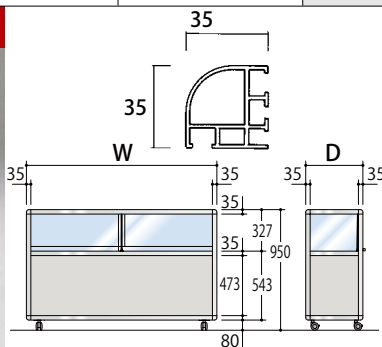

腰板の色はグレーまたはブラックをご指定ください。
ガラス引戸にはプッシュ錠がセットされています。

ゼガロケース

横型ケース Zタイプ

SL: シルバー

BK: ブラック

横型ケース Gタイプ

前面上部フレームなし

横型ケース Zタイプ

間口	奥行	総高	G高	商品番号	SL: シルバー	BK: ブラック
900	450	950	632	ZHA3152	¥251,300 + 税	¥310,800 + 税
1200	棚			ZHA4152	¥293,600 + 税	¥353,200 + 税
1500	240 : 1 段			ZHA5152	¥324,100 + 税	¥383,500 + 税
1800	300 : 1 段			ZHA6152	¥345,200 + 税	¥404,700 + 税
間口	奥行	総高	G高	商品番号	SL: シルバー	BK: ブラック
900	600	950	632	ZHA3202	¥272,400 + 税	¥332,000 + 税
1200	棚			ZHA4202	¥316,100 + 税	¥375,600 + 税
1500	300 : 1 段			ZHA5202	¥351,800 + 税	¥411,400 + 税
1800	350 : 1 段			ZHA6202	¥372,900 + 税	¥432,500 + 税

横型ケース Gタイプ

間口	奥行	総高	G高	商品番号	SL: シルバー	BK: ブラック
900	450	950	632	GHA3152	¥263,200 + 税	¥322,700 + 税
1200	棚			GHA4152	¥305,600 + 税	¥365,000 + 税
1500	240 : 1 段			GHA5152	¥335,900 + 税	¥395,500 + 税
1800	300 : 1 段			GHA6152	¥357,100 + 税	¥416,600 + 税
間口	奥行	総高	G高	商品番号	SL: シルバー	BK: ブラック
900	600	950	632	GHA3202	¥284,400 + 税	¥343,900 + 税
1200	棚			GHA4202	¥328,000 + 税	¥387,600 + 税
1500	300 : 1 段			GHA5202	¥363,700 + 税	¥423,200 + 税
1800	350 : 1 段			GHA6202	¥384,900 + 税	¥444,400 + 税

横型ケース (腰高) Zタイプ

横型ケース (腰高) Gタイプ

前面上部フレームなし

横型ケース (腰高) Zタイプ

間口	奥行	総高	G高	商品番号	SL: シルバー	BK: ブラック
900	450	950	327	ZHB3151	¥214,200 + 税	¥273,800 + 税
1200				ZHB4151	¥269,800 + 税	¥329,400 + 税
1500				ZHB5151	¥300,300 + 税	¥359,700 + 税
1800				ZHB6151	¥305,600 + 税	¥365,000 + 税
間口	奥行	総高	G高	商品番号	SL: シルバー	BK: ブラック
900	600	950	327	ZHB3201	¥242,100 + 税	¥301,500 + 税
1200				ZHB4201	¥288,300 + 税	¥347,900 + 税
1500				ZHB5201	¥312,100 + 税	¥371,700 + 税
1800				ZHB6201	¥329,400 + 税	¥388,800 + 税