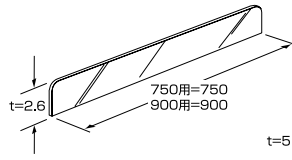

水平ガラス棚ブラケット

クローム仕上

	商品番号	呼び寸法 (D)	価格
右用	EL-5285	200用	¥870 + 税
	EL-5286	250用	¥950 + 税
	EL-5287	300用	¥1,040 + 税
	EL-5288	350用	¥1,150 + 税
	EL-5289	400用	¥1,350 + 税
	EL-5290	450用	¥1,550 + 税
左用	EL-5295	200用	¥870 + 税
	EL-5296	250用	¥950 + 税
	EL-5297	300用	¥1,040 + 税
	EL-5298	350用	¥1,150 + 税
	EL-5300	450用	¥1,550 + 税

※ガラス棚 D 実寸法 = (呼び寸法 - 5mm)

傾斜ガラス棚ブラケット

クローム仕上

	商品番号	呼び寸法 (D)	価格
右用	EL-5307	300用	¥1,440 + 税
	EL-5308	350用	¥1,640 + 税
	EL-5309	400用	¥1,820 + 税
左用	EL-5317	300用	¥1,440 + 税
	EL-5318	350用	¥1,640 + 税
	EL-5319	400用	¥1,820 + 税

※ガラス棚 D 寸法 = (呼び寸法 - 5mm)

アクリルコボレ止め

透明

商品番号	呼び寸法 (L)	価格
EL-5331	750	¥1,730 + 税
EL-5332	900	¥2,070 + 税

木棚用クリップ (アオリ止)

クローム仕上

商品番号	価格
EL-5050	¥120 + 税

ディスプレイアクリル棚セット