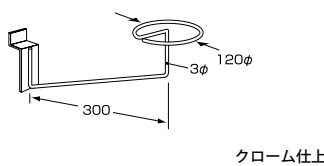

帽子フック P

商品番号	価格
EL-7140	¥920 + 税