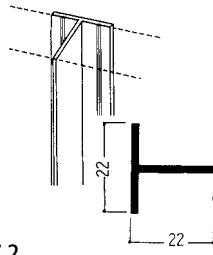

センターフレーム

L = 2997.2

商品番号	カラー	価格
SFW30	ホワイト	¥1,900 + 税