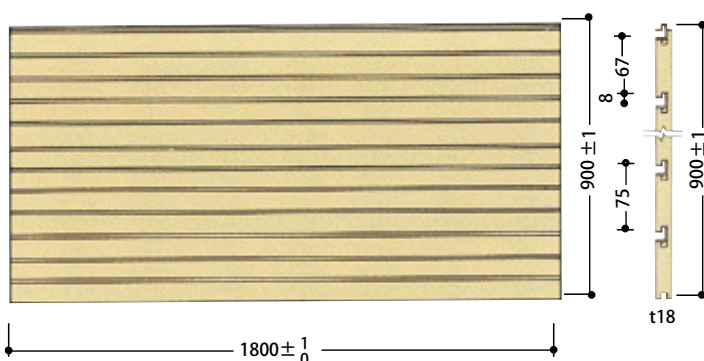

パネルモジュール 受注ロット 10枚～

商品番号	サイズ (L)	カラー	重量 / 枚	価格
ELW210	1800mm	セン板目	17.5kg	¥28,800 + 税
ELW230		ホワイト		¥29,920 + 税

サイズ：W1800 x H900 t18
目地レール付

フェイスラインウッドパネルは2019年1月から受注生産となりました。また受注ロットは10枚～となります。

壁面パネル

基本パーツ

サイドフレーム

L = 2997.2

商品番号	カラー	価格
ELW30	ホワイト	¥2,600 + 税