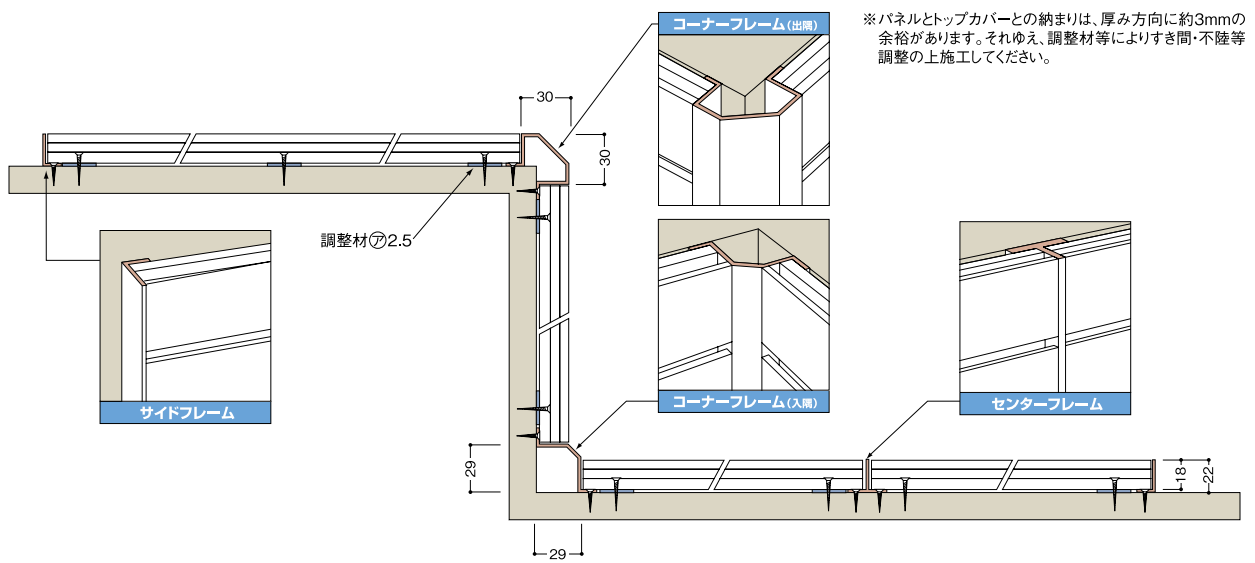

●ウッドパネルを貼る面に⑦9mm以上の構造用合板を捨て貼ります。
●全面にボンド(エポキシ樹脂系)を塗布し、ウッドパネルを貼付けます。
●高さ150ピッチでビス止めします。(ワイド方向は450ピッチ)
※コーナー材・見切材等使用するときは調整材として⑦2.5mm板を貼ります。
●以下の表のように木下地を必要とする構造があります。ご注意ください。

構造	下地
●コンクリート下地	木下地
●CB下地	木下地
●ALC下地	木下地
●軽鉄下地	構造用合板貼⑦9mm以上
●木下地	構造用合板貼⑦9mm以上

注意

- 施工方法により強度も変化します。確実な施工法をとってください。
- MDF芯材のため調湿性能がありますが、空調により芯材の収縮がありますので十分考慮して調整ください。

※本製品は不燃・準不燃の認定は取得していません。

【水平断面図】

フェイスラインオプション

フェイスラインオプション

壁面パネル

水平木棚ブラケット