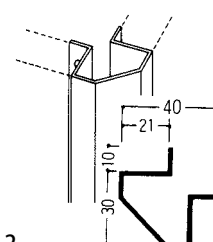

サイドフレーム

L = 2997.2

商品番号	カラー	価格
EFW30	ホワイト	¥2,600 + 税

コーナーフレーム (入隅用)

L = 2997.2

商品番号	カラー	価格
CFWE30	ホワイト	¥3,700 + 税

コーナーフレーム (出隅用)

L = 2997.2