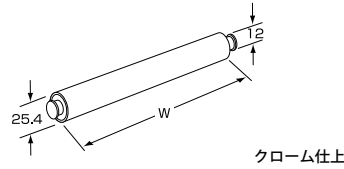

バーブラケット P セット

クローム仕上

商品番号	W x D	価格
EL-5530	600 x 250	¥3,580 + 税
EL-5535	900 x 250	¥4,130 + 税

EL バーブラケット

クローム仕上

	商品番号	呼び寸法 (D)	価格
右用	EL-6070	250用	¥1,060 + 税
	EL-6071	300用	¥1,270 + 税
左用	EL-6080	250用	¥1,060 + 税
	EL-6081	300用	¥1,270 + 税

木棚コボレ止め

クローム仕上

商品番号	呼び寸法 (L)	価格
EL-5335	750	¥1,150 + 税
EL-5336	900	¥1,380 + 税
EL-5337	1200	¥1,610 + 税

丸パイプブラケット

商品番号	呼び寸法 (D)	価格
EL-5455	200 用	¥750 + 税
EL-5456	250 用	¥830 + 税
EL-5457	300 用	¥910 + 税
EL-5458	350 用	¥1,010 + 税
EL-5459	400 用	¥1,130 + 税
EL-5465	200 用	¥750 + 税
EL-5466	250 用	¥830 + 税
EL-5467	300 用	¥910 + 税
EL-5468	350 用	¥1,010 + 税
EL-5469	400 用	¥1,130 + 税

丸パイプセット

商品番号	呼び寸法 (W)	価格
EL-5600	600	¥1,380 + 税
EL-5601	750	¥1,500 + 税
EL-5602	900	¥1,610 + 税
EL-5603	1200	¥1,900 + 税

ピンフック

商品番号	価格
EL-7080	¥210 + 税

パネルフック

商品番号	価格
EL-7105	¥420 + 税

ポイントポール

商品番号	呼び寸法 (L)	価格
EL-7176	100	¥820 + 税