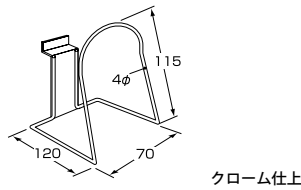

丸パイプセット

商品番号	呼び寸法 (W)	価格
EL-5600	600	¥1,380 + 税
EL-5601	750	¥1,500 + 税
EL-5602	900	¥1,610 + 税
EL-5603	1200	¥1,900 + 税

ピンフック

商品番号	価格
EL-7080	¥210 + 税

パネルフック

商品番号	価格
EL-7105	¥420 + 税

ポイントポール

商品番号	呼び寸法 (L)	価格
EL-7176	100	¥820 + 税

Cフック

商品番号	価格
EL-7110	¥560 + 税

フェイスアウトブラケット

商品番号	呼び寸法 (L)	価格
EL-7200	200	¥1,270 + 税
EL-7201	300	¥1,380 + 税
EL-7202	400	¥1,500 + 税

カッターフック

商品番号	価格
EL-7145	¥1,380 + 税

グローブフック

商品番号	価格
EL-7115	¥920 + 税