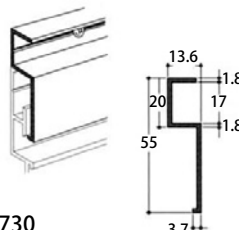

トップカバー

商品番号	カラー	価格
ELP-1034	スノーホワイト	¥4,720 + 税
ELP-2034	シルバーアルマイト	¥4,720 + 税