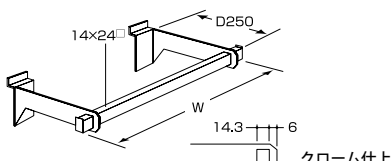

バーブラケット P セット

クローム仕上

商品番号	W x D	価格
EL-5530	600 x 250	¥3,580 + 税
EL-5535	900 x 250	¥4,130 + 税

EL バーブラケット

クローム仕上

	商品番号	呼び寸法 (D)	価格
右用	EL-6070	250用	¥1,060 + 税
	EL-6071	300用	¥1,270 + 税
左用	EL-6080	250用	¥1,060 + 税
	EL-6081	300用	¥1,270 + 税