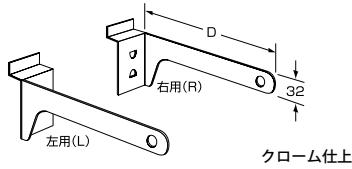

丸パイプブラケット

商品番号	呼び寸法 (D)	価格
EL-5455	200 用	¥750 + 税
EL-5456	250 用	¥830 + 税
EL-5457	300 用	¥910 + 税
EL-5458	350 用	¥1,010 + 税
EL-5459	400 用	¥1,130 + 税
EL-5465	200 用	¥750 + 税
EL-5466	250 用	¥830 + 税
EL-5467	300 用	¥910 + 税
EL-5468	350 用	¥1,010 + 税
EL-5469	400 用	¥1,130 + 税