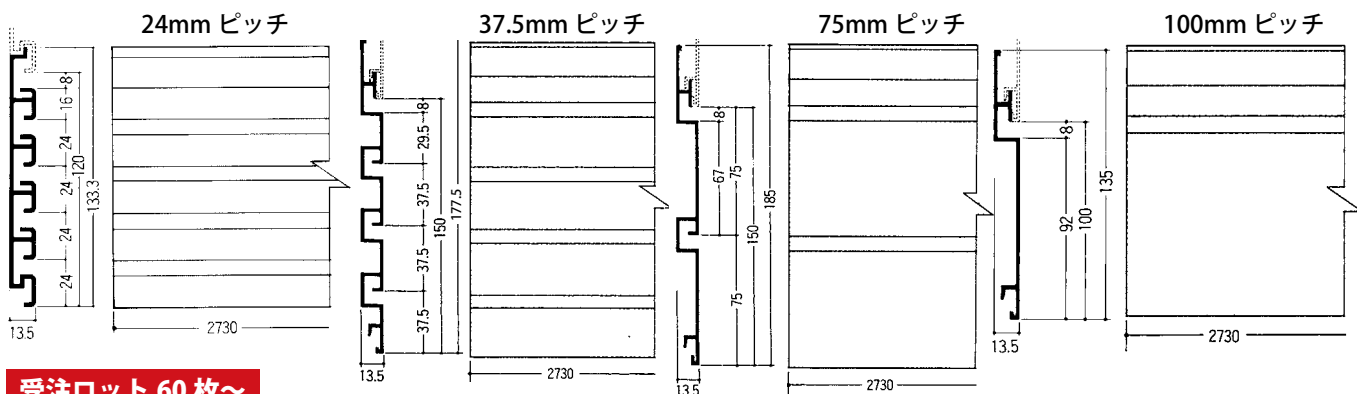

全長2730mmのロングタイプ

柱から柱までの1スパンが継ぎ目なしで仕上がる全長2730mmのロングサイズ仕様。

組み合わせに変化を生むピッチ

ピッチ変化が壁面のバリエーション豊かな陳列構成を可能にします。

耐荷重性能に優れた強靱で優美な肉厚アルミ製

アルミ製は仕上がりが美しく、強度の面でも優れていますので、重量物の展示やハードな仕様にも対応します。

パネルモジュール

受注ロット 60枚〜