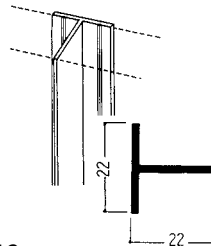

センターフレーム

L = 2997.2

商品番号	カラー	価格
SFW30	ホワイト	¥1,900 + 税