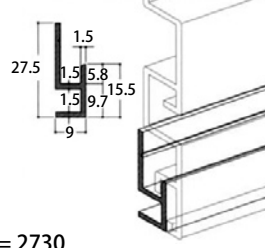

アンダーフレーム A

商品番号	カラー	価格
ELP-2046	シルバーアルマイト	¥2,320 + 税