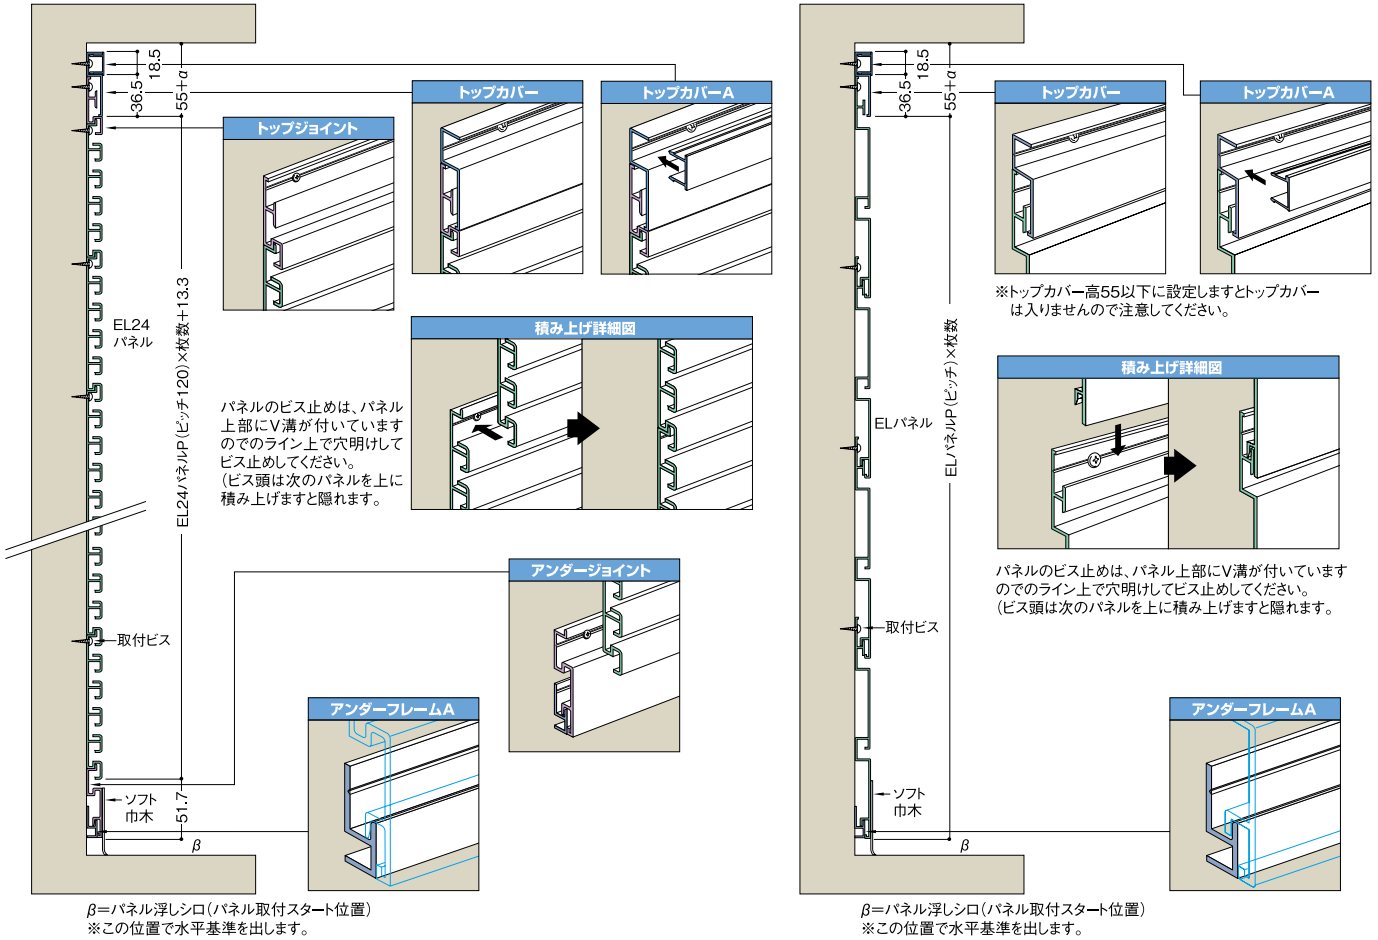

トップジョイント

商品番号	カラー	価格
ELP-1037	スノーホワイト	¥5,040 + 税
ELP-2037	シルバーアルマイト	¥5,040 + 税

アンダージョイント

商品番号	カラー	価格
ELP-1038	スノーホワイト	¥5,440 + 税
ELP-2038	シルバーアルマイト	¥5,440 + 税

標準納まり図

【垂直断面図】

■天井高さ2700mm時必要枚数

名称	品番	Lサイズ	パネルP	枚数
EL-24 (24mmピッチ)	ELP-1025	2730mm	120mm	21枚 (H寸法2640mm)
EL-37 (37.5mmピッチ)	ELP-1026	2730mm	150mm	17枚 (H寸法2605mm)
EL-75 (75mmピッチ)	ELP-1021	2730mm	150mm	17枚 (H寸法2605mm)
EL-100 (100mmピッチ)	ELP-1027	2730mm	100mm	26枚 (H寸法2655mm)

注意

正しい取付方法を行わないと予め設定された安定荷重を保持できない原因となり、乗せた陳列物が落下したり、什器の破損による思わぬケガをするおそれがあります。

- パネルは下から上に1枚ずつビス止めしながら取付てください。
- パネルの壁面へのビス止めピッチはパネル間口方向300mm以内で止めてください。ただし、重量物を乗せる予定の部分についてはできるだけ細かく止めてください。
- 壁面の躯体により最適な取付ビスの選定を行ない、必ず木軸あるいは軽量鉄骨をねらって取付てください。躯体の条件により取付られない場合もありますのでご注意ください。その際は、弊社営業所までお問い合わせください。
- 各フレーム(サイド、センター、コーナー)とストリンガーはできるだけパネルフレームの近くでパネルをビス止めしてください。
- 壁面に直接ビス止めできない場合、また壁面へのビス止めが弱い壁の場合は垂木、またはC形鋼取付により下地桟を作りパネルを取付けてください。 ※木桟の場合はビスL寸25mm以上が止まる大きさのものを使用してください。
- 24ピッチパネルのビス頭は、下側からのぞき込みますと見えます。