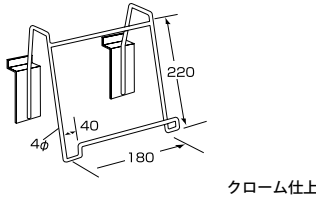

丸パイプセット

商品番号	呼び寸法 (W)	価格
EL-5600	600	¥1,380 + 税
EL-5601	750	¥1,500 + 税
EL-5602	900	¥1,610 + 税
EL-5603	1200	¥1,900 + 税

ピンフック

商品番号	価格
EL-7080	¥210 + 税

パネルフック

商品番号	価格
EL-7105	¥420 + 税

ポイントポール

商品番号	呼び寸法 (L)	価格
EL-7176	100	¥820 + 税

Cフック

商品番号	価格
EL-7110	¥560 + 税

フェイスアウトブラケット

商品番号	呼び寸法 (L)	価格
EL-7200	200	¥1,270 + 税
EL-7201	300	¥1,380 + 税
EL-7202	400	¥1,500 + 税

カッターフック

商品番号	価格
EL-7145	¥1,380 + 税

グローブフック

商品番号	価格
EL-7115	¥920 + 税