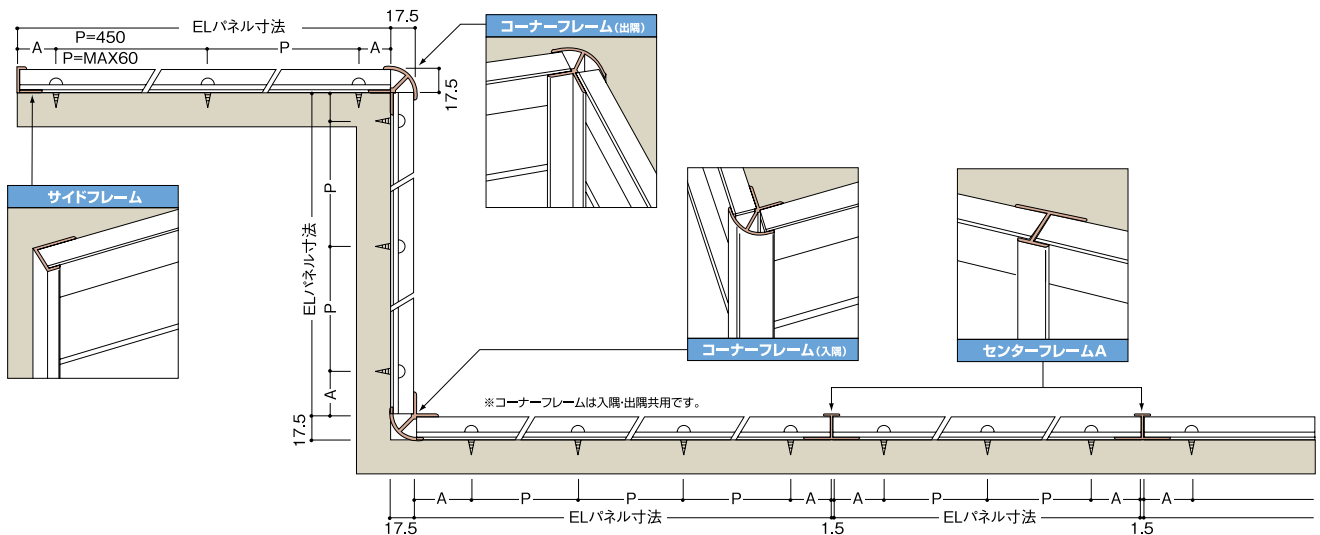

トップジョイント

商品番号	カラー	価格
ELP-1037	スノーホワイト	¥5,040 + 税
ELP-2037	シルバーアルマイト	¥5,040 + 税

アンダージョイント

商品番号	カラー	価格
ELP-1038	スノーホワイト	¥5,440 + 税
ELP-2038	シルバーアルマイト	¥5,440 + 税

標準納まり図

【垂直断面図】

■天井高さ2700mm時必要枚数

名称	品番	Lサイズ	パネルP	枚数
EL-24 (24mmピッチ)	ELP-1025	2730mm	120mm	21枚 (H寸法2640mm)
EL-37 (37.5mmピッチ)	ELP-1026	2730mm	150mm	17枚 (H寸法2605mm)
EL-75 (75mmピッチ)	ELP-1021	2730mm	150mm	17枚 (H寸法2605mm)
EL-100 (100mmピッチ)	ELP-1027	2730mm	100mm	26枚 (H寸法2655mm)

注意

正しい取付方法を行わないと予め設定された安定荷重を保持できない原因となり、乗せた陳列物が落下したり、什器の破損による思わぬケガをするおそれがあります。

- パネルは下から上に1枚ずつビス止めしながら取付てください。
- パネルの壁面へのビス止めピッチはパネル間口方向300mm以内で止めてください。ただし、重量物を乗せる予定の部分についてはできるだけ細かく止めてください。
- 壁面の躯体により最適な取付ビスの選定を行ない、必ず木軸あるいは軽量鉄骨をねらって取付てください。躯体の条件により取付られない場合もありますのでご注意ください。その際は、弊社営業所までお問い合わせください。
- 各フレーム(サイド、センター、コーナー)とストリンガーはできるだけパネルフレームの近くでパネルをビス止めしてください。
- 壁面に直接ビス止めできない場合、また壁面へのビス止めが弱い壁の場合は垂木、またはC形鋼取付により下地桟を作りパネルを取付けてください。 ※木桟の場合はビスL寸25mm以上が止まる大きさのものを使用してください。
- 24ピッチパネルのビス頭は、下側からのぞき込みますと見えます。

【水平断面図】

フェイスライン ウッドパネル

フェイスライン ウッドパネル

- 加工しやすい3×6の仕様
3×6サイズのパネル仕様を採用していますので、施工がととも容易に。作業効率を高めます。
- 木製素材は加工もスムーズ
素材そのものが木質系ですので、お店のスタイルに合わせて簡単に切断加工できます。
- クリーンなL型レールを採用
L型レールの採用により、レール部の溝にチリやホコリがたまりにくくなりました。