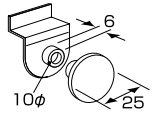

フェイスラインオプション

フェイスラインオプション

シングルフック

クローム仕上

呼び寸法 (L)	商品番号	価格
50	EL-7095	¥410 + 税
100	EL-7096	¥450 + 税
150	EL-7097	¥500 + 税
200	EL-7098	¥550 + 税

十手フック

ブライスジョイントアクリル付

クローム仕上

呼び寸法 (L)	商品番号	価格
150	EL-7100	¥690 + 税
200	EL-7101	¥720 + 税
250	EL-7102	¥730 + 税
300	EL-7103	¥740 + 税
350	EL-7104	¥750 + 税

ポイントフック

クローム仕上

商品番号	価格
EL-7175	¥870 + 税

ブラケット用ホルダー

ホルダー R3 爪用

クローム仕上

商品番号	価格
EL-8806	¥1,150 + 税

ホルダー R4 爪用

クローム仕上

商品番号	価格
EL-8818	¥1,500 + 税

ホワイト

商品番号	価格
EL-8801	¥870 + 税

シューズ用パーツ

シューズ棚水平

クローム仕上

商品番号	価格
EL-7125	¥1,270 + 税

シューズ棚傾斜

クローム仕上

商品番号	価格
EL-7126	¥2,070 + 税

シューズ棚片足掛

クローム仕上

商品番号	価格
EL-7124	¥1,150 + 税

シューズ棚 PC 差

クローム仕上

商品番号	価格
EL-7123	¥1,380 + 税

シューズ1足掛

クローム仕上

商品番号	価格
EL-7130	¥920 + 税

専用オプション納まり図

NEWウッドパネル

ウッドパネル

アルミパネル

保護
ゴムシート貼り

保護
ゴムシート貼り

保護
ゴムシート貼り

壁面パネル