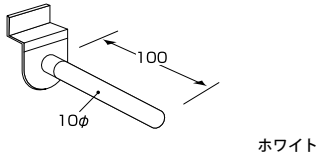

丸パイプセット

商品番号	呼び寸法 (W)	価格
EL-5600	600	¥1,380 + 税
EL-5601	750	¥1,500 + 税
EL-5602	900	¥1,610 + 税
EL-5603	1200	¥1,900 + 税

ピンフック

商品番号	価格
EL-7080	¥210 + 税

パネルフック

商品番号	価格
EL-7105	¥420 + 税

ポイントポール

商品番号	呼び寸法 (L)	価格
EL-7176	100	¥820 + 税