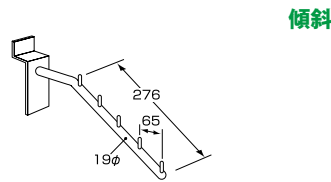

サークルフック

商品番号	価格
EL-7120	¥920 + 税

傾斜フックハンガー

商品番号	価格
EL-7150	¥1,610 + 税

フェイスアウトブラケット

商品番号	価格
EL-7210	¥1,900 + 税

カバンフック

商品番号	価格
EL-7160	¥1,610 + 税