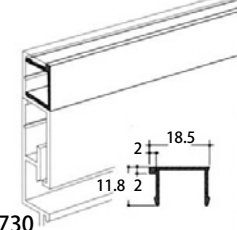

トップカバー A

商品番号	カラー	価格
ELP-1040	スノーホワイト	¥2,800 + 税
ELP-2040	シルバーアルマイト	¥2,800 + 税