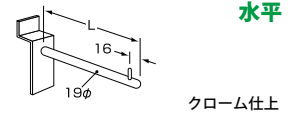

フェイスアウトブラケット

商品番号	呼び寸法 (L)	価格
EL-7200	200	¥1,270 + 税
EL-7201	300	¥1,380 + 税
EL-7202	400	¥1,500 + 税