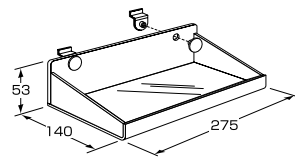

アタッチメントベース(生地)

商品番号	呼び寸法	価格
EL-8802	大	¥280 + 税
EL-8803	小	¥180 + 税
EL-8804	中	¥230 + 税

小物バスケット

ホワイト/ブラック

商品番号	価格
EL-7180	¥3,450 + 税

アクリルボックスセット

ガラス色 t3mm

商品番号	価格
EL-8080	¥5,180 + 税