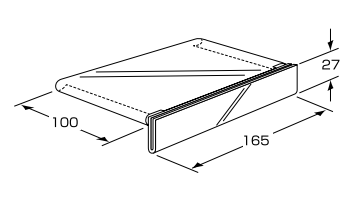

シューズ棚傾斜

クローム仕上

商品番号	価格
EL-7126	¥2,070 + 税

シューズ棚片足掛

クローム仕上

商品番号	価格
EL-7124	¥1,150 + 税

シューズ棚 PC 差

クローム仕上