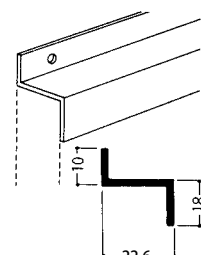

トップカバー (上下共用)

L = 1800

商品番号	カラー	価格
CTW180	ホワイト	¥1,500 + 税