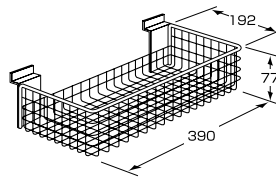

小物バスケット

ホワイト/ブラック