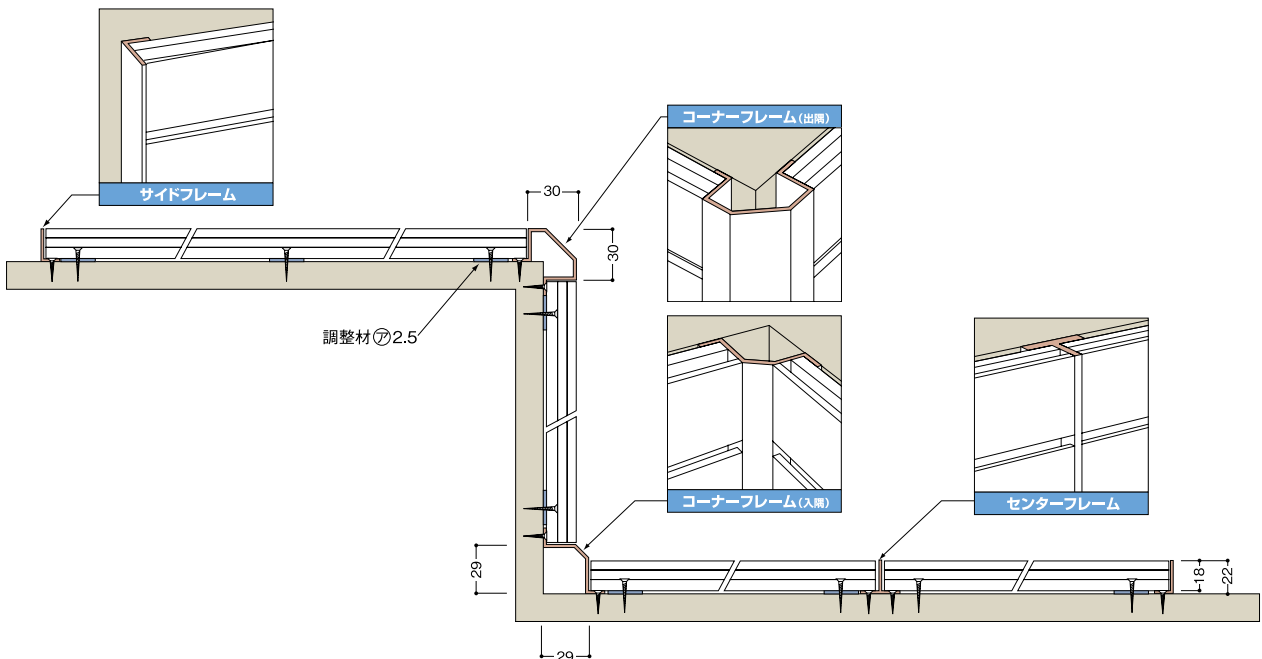

【標準納まり図】

【垂直断面図】

※パネルとトップカバーとの納まりは、厚み方向に約3mmの余裕があります。それゆえ、調整材等によりすき間・不陸等調整の上施工してください。
※トップカバー取付の時は、天地にクリアランス約15mmが必要です。
(ビス止め箇所は正面より見えます。)

ウッドパネルは、下から上へ積み上げて下さい。パネルが水平になるよう調整をおこなってください。満目地のスレ等の原因になります。

- ●ウッドパネルを貼る面に ϕ 9mm以上の構造用合板を捨て貼ります。
- ●全面にボンド(エポキシ樹脂系)を塗布し、ウッドパネルを貼付けます。
- ●高さ150ピッチでビス止めします。(ワイド方向は450ピッチ)
  ※コーナー材・見切材等使用するとき調整材として ϕ 2.5mm板を貼ります。
- ●以下の表のように木下地を必要とする構造があります。ご注意ください。

構造	下地
●コンクリート下地	木下地
●CB下地	木下地
●ALC下地	木下地
●軽鉄下地	構造用合板貼ϕ9mm以上
●木下地	構造用合板貼ϕ9mm以上

注意

- ●施工方法により強度も変化します。確実な施工法をとってください。
- ●PLW芯材のため調湿性能がありますが、空調により芯材の収縮がありますので十分考慮して調整ください。

※本製品は不燃・準不燃の認定は取得していません。

【水平断面図】