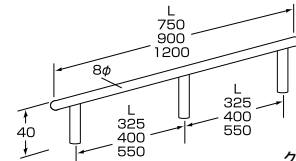

木棚コボレ止め

クローム仕上

商品番号	呼び寸法 (L)	価格
EL-5335	750	¥1,150 + 税
EL-5336	900	¥1,380 + 税
EL-5337	1200	¥1,610 + 税