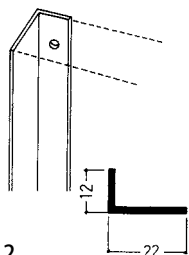

パネルモジュール 受注ロット 10枚～

商品番号	サイズ (L)	カラー	重量 / 枚	価格
ELW210	1800mm	セン板目	17.5kg	¥28,800 + 税
ELW230		ホワイト		¥29,920 + 税

サイズ：W1800 x H900 t18
目地レール付

フェイスラインウッドパネルは2019年1月から受注生産となりました。また受注ロットは10枚～となります。

壁面パネル

基本パーツ

サイドフレーム