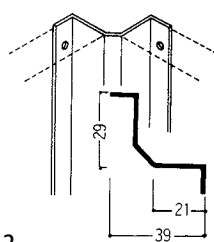

コーナーフレーム (入隅用)

L = 2997.2

商品番号	カラー	価格
CFWE30	ホワイト	¥3,700 + 税