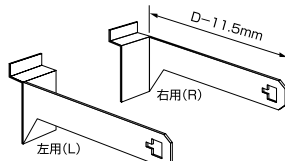

商品番号	W x D	価格
EL-5610	600 x 250	¥13,230 + 税
EL-5611	600 x 300	¥13,510 + 税
EL-5612	600 x 350	¥14,150 + 税
EL-5613	600 x 400	¥14,950 + 税
EL-5614	600 x 450	¥15,410 + 税

EL-5620	750 x 250	¥13,460 + 税
EL-5621	750 x 300	¥13,740 + 税
EL-5622	750 x 350	¥14,380 + 税
EL-5623	750 x 400	¥15,180 + 税
EL-5624	750 x 450	¥15,690 + 税
EL-5630	900 x 250	¥13,800 + 税
EL-5631	900 x 300	¥14,080 + 税
EL-5632	900 x 350	¥14,610 + 税
EL-5633	900 x 400	¥15,410 + 税
EL-5634	900 x 450	¥15,920 + 税
EL-5640	1200 x 250	¥15,300 + 税
EL-5641	1200 x 300	¥15,580 + 税
EL-5642	1200 x 350	¥17,020 + 税
EL-5643	1200 x 400	¥17,370 + 税
EL-5644	1200 x 450	¥17,880 + 税

バーブラケット P セット

クローム仕上

商品番号	W x D	価格
EL-5530	600 x 250	¥3,580 + 税
EL-5535	900 x 250	¥4,130 + 税

EL バーブラケット

クローム仕上

	商品番号	呼び寸法 (D)	価格
右用	EL-6070	250用	¥1,060 + 税
	EL-6071	300用	¥1,270 + 税
左用	EL-6080	250用	¥1,060 + 税
	EL-6081	300用	¥1,270 + 税