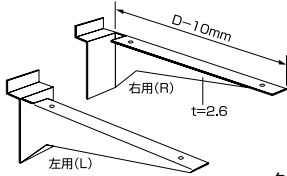

注意

- 施工方法により強度も変化します。確実な施工法をとってください。
- MDF芯材のため調湿性能がありますが、空調により芯材の収縮がありますので十分考慮して調整ください。

※本製品は不燃・準不燃の認定は取得していません。

【水平断面図】

フェイスラインオプション

フェイスラインオプション

壁面パネル

水平木棚ブラケット