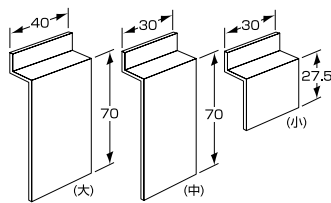

アタッチメントベース(生地)