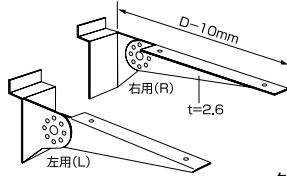

傾斜木棚ブラケット

クローム仕上

	商品番号	呼び寸法 (D)	価格
右用	EL-5207	300用	¥1,750 + 税
	EL-5208	350用	¥1,900 + 税
	EL-5209	400用	¥2,130 + 税
左用	EL-5217	300用	¥1,750 + 税
	EL-5218	350用	¥1,900 + 税
	EL-5219	400用	¥2,130 + 税

※木棚 D 寸法 = (呼び寸法 - 5mm)