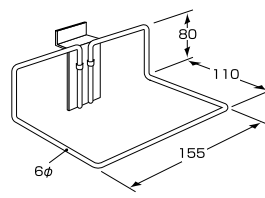

シューズ棚片足掛

クローム仕上

商品番号	価格
EL-7124	¥1,150 + 税