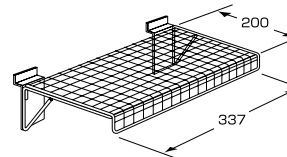

ディスプレイネット棚セット

カラー: ホワイト・ブラック

商品番号	価格
EL-5545	¥3,570 + 税