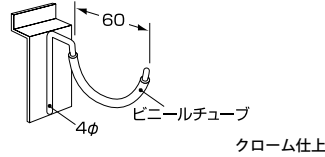

Cフック

商品番号	価格
EL-7110	¥560 + 税