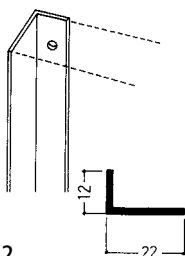

基本パーツ

サイドフレーム

L = 2997.2

商品番号	カラー	価格
EFW30	ホワイト	¥2,600 + 税