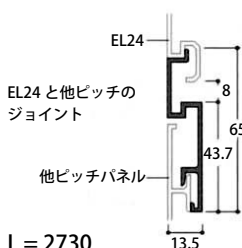

トップジョイント

商品番号	カラー	価格
ELP-1037	スノーホワイト	¥5,040 + 税
ELP-2037	シルバーアルマイト	¥5,040 + 税

アンダージョイント

商品番号	カラー	価格
ELP-1038	スノーホワイト	¥5,440 + 税
ELP-2038	シルバーアルマイト	¥5,440 + 税

標準納まり図

【垂直断面図】

■天井高さ2700mm時必要枚数

名称	品番	Lサイズ	パネルP	枚数
EL-24 (24mmピッチ)	ELP-1025	2730mm	120mm	21枚 (H寸法2640mm)
EL-37 (37.5mmピッチ)	ELP-1026	2730mm	150mm	17枚 (H寸法2605mm)
EL-75 (75mmピッチ)	ELP-1021	2730mm	150mm	17枚 (H寸法2605mm)
EL-100 (100mmピッチ)	ELP-1027	2730mm	100mm	26枚 (H寸法2655mm)