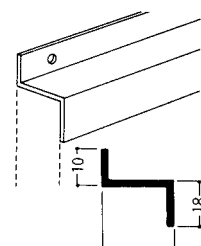

※3枚1セットの価格です
目地レール無し

センターフレーム

L = 2997.2

商品番号	カラー	価格
SFW30	ホワイト	¥1,900 + 税

トップカバー(上下共用)

L = 1800

商品番号	カラー	価格
CTW180	ホワイト	¥1,500 + 税

基本パーツ