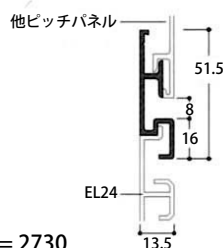

トップジョイント

商品番号	カラー	価格
ELP-1037	スノーホワイト	¥5,040 + 税
ELP-2037	シルバーアルマイト	¥5,040 + 税

アンダージョイント

商品番号	カラー	価格
ELP-1038	スノーホワイト	¥5,440 + 税
ELP-2038	シルバーアルマイト	¥5,440 + 税

標準納まり図

【垂直断面図】

■天井高さ2700mm時必要枚数

名称	品番	Lサイズ	パネルP	枚数
EL-24 (24mmピッチ)	ELP-1025	2730mm	120mm	21枚 (H寸法2640mm)
EL-37 (37.5mmピッチ)	ELP-1026	2730mm	150mm	17枚 (H寸法2605mm)
EL-75 (75mmピッチ)	ELP-1021	2730mm	150mm	17枚 (H寸法2605mm)
EL-100 (100mmピッチ)	ELP-1027	2730mm	100mm	26枚 (H寸法2655mm)