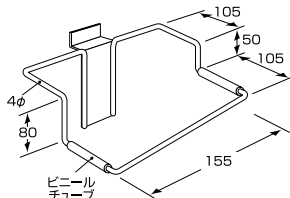

シューズ棚傾斜

クローム仕上

商品番号	価格
EL-7126	¥2,070 + 税