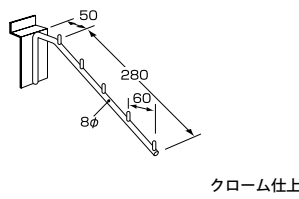

傾斜フックハンガー

商品番号	価格
EL-7150	¥1,610 + 税