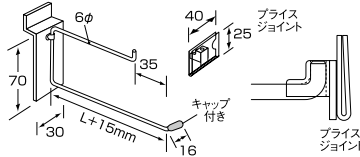

シングルフック

クローム仕上

呼び寸法 (L)	商品番号	価格
50	EL-7095	¥410 + 税
100	EL-7096	¥450 + 税
150	EL-7097	¥500 + 税
200	EL-7098	¥550 + 税

十手フック

ブライスジョイントアクリル付

クローム仕上

呼び寸法 (L)	商品番号	価格
150	EL-7100	¥690 + 税
200	EL-7101	¥720 + 税
250	EL-7102	¥730 + 税
300	EL-7103	¥740 + 税
350	EL-7104	¥750 + 税