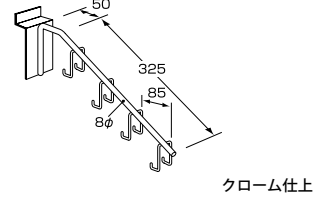

サークルフック

商品番号	価格
EL-7120	¥920 + 税

傾斜フックハンガー

商品番号	価格
EL-7150	¥1,610 + 税

フェイスアウトブラケット

商品番号	価格
EL-7210	¥1,900 + 税

カバンフック

商品番号	価格
EL-7160	¥1,610 + 税