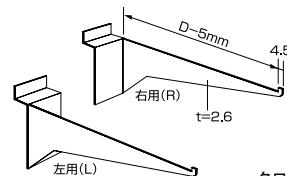

傾斜木棚ブラケット

クローム仕上

	商品番号	呼び寸法 (D)	価格
右用	EL-5207	300用	¥1,750 + 税
	EL-5208	350用	¥1,900 + 税
	EL-5209	400用	¥2,130 + 税
左用	EL-5217	300用	¥1,750 + 税
	EL-5218	350用	¥1,900 + 税
	EL-5219	400用	¥2,130 + 税

※木棚 D 寸法 = (呼び寸法 - 5mm)

水平ガラス棚ブラケット

クローム仕上

	商品番号	呼び寸法 (D)	価格
右用	EL-5285	200用	¥870 + 税
	EL-5286	250用	¥950 + 税
	EL-5287	300用	¥1,040 + 税
	EL-5288	350用	¥1,150 + 税
	EL-5289	400用	¥1,350 + 税
	EL-5290	450用	¥1,550 + 税
左用	EL-5295	200用	¥870 + 税
	EL-5296	250用	¥950 + 税
	EL-5297	300用	¥1,040 + 税
	EL-5298	350用	¥1,150 + 税
	EL-5300	450用	¥1,550 + 税