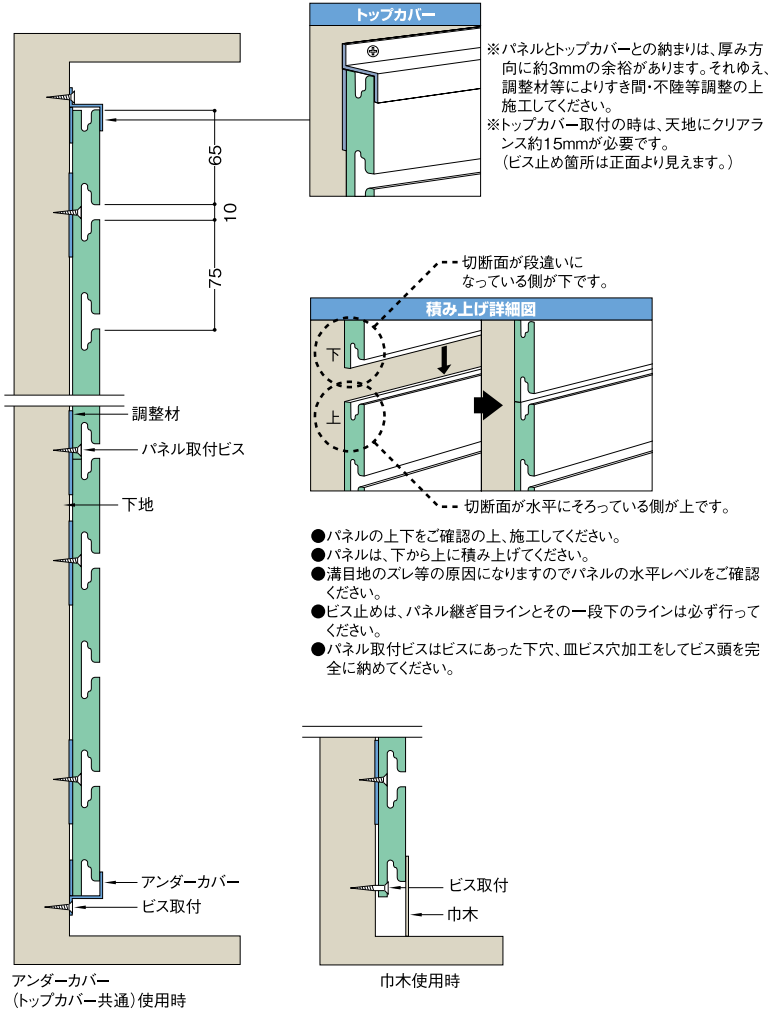

標準納まり図

【垂直断面図】