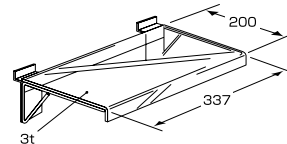

※ガラス棚 D 実寸法 = (呼び寸法 - 5mm)

傾斜ガラス棚ブラケット

クローム仕上

	商品番号	呼び寸法 (D)	価格
右用	EL-5307	300用	¥1,440 + 税
	EL-5308	350用	¥1,640 + 税
	EL-5309	400用	¥1,820 + 税
左用	EL-5317	300用	¥1,440 + 税
	EL-5318	350用	¥1,640 + 税
	EL-5319	400用	¥1,820 + 税

※ガラス棚 D 寸法 = (呼び寸法 - 5mm)

アクリルコボレ止め

透明

商品番号	呼び寸法 (L)	価格
EL-5331	750	¥1,730 + 税
EL-5332	900	¥2,070 + 税

木棚用クリップ (アオリ止)

クローム仕上

商品番号	価格
EL-5050	¥120 + 税

ディスプレイアクリル棚セット