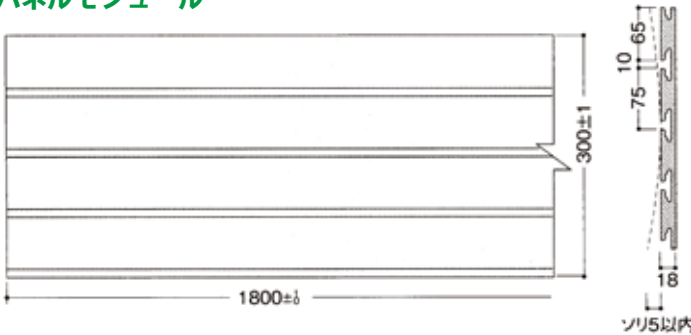

MDF 生地

ブナ柾目

パネルモジュール

商品番号	サイズ (L)	カラー	重量 / 枚	価格
ELMDF021	1800mm	MDF 生地	15.9kg	¥15,520 + 税
ELMDF200		ブナ柾目		¥16,960 + 税
ELMDF202		ホワイト		¥15,520 + 税

商品番号	サイズ	価格
ELMDF500	L=1800	¥1,100 + 税

フェイスライン NEW ウッドパネルは 2019年1月から受注生産となりました。また受注ロットは10セット〜となります。

※3枚1セットの価格です
目地レール無し

センターフレーム

商品番号	カラー	価格
SFW30	ホワイト	¥1,900 + 税

トップカバー(上下共用)

商品番号	カラー	価格
CTW180	ホワイト	¥1,500 + 税

基本パーツ

サイドフレーム

商品番号	カラー	価格
EFW30	ホワイト	¥2,600 + 税

コーナーフレーム (入隅用)

商品番号	カラー	価格
CFWE30	ホワイト	¥3,700 + 税

コーナーフレーム (出隅用)

商品番号	カラー	価格
CFWD30	ホワイト	¥5,300 + 税