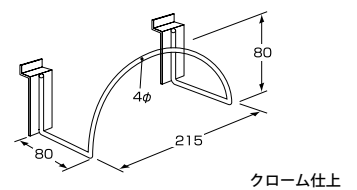

サークルフック

商品番号	価格
EL-7120	¥920 + 税