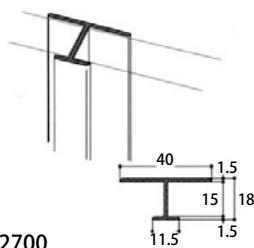

センターフレーム A

商品番号	カラー	価格
ELP-1050	スノーホワイト	¥3,680 + 税
ELP-2050	シルバーアルマイト	¥3,680 + 税