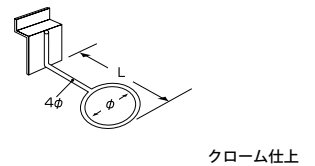

帽子フック P

商品番号	価格
EL-7140	¥920 + 税

帽子フック (重量用)

商品番号	価格
EL-7141	¥920 + 税

リングフック P (ヨコ型)

商品番号	φ x L	価格
EL-7135	35 x 70	¥690 + 税
EL-7136	50 x 100	¥740 + 税
EL-7137	100 x 230	¥790 + 税

フェイスラインオプション

フェイスラインオプション