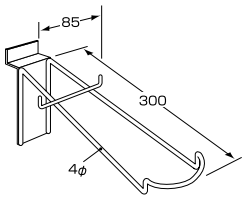

シューズ1足掛

クローム仕上

商品番号	価格
EL-7130	¥920 + 税

専用オプション納まり図

NEWウッドパネル

ウッドパネル

アルミパネル

保護
ゴムシート貼り

保護
ゴムシート貼り

保護
ゴムシート貼り

壁面パネル