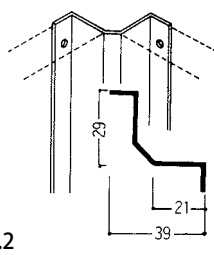

コーナーフレーム (入隅用)

L = 2997.2

商品番号	カラー	価格
CFWE30	ホワイト	¥3,700 + 税