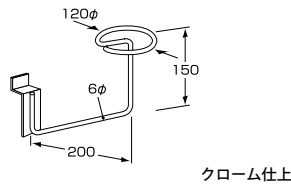

Cフック

商品番号	価格
EL-7110	¥560 + 税

フェイスアウトブラケット

商品番号	呼び寸法 (L)	価格
EL-7200	200	¥1,270 + 税
EL-7201	300	¥1,380 + 税
EL-7202	400	¥1,500 + 税

カッターフック

商品番号	価格
EL-7145	¥1,380 + 税

グローブフック

商品番号	価格
EL-7115	¥920 + 税

サークルフック

商品番号	価格
EL-7120	¥920 + 税

傾斜フックハンガー

商品番号	価格
EL-7150	¥1,610 + 税

フェイスアウトブラケット

商品番号	価格
EL-7210	¥1,900 + 税

カバンフック

商品番号	価格
EL-7160	¥1,610 + 税

帽子フック P

商品番号	価格
EL-7140	¥920 + 税

帽子フック (重量用)

商品番号	価格
EL-7141	¥920 + 税

リングフック P (ヨコ型)

商品番号	φ x L	価格
EL-7135	35 x 70	¥690 + 税
EL-7136	50 x 100	¥740 + 税
EL-7137	100 x 230	¥790 + 税

フェイスラインオプション

フェイスラインオプション