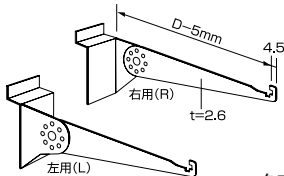

傾斜木棚ブラケット

クローム仕上

	商品番号	呼び寸法 (D)	価格
右用	EL-5207	300用	¥1,750 + 税
	EL-5208	350用	¥1,900 + 税
	EL-5209	400用	¥2,130 + 税
左用	EL-5217	300用	¥1,750 + 税
	EL-5218	350用	¥1,900 + 税
	EL-5219	400用	¥2,130 + 税

※木棚 D 寸法 = (呼び寸法 - 5mm)

水平ガラス棚ブラケット

クローム仕上

	商品番号	呼び寸法 (D)	価格
右用	EL-5285	200用	¥870 + 税
	EL-5286	250用	¥950 + 税
	EL-5287	300用	¥1,040 + 税
	EL-5288	350用	¥1,150 + 税
	EL-5289	400用	¥1,350 + 税
	EL-5290	450用	¥1,550 + 税
左用	EL-5295	200用	¥870 + 税
	EL-5296	250用	¥950 + 税
	EL-5297	300用	¥1,040 + 税
	EL-5298	350用	¥1,150 + 税
	EL-5300	450用	¥1,550 + 税

※ガラス棚 D 実寸法 = (呼び寸法 - 5mm)

傾斜ガラス棚ブラケット

クローム仕上

	商品番号	呼び寸法 (D)	価格
右用	EL-5307	300用	¥1,440 + 税
	EL-5308	350用	¥1,640 + 税
	EL-5309	400用	¥1,820 + 税
左用	EL-5317	300用	¥1,440 + 税
	EL-5318	350用	¥1,640 + 税
	EL-5319	400用	¥1,820 + 税