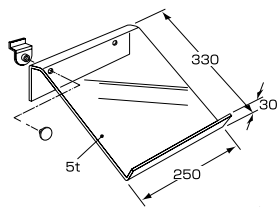

保護
ゴムシート貼り

保護
ゴムシート貼り

保護
ゴムシート貼り

壁面パネル

その他パーツ

アクリル傾斜柵セット

ガラス色

商品番号	W x D	価格
EL-8085	250 x 330	¥5,750 + 税