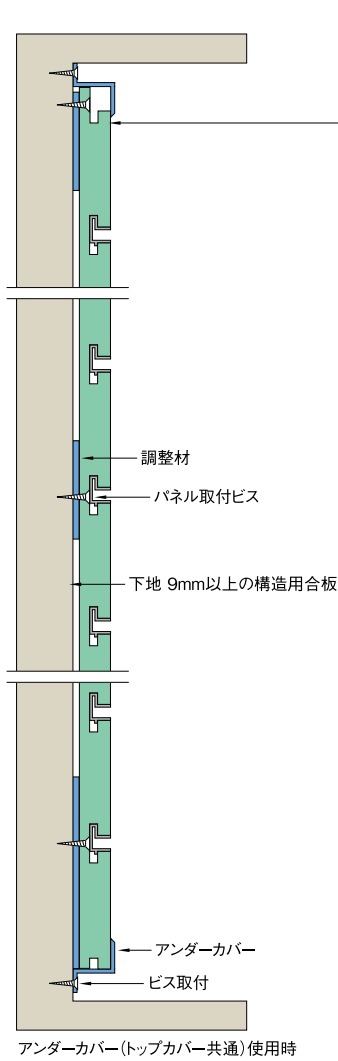

※パネルとトップカバーとの納まりは、厚み方向に約3mmの余裕があります。それゆえ、調整材等によりすき間・不陸等調整の上施工してください。
 ※トップカバー取付の時は、天地にクリアランス約15mmが必要です。
 (ビス止め箇所は正面より見えます。)

ウッドパネルは、下から上へ積み上げて下さい。パネルが水平になるよう調整をおこなってください。満目地のスレ等の原因になります。

- ウッドパネルを貼る面に ϕ 9mm以上の構造用合板を捨て貼ります。
- 全面にボンド(エポキシ樹脂系)を塗布し、ウッドパネルを貼付けます。
- 高さ150ピッチでビス止めします。(ワイド方向は450ピッチ)
 ※コーナー材・見切材等使用するとき調整材として ϕ 2.5mm板を貼ります。
- 以下の表のように木下地を必要とする構造があります。ご注意ください。