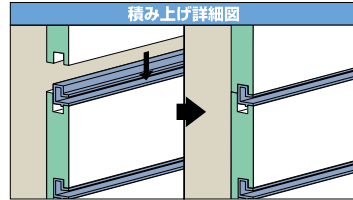

※パネルとトップカバーとの納まりは、厚み方向に約3mmの余裕があります。それゆえ、調整材等によりすき間・不陸等調整の上施工してください。
 ※トップカバー取付の時は、天地にクリアランス約15mmが必要です。
 (ビス止め箇所は正面より見えます。)

ウッドパネルは、下から上へ積み上げて下さい。パネルが水平になるよう調整をおこなってください。満目地のスレ等の原因になります。

- ウッドパネルを貼る面に ϕ 9mm以上の構造用合板を捨て貼ります。
- 全面にボンド(エポキシ樹脂系)を塗布し、ウッドパネルを貼付けます。
- 高さ150ピッチでビス止めします。(ワイド方向は450ピッチ)
 ※コーナー材・見切材等使用するとき調整材として ϕ 2.5mm板を貼ります。
- 以下の表のように木下地を必要とする構造があります。ご注意ください。