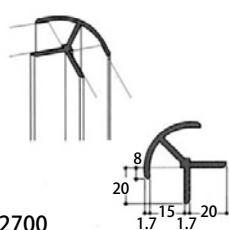

基本パーツ

コーナーフレーム

商品番号	カラー	価格
ELP-1031	スノーホワイト	¥5,840 + 税
ELP-2031	シルバーアルマイト	¥5,840 + 税