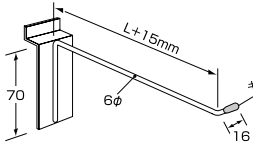

フェイスラインオプション

フェイスラインオプション

シングルフック