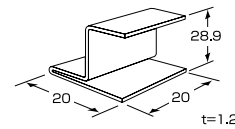

※ガラス棚 D 寸法 = (呼び寸法 - 5mm)

アクリルコボレ止め

透明

商品番号	呼び寸法 (L)	価格
EL-5331	750	¥1,730 + 税
EL-5332	900	¥2,070 + 税

木棚用クリップ (アオリ止)

クローム仕上

商品番号	価格
EL-5050	¥120 + 税

ディスプレイアクリル棚セット