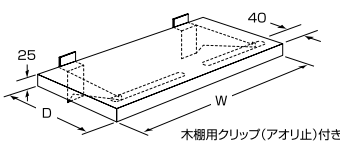

水平木棚 (溝付) セット

木棚用クリップ(アオリ止)付き

木棚:ポリ合板仕上(カラー)ホワイト

商品番号	W x D	価格
EL-5610	600 x 250	¥13,230 + 税
EL-5611	600 x 300	¥13,510 + 税
EL-5612	600 x 350	¥14,150 + 税
EL-5613	600 x 400	¥14,950 + 税
EL-5614	600 x 450	¥15,410 + 税

EL-5620	750 x 250	¥13,460 + 税
EL-5621	750 x 300	¥13,740 + 税
EL-5622	750 x 350	¥14,380 + 税
EL-5623	750 x 400	¥15,180 + 税
EL-5624	750 x 450	¥15,690 + 税
EL-5630	900 x 250	¥13,800 + 税
EL-5631	900 x 300	¥14,080 + 税
EL-5632	900 x 350	¥14,610 + 税
EL-5633	900 x 400	¥15,410 + 税
EL-5634	900 x 450	¥15,920 + 税
EL-5640	1200 x 250	¥15,300 + 税
EL-5641	1200 x 300	¥15,580 + 税
EL-5642	1200 x 350	¥17,020 + 税
EL-5643	1200 x 400	¥17,370 + 税
EL-5644	1200 x 450	¥17,880 + 税