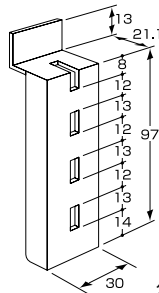

ポイントフック

クローム仕上

商品番号	価格
EL-7175	¥870 + 税

ブラケット用ホルダー

ホルダー R3 爪用

クローム仕上

商品番号	価格
EL-8806	¥1,150 + 税

ホルダー R4 爪用