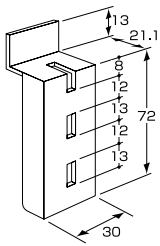

ポイントフック

クローム仕上

商品番号	価格
EL-7175	¥870 + 税

ブラケット用ホルダー

ホルダー R3 爪用

クローム仕上

商品番号	価格
EL-8806	¥1,150 + 税

ホルダー R4 爪用