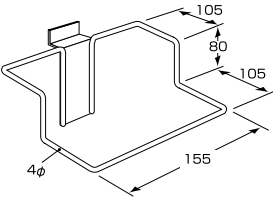

クローム仕上

商品番号	価格
EL-8818	¥1,500 + 税

ホワイト

商品番号	価格
EL-8801	¥870 + 税

シューズ用パーツ

シューズ棚水平

クローム仕上

商品番号	価格
EL-7125	¥1,270 + 税