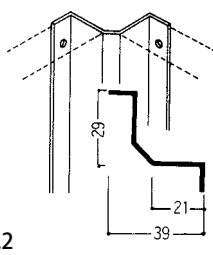

センターフレーム

L = 2997.2

商品番号	カラー	価格
SFW30	ホワイト	¥1,900 + 税

トップカバー (上下共用)

L = 1800

商品番号	カラー	価格
CTW180	ホワイト	¥1,500 + 税

コーナーフレーム (入隅用)

L = 2997.2