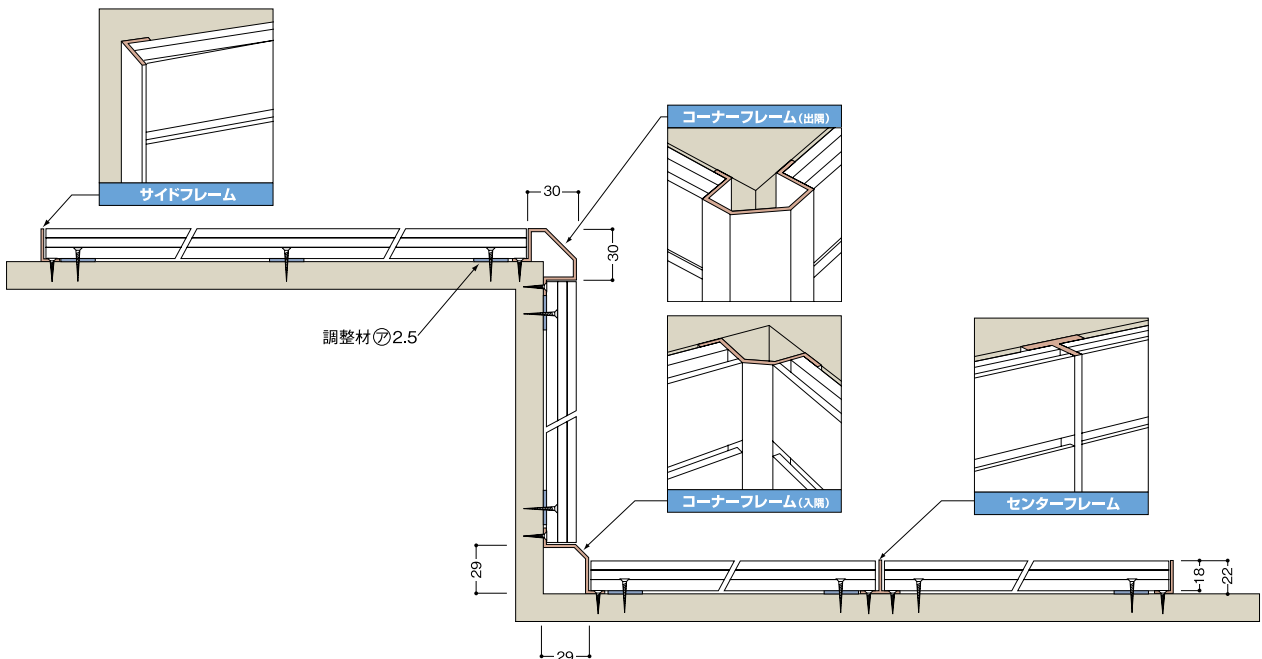

【標準納まり図】

【垂直断面図】

※パネルとトップカバーとの納まりは、厚み方向に約3mmの余裕があります。それゆえ、調整材等によりすき間・不陸等調整の上施工してください。
※トップカバー取付の際は、天地にクリアランス約15mmが必要です。
(ビス止め箇所は正面より見えます。)

ウッドパネルは、下から上へ積み上げて下さい。パネルが水平になるよう調整をおこなってください。満目地のスレ等の原因になります。

- ●ウッドパネルを貼る面にφ9mm以上の構造用合板を捨て貼ります。
- ●全面にボンド(エポキシ樹脂系)を塗布し、ウッドパネルを貼付けます。
- ●高さ150ピッチでビス止めします。(ワイド方向は450ピッチ)
  ※コーナー材・見切材等使用するときには調整材としてφ2.5mm板を貼ります。
- ●以下の表のように木下地を必要とする構造があります。ご注意ください。

構造	下地
●コンクリート下地	木下地
●CB下地	木下地
●ALC下地	木下地
●軽鉄下地	構造用合板貼φ9mm以上
●木下地	構造用合板貼φ9mm以上

⚠ 注意

- ●施工方法により強度も変化します。確実な施工法をとってください。
- ●PLW芯材のため調湿性能がありますが、空調により芯材の収縮がありますので十分考慮して調整ください。

※本製品は不燃・準不燃の認定は取得していません。

【水平断面図】