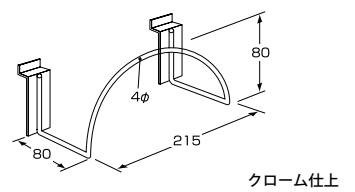

サークルフック

商品番号	価格
EL-7120	¥920 + 税