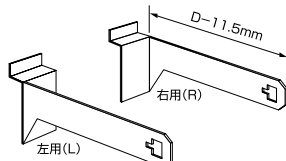

商品番号	W x D	価格
EL-5610	600 x 250	¥13,230 + 税
EL-5611	600 x 300	¥13,510 + 税
EL-5612	600 x 350	¥14,150 + 税
EL-5613	600 x 400	¥14,950 + 税
EL-5614	600 x 450	¥15,410 + 税

EL-5620	750 x 250	¥13,460 + 税
EL-5621	750 x 300	¥13,740 + 税
EL-5622	750 x 350	¥14,380 + 税
EL-5623	750 x 400	¥15,180 + 税
EL-5624	750 x 450	¥15,690 + 税
EL-5630	900 x 250	¥13,800 + 税
EL-5631	900 x 300	¥14,080 + 税
EL-5632	900 x 350	¥14,610 + 税
EL-5633	900 x 400	¥15,410 + 税
EL-5634	900 x 450	¥15,920 + 税
EL-5640	1200 x 250	¥15,300 + 税
EL-5641	1200 x 300	¥15,580 + 税
EL-5642	1200 x 350	¥17,020 + 税
EL-5643	1200 x 400	¥17,370 + 税
EL-5644	1200 x 450	¥17,880 + 税

バーブラケット P セット

クローム仕上

	商品番号	W x D	価格
	EL-5530	600 x 250	¥3,580 + 税
	EL-5535	900 x 250	¥4,130 + 税

EL バーブラケット

クローム仕上

	商品番号	呼び寸法 (D)	価格
右用	EL-6070	250用	¥1,060 + 税
	EL-6071	300用	¥1,270 + 税
左用	EL-6080	250用	¥1,060 + 税
	EL-6081	300用	¥1,270 + 税