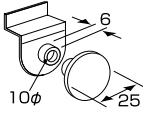

フェイスラインオプション

フェイスラインオプション

シングルフック

クローム仕上

呼び寸法 (L)	商品番号	価格
50	EL-7095	¥410 + 税
100	EL-7096	¥450 + 税
150	EL-7097	¥500 + 税
200	EL-7098	¥550 + 税

十手フック

ブライスジョイントアクリル付

クローム仕上

呼び寸法 (L)	商品番号	価格
150	EL-7100	¥690 + 税
200	EL-7101	¥720 + 税
250	EL-7102	¥730 + 税
300	EL-7103	¥740 + 税
350	EL-7104	¥750 + 税

ポイントフック

クローム仕上

商品番号	価格
EL-7175	¥870 + 税

ブラケット用ホルダー

ホルダー R3 爪用

クローム仕上

商品番号	価格
EL-8806	¥1,150 + 税

ホルダー R4 爪用

クローム仕上

商品番号	価格
EL-8818	¥1,500 + 税

ホワイト

商品番号	価格
EL-8801	¥870 + 税

シューズ用パーツ

シューズ棚水平

クローム仕上

商品番号	価格
EL-7125	¥1,270 + 税

シューズ棚傾斜

クローム仕上

商品番号	価格
EL-7126	¥2,070 + 税

シューズ棚片足掛

クローム仕上

商品番号	価格
EL-7124	¥1,150 + 税

シューズ棚 PC 差

クローム仕上

商品番号	価格
EL-7123	¥1,380 + 税

シューズ1足掛

クローム仕上

商品番号	価格
EL-7130	¥920 + 税

専用オプション納まり図

NEWウッドパネル

ウッドパネル

アルミパネル

壁面パネル