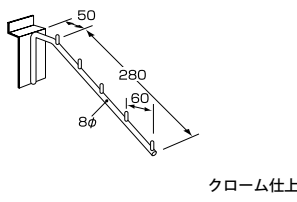

傾斜フックハンガー

商品番号	価格
EL-7150	¥1,610 + 税