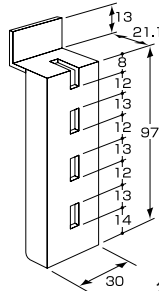

ポイントフック

クローム仕上

商品番号	価格
EL-7175	¥870 + 税

ブラケット用ホルダー

ホルダー R3 爪用

クローム仕上

商品番号	価格
EL-8806	¥1,150 + 税

ホルダー R4 爪用