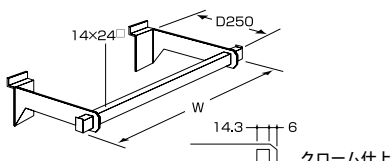

バーブラケット P セット

クローム仕上

	商品番号	W x D	価格
	EL-5530	600 x 250	¥3,580 + 税
	EL-5535	900 x 250	¥4,130 + 税

EL バーブラケット

クローム仕上

	商品番号	呼び寸法 (D)	価格
右用	EL-6070	250用	¥1,060 + 税
	EL-6071	300用	¥1,270 + 税
左用	EL-6080	250用	¥1,060 + 税
	EL-6081	300用	¥1,270 + 税