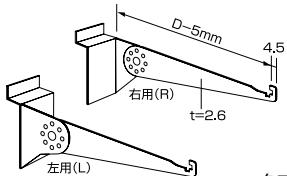

傾斜木棚ブラケット

クローム仕上

	商品番号	呼び寸法 (D)	価格
右用	EL-5207	300用	¥1,750 + 税
	EL-5208	350用	¥1,900 + 税
	EL-5209	400用	¥2,130 + 税
左用	EL-5217	300用	¥1,750 + 税
	EL-5218	350用	¥1,900 + 税
	EL-5219	400用	¥2,130 + 税

※木棚 D 寸法 = (呼び寸法 - 5mm)

水平ガラス棚ブラケット

クローム仕上

	商品番号	呼び寸法 (D)	価格
右用	EL-5285	200用	¥870 + 税
	EL-5286	250用	¥950 + 税
	EL-5287	300用	¥1,040 + 税
	EL-5288	350用	¥1,150 + 税
	EL-5289	400用	¥1,350 + 税
	EL-5290	450用	¥1,550 + 税
左用	EL-5295	200用	¥870 + 税
	EL-5296	250用	¥950 + 税
	EL-5297	300用	¥1,040 + 税
	EL-5298	350用	¥1,150 + 税
	EL-5300	450用	¥1,550 + 税

※ガラス棚 D 実寸法 = (呼び寸法 - 5mm)

傾斜ガラス棚ブラケット

クローム仕上

	商品番号	呼び寸法 (D)	価格
右用	EL-5307	300用	¥1,440 + 税
	EL-5308	350用	¥1,640 + 税
	EL-5309	400用	¥1,820 + 税
左用	EL-5317	300用	¥1,440 + 税
	EL-5318	350用	¥1,640 + 税
	EL-5319	400用	¥1,820 + 税