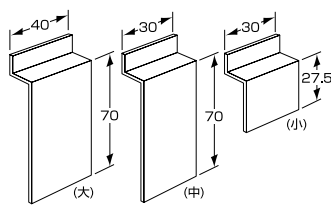

壁面パネル

その他パーツ

アクリル傾斜棚セット

ガラス色

商品番号	W x D	価格
EL-8085	250 x 330	¥5,750 + 税

アタッチメントベース(生地)

商品番号	呼び寸法	価格
EL-8802	大	¥280 + 税
EL-8803	小	¥180 + 税
EL-8804	中	¥230 + 税

小物バスケット