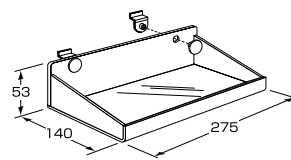

アクリルボックスセット

ガラス色 t3mm