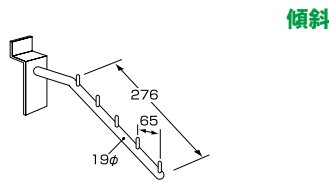

サークルフック

商品番号	価格
EL-7120	¥920 + 税

傾斜フックハンガー

商品番号	価格
EL-7150	¥1,610 + 税

フェイスアウトブラケット

商品番号	価格
EL-7210	¥1,900 + 税

カバンフック

商品番号	価格
EL-7160	¥1,610 + 税