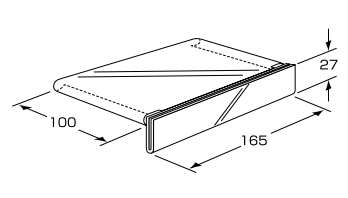

シューズ棚傾斜

クローム仕上

商品番号	価格
EL-7126	¥2,070 + 税

シューズ棚片足掛

クローム仕上

商品番号	価格
EL-7124	¥1,150 + 税

シューズ棚 PC 差

クローム仕上