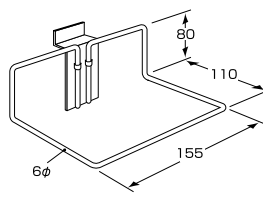

シューズ棚片足掛

クローム仕上

商品番号	価格
EL-7124	¥1,150 + 税