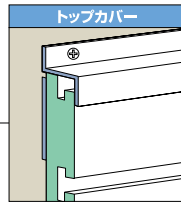

【標準納まり図】

【垂直断面図】

※パネルとトップカバーとの納まりは、厚み方向に約3mmの余裕があります。それゆえ、調整材等によりすき間・不陸等調整の上施工してください。
※トップカバー取付の際は、天地にクリアランス約15mmが必要です。
(ビス止め箇所は正面より見えます。)