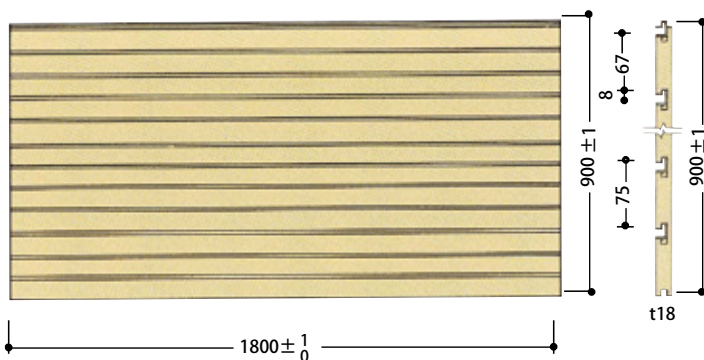

フェイスライン ウッドパネル

フェイスライン ウッドパネル

- 加工しやすい3×6の仕様
3×6サイズのパネル仕様を採用していますので、施工がととも容易に。作業効率を高めます。
- 木製素材は加工もスムーズ
素材そのものが木質系ですので、お店のスタイルに合わせて簡単に切断加工できます。
- クリーンなL型レールを採用
L型レールの採用により、レール部の溝にチリやホコリがたまりにくくなりました。

パネルモジュール 受注ロット 10枚～

商品番号	サイズ (L)	カラー	重量 / 枚	価格
ELW210	1800mm	セン板目	17.5kg	¥28,800 + 税
ELW230		ホワイト		¥29,920 + 税

サイズ：W1800 x H900 t18
目地レール付

フェイスラインウッドパネルは2019年1月から受注生産となりました。また受注ロットは10枚～となります。

壁面パネル

基本パーツ

サイドフレーム

L = 2997.2

商品番号	カラー	価格
ELW30	ホワイト	¥2,600 + 税