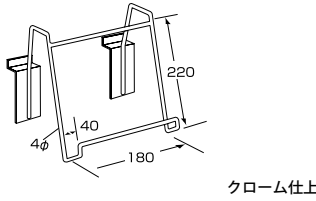

丸パイプセット

商品番号	呼び寸法 (W)	価格
EL-5600	600	¥1,380 + 税
EL-5601	750	¥1,500 + 税
EL-5602	900	¥1,610 + 税
EL-5603	1200	¥1,900 + 税

ピンフック

商品番号	価格
EL-7080	¥210 + 税

パネルフック

商品番号	価格
EL-7105	¥420 + 税

ポイントポール

商品番号	呼び寸法 (L)	価格
EL-7176	100	¥820 + 税

Cフック

商品番号	価格
EL-7110	¥560 + 税

フェイスアウトブラケット

商品番号	呼び寸法 (L)	価格
EL-7200	200	¥1,270 + 税
EL-7201	300	¥1,380 + 税
EL-7202	400	¥1,500 + 税

カッターフック

商品番号	価格
EL-7145	¥1,380 + 税

グローブフック

商品番号	価格
EL-7115	¥920 + 税