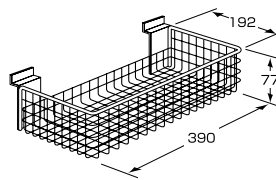

壁面パネル

その他パーツ

アクリル傾斜棚セット

ガラス色

商品番号	W x D	価格
EL-8085	250 x 330	¥5,750 + 税

アタッチメントベース(生地)

商品番号	呼び寸法	価格
EL-8802	大	¥280 + 税
EL-8803	小	¥180 + 税
EL-8804	中	¥230 + 税

小物バスケット