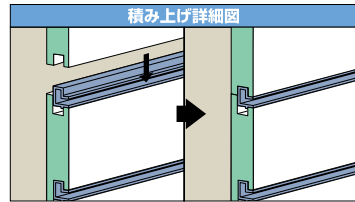

ウッドパネルは、下から上へ積み上げて下さい。パネルが水平になるよう調整をおこなってください。満目地のスレ等の原因になります。

- ウッドパネルを貼る面にφ9mm以上の構造用合板を捨て貼ります。
- 全面にボンド(エポキシ樹脂系)を塗布し、ウッドパネルを貼付けます。
- 高さ150ピッチでビス止めします。(ワイド方向は450ピッチ)
 ※コーナー材・見切材等使用するときには調整材としてφ2.5mm板を貼ります。
- 以下の表のように木下地を必要とする構造があります。ご注意ください。