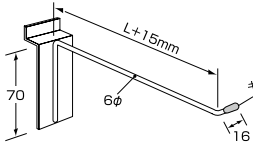

帽子フック P

商品番号	価格
EL-7140	¥920 + 税

帽子フック (重量用)

商品番号	価格
EL-7141	¥920 + 税

リングフック P (ヨコ型)

商品番号	φ x L	価格
EL-7135	35 x 70	¥690 + 税
EL-7136	50 x 100	¥740 + 税
EL-7137	100 x 230	¥790 + 税

フェイスラインオプション

フェイスラインオプション

シングルフック

クローム仕上

呼び寸法 (L)	商品番号	価格
50	EL-7095	¥410 + 税
100	EL-7096	¥450 + 税
150	EL-7097	¥500 + 税
200	EL-7098	¥550 + 税

十手フック

ブライスジョイントアクリル付

クローム仕上

呼び寸法 (L)	商品番号	価格
150	EL-7100	¥690 + 税
200	EL-7101	¥720 + 税
250	EL-7102	¥730 + 税
300	EL-7103	¥740 + 税
350	EL-7104	¥750 + 税