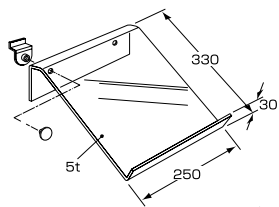

商品番号	価格
EL-7123	¥1,380 + 税

シューズ1足掛

クローム仕上

商品番号	価格
EL-7130	¥920 + 税

専用オプション納まり図

NEWウッドパネル

ウッドパネル

アルミパネル

壁面パネル

その他パーツ

アクリル傾斜棚セット

ガラス色

商品番号	W x D	価格
EL-8085	250 x 330	¥5,750 + 税

アタッチメントベース(生地)

商品番号	呼び寸法	価格
EL-8802	大	¥280 + 税
EL-8803	小	¥180 + 税
EL-8804	中	¥230 + 税

小物バスケット