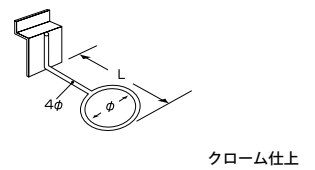

帽子フック P

商品番号	価格
EL-7140	¥920 + 税

帽子フック (重量用)

商品番号	価格
EL-7141	¥920 + 税

リングフック P (ヨコ型)

商品番号	φ x L	価格
EL-7135	35 x 70	¥690 + 税
EL-7136	50 x 100	¥740 + 税
EL-7137	100 x 230	¥790 + 税

フェイスラインオプション

フェイスラインオプション

シングルフック

クローム仕上

呼び寸法 (L)	商品番号	価格
50	EL-7095	¥410 + 税
100	EL-7096	¥450 + 税
150	EL-7097	¥500 + 税
200	EL-7098	¥550 + 税

十手フック

ブライスジョイントアクリル付

クローム仕上

呼び寸法 (L)	商品番号	価格
150	EL-7100	¥690 + 税
200	EL-7101	¥720 + 税
250	EL-7102	¥730 + 税
300	EL-7103	¥740 + 税
350	EL-7104	¥750 + 税