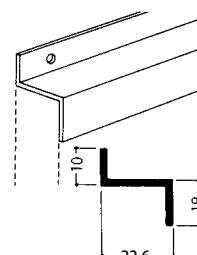

トップカバー (上下共用)

L = 1800

商品番号	カラー	価格
CTW180	ホワイト	¥1,500 + 税