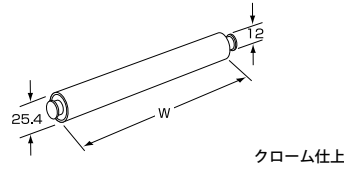

バーブラケット P セット

クローム仕上

	商品番号	W x D	価格
	EL-5530	600 x 250	¥3,580 + 税
	EL-5535	900 x 250	¥4,130 + 税

EL バーブラケット

クローム仕上

	商品番号	呼び寸法 (D)	価格
右用	EL-6070	250用	¥1,060 + 税
	EL-6071	300用	¥1,270 + 税
左用	EL-6080	250用	¥1,060 + 税
	EL-6081	300用	¥1,270 + 税

木棚コボレ止め

クローム仕上

	商品番号	呼び寸法 (L)	価格
	EL-5335	750	¥1,150 + 税
	EL-5336	900	¥1,380 + 税
	EL-5337	1200	¥1,610 + 税

丸パイプブラケット

商品番号	呼び寸法 (D)	価格
EL-5455	200 用	¥750 + 税
EL-5456	250 用	¥830 + 税
EL-5457	300 用	¥910 + 税
EL-5458	350 用	¥1,010 + 税
EL-5459	400 用	¥1,130 + 税
EL-5465	200 用	¥750 + 税
EL-5466	250 用	¥830 + 税
EL-5467	300 用	¥910 + 税
EL-5468	350 用	¥1,010 + 税
EL-5469	400 用	¥1,130 + 税

丸パイプセット

商品番号	呼び寸法 (W)	価格
EL-5600	600	¥1,380 + 税
EL-5601	750	¥1,500 + 税
EL-5602	900	¥1,610 + 税
EL-5603	1200	¥1,900 + 税

ピンフック

商品番号	価格
EL-7080	¥210 + 税

パネルフック

商品番号	価格
EL-7105	¥420 + 税

ポイントポール

商品番号	呼び寸法 (L)	価格
EL-7176	100	¥820 + 税