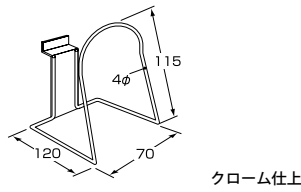

丸パイプセット

商品番号	呼び寸法 (W)	価格
EL-5600	600	¥1,380 + 税
EL-5601	750	¥1,500 + 税
EL-5602	900	¥1,610 + 税
EL-5603	1200	¥1,900 + 税

ピンフック

商品番号	価格
EL-7080	¥210 + 税

パネルフック

商品番号	価格
EL-7105	¥420 + 税

ポイントポール

商品番号	呼び寸法 (L)	価格
EL-7176	100	¥820 + 税

Cフック

商品番号	価格
EL-7110	¥560 + 税

フェイスアウトブラケット

商品番号	呼び寸法 (L)	価格
EL-7200	200	¥1,270 + 税
EL-7201	300	¥1,380 + 税
EL-7202	400	¥1,500 + 税

カッターフック

商品番号	価格
EL-7145	¥1,380 + 税

グローブフック

商品番号	価格
EL-7115	¥920 + 税