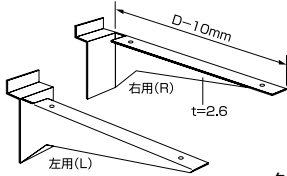

構造	下地
●コンクリート下地	木下地
●CB下地	木下地
●ALC下地	木下地
●軽鉄下地	構造用合板貼φ9mm以上
●木下地	構造用合板貼φ9mm以上

⚠ 注意

- 施工方法により強度も変化します。確実な施工法をとってください。
- PLW芯材のため調湿性能がありますが、空調により芯材の収縮がありますので十分考慮して調整ください。

※本製品は不燃・準不燃の認定は取得していません。

【水平断面図】

フェイスラインオプション

水平木棚ブラケット

クローム仕上

	商品番号	呼び寸法 (D)	価格
右用	EL-5187	300用	¥1,450 + 税
	EL-5188	350用	¥1,650 + 税
	EL-5189	400用	¥1,830 + 税
左用	EL-5197	300用	¥1,450 + 税
	EL-5198	350用	¥1,650 + 税
	EL-5199	400用	¥1,830 + 税

※木棚 D 寸法 = (呼び寸法 - 5mm)