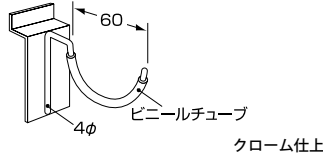

Cフック

商品番号	価格
EL-7110	¥560 + 税