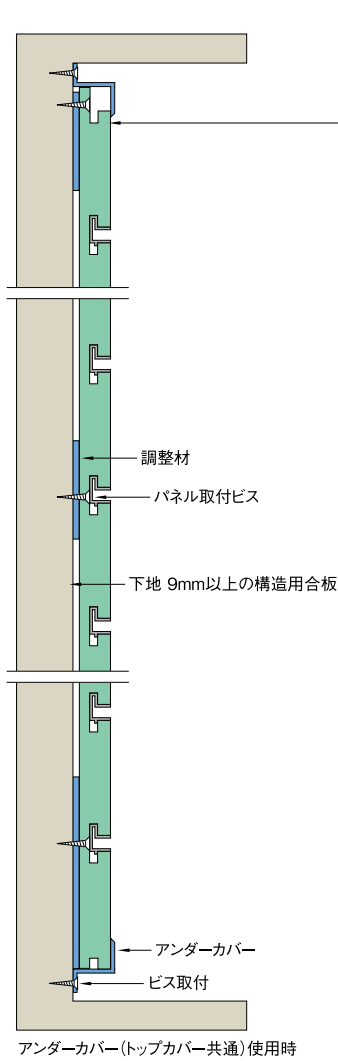

フェイスライン ウッドパネル

フェイスライン ウッドパネル

- 加工しやすい3×6の仕様
3×6サイズのパネル仕様を採用していますので、施工がととも容易に。作業効率を高めます。
- 木製素材は加工もスムーズ
素材そのものが木質系ですので、お店のスタイルに合わせて簡単に切断加工できます。
- クリーンなL型レールを採用
L型レールの採用により、レール部の溝にチリやホコリがたまりにくくなりました。

パネルモジュール 受注ロット 10枚～

センターフレーム

L = 2997.2

商品番号	カラー	価格
SFW30	ホワイト	¥1,900 + 税

トップカバー (上下共用)

L = 1800

商品番号	カラー	価格
CTW180	ホワイト	¥1,500 + 税

コーナーフレーム (入隅用)

L = 2997.2

商品番号	カラー	価格
CFWE30	ホワイト	¥3,700 + 税

コーナーフレーム (出隅用)

L = 2997.2

商品番号	カラー	価格
CFWD30	ホワイト	¥5,300 + 税

【標準納まり図】

【垂直断面図】

※パネルとトップカバーとの納まりは、厚み方向に約3mmの余裕があります。それゆえ、調整材等によりすき間・不陸等調整の上施工してください。
 ※トップカバー取付の際は、天地にクリアランス約15mmが必要です。
 (ビス止め箇所は正面より見えます。)

ウッドパネルは、下から上へ積み上げて下さい。パネルが水平になるよう調整をおこなってください。満目地のスレ等の原因になります。

- ウッドパネルを貼る面にφ9mm以上の構造用合板を捨て貼ります。
- 全面にボンド(エポキシ樹脂系)を塗布し、ウッドパネルを貼付けます。
- 高さ150ピッチでビス止めします。(ワイド方向は450ピッチ)
 ※コーナー材・見切材等使用するときには調整材としてφ2.5mm板を貼ります。
- 以下の表のように木下地を必要とする構造があります。ご注意ください。