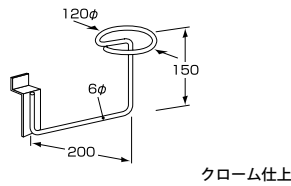

Cフック

商品番号	価格
EL-7110	¥560 + 税

フェイスアウトブラケット

商品番号	呼び寸法 (L)	価格
EL-7200	200	¥1,270 + 税
EL-7201	300	¥1,380 + 税
EL-7202	400	¥1,500 + 税

カッターフック

商品番号	価格
EL-7145	¥1,380 + 税

グローブフック

商品番号	価格
EL-7115	¥920 + 税

サークルフック

商品番号	価格
EL-7120	¥920 + 税

傾斜フックハンガー

商品番号	価格
EL-7150	¥1,610 + 税

フェイスアウトブラケット

商品番号	価格
EL-7210	¥1,900 + 税

カバンフック

商品番号	価格
EL-7160	¥1,610 + 税

帽子フック P

商品番号	価格
EL-7140	¥920 + 税

帽子フック (重量用)

商品番号	価格
EL-7141	¥920 + 税

リングフック P (ヨコ型)

商品番号	φ x L	価格
EL-7135	35 x 70	¥690 + 税
EL-7136	50 x 100	¥740 + 税
EL-7137	100 x 230	¥790 + 税

フェイスラインオプション

フェイスラインオプション