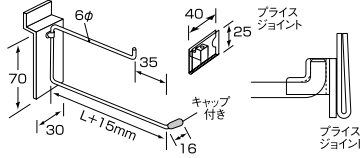

シングルフック

クローム仕上

呼び寸法 (L)	商品番号	価格
50	EL-7095	¥410 + 税
100	EL-7096	¥450 + 税
150	EL-7097	¥500 + 税
200	EL-7098	¥550 + 税

十手フック

ブライスジョイントアクリル付

クローム仕上

呼び寸法 (L)	商品番号	価格
150	EL-7100	¥690 + 税
200	EL-7101	¥720 + 税
250	EL-7102	¥730 + 税
300	EL-7103	¥740 + 税
350	EL-7104	¥750 + 税