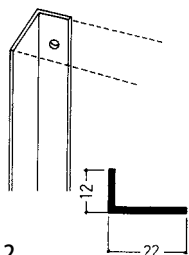

商品番号	サイズ (L)	カラー	重量 / 枚	価格
ELW210	1800mm	セン板目	17.5kg	¥28,800 + 税
ELW230		ホワイト		¥29,920 + 税

サイズ：W1800 x H900 t18
目地レール付

フェイスラインウッドパネルは2019年1月から受注生産となりました。また受注ロットは10枚～となります。

壁面パネル

基本パーツ

サイドフレーム

L = 2997.2

商品番号	カラー	価格
ELW30	ホワイト	¥2,600 + 税