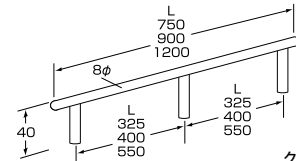

木棚コボレ止め

クローム仕上

	商品番号	呼び寸法 (L)	価格
	EL-5335	750	¥1,150 + 税
	EL-5336	900	¥1,380 + 税
	EL-5337	1200	¥1,610 + 税