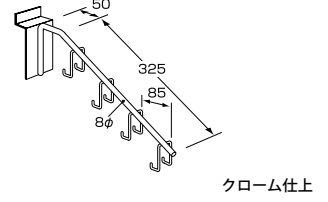

Cフック

商品番号	価格
EL-7110	¥560 + 税

フェイスアウトブラケット

商品番号	呼び寸法 (L)	価格
EL-7200	200	¥1,270 + 税
EL-7201	300	¥1,380 + 税
EL-7202	400	¥1,500 + 税

カッターフック

商品番号	価格
EL-7145	¥1,380 + 税

グローブフック

商品番号	価格
EL-7115	¥920 + 税

サークルフック

商品番号	価格
EL-7120	¥920 + 税

傾斜フックハンガー

商品番号	価格
EL-7150	¥1,610 + 税

フェイスアウトブラケット

商品番号	価格
EL-7210	¥1,900 + 税

カバンフック

商品番号	価格
EL-7160	¥1,610 + 税