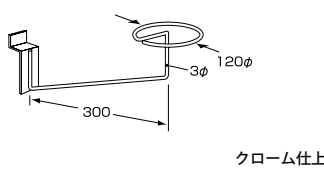

帽子フック P

商品番号	価格
EL-7140	¥920 + 税