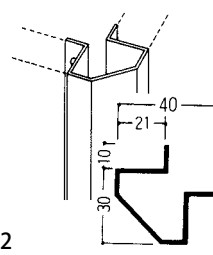

コーナーフレーム (出隅用)

L = 2997.2

商品番号	カラー	価格
CFWD30	ホワイト	¥5,300 + 税