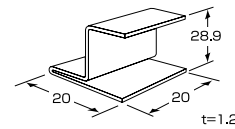

※ガラス棚 D 実寸法 = (呼び寸法 - 5mm)

傾斜ガラス棚ブラケット

クローム仕上

	商品番号	呼び寸法 (D)	価格
右用	EL-5307	300用	¥1,440 + 税
	EL-5308	350用	¥1,640 + 税
	EL-5309	400用	¥1,820 + 税
左用	EL-5317	300用	¥1,440 + 税
	EL-5318	350用	¥1,640 + 税
	EL-5319	400用	¥1,820 + 税

※ガラス棚 D 寸法 = (呼び寸法 - 5mm)

アクリルコボレ止め

透明

商品番号	呼び寸法 (L)	価格
EL-5331	750	¥1,730 + 税
EL-5332	900	¥2,070 + 税

木棚用クリップ (アオリ止)

クローム仕上

商品番号	価格
EL-5050	¥120 + 税

ディスプレイアクリル棚セット