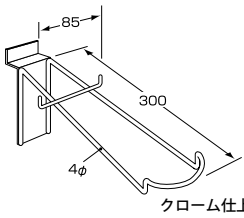

シューズ1足掛

クローム仕上

商品番号	価格
EL-7130	¥920 + 税

専用オプション納まり図

NEWウッドパネル

ウッドパネル

アルミパネル

壁面パネル