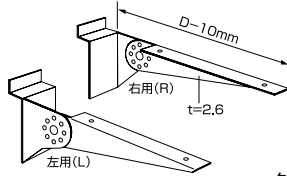

構造	下地
●コンクリート下地	木下地
●CB下地	木下地
●ALC下地	木下地
●軽鉄下地	構造用合板貼φ9mm以上
●木下地	構造用合板貼φ9mm以上

⚠ 注意

- 施工方法により強度も変化します。確実な施工法をとってください。
- PLW芯材のため調湿性能がありますが、空調により芯材の収縮がありますので十分考慮して調整ください。

※本製品は不燃・準不燃の認定は取得していません。

【水平断面図】

フェイスラインオプション

水平木棚ブラケット

クローム仕上

	商品番号	呼び寸法 (D)	価格
右用	EL-5187	300用	¥1,450 + 税
	EL-5188	350用	¥1,650 + 税
	EL-5189	400用	¥1,830 + 税
左用	EL-5197	300用	¥1,450 + 税
	EL-5198	350用	¥1,650 + 税
	EL-5199	400用	¥1,830 + 税

※木棚 D 寸法 = (呼び寸法 - 5mm)

傾斜木棚ブラケット

クローム仕上

	商品番号	呼び寸法 (D)	価格
右用	EL-5207	300用	¥1,750 + 税
	EL-5208	350用	¥1,900 + 税
	EL-5209	400用	¥2,130 + 税
左用	EL-5217	300用	¥1,750 + 税
	EL-5218	350用	¥1,900 + 税
	EL-5219	400用	¥2,130 + 税

※木棚 D 寸法 = (呼び寸法 - 5mm)