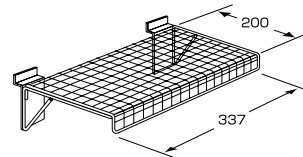

ディスプレイネット棚セット

カラー: ホワイト・ブラック

商品番号	価格
EL-5545	¥3,570 + 税