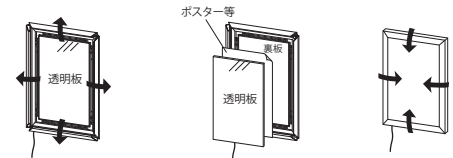

規格サイズのみ
となります

仕様

フレーム：アルミ押出材（ステン）アルマイト仕上
（ホワイト）ツヤ有り電着塗装仕上
（ブラック）ツヤ消し電着塗装仕上
（木目ナチュラル・キャメル・ブラウン）
木目シート貼り仕上
面 板：1.5mm透明アクリル/3mm導光板/3mmアルミ複合板
光 源：LED
電 源：（ACアダプター）：AC100V(50Hz/60Hz共用)
照 度：3,000lx
付属部品：直付け用ビス/ACアダプター

オプション

スイッチ付きDCコード
¥2,900(税別)

セット方法

フレームの4辺を前方に開き、透明板をはずします。 ポスターと透明板を、フレームにセットします。 フレームを閉じてセット完了です。

ご注意 電気器具商品について

- 取り付け工事は専門業者にご依頼下さい。

ご注意

- ライティングパネルは本体一体型のため、メンテナンス対応はできません。