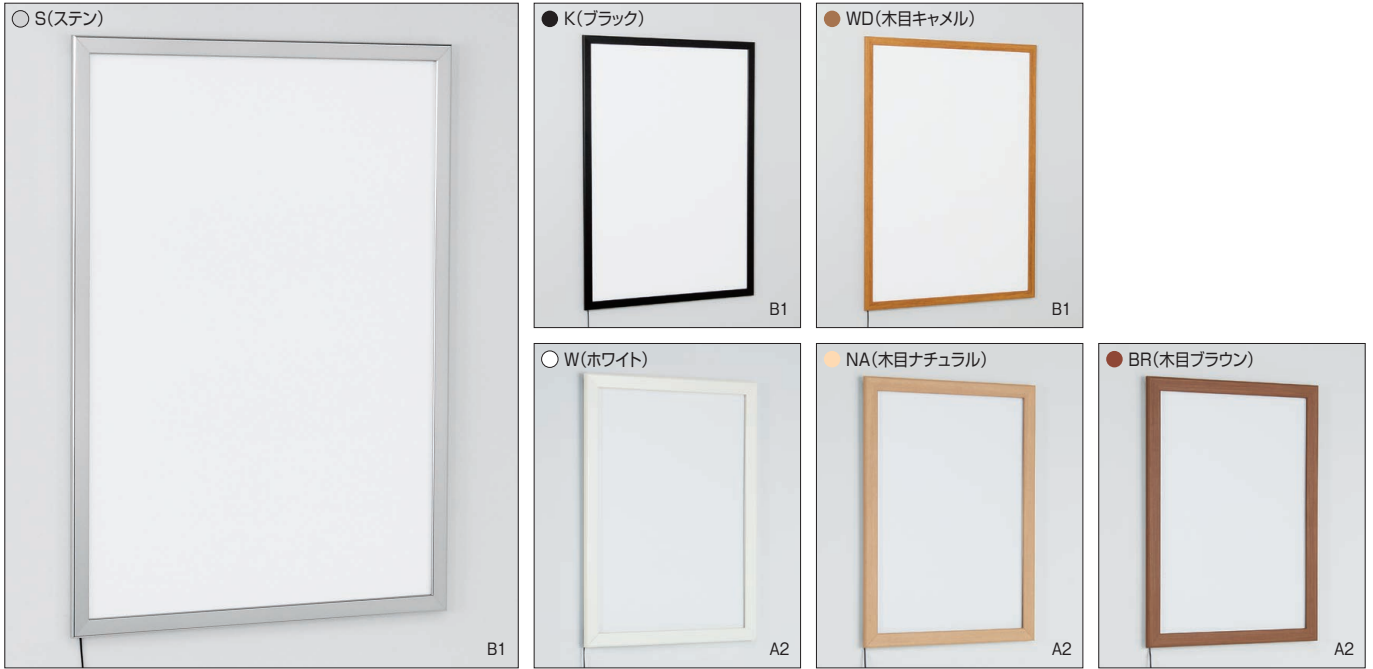

NEW
LED内照パネル
FE933

▼設置方法 ▼セット方法

- 直付け可能、入れ替えカンタンな4パカオープンフレーム。
- 明るくきれいな発光で、PR効果があります。
- 公共的な空間にも合わせやすいスリムなコーナーアルデザイン。

規格

LED 中照度3000lx 薄型オープンフレームコーナーアル

注文品番			本体価格 (税別)	用紙寸法 (mm)	外寸法 W×H×D(mm)	有効画面寸法 (mm)	重量 (kg)	消費電力
品番	カラー	サイズ						
FE933	S	B1	¥86,000	B1(728×1030)	766×1068×28.5	715×1017	7.9	29.7W
		B2	¥57,500	B2(515×728)	553×766×28.5	502×715	4.6	14.8W
	WK	A1	¥73,500	A1(594×841)	632×879×28.5	581×828	5.6	24.7W
		A2	¥49,000	A2(420×594)	458×632×28.5	407×581	3.2	12.4W
		A3	¥40,000	A3(297×420)	335×458×28.5	284×407	2.1	6.3W

オプション

スイッチ付きDCコード
¥2,900(税別)

セット方法

フレームの4辺を前方に開き、透明板をはずします。
ポスターと透明板の角を、フレームを開いてフレームコーナーの内側に引っ掛けてセットします。

ご注意 電気器具商品について

- 取り付け工事は専門業者にご依頼下さい。

ご注意

- ライティングパネルは本体一体型のため、メンテナンス対応はできません。

NEW
LED内照パネル
FE934

▼設置方法 ▼セット方法

屋内

電飾

直付け

スタンド

- 直付け可能。入れ替えカンタンな4パカオープンフレーム。
- 明るくきれいな発光で、PR効果があります。
- 空間に合わせてやすい薄型でフラットなデザイン。
- 木目カラーが充実しているので飲食店にもおすすめです。

規格

LED 中照度3000lx 薄型オープンフレーム

注文品番			本体価格 (税別)	用紙寸法 (mm)	外寸法 W×H×D(mm)	有効画面寸法 (mm)	重量 (kg)	消費電力	
品番	カラー	サイズ							
FE934	S	B1	¥86,000	B1(728×1030)	775×1077×23	709×1011	8.0	29.7W	
		B2	¥57,500	B2(515×728)	562×775×23	496×709	4.7	14.8W	
	K	A1	¥73,500	A1(594×841)	641×888×23	575×822	5.7	24.7W	
		A2	¥49,000	A2(420×594)	467×641×23	401×575	3.3	12.4W	
		NA	A2	¥49,000	A2(420×594)	467×641×23	401×575	3.3	12.4W
			A3	¥40,000	A3(297×420)	344×467×23	278×401	2.2	6.3W