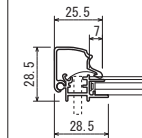

LED 中照度3000lx 薄型オープンフレームコーナーアル

注文品番			本体価格 (税別)	用紙寸法 (mm)	外寸法 W×H×D(mm)	有効画面寸法 (mm)	重量 (kg)	消費電力
品番	カラー	サイズ						
FE933	S	B1	¥86,000	B1(728×1030)	766×1068×28.5	715×1017	7.9	29.7W
		B2	¥57,500	B2(515×728)	553×766×28.5	502×715	4.6	14.8W
	WK	A1	¥73,500	A1(594×841)	632×879×28.5	581×828	5.6	24.7W
		A2	¥49,000	A2(420×594)	458×632×28.5	407×581	3.2	12.4W
		A3	¥40,000	A3(297×420)	335×458×28.5	284×407	2.1	6.3W

規格サイズのみ
となります

仕様

フレーム：アルミ押出材 (ステン)アルマイト仕上
(ホワイト)ツヤ有り電着塗装仕上
(ブラック)ツヤ消し電着塗装仕上
(木目)木目シート貼り仕上
コーナー：亜鉛ダイカスト(ステン)メッキ仕上
(ホワイト・ブラック・木目)塗装仕上
面 板：1.5mm透明アクリル / 3mm導光板 / 3mmアルミ複合板
光 源：LED
電 源：(ACアダプター)：AC100V(50Hz/60Hz共用)
照 度：3,000lx
付属部品：直付け用ビス / ACアダプター