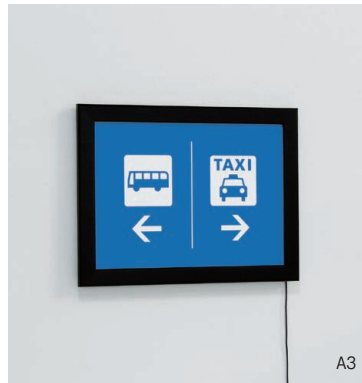

NEW
LED内照パネル
FE934

▼設置方法 ▼セット方法

屋内

電飾

直付け

スタンド

- ●直付け可能。入れ替えカンタンな4パカオープンフレーム。
- ●明るくきれいな発光で、PR効果があります。
- ●空間に合わせてやすい薄型でフラットなデザイン。
- ●木目カラーが充実しているので飲食店にもおすすめです。

規格

LED 中照度3000lx 薄型オープンフレーム

注文品番			本体価格 (税別)	用紙寸法 (mm)	外寸法 W×H×D(mm)	有効画面寸法 (mm)	重量 (kg)	消費電力	
品番	カラー	サイズ							
FE934	S	B1	¥86,000	B1(728×1030)	775×1077×23	709×1011	8.0	29.7W	
		B2	¥57,500	B2(515×728)	562×775×23	496×709	4.7	14.8W	
	K	A1	¥73,500	A1(594×841)	641×888×23	575×822	5.7	24.7W	
		A2	¥49,000	A2(420×594)	467×641×23	401×575	3.3	12.4W	
		NA	A2	¥49,000	A2(420×594)	467×641×23	401×575	3.3	12.4W
			A3	¥40,000	A3(297×420)	344×467×23	278×401	2.2	6.3W

規格サイズのみ
となります

仕様

フレーム：アルミ押出材（ステン）アルマイト仕上
（ホワイト）ツヤ有り電着塗装仕上
（ブラック）ツヤ消し電着塗装仕上
（木目ナチュラル・キャメル・ブラウン）
木目シート貼り仕上
面 板：1.5mm透明アクリル/3mm導光板/3mmアルミ複合板
光 源：LED
電 源：（ACアダプター）：AC100V(50Hz/60Hz共用)
照 度：3,000lx
付属部品：直付け用ビス/ACアダプター

オプション

スイッチ付きDCコード
¥2,900(税別)

セット方法

フレームの4辺を前方に開き、透明板をはずします。   ポスターと透明板を、フレームにセットします。   フレームを閉じてセット完了です。

ご注意 電気器具商品について

- ●取り付け工事は専門業者にご依頼下さい。

ご注意

- ●ライティングパネルは本体一体型のため、メンテナンス対応はできません。