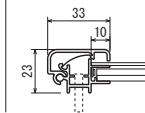

NEW
LED内照パネル
FE934

▼設置方法 ▼セット方法

屋内

電飾

直付け

スタンド

- ●直付け可能。入れ替えカンタンな4パカオープンフレーム。
- ●明るくきれいな発光で、PR効果があります。
- ●空間に合わせてやすい薄型でフラットなデザイン。
- ●木目カラーが充実しているので飲食店にもおすすめです。

規格

LED 中照度3000lx 薄型オープンフレーム

注文品番			本体価格 (税別)	用紙寸法 (mm)	外寸法 W×H×D(mm)	有効画面寸法 (mm)	重量 (kg)	消費電力	
品番	カラー	サイズ							
FE934	S	B1	¥86,000	B1(728×1030)	775×1077×23	709×1011	8.0	29.7W	
		B2	¥57,500	B2(515×728)	562×775×23	496×709	4.7	14.8W	
	K	A1	¥73,500	A1(594×841)	641×888×23	575×822	5.7	24.7W	
		A2	¥49,000	A2(420×594)	467×641×23	401×575	3.3	12.4W	
		NA	A2	¥49,000	A2(420×594)	467×641×23	401×575	3.3	12.4W
			A3	¥40,000	A3(297×420)	344×467×23	278×401	2.2	6.3W

規格サイズのみ
となります

仕様

フレーム：アルミ押出材（ステン）アルマイト仕上
（ホワイト）ツヤ有り電着塗装仕上
（ブラック）ツヤ消し電着塗装仕上
（木目ナチュラル・キャメル・ブラウン）
木目シート貼り仕上
面 板：1.5mm透明アクリル/3mm導光板/3mmアルミ複合板
光 源：LED
電 源：（ACアダプター）：AC100V(50Hz/60Hz共用)
照 度：3,000lx
付属部品：直付け用ビス/ACアダプター

オプション

スイッチ付きDCコード
¥2,900(税別)

セット方法

フレームの4辺を前方に開き、透明板をはずします。   ポスターと透明板を、フレームにセットします。   フレームを閉じてセット完了です。

ご注意 電気器具商品について

- ●取り付け工事は専門業者にご依頼下さい。

ご注意

- ●ライティングパネルは本体一体型のため、メンテナンス対応はできません。