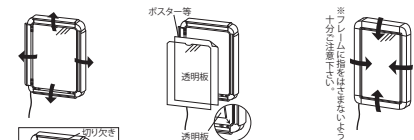

NEW
LED内照パネル
FE933

▼設置方法 ▼セット方法

- 直付け可能、入れ替えカンタンな4パカオープンフレーム。
- 明るくきれいな発光で、PR効果があります。
- 公共的な空間にも合わせやすいスリムなコーナーアルデザイン。

規格

LED 中照度3000lx 薄型オープンフレームコーナーアル

注文品番			本体価格 (税別)	用紙寸法 (mm)	外寸法 W×H×D(mm)	有効画面寸法 (mm)	重量 (kg)	消費電力
品番	カラー	サイズ						
FE933	S	B1	¥86,000	B1(728×1030)	766×1068×28.5	715×1017	7.9	29.7W
		B2	¥57,500	B2(515×728)	553×766×28.5	502×715	4.6	14.8W
	WK	A1	¥73,500	A1(594×841)	632×879×28.5	581×828	5.6	24.7W
		A2	¥49,000	A2(420×594)	458×632×28.5	407×581	3.2	12.4W
		A3	¥40,000	A3(297×420)	335×458×28.5	284×407	2.1	6.3W

規格サイズのみ
となります

仕様

フレーム：アルミ押出材 (ステン)アルマイト仕上
(ホワイト)ツヤ有り電着塗装仕上
(ブラック)ツヤ消し電着塗装仕上
(木目)木目シート貼り仕上
コーナー：亜鉛ダイカスト(ステン)メッキ仕上
(ホワイト・ブラック・木目)塗装仕上
面 板：1.5mm透明アクリル / 3mm導光板 / 3mmアルミ複合板
光 源：LED
電 源：(ACアダプター)：AC100V(50Hz/60Hz共用)
照 度：3,000lx
付属部品：直付け用ビス / ACアダプター

オプション

スイッチ付きDCコード
¥2,900(税別)

セット方法

フレームの4辺を前方に開き、透明板をはずします。
ポスターと透明板の角を、フレームを開いてフレームコーナーの内側に引っ掛けてセットします。

ご注意 電気器具商品について

- 取り付け工事は専門業者にご依頼下さい。

ご注意

- ライティングパネルは本体一体型のため、メンテナンス対応はできません。

NEW
LED内照パネル
FE934

▼設置方法 ▼セット方法

屋内

電飾

直付け

スタンド

- 直付け可能。入れ替えカンタンな4パカオープンフレーム。
- 明るくきれいな発光で、PR効果があります。
- 空間に合わせてやすい薄型でフラットなデザイン。
- 木目カラーが充実しているので飲食店にもおすすめです。

規格