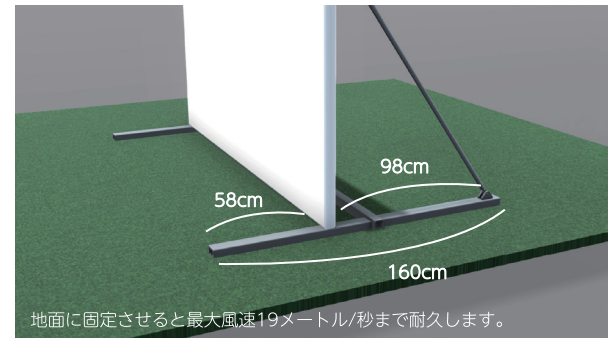

Expand GrandFabric Outdoor

野外使用のできる
大型ファブリックディスプレイウォール

Expand GrandFabric outdoor (グランドファブリックアウトドア)

グランドファブリックがアウトドア用として登場しました。

屋外利用で気になるのはやはり風による影響が大きいです。非常に大きなフットを採用したことで、ポータブル性能を損なうことなく、大判の展示を可能にしました。フットにはペグの打ち込みが可能、また、専用のウェイトも用意しております。サイズはイベント人気サイズの2サイズ展開となります。

地面に固定させると最大風速19メートル/秒まで耐久します。

※キャリーバッグ、PodiumCaseは本体のみ収納可能です。
フット部分は、長物として別途梱包となります。

ウォータータンクサイズ：w75xh29.7xd35cm

製品名

サイズ

重量

オプション・アクセサリ

Expand GrandFabric
Outdoor

W232 x H240 X D160 cm

31kg(本体のみ : 10.6kg)

W294 x H240 X D160 cm

35kg(本体のみ : 14kg)

- ウェイト(水タンク)
- ペグ
- キャリーバッグ
- PodiumCase

↑ 満水で1個50kg(2個:100kg)で最大風速9メートル/秒まで耐久

最大風速は、あくまでも目安です。強風時は速やかに撤収してください。

expand®