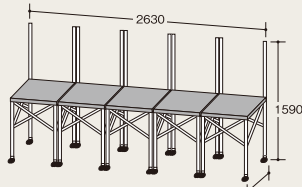

天板(テーブルトップ)を
セットします。(四隅を支
柱の内側にしっかりと
固定します)

背柱(バックポール)を
差し込んで立てます。

バックパネル※取付けには、
マジックテープを使用します。
※はオプションです。

EZテーブルパネル[1連タイプ]

EZ1

- 完成サイズ:W550×H1590×D550mm
- 収納サイズ:W120×H900×D120mm
- セット重量:5.7kg
- 耐荷重量:1スパン20kg×1スパン
- キャリングバッグ別売

EZテーブルパネル[2連タイプ]

EZ2

- 完成サイズ:W1070×H1590×D550mm
- 収納サイズ:W190×H900×D120mm
- セット重量:11.2kg
- 耐荷重量:1スパン20kg×2スパン
- キャリングバッグ別売

EZテーブルパネル[3連タイプ]

EZ3

- 完成サイズ:W1590×H1590×D550mm
- 収納サイズ:W260×H900×D120mm
- セット重量:16.7kg
- 耐荷重量:1スパン20kg×3スパン
- キャリングバッグ別売

EZテーブルパネル[4連タイプ]

EZ4

- 完成サイズ:W2110×H1590×D550mm
- 収納サイズ:W330×H900×D120mm
- セット重量:22.2kg
- 耐荷重量:1スパン20kg×4スパン
- キャリングバッグ別売

EZテーブルパネル[5連タイプ]

EZ5

- 完成サイズ:W2630×H1590×D550mm
- 収納サイズ:W400×H900×D120mm
- セット重量:27.7kg
- 耐荷重量:1スパン20kg×5スパン
- キャリングバッグ別売

バックパネル

- 完成サイズ:W525×H400×D4mm

キャリングバッグ

本体用キャリングバッグ

パネル用キャリングバッグ

ご注文に応じて
何列のものでも
製作いたします。

販売店

【製造元】