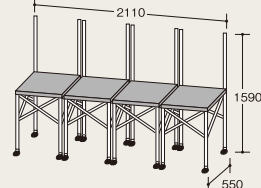

天板(テーブルトップ)を
セットします。(四隅を支
柱の内側にしっかりと
固定します)

背柱(バックポール)を
差し込んで立てます。

バックパネル※取付けには、
マジックテープを使用します。
※はオプションです。

EZテーブルパネル[1連タイプ]

EZ1

- 完成サイズ:W550×H1590×D550mm
- 収納サイズ:W120×H900×D120mm
- セット重量:5.7kg
- 耐荷重量:1スパン20kg×1スパン
- キャリングバッグ別売

EZテーブルパネル[2連タイプ]

EZ2

- 完成サイズ:W1070×H1590×D550mm
- 収納サイズ:W190×H900×D120mm
- セット重量:11.2kg
- 耐荷重量:1スパン20kg×2スパン
- キャリングバッグ別売

EZテーブルパネル[3連タイプ]

EZ3

- 完成サイズ:W1590×H1590×D550mm
- 収納サイズ:W260×H900×D120mm
- セット重量:16.7kg
- 耐荷重量:1スパン20kg×3スパン
- キャリングバッグ別売

EZテーブルパネル[4連タイプ]

EZ4

- 完成サイズ:W2110×H1590×D550mm
- 収納サイズ:W330×H900×D120mm
- セット重量:22.2kg
- 耐荷重量:1スパン20kg×4スパン
- キャリングバッグ別売

EZテーブルパネル[5連タイプ]

EZ5

- 完成サイズ:W2630×H1590×D550mm
- 収納サイズ:W400×H900×D120mm
- セット重量:27.7kg
- 耐荷重量:1スパン20kg×5スパン
- キャリングバッグ別売

バックパネル

- 完成サイズ:W525×H400×D4mm

キャリングバッグ

本体用キャリングバッグ

パネル用キャリングバッグ

ご注文に応じて
何列のものでも
製作いたします。

販売店

【製造元】