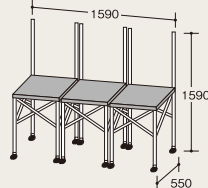

■セット内容

フレーム本体

柱(H90mm用)

テーブルトップ

パネル(オプション)

キャリングバッグ(別売り)

持ち運び便利な軽量アルミ素材フレーム 簡単作業で設営もスムーズ!

本体を広げます。

天板(テーブルトップ)を
セットします。(四隅を支
柱の内側にしっかりと
固定します)

背柱(バックポール)を
差し込んで立てます。

バックパネル※取付けには、
マジックテープを使用します。
※はオプションです。

EZテーブルパネル[1連タイプ]

EZ1

- 完成サイズ:W550×H1590×D550mm
- 収納サイズ:W120×H900×D120mm
- セット重量:5.7kg
- 耐荷重量:1スパン20kg×1スパン
- キャリングバッグ別売

EZテーブルパネル[2連タイプ]

EZ2

- 完成サイズ:W1070×H1590×D550mm
- 収納サイズ:W190×H900×D120mm
- セット重量:11.2kg
- 耐荷重量:1スパン20kg×2スパン
- キャリングバッグ別売

EZテーブルパネル[3連タイプ]

EZ3

- 完成サイズ:W1590×H1590×D550mm
- 収納サイズ:W260×H900×D120mm
- セット重量:16.7kg
- 耐荷重量:1スパン20kg×3スパン
- キャリングバッグ別売

EZテーブルパネル[4連タイプ]

EZ4

- 完成サイズ:W2110×H1590×D550mm
- 収納サイズ:W330×H900×D120mm
- セット重量:22.2kg
- 耐荷重量:1スパン20kg×4スパン
- キャリングバッグ別売

EZテーブルパネル[5連タイプ]

EZ5

- 完成サイズ:W2630×H1590×D550mm
- 収納サイズ:W400×H900×D120mm
- セット重量:27.7kg
- 耐荷重量:1スパン20kg×5スパン
- キャリングバッグ別売