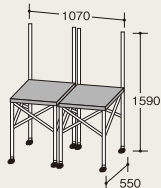

プロモーション素材の必須条件
「軽く・小さく」を実現した展示システム

- 材質 フレーム本体:アルミニウム製
テーブルトップ:スチールバンチング粉体塗装、
コーティング仕上(ブラック)
- 完成サイズ:W550×H1590×D550mm(1連タイプ)
- 収納サイズ:W120×H900×D120mm
- セット重量:5.7kg
- キャリングバッグ別売り
- ※パネルはオプションです。

使用例:ボッシュ株式会社

天板(テーブルトップ)を
セットします。(四隅を支
柱の内側にしっかりと
固定します)

背柱(バックポール)を
差し込んで立てます。

バックパネル※取付けには、
マジックテープを使用します。
※はオプションです。

EZテーブルパネル[1連タイプ]

EZ1

- 完成サイズ:W550×H1590×D550mm
- 収納サイズ:W120×H900×D120mm
- セット重量:5.7kg
- 耐荷重量:1スパン20kg×1スパン
- キャリングバッグ別売

EZテーブルパネル[2連タイプ]

EZ2

- 完成サイズ:W1070×H1590×D550mm
- 収納サイズ:W190×H900×D120mm
- セット重量:11.2kg
- 耐荷重量:1スパン20kg×2スパン
- キャリングバッグ別売

EZテーブルパネル[3連タイプ]

EZ3

- 完成サイズ:W1590×H1590×D550mm
- 収納サイズ:W260×H900×D120mm
- セット重量:16.7kg
- 耐荷重量:1スパン20kg×3スパン
- キャリングバッグ別売

EZテーブルパネル[4連タイプ]

EZ4

- 完成サイズ:W2110×H1590×D550mm
- 収納サイズ:W330×H900×D120mm
- セット重量:22.2kg
- 耐荷重量:1スパン20kg×4スパン
- キャリングバッグ別売

EZテーブルパネル[5連タイプ]

EZ5

- 完成サイズ:W2630×H1590×D550mm
- 収納サイズ:W400×H900×D120mm
- セット重量:27.7kg
- 耐荷重量:1スパン20kg×5スパン
- キャリングバッグ別売