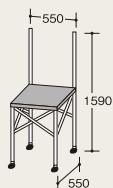

プロモーション素材の必須条件
「軽く・小さく」を実現した展示システム

- 材質 フレーム本体:アルミニウム製
テーブルトップ:スチールバンチング粉体塗装、
コーティング仕上(ブラック)
- 完成サイズ:W550×H1590×D550mm(1連タイプ)
- 収納サイズ:W120×H900×D120mm
- セット重量:5.7kg
- キャリングバッグ別売り
- ※パネルはオプションです。

使用例:ボッシュ株式会社

天板(テーブルトップ)を
セットします。(四隅を支
柱の内側にしっかりと
固定します)

背柱(バックポール)を
差し込んで立てます。

バックパネル※取付けには、
マジックテープを使用します。
※はオプションです。

EZテーブルパネル[1連タイプ]

EZ1

- 完成サイズ:W550×H1590×D550mm
- 収納サイズ:W120×H900×D120mm
- セット重量:5.7kg
- 耐荷重量:1スパン20kg×1スパン
- キャリングバッグ別売

EZテーブルパネル[2連タイプ]

EZ2

- 完成サイズ:W1070×H1590×D550mm
- 収納サイズ:W190×H900×D120mm
- セット重量:11.2kg
- 耐荷重量:1スパン20kg×2スパン
- キャリングバッグ別売

EZテーブルパネル[3連タイプ]

EZ3

- 完成サイズ:W1590×H1590×D550mm
- 収納サイズ:W260×H900×D120mm
- セット重量:16.7kg
- 耐荷重量:1スパン20kg×3スパン
- キャリングバッグ別売

EZテーブルパネル[4連タイプ]

EZ4

- 完成サイズ:W2110×H1590×D550mm
- 収納サイズ:W330×H900×D120mm
- セット重量:22.2kg
- 耐荷重量:1スパン20kg×4スパン
- キャリングバッグ別売

EZテーブルパネル[5連タイプ]

EZ5

- 完成サイズ:W2630×H1590×D550mm
- 収納サイズ:W400×H900×D120mm
- セット重量:27.7kg
- 耐荷重量:1スパン20kg×5スパン
- キャリングバッグ別売