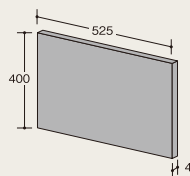

プロモーション素材の必須条件
「軽く・小さく」を実現した展示システム

- 材質 フレーム本体:アルミニウム製
テーブルトップ:スチールバンチング粉体塗装、
コーティング仕上(ブラック)
- 完成サイズ:W550×H1590×D550mm(1連タイプ)
- 収納サイズ:W120×H900×D120mm
- セット重量:5.7kg
- キャリングバッグ別売り
- ※パネルはオプションです。

使用例:ボッシュ株式会社

EZテーブルパネル[2連タイプ]

EZ2

- 完成サイズ:W1070×H1590×D550mm
- 収納サイズ:W190×H900×D120mm
- セット重量:11.2kg
- 耐荷重量:1スパン20kg×2スパン
- キャリングバッグ別売

EZテーブルパネル[3連タイプ]

EZ3

- 完成サイズ:W1590×H1590×D550mm
- 収納サイズ:W260×H900×D120mm
- セット重量:16.7kg
- 耐荷重量:1スパン20kg×3スパン
- キャリングバッグ別売

EZテーブルパネル[4連タイプ]

EZ4

- 完成サイズ:W2110×H1590×D550mm
- 収納サイズ:W330×H900×D120mm
- セット重量:22.2kg
- 耐荷重量:1スパン20kg×4スパン
- キャリングバッグ別売

EZテーブルパネル[5連タイプ]

EZ5

- 完成サイズ:W2630×H1590×D550mm
- 収納サイズ:W400×H900×D120mm
- セット重量:27.7kg
- 耐荷重量:1スパン20kg×5スパン
- キャリングバッグ別売

バックパネル

- 完成サイズ:W525×H400×D4mm

キャリングバッグ

本体用キャリングバッグ

パネル用キャリングバッグ

ご注文に応じて
何列のものでも
製作いたします。

販売店

【製造元】