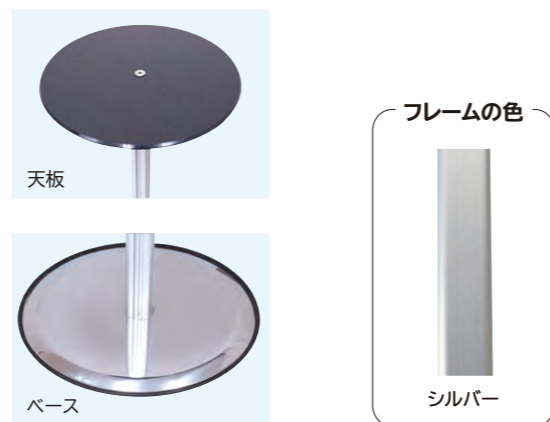

SMTB-M

スマートテーブルM

丸いテーブルと脚部、フレーム1本でお届けするコンパクト収納なスマートテーブル。

納期
5日

天板と脚部ベースの大きさは同じ300mmです。高さは4サイズよりお選び頂けます。(別注にて高さ違いも可能です。) 収納時はコンパクトな三分割

- ポール=30mm×30mm 本体アルミ押し出し材/アルマイト仕上(シルバー)
- 天板=アクリル板(黒) 厚さ5mm テーパー加工 φ300mm
- M脚ベース=スチール製φ300mm/表面コートステンレス

SMTB-H

スマートテーブルH

スマートテーブルのH脚タイプはM脚と同じ3パーツに分けて収納可能。しかも、キャスター加工も可能です。

納期
5日

H脚タイプの天板は450mmです。高さは4サイズよりお選び頂けます。(別注にて高さ違いも可能です。) 収納時はコンパクトな三分割

- ポール=30mm×30mm 本体アルミ押し出し材/アルマイト仕上(シルバー/ブラック)
- 天板=アクリル板(黒) 厚さ5mm テーパー加工 φ450mm
- H脚ベース=アルミ押し出し材/アルマイト仕上(シルバー/ブラック)