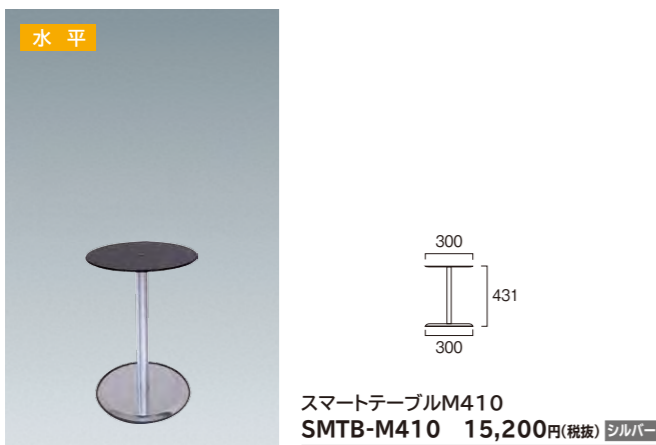

SMTB-M

スマートテーブルM

丸いテーブルと脚部、フレーム1本でお届けするコンパクト収納なスマートテーブル。

納期
5日

天板と脚部ベースの大きさは同じ300mmです。高さは4サイズよりお選び頂けます。(別注にて高さ違いも可能です。) 収納時はコンパクトな三分割

- ポール=30mm×30mm 本体アルミ押し出し材/アルマイト仕上(シルバー)
- 天板=アクリル板(黒) 厚さ5mm テーパー加工 φ300mm
- M脚ベース=スチール製φ300mm/表面コートステンレス

SMTB-H

スマートテーブルH

スマートテーブルのH脚タイプはM脚と同じ3パーツに分けて収納可能。しかも、キャスター加工も可能です。

納期
5日

H脚タイプの天板は450mmです。高さは4サイズよりお選び頂けます。(別注にて高さ違いも可能です。) 収納時はコンパクトな三分割

- ポール=30mm×30mm 本体アルミ押し出し材/アルマイト仕上(シルバー/ブラック)
- 天板=アクリル板(黒) 厚さ5mm テーパー加工 φ450mm
- H脚ベース=アルミ押し出し材/アルマイト仕上(シルバー/ブラック)