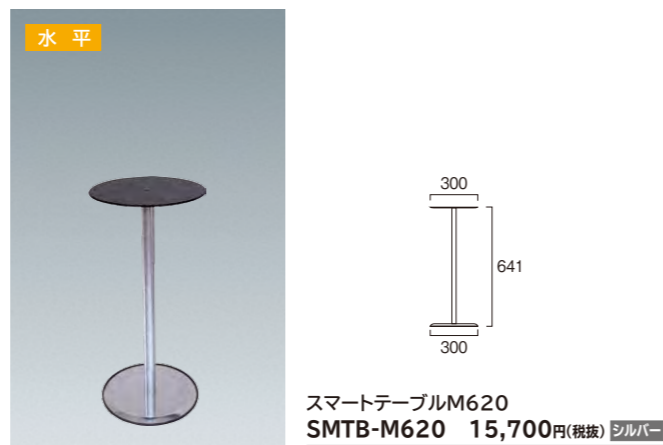

SMTB-M

スマートテーブルM

丸いテーブルと脚部、フレーム1本でお届けするコンパクト収納なスマートテーブル。

納期
5日

天板と脚部ベースの大きさは同じ300mmです。高さは4サイズよりお選び頂けます。(別注にて高さ違いも可能です。) 収納時はコンパクトな三分割

- ポール=30mm×30mm 本体アルミ押し出し材/アルマイト仕上(シルバー)
- 天板=アクリル板(黒) 厚さ5mm テーパー加工 φ300mm
- M脚ベース=スチール製φ300mm/表面コートステンレス

SMTB-H

スマートテーブルH

スマートテーブルのH脚タイプはM脚と同じ3パーツに分けて収納可能。しかも、キャスター加工も可能です。

納期
5日

H脚タイプの天板は450mmです。高さは4サイズよりお選び頂けます。(別注にて高さ違いも可能です。) 収納時はコンパクトな三分割

- ポール=30mm×30mm 本体アルミ押し出し材/アルマイト仕上(シルバー/ブラック)
- 天板=アクリル板(黒) 厚さ5mm テーパー加工 φ450mm
- H脚ベース=アルミ押し出し材/アルマイト仕上(シルバー/ブラック)