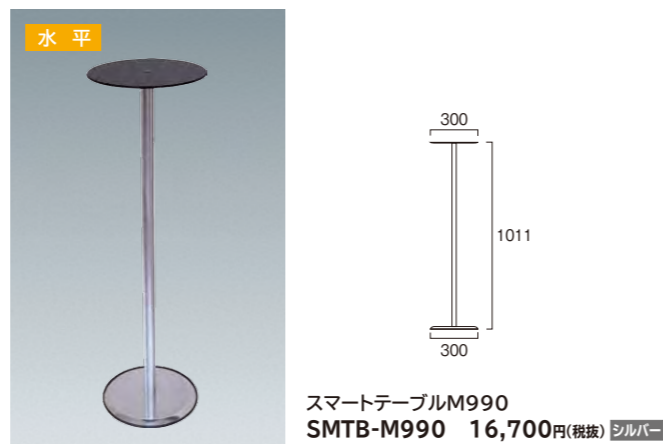

SMTB-M

スマートテーブルM

丸いテーブルと脚部、フレーム1本でお届けするコンパクト収納なスマートテーブル。

納期
5日

天板と脚部ベースの大きさは同じ300mmです。高さは4サイズよりお選び頂けます。(別注にて高さ違いも可能です。) 収納時はコンパクトな三分割

- ポール=30mm×30mm 本体アルミ押し出し材/アルマイト仕上(シルバー)
- 天板=アクリル板(黒) 厚さ5mm テーパー加工 φ300mm
- M脚ベース=スチール製φ300mm/表面コートステンレス

SMTB-H

スマートテーブルH

スマートテーブルのH脚タイプはM脚と同じ3パーツに分けて収納可能。しかも、キャスター加工も可能です。

納期
5日

H脚タイプの天板は450mmです。高さは4サイズよりお選び頂けます。(別注にて高さ違いも可能です。) 収納時はコンパクトな三分割

- ポール=30mm×30mm 本体アルミ押し出し材/アルマイト仕上(シルバー/ブラック)
- 天板=アクリル板(黒) 厚さ5mm テーパー加工 φ450mm
- H脚ベース=アルミ押し出し材/アルマイト仕上(シルバー/ブラック)