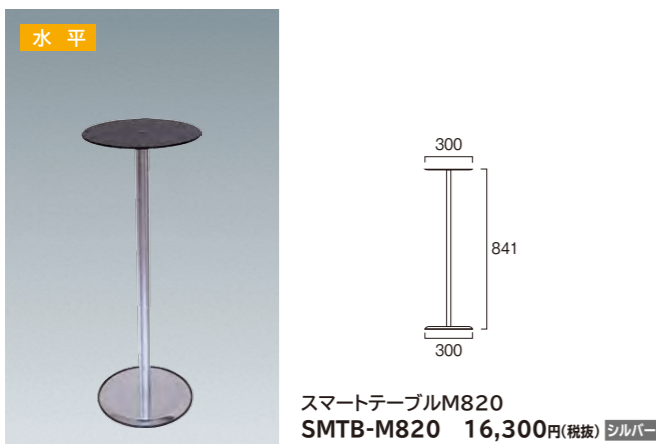

SMTB-M

スマートテーブルM

丸いテーブルと脚部、フレーム1本でお届けするコンパクト収納なスマートテーブル。

納期
5日

天板と脚部ベースの大きさは同じ300mmです。高さは4サイズよりお選び頂けます。(別注にて高さ違いも可能です。) 収納時はコンパクトな三分割

- ポール=30mm×30mm 本体アルミ押し出し材/アルマイト仕上(シルバー)
- 天板=アクリル板(黒) 厚さ5mm テーパー加工 φ300mm
- M脚ベース=スチール製φ300mm/表面コートステンレス

SMTB-H

スマートテーブルH

スマートテーブルのH脚タイプはM脚と同じ3パーツに分けて収納可能。しかも、キャスター加工も可能です。

納期
5日

H脚タイプの天板は450mmです。高さは4サイズよりお選び頂けます。(別注にて高さ違いも可能です。) 収納時はコンパクトな三分割

- ポール=30mm×30mm 本体アルミ押し出し材/アルマイト仕上(シルバー/ブラック)
- 天板=アクリル板(黒) 厚さ5mm テーパー加工 φ450mm
- H脚ベース=アルミ押し出し材/アルマイト仕上(シルバー/ブラック)