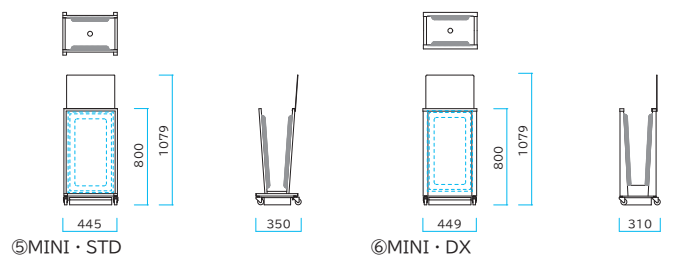

⑤ MINI・STD カラー：ステンレス
W445 × D350 × H1079mm
1台/ **¥110,000** 税込¥121,000
メッシュマット
約12kg/台 1ケース入数：1台 品番：235-0030

⑥ MINI・DX カラー：ステンレス
W449 × D310 × H1079mm
1台/ **¥155,000** 税込¥170,500
メッシュマット
約17kg/台 1ケース入数：1台 品番：235-0040

⑦ 2WAY・STD カラー：ステンレス
W745 × D350 × H1079mm
1台/ **¥255,000** 税込¥280,500
メッシュマット+クロスマット
約26kg/台 1ケース入数：1台 品番：235-0050

右側設置パネル※D
注文時指定が必要です。

⑧ 2WAY・DX カラー：ステンレス
W1104 × D310 × H1079mm
1台/ **¥300,000** 税込¥330,000
メッシュマット+クロスマット
約42kg/台 1ケース入数：1台 品番：235-0060

左側設置パネル※D
注文時指定が必要です。

- しずく落とし ※C
- 電気不使用 ※C
- 使用方法 パネル付き※D
- キャスター 付き
- 無鉛化対策品 ※B
- 屋内用

●材質：本体/ステンレス（ヘアライン仕上）、メッシュマット/ポリプロピレン、他

傘立ても傘袋も必要としないシステム。

1WAY方式 全タイプ
傘を3~4回、両サイドのメッシュマットに振り当てていただく事ではられた雨水はマットボディ内部に沿って落下して受け皿まで排水されます。
受け皿容量：約3L（傘のしずく10~20cc / 本換算で約150~300本分）