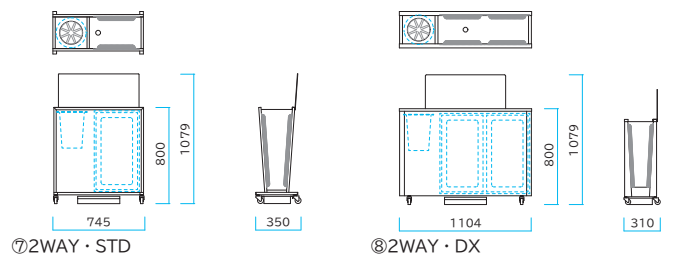

⑤ MINI・STD カラー：ステンレス
W445 × D350 × H1079mm
1台/ **¥110,000** 税込¥121,000
メッシュマット
約12kg/台 1ケース入数：1台 品番：235-0030

⑥ MINI・DX カラー：ステンレス
W449 × D310 × H1079mm
1台/ **¥155,000** 税込¥170,500
メッシュマット
約17kg/台 1ケース入数：1台 品番：235-0040

左側設置パネル※D
注文時指定が必要です。

- しずく落とし ※C
- 電気不使用 ※C
- 使用方法 パネル付き※D
- キャスター 付き
- 無鉛化対策品 ※B
- 屋内用

●材質：本体/ステンレス（ヘアライン仕上）、メッシュマット/ポリプロピレン、他

傘立ても傘袋も必要としないシステム。

1WAY方式 全タイプ
傘を3~4回、両サイドのメッシュマットに振り当てていただく事ではられた雨水はマットボディ内部に沿って落下して受け皿まで排水されます。
受け皿容量：約3L（傘のしずく10~20cc / 本換算で約150~300本分）