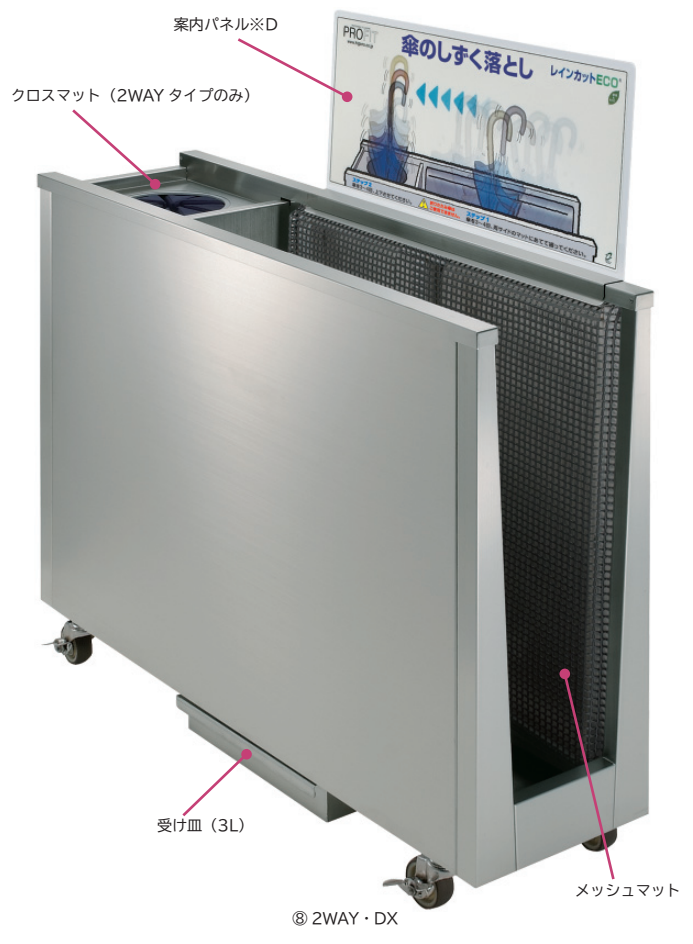

左側設置パネル※D
注文時指定が必要です。

- しずく落とし ※C
- 電気不使用 ※C
- 使用方法 パネル付き※D
- キャスター 付き
- 無鉛化対策品 ※B
- 屋内用

●材質：本体/ステンレス（ヘアライン仕上）、メッシュマット/ポリプロピレン、他

傘立ても傘袋も必要としないシステム。

1WAY方式 全タイプ
傘を3~4回、両サイドのメッシュマットに振り当てていただく事ではられた雨水はマットボディ内部に沿って落下して受け皿まで排水されます。
受け皿容量：約3L（傘のしずく10~20cc / 本換算で約150~300本分）