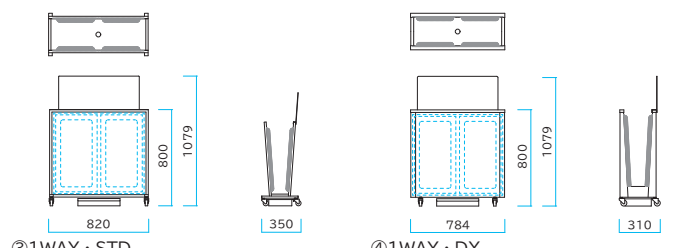

⑤ MINI・STD カラー：ステンレス
W445 × D350 × H1079mm
1台/ **¥110,000** 税込¥121,000
メッシュマット
約12kg/台 1ケース入数：1台 品番：235-0030

⑥ MINI・DX カラー：ステンレス
W449 × D310 × H1079mm
1台/ **¥155,000** 税込¥170,500
メッシュマット
約17kg/台 1ケース入数：1台 品番：235-0040

⑦ 2WAY・STD カラー：ステンレス
W745 × D350 × H1079mm
1台/ **¥255,000** 税込¥280,500
メッシュマット+クロスマット
約26kg/台 1ケース入数：1台 品番：235-0050

右側設置パネル※D
注文時指定が必要です。

⑧ 2WAY・DX カラー：ステンレス
W1104 × D310 × H1079mm
1台/ **¥300,000** 税込¥330,000
メッシュマット+クロスマット
約42kg/台 1ケース入数：1台 品番：235-0060

左側設置パネル※D
注文時指定が必要です。

- しずく落とし ※C
- 電気不使用 ※C
- 使用方法 パネル付き※D
- キャスター 付き
- 無鉛化対策品 ※B
- 屋内用

●材質：本体/ステンレス（ヘアライン仕上）、メッシュマット/ポリプロピレン、他

傘立ても傘袋も必要としないシステム。

1WAY方式 全タイプ
傘を3~4回、両サイドのメッシュマットに振り当てていただく事ではられた雨水はマットボディ内部に沿って落下して受け皿まで排水されます。
受け皿容量：約3L（傘のしずく10~20cc / 本換算で約150~300本分）