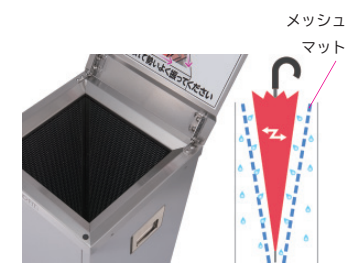

しずく落とし ステンレス製 屋内用

レインカットECO 4面はっすい

- 内部の4面メッシュマットに傘を当てて水滴を飛ばすコンパクトタイプのしずく落とし製品です。
- 傘袋や電気を使用しないエコでクリーンな運用が可能です。

出荷目安※A 約2週間 運賃実費別途請求 個人宅配送不可

● 材質：本体／ステンレス（ヘアライン仕上）、メッシュマット／ポリプロピレン、他

 <p>①品番：235-0070</p> <p>① 全面ヘアライン カラー：ステンレス W304 × D304 × H762mm 1台/ ¥143,000 税込¥157,300 約 18.4kg/台 1 ケース入数：1 台</p>	 <p>②品番：235-0080</p> <p>② 1面シート貼り カラー：ステンレス+木調 W304 × D304 × H762mm 1台/ ¥235,000 税込¥258,500 正面木調シート貼り 約 18.4kg/台 1 ケース入数：1 台</p>
--	--

使用方法

傘を3~4回、4面のメッシュマットに振り当てていただく事ではらわれた雨水はマットボディ内部に沿って落下して受け皿まで排水されます。受け皿容量：約3L（傘のしずく10~20cc / 本換算で約150~300本分）
※移動の際には受け皿に溜まった雨水を空にしてから移動してください。

しずく落とし ステンレス製 屋内用

レインカットECO

- 人の出入りが多い大型施設で効果を発揮する傘のしずく落とし製品です。
- 撥水性能に優れたメッシュマットに傘を当てて水滴を飛ばしますので周囲に迷惑をかせません。
- クロスマットの付属した2WAYタイプはより効果的に傘から水分を取り除きます。