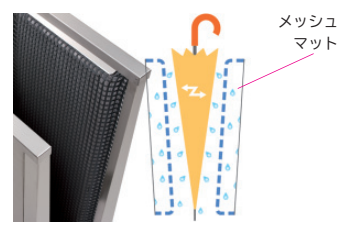

左側設置パネル※D
注文時指定が必要です。

- しずく落とし ※C
- 電気不使用 ※C
- 使用方法 パネル付き※D
- キャスター 付き
- 無鉛化対策品 ※B
- 屋内用

●材質：本体/ステンレス（ヘアライン仕上）、メッシュマット/ポリプロピレン、他

傘立ても傘袋も必要としないシステム。

1WAY方式 全タイプ
傘を3~4回、両サイドのメッシュマットに振り当てていただく事ではられた雨水はマットボディ内部に沿って落下して受け皿まで排水されます。
受け皿容量：約3L（傘のしずく10~20cc / 本換算で約150~300本分）

2WAY方式 2WAYタイプのみ
1WAYタイプでも十分しずくをはらえますが更に最後の仕上げとして、さし込みタイプのクロスマットに傘をさし込み3~4回上下させる事でしずくをふき取ります。
吸い取られた雨水は逆流する事なく内部のコーティング膜に沿って落下します。
※マットは抗菌処理済み。

●各製品の取扱い及び、注記(※)はP224を参照願います。

分別屑入
大型屑入
中型屑入
小型屑入・他
灰皿
ベンチ