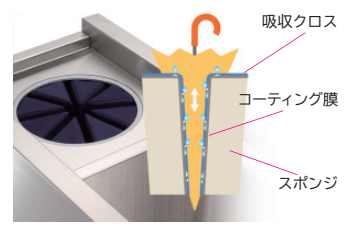

左側設置パネル※D
注文時指定が必要です。

- しずく落とし ※C
- 電気不使用 ※C
- 使用方法 パネル付き※D
- キャスター 付き
- 無鉛化対策品 ※B
- 屋内用

●材質：本体/ステンレス（ヘアライン仕上）、メッシュマット/ポリプロピレン、他

傘立ても傘袋も必要としないシステム。

1WAY方式 全タイプ
傘を3~4回、両サイドのメッシュマットに振り当てていただく事ではられた雨水はマットボディ内部に沿って落下して受け皿まで排水されます。
受け皿容量：約3L（傘のしずく10~20cc / 本換算で約150~300本分）

2WAY方式 2WAYタイプのみ
1WAYタイプでも十分しずくをはらえますが更に最後の仕上げとして、さし込みタイプのクロスマットに傘をさし込み3~4回上下させる事でしずくをふき取ります。
吸い取られた雨水は逆流する事なく内部のコーティング膜に沿って落下します。
※マットは抗菌処理済み。

●各製品の取扱い及び、注記(※)はP224を参照願います。

分別屑入
大型屑入
中型屑入
小型屑入・他
灰皿
ベンチ