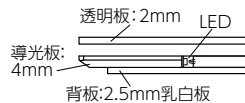

- ■薄型なので省スペース
- ■長寿・省電力のLEDで経済的
- ■壁面にも取付け可能!