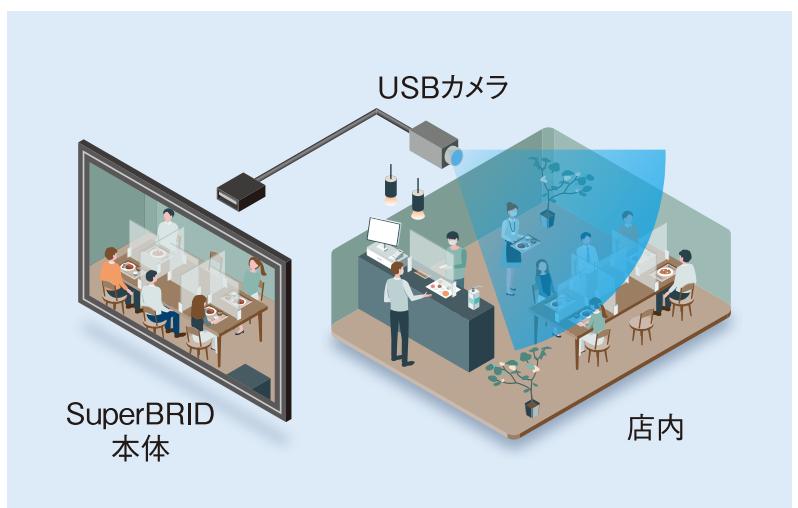

コンテンツを自在に操る

コネクト DS-Connect

専用アプリ不要のDS-Connectは、操作ツールを選びません。
スマホ・タブレット・パソコン、普段使い慣れているツールが使えます。

NEW Webページ表示

予め指定したWebページを表示できます。最新情報の発信やストリーミング配信などにお使いいただけます。

※インターネット接続が必要です。

NEW USBカメラ映像表示

USBカメラ映像表示。SuperBRID本体に接続したUSBカメラ(有線)の映像を表示します。
店内の雰囲気や混雑状況をリアルタイムで表示することができます。

※USBカメラ(有線)は別売です。

》》 ホーム画面

》》 わかりやすい日本語表記

さまざまな操作をより簡単かつ直感的に行うことができます。

》》 表示ON/OFF

手元で表示のON/OFFが可能です。

》》 音量

16段階の設定ができます。

》》 画像追加

お手元の静止画・動画・mp3ファイルをSuperBRID本体にアップします。

》》 割り込み表示

タイムセールや突発的なイベントなどの際に通常コンテンツ表示を停止して、指定のコンテンツを表示することができます。

》》 再生リスト編集

年中再生/タイマー再生の再生リストとタイマー設定を編集します。

》》 音量タイマー

近隣に配慮して時間帯別に音量を設定することができます。

》》 再生リスト編集

表示ファイルの選択や表示順序の入れ替え、テロップやワイプ表示の設定ができます。

》》 重ね表示

コンテンツの上に重ねて表示することができるので、メッセージの訴求力がさらに向上します。

》》 テロップ

文字情報をテロップにして表示できます。LEDドット風やネオン風なども選べます。字体はゴシックまたは明朝を選択でき、タテ組も可能です。

通常テロップ

LED風