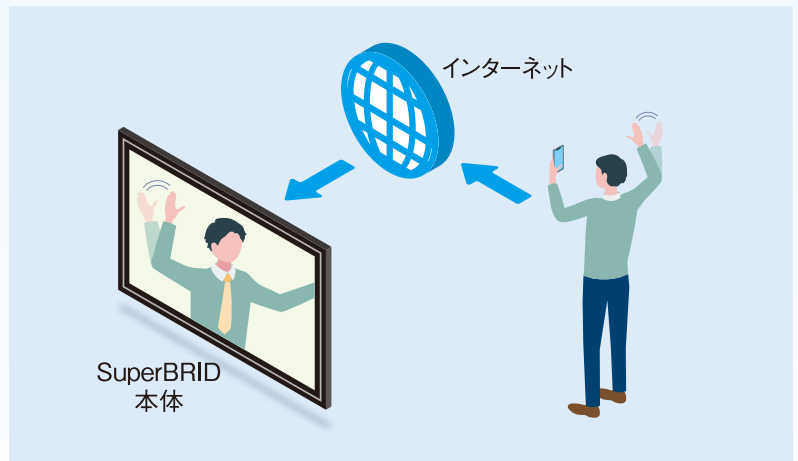

コンテンツを自在に操る

コネクト DS-Connect

専用アプリ不要のDS-Connectは、操作ツールを選びません。
スマホ・タブレット・パソコン、普段使い慣れているツールが使えます。

NEW Webページ表示

予め指定したWebページを表示できます。最新情報の発信やストリーミング配信などにお使いいただけます。

※インターネット接続が必要です。

NEW USBカメラ映像表示

USBカメラ映像表示。SuperBRID本体に接続したUSBカメラ(有線)の映像を表示します。
店内の雰囲気や混雑状況をリアルタイムで表示することができます。

※USBカメラ(有線)は別売です。

》》 ホーム画面

》》 わかりやすい日本語表記

さまざまな操作をより簡単かつ直感的に行うことができます。

》》 表示ON/OFF

手元で表示のON/OFFが可能です。

》》 音量

16段階の設定ができます。

》》 画像追加

お手元の静止画・動画・mp3ファイルをSuperBRID本体にアップします。

》》 割り込み表示

タイムセールや突発的なイベントなどの際に通常コンテンツ表示を停止して、指定のコンテンツを表示することができます。

》》 再生リスト編集

年中再生/タイマー再生の再生リストとタイマー設定を編集します。

》》 音量タイマー

近隣に配慮して時間帯別に音量を設定することができます。

》》 再生リスト編集

表示ファイルの選択や表示順序の入れ替え、テロップやワイプ表示の設定ができます。

》》 重ね表示

コンテンツの上に重ねて表示することができるので、メッセージの訴求力がさらに向上します。

》》 テロップ

文字情報をテロップにして表示できます。LEDドット風やネオン風なども選べます。字体はゴシックまたは明朝を選択でき、タテ組も可能です。

通常テロップ

LED風