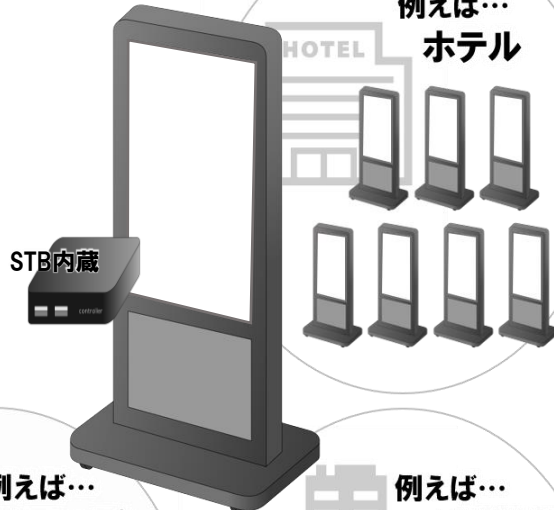

導入設置先

例えば...
ショップ