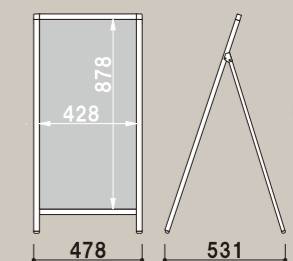

屋外 片面

¥24,000 (税抜価格)

重量 | 3.7kg 容積値 | 045

本体 | アルミ押出材アルマイト仕上

コーナー | AES樹脂

面板 | リフォーム t3.0 (W450×H900mm)

本体カラー | シルバー・ブラック