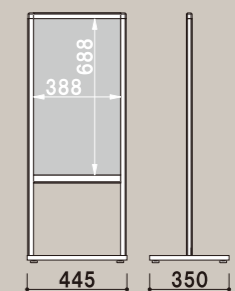

重量 | 4.5kg 容積値 | 053

本体 | アルミ押出材 塗装仕上
 コーナー | 亜鉛ダイキャスト 塗装仕上
 面板 | リフォーム t3.0 (W450mm×H1000mm)
 キャスター仕様
 本体カラー | ブラック・シルバー・ホワイト

CT-410

CT-470

屋外 両面

CT-410 ¥42,000 (税抜価格) 重量 | 5.3kg 容積値 | 027

CT-470 ¥39,000 (税抜価格) 重量 | 5.0kg 容積値 | 027

柱 | アルミ押出材アルマイト仕上

ベース | スチール 黒塗装仕上

コーナー | ABS 樹脂

面板 | リフォーム t3.0(CT-410 : W400×H1022mm CT-470 : W400×H700mm)

アジャスター仕様

CB-45

CB-37

CB-30

屋内

CB-45 ¥52,000 (税抜価格) 重量 | 9.4kg 容積値 | 133

CB-37 ¥46,000 (税抜価格) 重量 | 6.9 kg 容積値 | 092

CB-30 ¥36,000 (税抜価格) 重量 | 4.6 kg 容積値 | 064

柱 | アルミ押出材アルマイト仕上

コーナー | ABS 樹脂

上下側板 | リフモ t3.0

CB-45:450×450mm / CB-37:375×375mm / CB-30:300×300mm