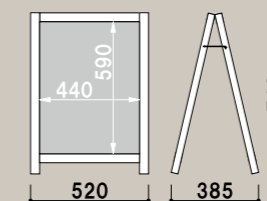

CE-456

CE-459

本体フレームには廃プラスチックから作られた再生材を使用しています。

屋外 両面

CE-456 ¥32,000 (税抜価格) 重量 | 6.2kg 容積値 | 036

CE-459 ¥36,000 (税抜価格) 重量 | 9.0kg 容積値 | 059

本体 | 樹脂再生材 (エコマウッド)

面板 | リフモ t3.0

(CE-456 : W450×H600mm CE-459 : W450×H900mm)

本体カラー | ブラック

CA-459S

CA-459B

屋外 片面

¥24,000 (税抜価格)

重量 | 3.7kg 容積値 | 045

本体 | アルミ押出材アルマイト仕上