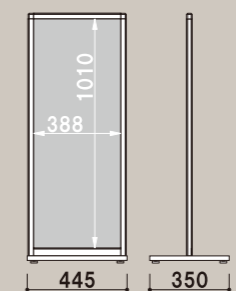

(CE-456 : W450×H600mm CE-459 : W450×H900mm)

本体カラー | ブラック

CA-459S

CA-459B

屋外 片面

¥24,000 (税抜価格)

重量 | 3.7kg 容積値 | 045

本体 | アルミ押出材アルマイト仕上

重量 | 4.5kg 容積値 | 053

本体 | アルミ押出材 塗装仕上
 コーナー | 亜鉛ダイキャスト 塗装仕上
 面板 | リフォーム t3.0 (W450mm×H1000mm)
 キャスター仕様
 本体カラー | ブラック・シルバー・ホワイト

CT-410

CT-470

屋外 両面

CT-410 ¥42,000 (税抜価格) 重量 | 5.3kg 容積値 | 027

CT-470 ¥39,000 (税抜価格) 重量 | 5.0kg 容積値 | 027

柱 | アルミ押出材アルマイト仕上

ベース | スチール 黒塗装仕上

コーナー | ABS 樹脂

面板 | リフォーム t3.0(CT-410 : W400×H1022mm CT-470 : W400×H700mm)

アジャスター仕様

CB-45

CB-37

CB-30

屋内

CB-45 ¥52,000 (税抜価格) 重量 | 9.4kg 容積値 | 133

CB-37 ¥46,000 (税抜価格) 重量 | 6.9 kg 容積値 | 092

CB-30 ¥36,000 (税抜価格) 重量 | 4.6 kg 容積値 | 064

柱 | アルミ押出材アルマイト仕上

コーナー | ABS 樹脂

上下側板 | リフモ t3.0

CB-45:450×450mm / CB-37:375×375mm / CB-30:300×300mm