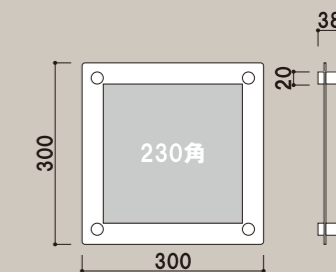

屋内 片面 組立

CW-200 ¥6,800 (税抜価格) 重量 | 180g 容積値 | 005

CW-300 ¥9,800 (税抜価格) 重量 | 520g 容積値 | 005

面板 | CW-200: リフモ t3.0 W200×H200mm / CW-300: リフモ t3.0 W300×H300mm

化粧ビス | CW-200: 真鍮クロームメッキ仕上げ (頭部φ12×7mm / スペーサー L=15mm)

CW-300: 真鍮クロームメッキ仕上げ (頭部φ20×10mm / スペーサー L=25mm)

※面板素材の特性上、背板の端面から繊維屑が出ている場合がございます。