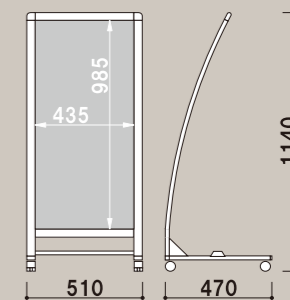

(CE-456 : W450×H600mm CE-459 : W450×H900mm)

本体カラー | ブラック

CA-459S

CA-459B

屋外 片面

¥24,000 (税抜価格)

重量 | 3.7kg 容積値 | 045

本体 | アルミ押出材アルマイト仕上

コーナー | AES樹脂

面板 | リフォーム t3.0 (W450×H900mm)

本体カラー | シルバー・ブラック

CX-410

CX-411

CX-417

屋外 片面 組立

¥42,000 (税抜価格)

重量 | 4.5kg 容積値 | 053

本体 | アルミ押出材 塗装仕上
 コーナー | 亜鉛ダイキャスト 塗装仕上
 面板 | リフォーム t3.0 (W450mm×H1000mm)
 キャスター仕様
 本体カラー | ブラック・シルバー・ホワイト

CT-410

CT-470

屋外 両面

CT-410 ¥42,000 (税抜価格) 重量 | 5.3kg 容積値 | 027

CT-470 ¥39,000 (税抜価格) 重量 | 5.0kg 容積値 | 027