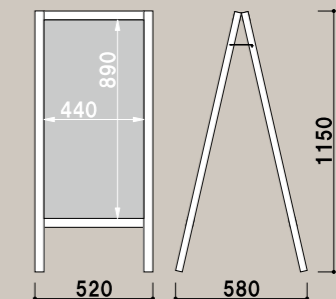

CE-456

CE-459

本体フレームには廃プラスチックから作られた再生材を使用しています。

屋外 両面

CE-456 ¥32,000 (税抜価格) 重量 | 6.2kg 容積値 | 036

CE-459 ¥36,000 (税抜価格) 重量 | 9.0kg 容積値 | 059

本体 | 樹脂再生材 (エコマウッド)

面板 | リフモ t3.0

(CE-456 : W450×H600mm CE-459 : W450×H900mm)

本体カラー | ブラック

CA-459S

CA-459B

屋外 片面

¥24,000 (税抜価格)

重量 | 3.7kg 容積値 | 045

本体 | アルミ押出材アルマイト仕上