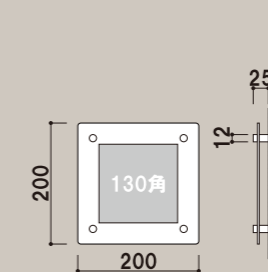

屋内 片面 組立

CW-200 ¥6,800 (税抜価格) 重量 | 180g 容積値 | 005

CW-300 ¥9,800 (税抜価格) 重量 | 520g 容積値 | 005

面板 | CW-200: リフモ t3.0 W200×H200mm / CW-300: リフモ t3.0 W300×H300mm

化粧ビス | CW-200: 真鍮クロームメッキ仕上げ (頭部φ12×7mm / スペーサー L=15mm)

CW-300: 真鍮クロームメッキ仕上げ (頭部φ20×10mm / スペーサー L=25mm)

※面板素材の特性上、背板の端面から繊維屑が出ている場合がございます。