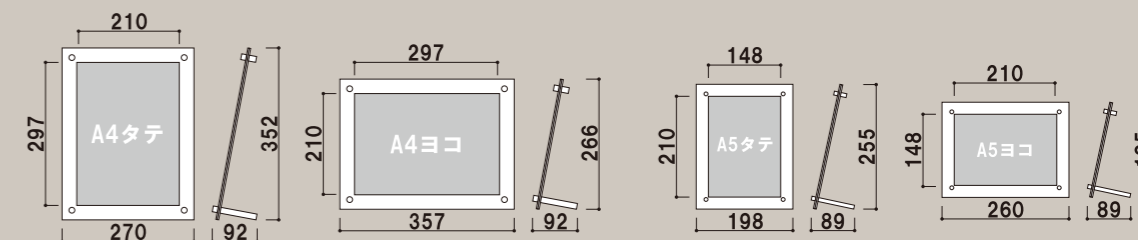

屋内 片面 組立

CF-A4 ¥9,500 (税抜価格) 重量 | 900g 容積値 | 013

CF-A5 ¥8,000 (税抜価格) 重量 | 500g 容積値 | 006

面板 | CF-A4: 前板 アクリル透明 t3.0 270×357mm / 背板 リフォーム t3.0 270×357mm

CF-A5: 前板 アクリル透明 t3.0 198×260mm / 背板 リフォーム t3.0 198×260mm

化粧ビス | CF-A4: φ12 真鍮クロームメッキ仕上げ / CF-A5: φ8 真鍮クロームメッキ仕上げ

※面板素材の特性上、背板の端面から繊維層が出ている場合がございます。