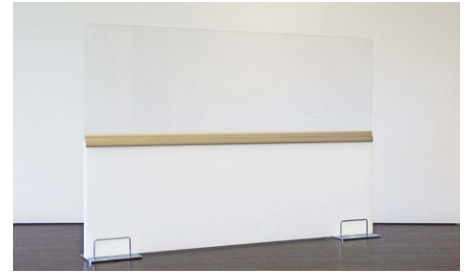

アルコールによる  
拭き取り消毒が可能

材質/

透明PET

アルミフレーム

TECCELL製  
PPハニカム

(T13-2500)

60  
cm

上半分が透明なので、対面の視認性を維持でき  
相席でも気兼ねなく安心感があります。

サイズは5種類。カウンターから大テーブルまで。

〈W400〉

サイズ/W400×H600 重量/900g

〈W600〉

サイズ/W600×H600 重量/1,360g

〈W900〉

サイズ/W900×H600 重量/2,060g

〈W1200〉