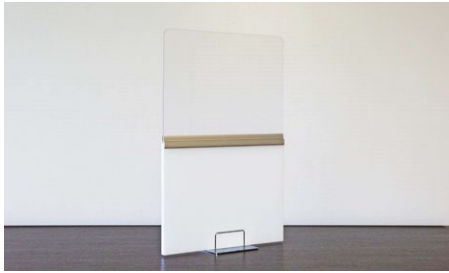

# 卓上パーティション クリアハーフ

アルコール  
消毒可能

ニューノーマルとして、  
新しい卓上パーティションです。  
飲食店での飛沫対策に。

1

上半分が透明な  
新しいタイプのパーティション

2

アルミフレームは、  
高級感のあるシャンパンゴールド

3

アルコールによる  
拭き取り消毒が可能

材質/

透明PET

アルミフレーム

TECCELL製  
PPハニカム

(T13-2500)

60  
cm

上半分が透明なので、対面の視認性を維持でき  
相席でも気兼ねなく安心感があります。

サイズは5種類。カウンターから大テーブルまで。

〈W400〉

サイズ/W400×H600 重量/900g

〈W600〉

サイズ/W600×H600 重量/1,360g

〈W900〉

サイズ/W900×H600 重量/2,060g

〈W1200〉