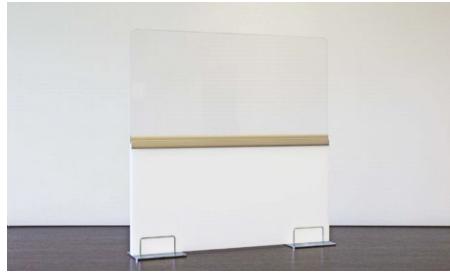

# 卓上パーティション クリアハーフ

アルコール  
消毒可能

ニューノーマルとして、  
新しい卓上パーティションです。  
飲食店での飛沫対策に。

1

上半分が透明な  
新しいタイプのパーティション

2

アルミフレームは、  
高級感のあるシャンパンゴールド

3

アルコールによる  
拭き取り消毒が可能

材質/

透明PET

アルミフレーム

TECCELL製  
PPハニカム

(T13-2500)

60  
cm

上半分が透明なので、対面の視認性を維持でき  
相席でも気兼ねなく安心感があります。

サイズは5種類。カウンターから大テーブルまで。

〈W400〉

サイズ/W400×H600 重量/900g

〈W600〉

サイズ/W600×H600 重量/1,360g

〈W900〉

サイズ/W900×H600 重量/2,060g

〈W1200〉