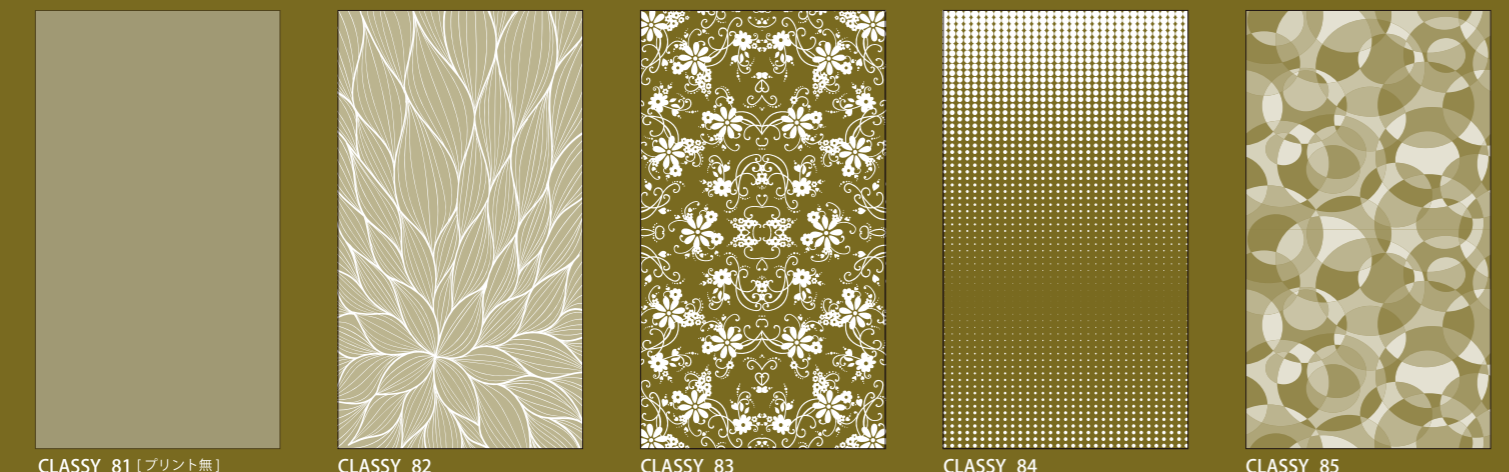

CLASSY_81 [プリント無] CLASSY_82 CLASSY_83 CLASSY_84 CLASSY_85

CLASSY BOARD CLEAR

クリアシリーズ：アクリル5mm厚 / ホワイト UV印刷

クリアな視界で、閉鎖感のない透明タイプのパーティション

本体は軽量アルミ性 / 脚部は重みのあるステンレス性