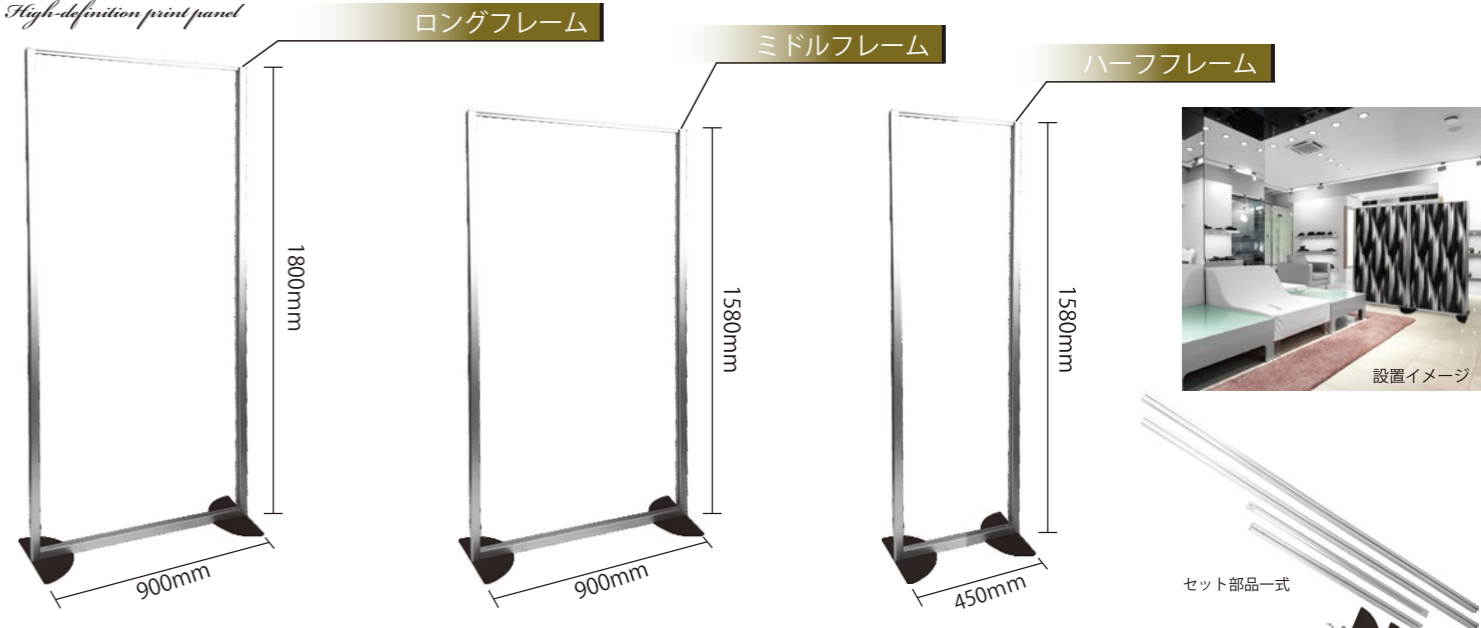

## POINT 1

【ボードデザイン全 85 種類】&【フレームカラー 15 種類】  
魅力的なフルカラー高グラフィック。高品質な一級品。

## POINT 2

差替えるだけで『空間イメージチェンジが可能』  
パーティション機能 + 室内ドレスアップもお任せなアイデア什器。

## POINT 3

軽量アルミフレームに脚部は強靱なステンレス製スタンド。  
転倒等の安全面も考慮。水平、直角連結も可能な柔軟性。  
3種類の規格サイズで自由に空間をアレンジ。

3種類フレーム / 規格サイズ ※デザイン及びフレームカラーは内面に記載があります

High-definition print panel

クラッシーボード ロングフレーム (シルバーヘアライン)  
[900×1800 サイズ]  
税別本体価格  
**¥ 69,700** 【デザイン板 1 枚付】  
フレーム: アルミ材シルバーアルマイト / ヘアライン

クラッシーボード ミドルフレーム (シルバーヘアライン)  
[900×1580 サイズ]  
税別本体価格  
**¥ 59,900** 【デザイン板 1 枚付】  
フレーム: アルミ材シルバーアルマイト / ヘアライン

クラッシーボード ハーフフレーム (シルバーヘアライン)  
[450×1580 サイズ]  
税別本体価格  
**¥ 50,100** 【デザイン板 1 枚付】  
フレーム: アルミ材シルバーアルマイト / ヘアライン