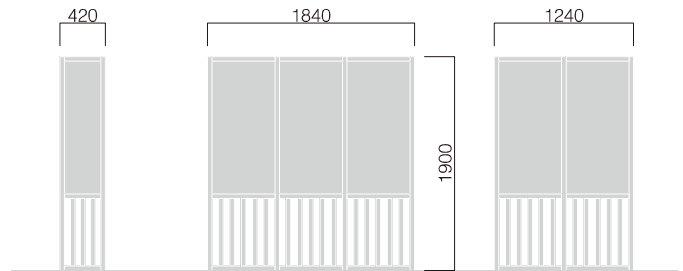

設置方法をお選び下さい。

アンカー式

埋込式

◆自由設計

お客様のご希望、設置場所に合わせて設計製作致します。

ご購入はユニット組立方式と、完成品方式(別途費用)での対応となります。

MN-1C

参考価格:¥662,000(外税)

支柱:高強度アルミ押出型材、ブラック塗装仕上

格子:アルミ押出型材、ブラック塗装仕上

パネル:透明アクリル、片面マット

MN-2L

参考価格:¥342,000(外税)

支柱:高強度アルミ押出型材、シルバー塗装仕上

パネル:透明アクリル、片面マット

MN-3I