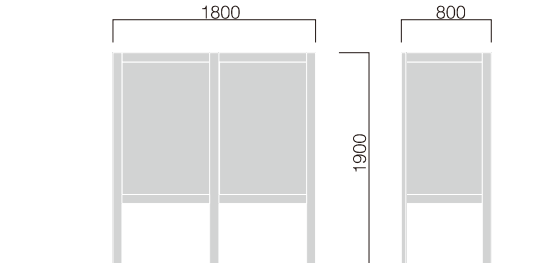

支柱:高強度アルミ押出型材、ブラック塗装仕上

格子:アルミ押出型材、ブラック塗装仕上

パネル:透明アクリル、片面マット

MN-2L

参考価格:¥342,000(外税)

支柱:高強度アルミ押出型材、シルバー塗装仕上

パネル:透明アクリル、片面マット

MN-3I