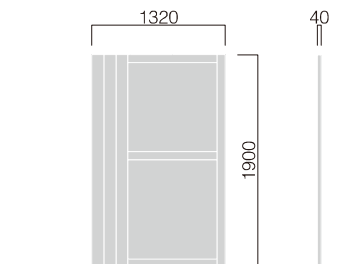

支柱:高強度アルミ押出型材、ブラック塗装仕上

格子:アルミ押出型材、ブラック塗装仕上

パネル:透明アクリル、片面マット

MN-2L

参考価格:¥342,000(外税)

支柱:高強度アルミ押出型材、シルバー塗装仕上

パネル:透明アクリル、片面マット

MN-3I