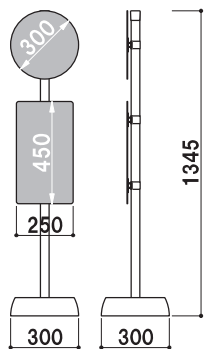

新製品
NEW

お店の雰囲気づくりに役立つディスプレイサイン BUS

■ BUS-01C

POINT

コンクリートベースで安定感抜群！
バス停をオマージュしたかわいいスタンド看板

正面

側面

背面

★**面板部**
平リブとUバンドで
固定しています。

★**ベース部**
本物のバス停のように
ずっしりとしたコンクリート
ベースで安定感抜群です。

BUS-01C

片面 屋外

¥24,000 (税抜価格)

重量 14kg 145

ベース | コンクリート
柱 | アルミ押出材
面板 | アクリル 骨白 3mm