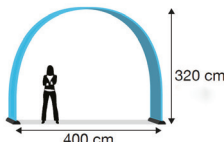

脚にはメディアを取り付けるためのブラケットもあり、しっかりと固定できますので、ゲストがアーチをくぐり抜けても安心です。

弊社取り扱いサイズは2種あり、すべて屋内・屋外どちらでも使用できます。

納品時、本体は簡易プラグに梱包されています。

【梱包内容】
大フット・・・2
小フット・・・4
ポール・・・2
ネジ類

製品名

サイズ/重量

オプション

製品名	サイズ/重量
small	W: 290cm H: 245cm D: 100cm 620 x 100cm(メディアサイズ) 20kg
medium	W: 400cm H: 320cm D: 100cm 810 x 100cm(メディアサイズ) 20kg