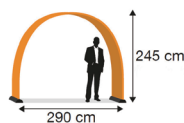

脚にはメディアを取り付けるためのブラケットもあり、しっかりと固定できますので、ゲストがアーチをくぐり抜けても安心です。

弊社取り扱いサイズは2種あり、すべて屋内・屋外どちらでも使用できます。

納品時、本体は簡易プラグに梱包されています。

【梱包内容】
大フット・・・2
小フット・・・4
ポール・・・2
ネジ類

製品名

サイズ/重量

オプション

製品名	サイズ/重量
small	W: 290cm H: 245cm D: 100cm 620 x 100cm(メディアサイズ) 20kg
medium	W: 400cm H: 320cm D: 100cm 810 x 100cm(メディアサイズ) 20kg