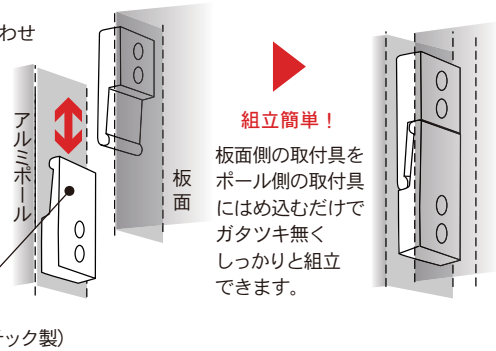

12

Exhibition panel 展示パネル

バリエーション豊富

見た目スッキリ！安全設計！

A R 連結ボード

A R 連結ボードは、見た目スッキリ！
安全設計で楽しいカラー演出ができます。

A R 連結ボード

三ツ折衝立 F

Size Variation

連結ボード

三ツ折衝立

■ 展示パネル

12-1 A R 連結ボード (30 mm厚)	86
12-2 A R U 連結ボード (18 mm厚)	88
12-3 三ツ折衝立 F	89
12-4 三ツ折衝立	89
12-5 展示パネル関連商品	89

連結ボード

スタンダード 30mm厚

組立・収納・時間短縮

クサビ形の取付具の組み合わせにより簡単に脱着できます。

アルミポール

一面用、二面用、四面用があります。

薄型 18mm厚

組立・収納・時間短縮

クサビ形の取付具の組み合わせにより簡単に脱着できます。

アルミポール

二面用のみになります。