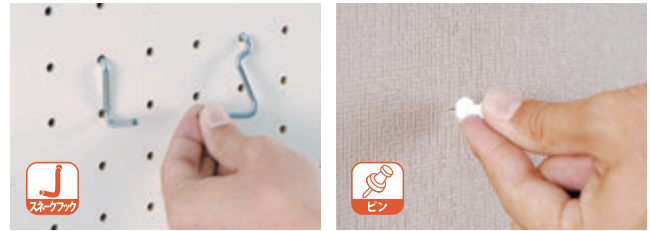

クサビ形の取付具の組み合わせにより簡単に脱着できます。

アルミポール

一面用、二面用、四面用があります。

薄型 18mm厚

組立・収納・時間短縮

クサビ形の取付具の組み合わせにより簡単に脱着できます。

アルミポール

二面用のみになります。