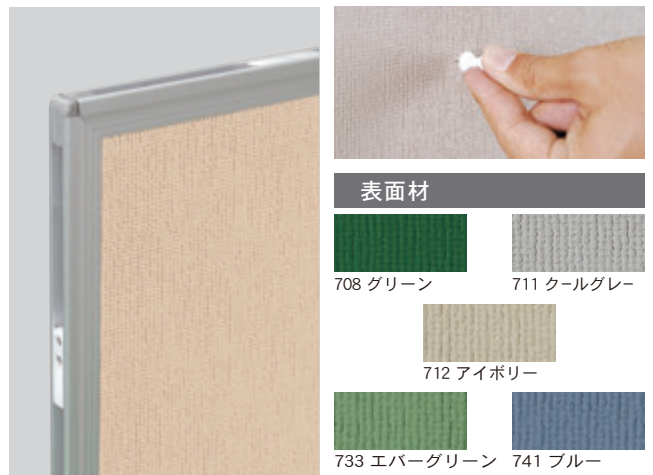

❗ 価格は全て1本での表記です。

- ホワイトボード壁掛
- ホワイトボード脚付
- 透明ボード
- 映写対応ホワイトボード
- 省スペースホワイトボード
- 掲示板(室内)
- 掲示板(屋外)
- 案内板
- ポスターパネル
- Pシリーズ
ホワイトボード
・黒板・掲示板
- ボードパーテーション
- 展示パネル
- ミラーボード
- カラーボード
- 木目調・木枠ボード
- 店舗用品
- 工事写真用黒板
- ボード文具
- スチールグリーン黒板
- 学校用教材
- 式典用品
- 室名札・サイン
- 学校教室用黒板
- スクリーン・ハンガー
- 部品一覧

運賃別途

取付具の位置

図のように取付具が既に装着された状態で出荷致します。

組立簡単！

クサビ形の取付具の組み合わせにより簡単に脱着できます。板面側の取付具をポール側の取付具にはめ込むだけで、ガタツキ無くしっかりと組立できます。

取付具(強靱なプラスチック製)

両面有孔ボード

5φ、30mm ピッチ

品番	板面寸法	有効板面寸法	価格(税抜)
ARU306	1800×900	1760×860	¥25,000
ARU406	1800×1200	1760×1160	¥33,600

❗ アルミポールは別売りです。

両面ワンウェイ掲示板

表面材

708 グリーン

711 クールグレー

712 アイボリー

733 エバーグリーン

741 ブルー

❗ 掲示板表面材色をお選びください。

品番	板面寸法	有効板面寸法	価格(税抜)
ARKU306	1800×900	1760×860	¥26,200
ARKU406	1800×1200	1760×1160	¥35,300

❗ アルミポールは上別売りです。

アルミポール 22

A R U 連結ボード専用ポール

取付具は二面に付いています。

板面サイズ
1800 用