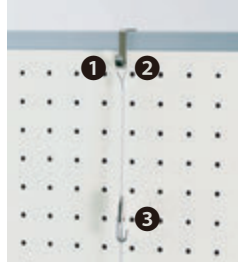

マジックテープ式
タテに連結可能

G-304 ¥11,000
外形寸法/W270×H440

❗ 書道作品ハンガーには、ヘッダーはありません。

スネークフック

9-SH
¥1,500 (10本入)

リーフレットホルダー

9-LH
¥1,500 最大150枚
入ります。

※5φの孔に適合しています。
※パネル内部の構造により取付けできない孔がありますのでご了承ください。

パーティションフック

❗ ①②は ARU 連結ボード
にはご使用できません。

※30mm用

9-JH ¥500

※30mm用

9-JHD ¥500

9-YHBS ¥3,500
ワイヤーハンガー
L=1000mm
※任意の高さでストップできます。

ホワイト
ボード壁掛