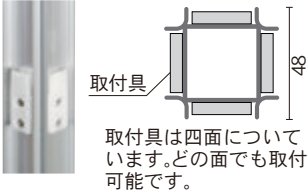

取付具の位置

図のように取付具が既に装着された状態で出荷致します。

組立簡単!

クサビ形の取付具の組み合わせにより簡単に脱着できます。板面側の取付具をポール側の取付具にはめ込むだけで、ガタツキ無くしっかりと組立できます。

- ホワイトボード壁掛
- ホワイトボード脚付
- 透明ボード
- 映写対応ホワイトボード
- 省スペースホワイトボード
- 掲示板(室内)
- 掲示板(屋外)
- 案内板
- ポスターパネル
- Pシリーズホワイトボード・黒板・掲示板
- ボードパーティション
- 展示パネル
- ミラーボード

❗ アルミポールは別売りです。

両面ワンウェイ掲示板

表面材

- 708 グリーン
- 711 クールグレー
- 712 アイボリー
- 733 エバーグリーン
- 741 ブルー

❗ 掲示板表面材色をお選びください。

品番	板面寸法	有効板面寸法	価格(税抜)
ARK306	1800×900	1760×860	¥30,000
ARK307	2100×900	2060×860	¥36,000
ARK308	2400×900	2360×860	¥38,000
ARK406	1800×1200	1760×1160	¥40,000
ARK407	2100×1200	2060×1160	¥50,000
ARK408	2400×1200	2360×1160	¥52,000

❗ アルミポールは別売りです。

アルミポール 48

【断面図】

板面寸法 (対応品番)	平ベース			アジャスター付			キャスター付			
	品番	価格	総高	品番	価格	総高	品番	価格	総高	
1800用	AR306/AR406 ARK306/ARK406	AR48T18A4	¥20,000	1867mm	AR48T18B4	¥20,500	1895mm	AR48T18C4	¥21,500	1947mm
2100用	AR307/AR407 ARK307/ARK407	AR48T21A4	¥23,500	2205mm						
2400用	AR308/AR408 ARK308/ARK408	AR48T24A4	¥24,900	2505mm						