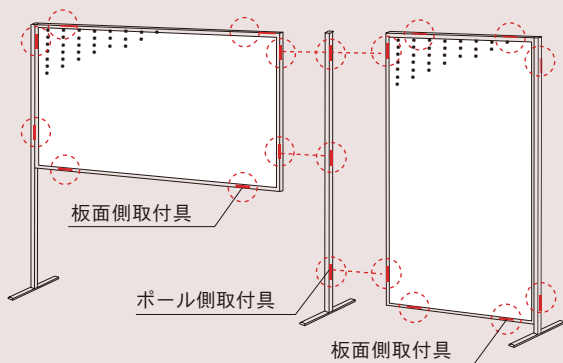

❗ 価格は全て1本での表記です。

- ホワイトボード壁掛
- ホワイトボード脚付
- 透明ボード
- 映写対応ホワイトボード
- 省スペースホワイトボード
- 掲示板(室内)
- 掲示板(屋外)
- 案内板
- ポスターパネル
- Pシリーズ
ホワイトボード
・黒板・掲示板
- ボードパーテーション
- 展示パネル
- ミラーボード
- カラーボード
- 木目調・木枠ボード
- 店舗用品
- 工事写真用黒板
- ボード文具
- スチールグリーン黒板
- 学校用教材
- 式典用品
- 室名札・サイン
- 学校教室用黒板
- スクリーン・ハンガー
- 部品一覧

運賃別途

取付具の位置

図のように取付具が既に装着された状態で出荷致します。

組立簡単！

クサビ形の取付具の組み合わせにより簡単に脱着できます。板面側の取付具をポール側の取付具にはめ込むだけで、ガタツキ無くしっかりと組立できます。

取付具(強靱なプラスチック製)

両面有孔ボード

5φ、30mm ピッチ