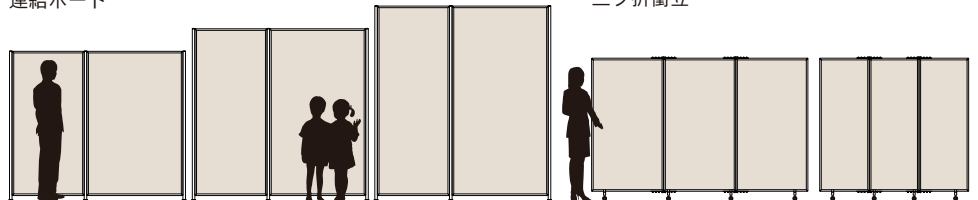

12

Exhibition panel 展示パネル

バリエーション豊富

見た目スッキリ！安全設計！

A R 連結ボード

A R 連結ボードは、見た目スッキリ！
安全設計で楽しいカラー演出ができます。

A R 連結ボード

三ツ折衝立 F

Size Variation

連結ボード

三ツ折衝立

■ 展示パネル

12-1 A R 連結ボード (30 mm厚)	86
12-2 A R U 連結ボード (18 mm厚)	88
12-3 三ツ折衝立 F	89
12-4 三ツ折衝立	89
12-5 展示パネル関連商品	89

連結ボード

スタンダード 30mm厚

組立・収納・時間短縮