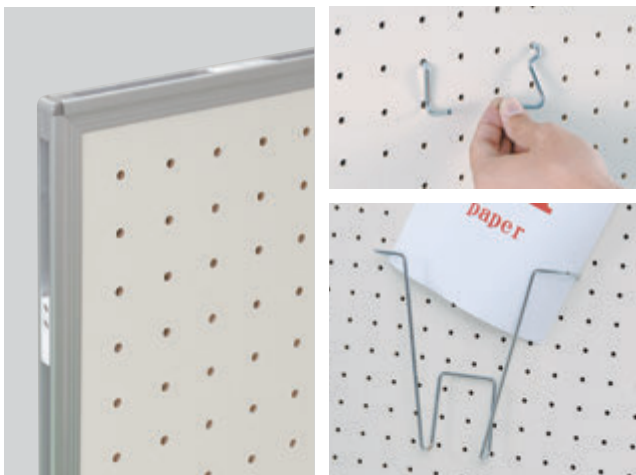

運賃別途

取付具の位置

図のように取付具が既に装着された状態で出荷致します。

組立簡単！

クサビ形の取付具の組み合わせにより簡単に脱着できます。板面側の取付具をポール側の取付具にはめ込むだけで、ガタツキ無くしっかりと組立できます。

取付具(強靱なプラスチック製)

両面有孔ボード

5φ、30mm ピッチ