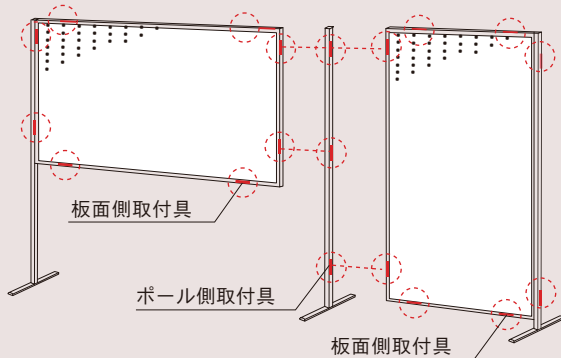

映写対応ホワイトボード

省スペースホワイトボード

掲示板(室内)

掲示板(屋外)

案内板

ポスターパネル

Pシリーズ
ホワイトボード
・黒板・掲示板

ボードパーテーション

展示パネル

ミラーボード

カラーボード

木目調・木枠ボード

店舗用品

工事写真用黒板

ボード文具

スチールグリーン黒板

学校用教材

式典用品

室名札・サイン

学校教室用黒板

スクリーン・ハンガー

部品一覧

受 運賃別途

タテ・ヨコ
自在

取付具の位置

図のように取付具が既に装着された状態で出荷致します。

組立簡単!

クサビ形の取付具の組み合わせにより簡単に脱着できます。板面側の取付具をポール側の取付具にはめ込むだけで、ガタツキ無くしっかりと組立できます。

- ホワイトボード壁掛
- ホワイトボード脚付
- 透明ボード
- 映写対応ホワイトボード
- 省スペースホワイトボード
- 掲示板(室内)
- 掲示板(屋外)
- 案内板
- ポスターパネル
- Pシリーズホワイトボード・黒板・掲示板
- ボードパーティション
- 展示パネル
- ミラーボード