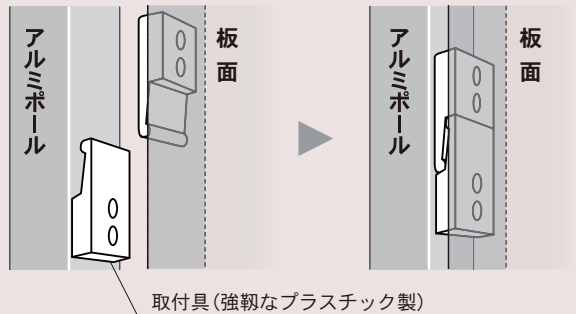

運賃別途

取付具の位置

図のように取付具が既に装着された状態で出荷致します。

組立簡単！

クサビ形の取付具の組み合わせにより簡単に脱着できます。板面側の取付具をポール側の取付具にはめ込むだけで、ガタツキ無くしっかりと組立できます。

取付具(強靱なプラスチック製)

両面有孔ボード

5φ、30mm ピッチ