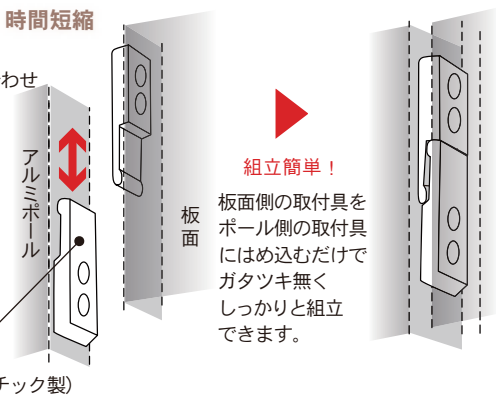

クサビ形の取付具の組み合わせにより簡単に脱着できます。

アルミポール

一面用、二面用、四面用があります。

薄型 18mm厚

組立・収納・時間短縮

クサビ形の取付具の組み合わせにより簡単に脱着できます。

アルミポール

二面用のみになります。