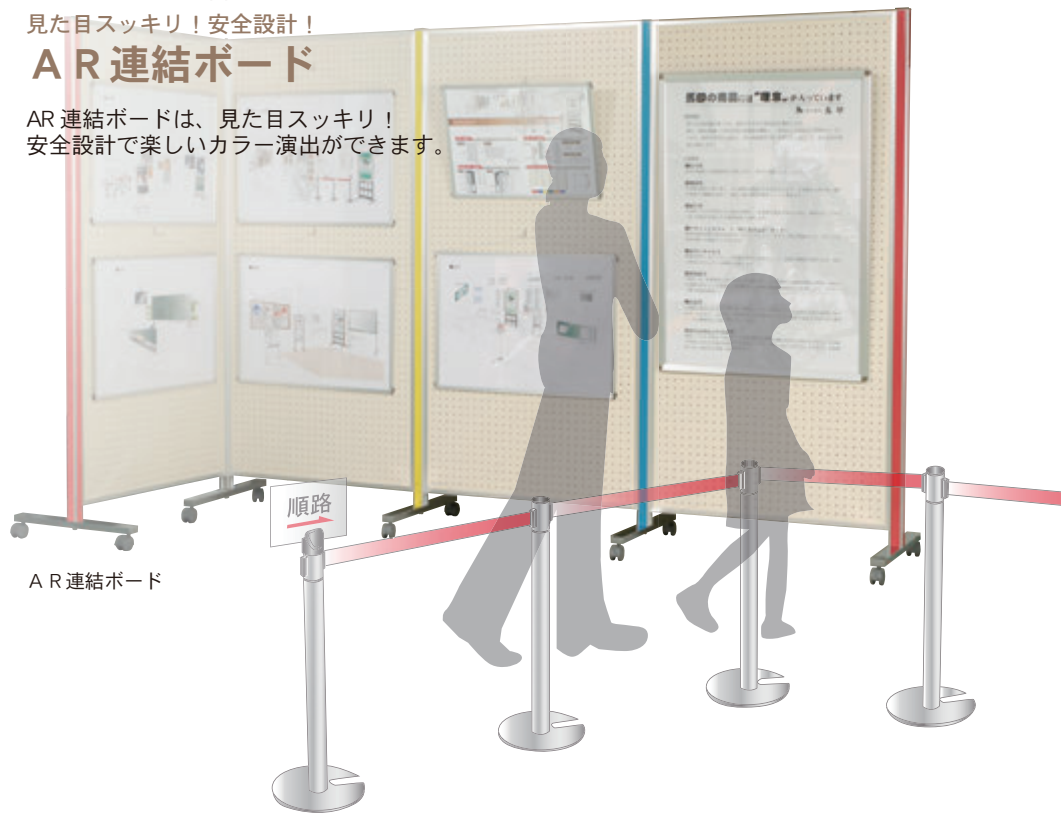

12

Exhibition panel 展示パネル

バリエーション豊富

見た目スッキリ！安全設計！

A R 連結ボード

A R 連結ボードは、見た目スッキリ！
安全設計で楽しいカラー演出ができます。

A R 連結ボード

三ツ折衝立 F

クサビ形の取付具の組み合わせにより簡単に脱着できます。

アルミポール

一面用、二面用、四面用があります。

薄型 18mm厚

組立・収納・時間短縮

クサビ形の取付具の組み合わせにより簡単に脱着できます。

アルミポール

二面用のみになります。