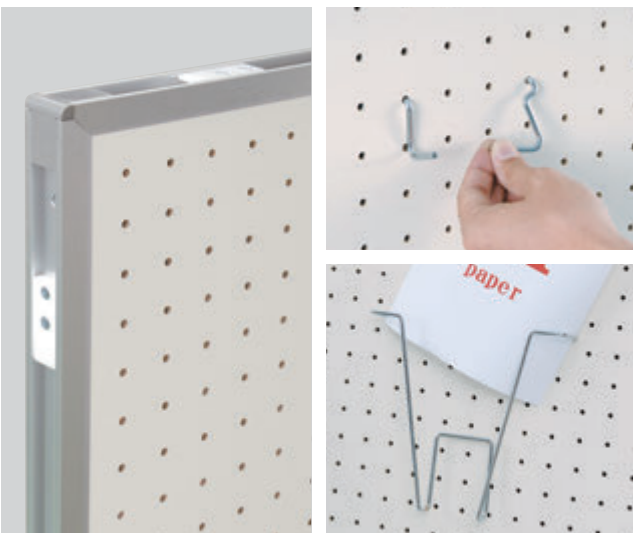

両面有孔ボード

5φ、30mmピッチ

品番	板面寸法	有効板面寸法	価格(税抜)
AR306	1800×900	1760×860	¥28,000
AR307	2100×900	2060×860	¥33,000
AR308	2400×900	2360×860	¥35,000
AR406	1800×1200	1760×1160	¥35,800
AR407	2100×1200	2060×1160	¥43,000
AR408	2400×1200	2360×1160	¥45,000

❗ アルミポールは別売りです。