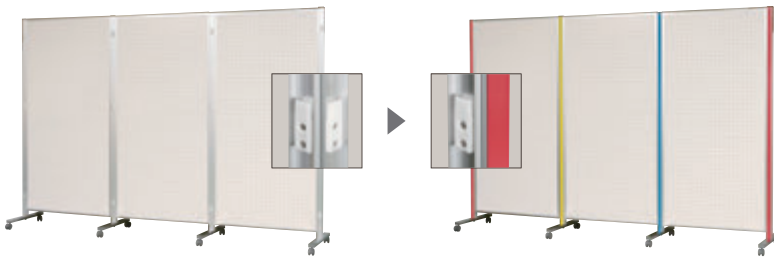

❗ アルミポールは別売りです。

アルミポール 48

【断面図】

板面寸法 (対応品番)	平ベース			アジャスター付			キャスター付			
	品番	価格	総高	品番	価格	総高	品番	価格	総高	
1800用	AR306/AR406 ARK306/ARK406	AR48T18A4	¥20,000	1867mm	AR48T18B4	¥20,500	1895mm	AR48T18C4	¥21,500	1947mm
2100用	AR307/AR407 ARK307/ARK407	AR48T21A4	¥23,500	2205mm						
2400用	AR308/AR408 ARK308/ARK408	AR48T24A4	¥24,900	2505mm						

❗ 価格は全て1本での表記です。

アルミポール 48 オプション カラープラスチックポールカバー

ポール断面図

黄:Y 青:B 赤:R

板面寸法	品番	価格(税抜)
1800用	ARPC18□	¥ 800
2100用	ARPC21□	¥ 900
2400用	ARPC24□	¥1,000

※品番末尾口に Y(黄)、B(青)、R(赤)を入れてください。

アルミポール 32

一面用、二面用、四面用があります。用途に合わせてお選びください。