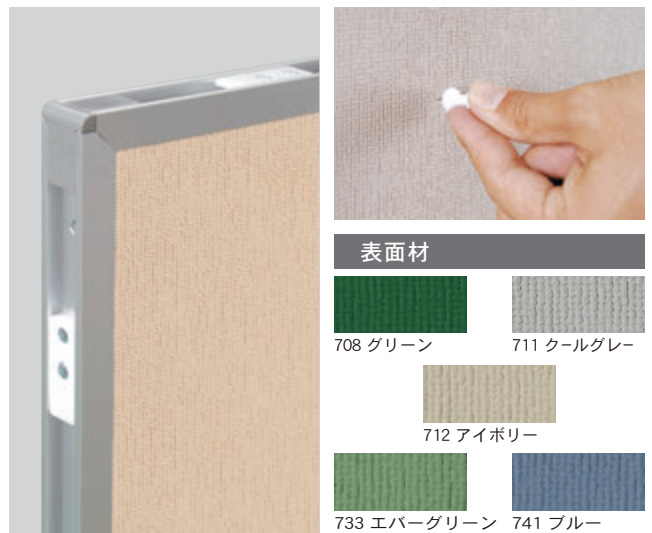

両面ワンウェイ掲示板

表面材

- 708 グリーン
- 711 クールグレー
- 712 アイボリー
- 733 エバーグリーン
- 741 ブルー

❗ 掲示板表面材色をお選びください。

品番	板面寸法	有効板面寸法	価格(税抜)
ARK306	1800×900	1760×860	¥30,000
ARK307	2100×900	2060×860	¥36,000
ARK308	2400×900	2360×860	¥38,000
ARK406	1800×1200	1760×1160	¥40,000
ARK407	2100×1200	2060×1160	¥50,000
ARK408	2400×1200	2360×1160	¥52,000

❗ アルミポールは別売りです。