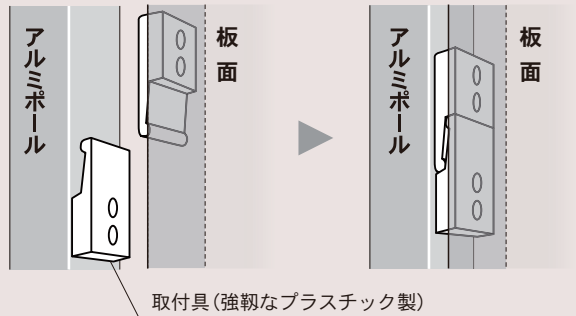

学校用教材

式典用品

室名札・サイン

学校教室用黒板

スクリーン・ハンガー

部品一覧

受 運賃別途

タテ・ヨコ
自在

取付具の位置

図のように取付具が既に装着された状態で出荷致します。

組立簡単!

クサビ形の取付具の組み合わせにより簡単に脱着できます。板面側の取付具をポール側の取付具にはめ込むだけで、ガタツキ無くしっかりと組立できます。

- ホワイトボード壁掛
- ホワイトボード脚付
- 透明ボード
- 映写対応ホワイトボード
- 省スペースホワイトボード
- 掲示板(室内)
- 掲示板(屋外)
- 案内板
- ポスターパネル
- Pシリーズホワイトボード・黒板・掲示板
- ボードパーティション
- 展示パネル
- ミラーボード