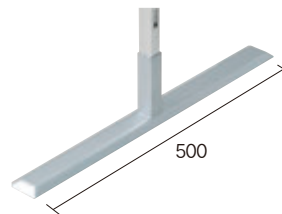

運賃別途

取付具の位置

図のように取付具が既に装着された状態で出荷致します。

組立簡単！

クサビ形の取付具の組み合わせにより簡単に脱着できます。板面側の取付具をポール側の取付具にはめ込むだけで、ガタツキ無くしっかりと組立できます。

取付具(強靱なプラスチック製)

両面有孔ボード

5φ、30mm ピッチ

741 ブルー

❗ 掲示板表面材色をお選びください。

品番	板面寸法	有効板面寸法	価格(税抜)
ARKU306	1800×900	1760×860	¥26,200
ARKU406	1800×1200	1760×1160	¥35,300

❗ アルミポールは上別売りです。

アルミポール 22

A R U 連結ボード専用ポール

取付具は二面に付いています。

板面サイズ
1800 用