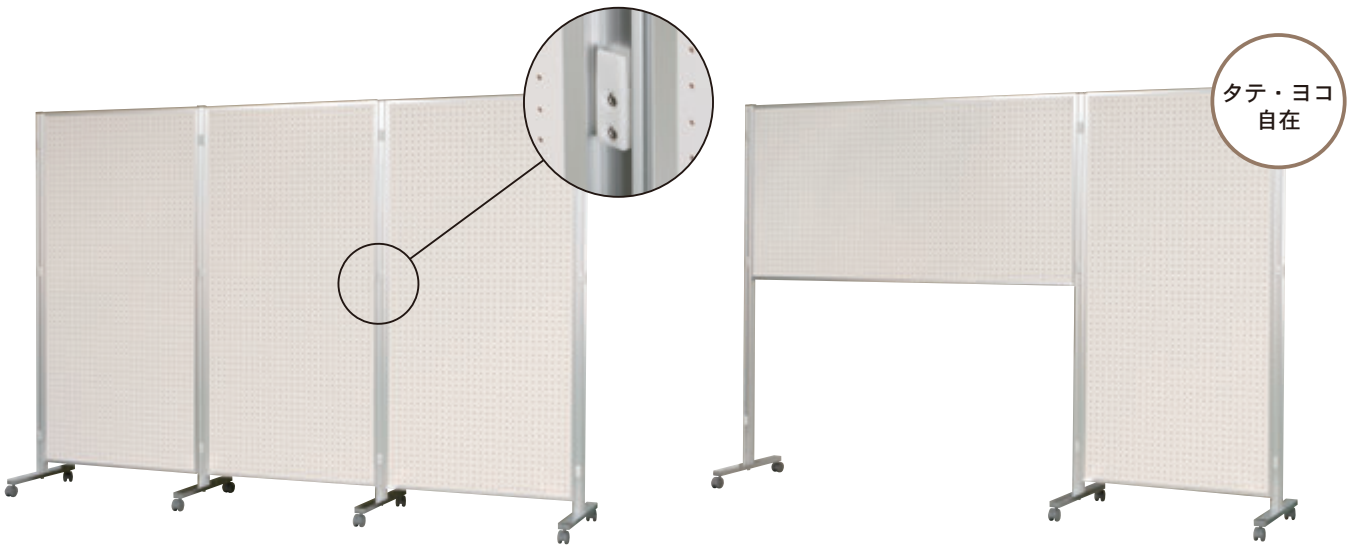

映写対応ホワイトボード

省スペースホワイトボード

掲示板(室内)

掲示板(屋外)

案内板

ポスターパネル

Pシリーズ
ホワイトボード
・黒板・掲示板

ボードパーテーション

展示パネル

ミラーボード

カラーボード

木目調・木枠ボード

店舗用品

工事写真用黒板

ボード文具

スチールグリーン黒板

学校用教材

式典用品

室名札・サイン

学校教室用黒板

スクリーン・ハンガー

部品一覧

受 運賃別途

タテ・ヨコ
自在

取付具の位置

図のように取付具が既に装着された状態で出荷致します。

組立簡単!

クサビ形の取付具の組み合わせにより簡単に脱着できます。板面側の取付具をポール側の取付具にはめ込むだけで、ガタツキ無くしっかりと組立できます。

- ホワイトボード壁掛
- ホワイトボード脚付
- 透明ボード
- 映写対応ホワイトボード
- 省スペースホワイトボード
- 掲示板(室内)
- 掲示板(屋外)
- 案内板
- ポスターパネル
- Pシリーズホワイトボード・黒板・掲示板
- ボードパーティション
- 展示パネル
- ミラーボード