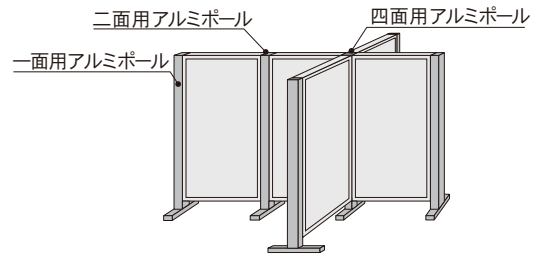

❗ アルミポールは別売りです。

アルミポール 48

【断面図】

板面寸法 (対応品番)	平ベース			アジャスター付			キャスター付			
	品番	価格	総高	品番	価格	総高	品番	価格	総高	
1800用	AR306/AR406 ARK306/ARK406	AR48T18A4	¥20,000	1867mm	AR48T18B4	¥20,500	1895mm	AR48T18C4	¥21,500	1947mm
2100用	AR307/AR407 ARK307/ARK407	AR48T21A4	¥23,500	2205mm						
2400用	AR308/AR408 ARK308/ARK408	AR48T24A4	¥24,900	2505mm						

❗ 価格は全て1本での表記です。

アルミポール 48 オプション カラープラスチックポールカバー

ポール断面図

黄:Y 青:B 赤:R

板面寸法	品番	価格(税抜)
1800用	ARPC18□	¥ 800
2100用	ARPC21□	¥ 900
2400用	ARPC24□	¥1,000

※品番末尾口に Y(黄)、B(青)、R(赤)を入れてください。

アルミポール 32

一面用、二面用、四面用があります。用途に合わせてお選びください。

板面寸法	平ベース			アジャスター付			キャスター付		
H=1800用 ※アルミポール32は1800用のみです									
対応品番	AR306 / AR406 ARK306 / ARK406								
一面用	AR32T18A1	¥13,800	1866mm	AR32T18B1	¥14,100	1893mm	AR32T18C1	¥14,400	1945mm
二面用	AR32T18A2	¥14,000		AR32T18B2	¥14,500		AR32T18C2	¥15,000	
四面用	AR32T18A4	¥14,500		AR32T18B4	¥15,000		AR32T18C4	¥15,500	