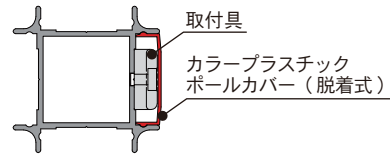

❗ アルミポールは別売りです。

両面ワンウェイ掲示板

表面材

- 708 グリーン
- 711 クールグレー
- 712 アイボリー
- 733 エバーグリーン
- 741 ブルー

❗ 掲示板表面材色をお選びください。

品番	板面寸法	有効板面寸法	価格(税抜)
ARK306	1800×900	1760×860	¥30,000
ARK307	2100×900	2060×860	¥36,000
ARK308	2400×900	2360×860	¥38,000
ARK406	1800×1200	1760×1160	¥40,000
ARK407	2100×1200	2060×1160	¥50,000
ARK408	2400×1200	2360×1160	¥52,000

❗ アルミポールは別売りです。

アルミポール 48

【断面図】

板面寸法 (対応品番)	平ベース			アジャスター付			キャスター付			
	品番	価格	総高	品番	価格	総高	品番	価格	総高	
1800用	AR306/AR406 ARK306/ARK406	AR48T18A4	¥20,000	1867mm	AR48T18B4	¥20,500	1895mm	AR48T18C4	¥21,500	1947mm
2100用	AR307/AR407 ARK307/ARK407	AR48T21A4	¥23,500	2205mm						
2400用	AR308/AR408 ARK308/ARK408	AR48T24A4	¥24,900	2505mm						

❗ 価格は全て1本での表記です。

アルミポール 48 オプション カラープラスチックポールカバー

ポール断面図

黄:Y 青:B 赤:R

板面寸法	品番	価格(税抜)
1800用	ARPC18□	¥ 800
2100用	ARPC21□	¥ 900
2400用	ARPC24□	¥1,000

※品番末尾口に Y(黄)、B(青)、R(赤)を入れてください。

アルミポール 32

一面用、二面用、四面用があります。用途に合わせてお選びください。