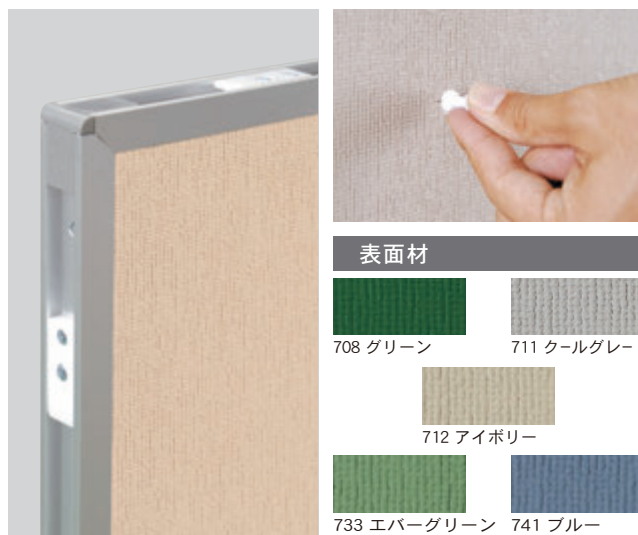

取付具の位置

図のように取付具が既に装着された状態で出荷致します。

組立簡単！

クサビ形の取付具の組み合わせにより簡単に脱着できます。板面側の取付具をポール側の取付具にはめ込むだけで、ガタツキ無くしっかりと組立できます。

- ホワイトボード壁掛
- ホワイトボード脚付
- 透明ボード
- 映写対応ホワイトボード
- 省スペースホワイトボード
- 掲示板(室内)
- 掲示板(屋外)
- 案内板
- ポスターパネル
- Pシリーズホワイトボード・黒板・掲示板
- ボードパーティション
- 展示パネル
- ミラーボード
- カラーボード
- 木目調・木枠ボード
- 店舗用品
- 工事写真用黒板
- ボード文具
- スチールグリーン黒板
- 学校用教材
- 式典用品
- 室名札・サイン
- 学校教室用黒板
- スクリーン・ハンガー
- 部品一覧

両面有孔ボード

φ5、30mmピッチ

品番	板面寸法	有効板面寸法	価格(税抜)
AR306	1800×900	1760×860	¥31,000
AR307	2100×900	2060×860	¥41,000
AR308	2400×900	2360×860	¥43,000
AR406	1800×1200	1760×1160	¥40,000
AR407	2100×1200	2060×1160	¥48,000
AR408	2400×1200	2360×1160	¥50,000

❗ アルミポールは別売りです。

両面ワンウェイ掲示板

表面材

❗ 掲示板表面材色をお選びください。

品番	板面寸法	有効板面寸法	価格(税抜)
ARK306	1800×900	1760×860	¥32,000
ARK307	2100×900	2060×860	¥42,000
ARK308	2400×900	2360×860	¥44,000
ARK406	1800×1200	1760×1160	¥42,000
ARK407	2100×1200	2060×1160	¥52,000
ARK408	2400×1200	2360×1160	¥54,000