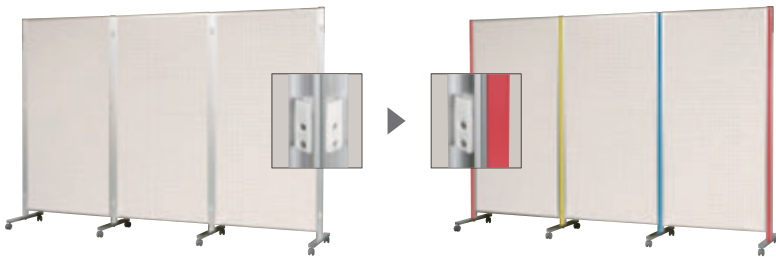

❗ アルミポールは別売りです。

受 運賃別途

アルミポール 48

【断面図】

取付具は四面についています。どの面でも取付可能です。

板面寸法 (対応品番)	平ベース			アジャスター付			キャスター付			
	品番	価格	総高	品番	価格	総高	品番	価格	総高	
1800用	AR306/AR406 ARK306/ARK406	AR48T18A4	¥21,000	1867mm	AR48T18B4	¥21,600	1895mm	AR48T18C4	¥22,600	1947mm
2100用	AR307/AR407 ARK307/ARK407	AR48T21A4	¥24,700	2205mm						
2400用	AR308/AR408 ARK308/ARK408	AR48T24A4	¥26,200	2505mm						

❗ 価格は全て1本での表記です。

アルミポール 48 オプション カラープラスチックポールカバー

ポール断面図

黄:Y 青:B 赤:R

板面寸法	品番	価格(税抜)
1800用	ARPC18□	¥1,000
2100用	ARPC21□	¥1,100
2400用	ARPC24□	¥1,200

※品番末尾口に Y(黄)、B(青)、R(赤)を入れてください。

アルミポール 32

一面用、二面用、四面用があります。用途に合わせてお選びください。