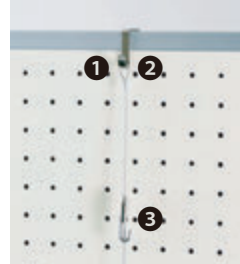

書道作品ハンガー

書道作品ハンガー(20枚入)
半紙用・ポリプロピレン製

G-304 ¥11,000
外形寸法/W270×H440

マジックテープ式
タテに連結可能

❗ 書道作品ハンガーには、ヘッターはありません。

スネークフック

9-SH
¥1,500 (10本入)

リーフレットホルダー

9-LH
¥1,500 最大150枚
入ります。

※5φの孔に適合しています。
※パネル内部の構造により取付けできない孔がありますのでご了承ください。

パーティションフック

❗ ①②は ARU 連結ボード
にはご使用できません。

9-JH ¥500

9-JHD ¥500

9-YHBS ¥3,500
ワイヤーハンガー
L=1000mm
※任意の高さでストップできます。

ホワイト
ボード壁掛