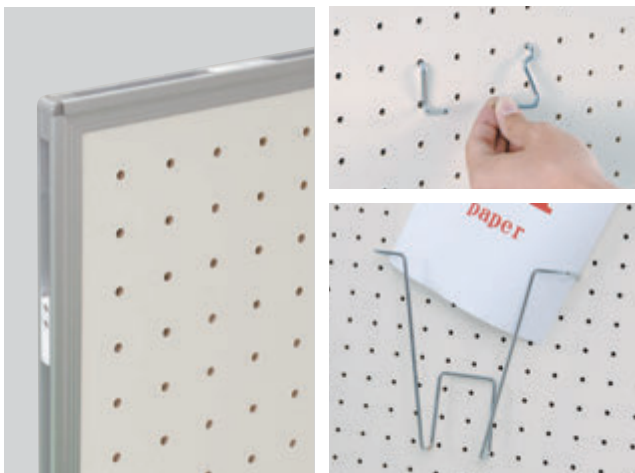

運賃別途

取付具の位置

図のように取付具が既に装着された状態で出荷致します。

組立簡単!

クサビ形の取付具の組み合わせにより簡単に脱着できます。板面側の取付具をポール側の取付具にはめ込むだけで、ガタツキ無くしっかりと組立できます。

取付具(強靱なプラスチック製)

両面有孔ボード

Φ5、30mm ピッチ