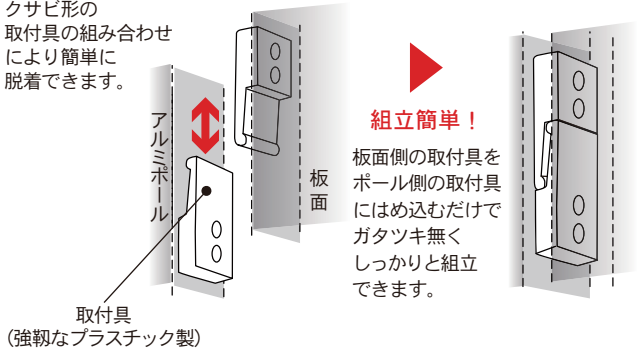

12

Exhibition panel 展示パネル

バリエーション豊富

見た目スッキリ！安全設計！

A R 連結ボード

A R 連結ボードは、見た目スッキリ！
安全設計で楽しいカラー演出ができます。

A R 連結ボード

三ツ折衝立 F

Size Variation

連結ボード

三ツ折衝立

■ 展示パネル

12-1 A R 連結ボード (30 mm厚)	86
12-2 A R U 連結ボード (18 mm厚)	88
12-3 三ツ折衝立 F	89
12-4 三ツ折衝立	89
12-5 展示パネル関連商品	89

連結ボード

スタンダード 30mm厚

組立・収納・時間短縮

クサビ形の取付具の組み合わせにより簡単に脱着できます。

アルミポール

一面用、二面用、四面用があります。

薄型 18mm厚

組立・収納・時間短縮

クサビ形の取付具の組み合わせにより簡単に脱着できます。

アルミポール

二面用のみになります。