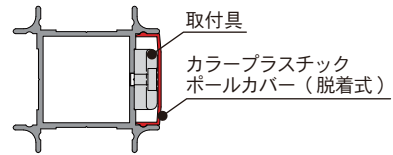

❗ アルミポールは別売りです。

両面ワンウェイ掲示板

表面材

❗ 掲示板表面材色をお選びください。

品番	板面寸法	有効板面寸法	価格(税抜)
ARK306	1800×900	1760×860	¥32,000
ARK307	2100×900	2060×860	¥42,000
ARK308	2400×900	2360×860	¥44,000
ARK406	1800×1200	1760×1160	¥42,000
ARK407	2100×1200	2060×1160	¥52,000
ARK408	2400×1200	2360×1160	¥54,000

❗ アルミポールは別売りです。

受 運賃別途

アルミポール 48

【断面図】

取付具は四面についています。どの面でも取付可能です。

板面寸法 (対応品番)	平ベース			アジャスター付			キャスター付			
	品番	価格	総高	品番	価格	総高	品番	価格	総高	
1800用	AR306/AR406 ARK306/ARK406	AR48T18A4	¥21,000	1867mm	AR48T18B4	¥21,600	1895mm	AR48T18C4	¥22,600	1947mm
2100用	AR307/AR407 ARK307/ARK407	AR48T21A4	¥24,700	2205mm						
2400用	AR308/AR408 ARK308/ARK408	AR48T24A4	¥26,200	2505mm						

❗ 価格は全て1本での表記です。

アルミポール 48 オプション カラープラスチックポールカバー

ポール断面図

黄:Y 青:B 赤:R

板面寸法	品番	価格(税抜)
1800用	ARPC18□	¥1,000
2100用	ARPC21□	¥1,100
2400用	ARPC24□	¥1,200

※品番末尾口に Y(黄)、B(青)、R(赤)を入れてください。

アルミポール 32

一面用、二面用、四面用があります。用途に合わせてお選びください。