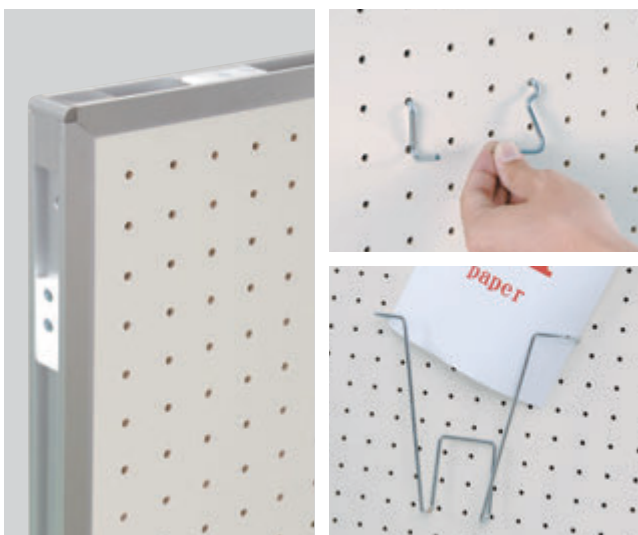

両面有孔ボード

φ5、30mmピッチ

品番	板面寸法	有効板面寸法	価格(税抜)
AR306	1800×900	1760×860	¥31,000
AR307	2100×900	2060×860	¥41,000
AR308	2400×900	2360×860	¥43,000
AR406	1800×1200	1760×1160	¥40,000
AR407	2100×1200	2060×1160	¥48,000
AR408	2400×1200	2360×1160	¥50,000

❗ アルミポールは別売りです。