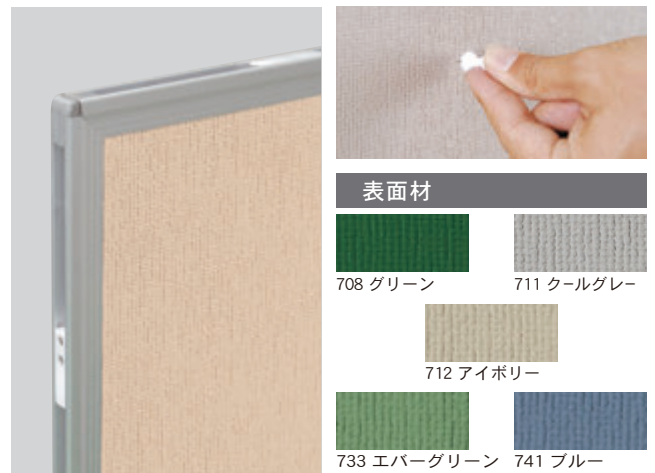

❗ 価格は全て1本での表記です。

- ホワイトボード壁掛
- ホワイトボード脚付
- 透明ボード
- 映写対応ホワイトボード
- 省スペースホワイトボード
- 掲示板(室内)
- 掲示板(屋外)
- 案内板
- ポスターパネル
- Pシリーズ
ホワイトボード
・黒板・掲示板
- ボードパーテーション
- 展示パネル
- ミラーボード
- カラーボード
- 木目調・木枠ボード
- 店舗用品
- 工事写真用黒板
- ボード文具
- スチールグリーン黒板
- 学校用教材
- 式典用品
- 室名札・サイン
- 学校教室用黒板
- スクリーン・ハンガー
- 部品一覧

運賃別途

取付具の位置

図のように取付具が既に装着された状態で出荷致します。

組立簡単!

クサビ形の取付具の組み合わせにより簡単に脱着できます。板面側の取付具をポール側の取付具にはめ込むだけで、ガタツキ無くしっかりと組立できます。

取付具(強靱なプラスチック製)

両面有孔ボード

Φ5、30mm ピッチ

品番	板面寸法	有効板面寸法	価格(税抜)
ARU306	1800×900	1760×860	¥28,000
ARU406	1800×1200	1760×1160	¥37,000

❗ アルミポールは別売りです。

両面ワンウェイ掲示板

表面材

708 グリーン

711 クールグレー

712 アイボリー

733 エバーグリーン

741 ブルー

❗ 掲示板表面材色をお選びください。

品番	板面寸法	有効板面寸法	価格(税抜)
ARKU306	1800×900	1760×860	¥30,000
ARKU406	1800×1200	1760×1160	¥39,000

❗ アルミポールは上別売りです。

アルミポール 22

ARU 連結ボード専用ポール

取付具は二面に付いています。

板面サイズ 1800 用