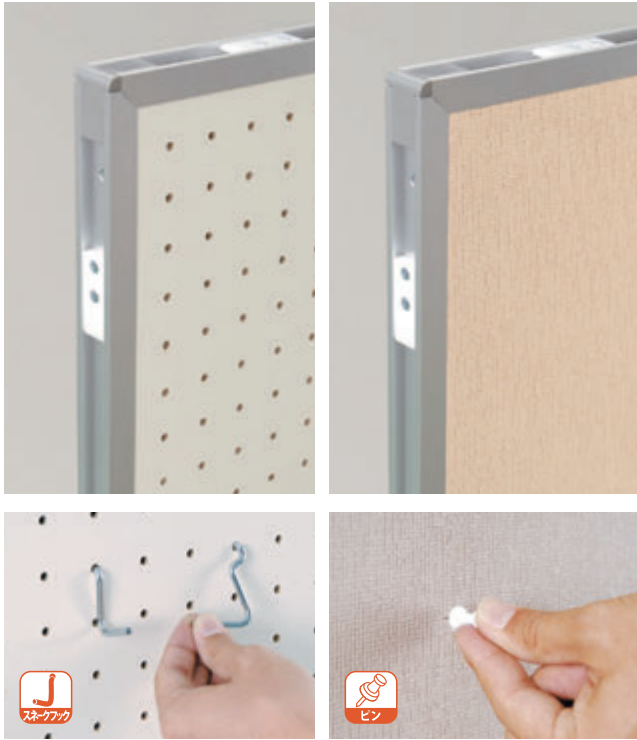

Size Variation

連結ボード

三ツ折衝立

■ 展示パネル

12-1 A R 連結ボード (30 mm厚)	86
12-2 A R U 連結ボード (18 mm厚)	88
12-3 三ツ折衝立 F	89
12-4 三ツ折衝立	89
12-5 展示パネル関連商品	89

連結ボード

スタンダード 30mm厚

組立・収納・時間短縮

クサビ形の取付具の組み合わせにより簡単に脱着できます。

アルミポール

一面用、二面用、四面用があります。

薄型 18mm厚

組立・収納・時間短縮

クサビ形の取付具の組み合わせにより簡単に脱着できます。

アルミポール

二面用のみになります。