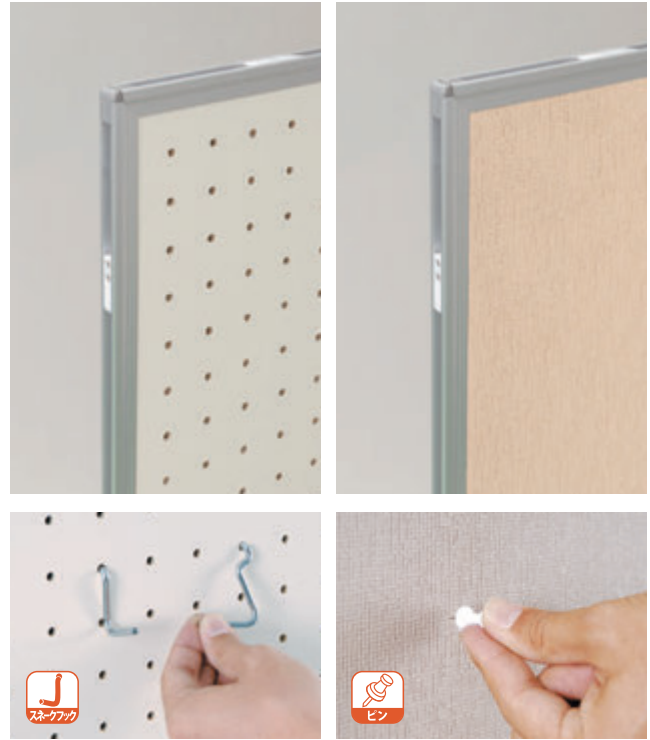

クサビ形の取付具の組み合わせにより簡単に脱着できます。

アルミポール

一面用、二面用、四面用があります。

薄型 18mm厚

組立・収納・時間短縮

クサビ形の取付具の組み合わせにより簡単に脱着できます。

アルミポール

二面用のみになります。