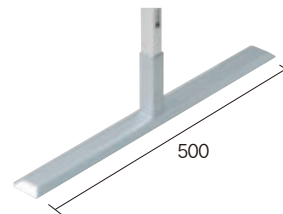

運賃別途

取付具の位置

図のように取付具が既に装着された状態で出荷致します。

組立簡単!

クサビ形の取付具の組み合わせにより簡単に脱着できます。板面側の取付具をポール側の取付具にはめ込むだけで、ガタツキ無くしっかりと組立できます。

取付具(強靱なプラスチック製)

両面有孔ボード

Φ5、30mm ピッチ

741 ブルー

❗ 掲示板表面材色をお選びください。

品番	板面寸法	有効板面寸法	価格(税抜)
ARKU306	1800×900	1760×860	¥30,000
ARKU406	1800×1200	1760×1160	¥39,000

❗ アルミポールは上別売りです。

アルミポール 22

ARU 連結ボード専用ポール

取付具は二面に付いています。

板面サイズ 1800 用