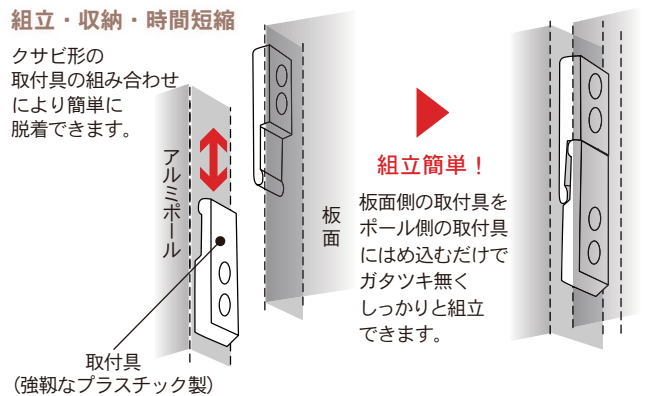

クサビ形の取付具の組み合わせにより簡単に脱着できます。

アルミポール

一面用、二面用、四面用があります。

薄型 18mm厚

組立・収納・時間短縮

クサビ形の取付具の組み合わせにより簡単に脱着できます。

アルミポール

二面用のみになります。