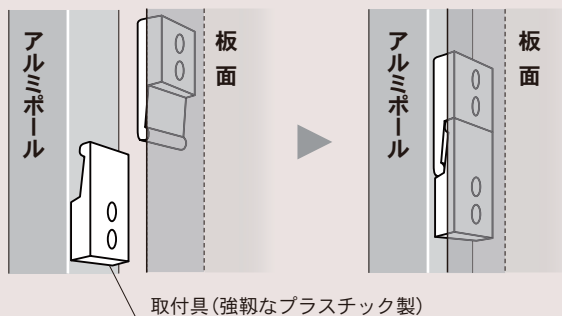

学校用教材

式典用品

室名札・サイン

学校教室用黒板

スクリーン・ハンガー

部品一覧

受 運賃別途

タテ・ヨコ
自在

取付具の位置

図のように取付具が既に装着された状態で出荷致します。

組立簡単！

クサビ形の取付具の組み合わせにより簡単に脱着できます。板面側の取付具をポール側の取付具にはめ込むだけで、ガタツキ無くしっかりと組立できます。

- ホワイトボード壁掛
- ホワイトボード脚付
- 透明ボード
- 映写対応ホワイトボード
- 省スペースホワイトボード
- 掲示板(室内)
- 掲示板(屋外)
- 案内板
- ポスターパネル
- Pシリーズホワイトボード・黒板・掲示板
- ボードパーティション
- 展示パネル
- ミラーボード
- カラーボード
- 木目調・木枠ボード
- 店舗用品
- 工事写真用黒板
- ボード文具
- スチールグリーン黒板
- 学校用教材
- 式典用品
- 室名札・サイン
- 学校教室用黒板
- スクリーン・ハンガー
- 部品一覧