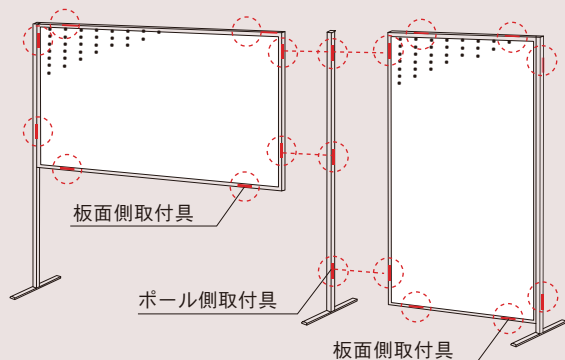

映写対応ホワイトボード

省スペースホワイトボード

掲示板 (室内)

掲示板 (屋外)

案内板

ポスターパネル

Pシリーズ
ホワイトボード
・黒板・掲示板

ボードパーテーション

学校用教材

式典用品

室名札・サイン

学校教室用黒板

スクリーン・ハンガー

部品一覧

受 運賃別途

タテ・ヨコ
自在

取付具の位置

図のように取付具が既に装着された状態で出荷致します。

組立簡単！

クサビ形の取付具の組み合わせにより簡単に脱着できます。板面側の取付具をポール側の取付具にはめ込むだけで、ガタツキ無くしっかりと組立できます。

- ホワイトボード壁掛
- ホワイトボード脚付
- 透明ボード
- 映写対応ホワイトボード
- 省スペースホワイトボード
- 掲示板(室内)
- 掲示板(屋外)
- 案内板
- ポスターパネル
- Pシリーズホワイトボード・黒板・掲示板
- ボードパーティション
- 展示パネル
- ミラーボード
- カラーボード
- 木目調・木枠ボード
- 店舗用品
- 工事写真用黒板
- ボード文具
- スチールグリーン黒板
- 学校用教材
- 式典用品
- 室名札・サイン
- 学校教室用黒板
- スクリーン・ハンガー
- 部品一覧