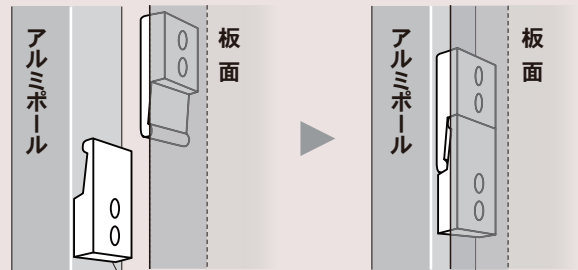

運賃別途

取付具の位置

図のように取付具が既に装着された状態で出荷致します。

組立簡単!

クサビ形の取付具の組み合わせにより簡単に脱着できます。板面側の取付具をポール側の取付具にはめ込むだけで、ガタツキ無くしっかりと組立できます。

取付具(強靱なプラスチック製)

両面有孔ボード

Φ5、30mm ピッチ