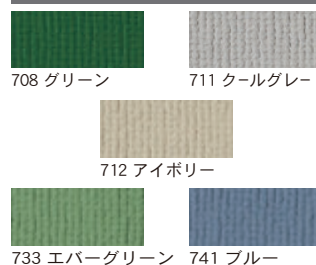

両面有孔ボード

φ5、30mmピッチ

品番	板面寸法	有効板面寸法	価格(税抜)
AR306	1800×900	1760×860	¥31,000
AR307	2100×900	2060×860	¥41,000
AR308	2400×900	2360×860	¥43,000
AR406	1800×1200	1760×1160	¥40,000
AR407	2100×1200	2060×1160	¥48,000
AR408	2400×1200	2360×1160	¥50,000

❗ アルミポールは別売りです。

両面ワンウェイ掲示板

表面材

❗ 掲示板表面材色をお選びください。

品番	板面寸法	有効板面寸法	価格(税抜)
ARK306	1800×900	1760×860	¥32,000
ARK307	2100×900	2060×860	¥42,000
ARK308	2400×900	2360×860	¥44,000
ARK406	1800×1200	1760×1160	¥42,000
ARK407	2100×1200	2060×1160	¥52,000
ARK408	2400×1200	2360×1160	¥54,000