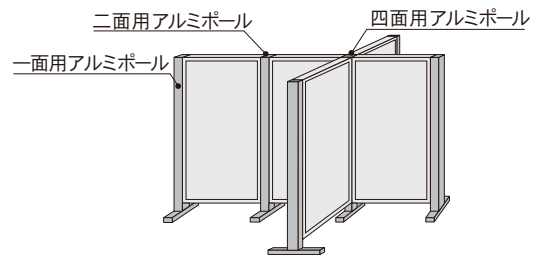

❗ アルミポールは別売りです。

受 運賃別途

アルミポール 48

【断面図】

取付具は四面についています。どの面でも取付可能です。

板面寸法 (対応品番)	平ベース			アジャスター付			キャスター付			
	品番	価格	総高	品番	価格	総高	品番	価格	総高	
1800用	AR306/AR406 ARK306/ARK406	AR48T18A4	¥21,000	1867mm	AR48T18B4	¥21,600	1895mm	AR48T18C4	¥22,600	1947mm
2100用	AR307/AR407 ARK307/ARK407	AR48T21A4	¥24,700	2205mm						
2400用	AR308/AR408 ARK308/ARK408	AR48T24A4	¥26,200	2505mm						

❗ 価格は全て1本での表記です。

アルミポール 48 オプション カラープラスチックポールカバー

ポール断面図

黄:Y 青:B 赤:R

板面寸法	品番	価格(税抜)
1800用	ARPC18□	¥1,000
2100用	ARPC21□	¥1,100
2400用	ARPC24□	¥1,200

※品番末尾口に Y(黄)、B(青)、R(赤)を入れてください。

アルミポール 32

一面用、二面用、四面用があります。用途に合わせてお選びください。

板面寸法	平ベース			アジャスター付			キャスター付			
H=1800用 ※アルミポール32は1800用のみです										
対応品番	AR306 / AR406 ARK306 / ARK406	品番	価格	総高	品番	価格	総高	品番	価格	総高
一面用		AR32T18A1	¥14,500	1866mm	AR32T18B1	¥14,800	1893mm	AR32T18C1	¥15,200	1945mm
二面用		AR32T18A2	¥14,700		AR32T18B2	¥15,300		AR32T18C2	¥15,800	
四面用		AR32T18A4	¥15,300		AR32T18B4	¥15,800		AR32T18C4	¥16,300	