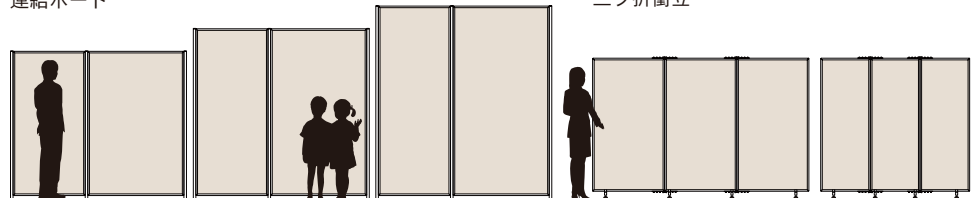

12

Exhibition panel 展示パネル

バリエーション豊富

見た目スッキリ！安全設計！

A R 連結ボード

A R 連結ボードは、見た目スッキリ！
安全設計で楽しいカラー演出ができます。

A R 連結ボード

三ツ折衝立 F

Size Variation

連結ボード

三ツ折衝立

■ 展示パネル

12-1 A R 連結ボード (30 mm厚)	86
12-2 A R U 連結ボード (18 mm厚)	88
12-3 三ツ折衝立 F	89
12-4 三ツ折衝立	89
12-5 展示パネル関連商品	89

連結ボード

スタンダード 30mm厚

組立・収納・時間短縮