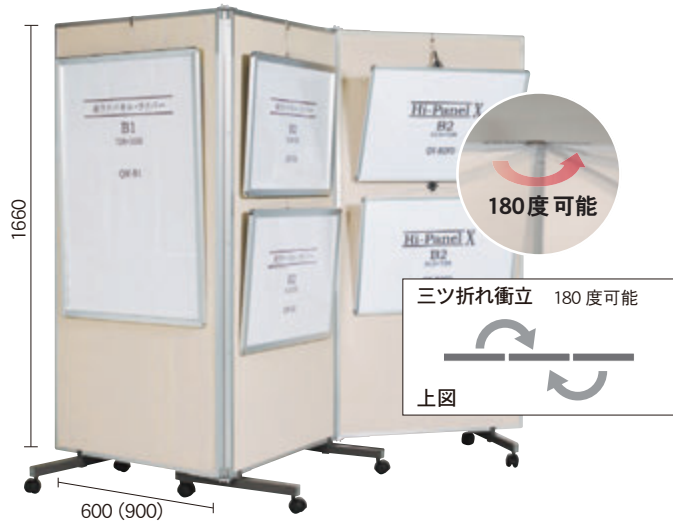

三ツ折れ衝立

受 運賃別途

両面有孔ボード

品番	外形寸法	折りたたみ寸法	価格(税抜)
VRR606W	W1800×D555×H1775	W660×D620×H1775	¥107,000
VRR609W	W2700×D555×H1775	W960×D620×H1775	¥145,000

両面ワンウェイ掲示板

712アイボリー

品番	外形寸法	折りたたみ寸法	価格(税抜)
VKK606-I	W1800×D555×H1775	W660×D620×H1775	¥116,000
VKK609-I	W2700×D555×H1775	W960×D620×H1775	¥157,000

両面ワンウェイ掲示板

711クールグレー

品番	外形寸法	折りたたみ寸法	価格(税抜)
VKK606-CG	W1800×D555×H1775	W660×D620×H1775	¥116,000
VKK609-CG	W2700×D555×H1775	W960×D620×H1775	¥157,000

両面ホワイトボード

スチールホワイト

品番	外形寸法	折りたたみ寸法	価格(税抜)
VVV606	W1800×D555×H1775	W660×D620×H1775	¥147,000
VVV609	W2700×D555×H1775	W960×D620×H1775	¥178,000

12-5

オプションいろいろ