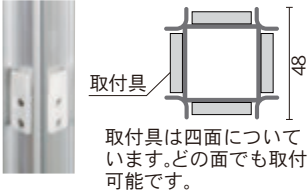

取付具の位置

図のように取付具が既に装着された状態で出荷致します。

組立簡単！

クサビ形の取付具の組み合わせにより簡単に脱着できます。板面側の取付具をポール側の取付具にはめ込むだけで、ガタツキ無くしっかりと組立できます。

- ホワイトボード壁掛
- ホワイトボード脚付
- 透明ボード
- 映写対応ホワイトボード
- 省スペースホワイトボード
- 掲示板(室内)
- 掲示板(屋外)
- 案内板
- ポスターパネル
- Pシリーズホワイトボード・黒板・掲示板
- ボードパーティション
- 展示パネル
- ミラーボード
- カラーボード
- 木目調・木枠ボード
- 店舗用品
- 工事写真用黒板
- ボード文具
- スチールグリーン黒板
- 学校用教材
- 式典用品
- 室名札・サイン
- 学校教室用黒板
- スクリーン・ハンガー
- 部品一覧

両面有孔ボード

φ5、30mmピッチ

品番	板面寸法	有効板面寸法	価格(税抜)
AR306	1800×900	1760×860	¥31,000
AR307	2100×900	2060×860	¥41,000
AR308	2400×900	2360×860	¥43,000
AR406	1800×1200	1760×1160	¥40,000
AR407	2100×1200	2060×1160	¥48,000
AR408	2400×1200	2360×1160	¥50,000

❗ アルミポールは別売りです。

両面ワンウェイ掲示板

表面材

❗ 掲示板表面材色をお選びください。

品番	板面寸法	有効板面寸法	価格(税抜)
ARK306	1800×900	1760×860	¥32,000
ARK307	2100×900	2060×860	¥42,000
ARK308	2400×900	2360×860	¥44,000
ARK406	1800×1200	1760×1160	¥42,000
ARK407	2100×1200	2060×1160	¥52,000
ARK408	2400×1200	2360×1160	¥54,000

❗ アルミポールは別売りです。

受 運賃別途

アルミポール 48

【断面図】

取付具は四面についています。どの面でも取付可能です。

板面寸法 (対応品番)	平ベース			アジャスター付			キャスター付			
	品番	価格	総高	品番	価格	総高	品番	価格	総高	
1800用	AR306/AR406 ARK306/ARK406	AR48T18A4	¥21,000	1867mm	AR48T18B4	¥21,600	1895mm	AR48T18C4	¥22,600	1947mm
2100用	AR307/AR407 ARK307/ARK407	AR48T21A4	¥24,700	2205mm						
2400用	AR308/AR408 ARK308/ARK408	AR48T24A4	¥26,200	2505mm						