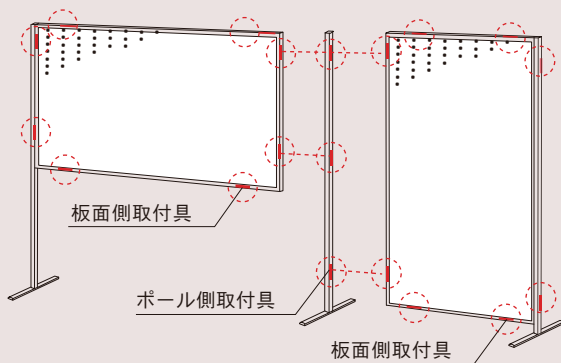

板面寸法	平ベース			アジャスター付			キャスター付			
H=1800用 ※アルミポール32は1800用のみです										
対応品番	AR306 / AR406 ARK306 / ARK406	品番	価格	総高	品番	価格	総高	品番	価格	総高
一面用		AR32T18A1	¥14,500	1866mm	AR32T18B1	¥14,800	1893mm	AR32T18C1	¥15,200	1945mm
二面用		AR32T18A2	¥14,700		AR32T18B2	¥15,300		AR32T18C2	¥15,800	
四面用		AR32T18A4	¥15,300		AR32T18B4	¥15,800		AR32T18C4	¥16,300	

❗ 価格は全て1本での表記です。

- ホワイトボード壁掛
- ホワイトボード脚付
- 透明ボード
- 映写対応ホワイトボード
- 省スペースホワイトボード
- 掲示板(室内)
- 掲示板(屋外)
- 案内板
- ポスターパネル
- Pシリーズ
ホワイトボード
・黒板・掲示板
- ボードパーテーション
- 展示パネル
- ミラーボード
- カラーボード
- 木目調・木枠ボード
- 店舗用品
- 工事写真用黒板
- ボード文具
- スチールグリーン黒板
- 学校用教材
- 式典用品
- 室名札・サイン
- 学校教室用黒板
- スクリーン・ハンガー
- 部品一覧

運賃別途

取付具の位置

図のように取付具が既に装着された状態で出荷致します。

組立簡単!

クサビ形の取付具の組み合わせにより簡単に脱着できます。板面側の取付具をポール側の取付具にはめ込むだけで、ガタツキ無くしっかりと組立できます。

取付具(強靱なプラスチック製)

両面有孔ボード

Φ5、30mm ピッチ