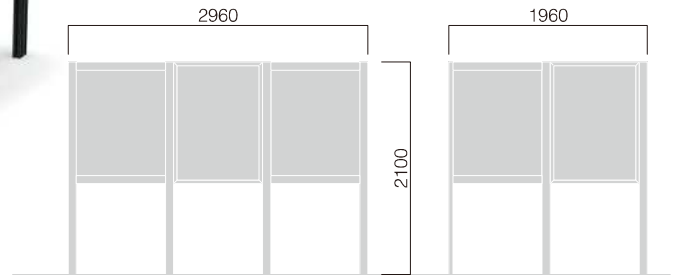

ポスターパネル付

SI-3L

参考価格: ¥604,000(外税)

支柱: 高強度アルミ押出型材、ブラック塗装仕上

パネル: 透明アクリル、片面マット

掲示板: アルミ押出型材、ピン止め仕様

ソーラー発電式LED照明ユニット付

SI-5I