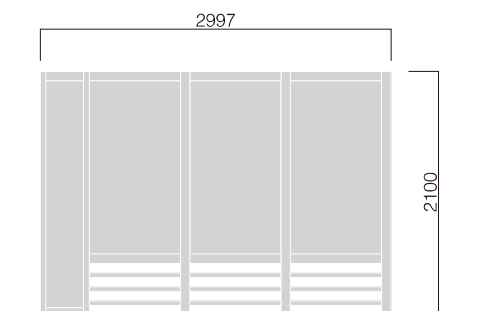

SICK-3L

支 柱: 高強度アルミ押出形材、ブラック塗装仕上
パネル: 透明アクリル、片面マット
高輝度屋外用蓄光パネル JIS Z9097規格 I類

※価格は別途お見積りとなります。