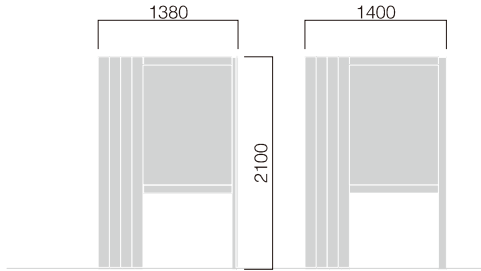

RW-3L

参考価格:¥604,000(外税)

支柱:高強度アルミ押出型材、ブラック塗装仕上

パネル:透明アクリル、片面マット

化粧材:リサイクルウッド