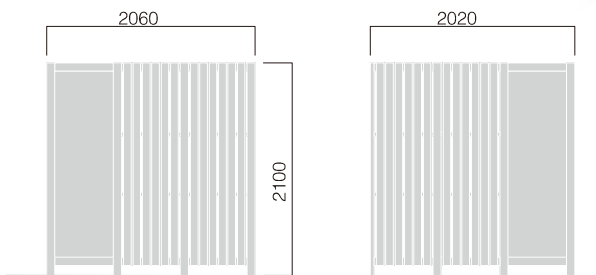

AW-3L

参考価格: ¥892,000(外税)

支柱: 高強度アルミ押出型材、ブラック塗装仕上

パネル: 透明アクリル、片面マット

化粧材: アルミ押出型材、木目調シートラッピング仕上

AW-1C

参考価格: ¥896,000(外税)

支柱: 高強度アルミ押出型材、ブラック塗装仕上

パネル: 透明アクリル、片面マット

アルミ複合板 3t、木目調シートラッピング仕上