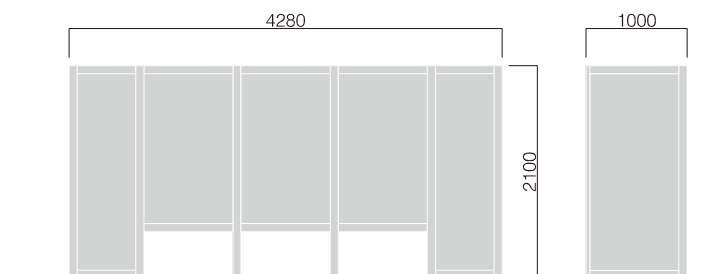

AW-3L

参考価格: ¥892,000(外税)

支柱: 高強度アルミ押出型材、ブラック塗装仕上

パネル: 透明アクリル、片面マット

化粧材: アルミ押出型材、木目調シートラッピング仕上

AW-1C

参考価格: ¥896,000(外税)

支柱: 高強度アルミ押出型材、ブラック塗装仕上

パネル: 透明アクリル、片面マット

アルミ複合板 3t、木目調シートラッピング仕上