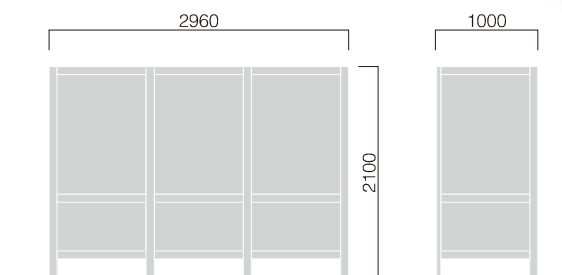

参考価格: ¥638,000(外税)

支柱: 高強度アルミ押出型材、シルバー塗装仕上
 パネル: 透明アクリル、片面マット

NO-2L

参考価格: ¥608,000(外税)

支柱: 高強度アルミ押出型材、ブラック塗装仕上
 パネル: 透明アクリル、片面マット
 アルミ複合板ブラック

分煙パーティション

シキール ノーマル タイプ

汎用性に優れたノーマルタイプ。