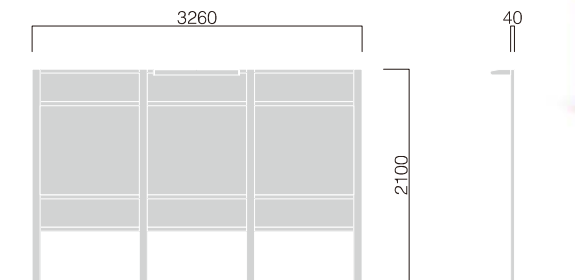

ポスターパネル付

SI-3L

参考価格: ¥604,000(外税)

支柱: 高強度アルミ押出型材、ブラック塗装仕上

パネル: 透明アクリル、片面マット

掲示板: アルミ押出型材、ピン止め仕様

ソーラー発電式LED照明ユニット付

SI-5I