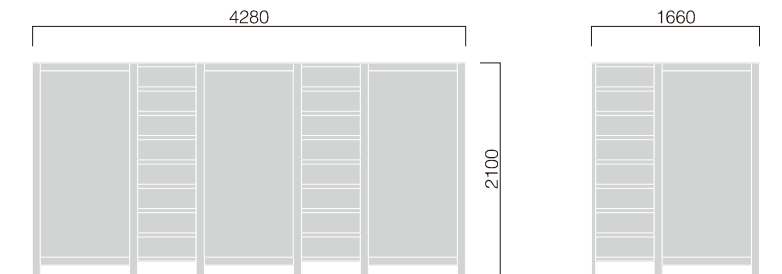

1000

2300

NO-5L

参考価格: ¥884,000(外税)

支柱: 高強度アルミ押出型材、ブラック塗装仕上

パネル: 透明アクリル、片面マット

アルミ複合板ブラック

NO-7CK