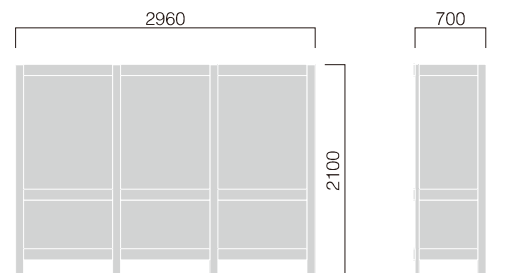

パネル:透明アクリル、片面マット

化粧材:リサイクルウッド

RW-5C

参考価格:¥982,000(外税)

支柱:高強度アルミ押出型材、ブラック塗装仕上

パネル:透明アクリル、片面マット

アルミ複合板ブラック

化粧材:リサイクルウッド