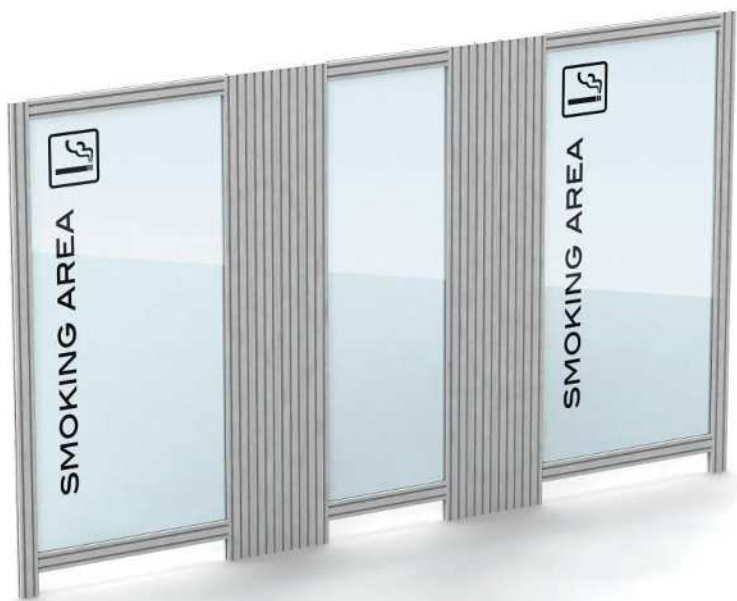

NO-4I

参考価格: ¥638,000(外税)

支柱: 高強度アルミ押出型材、シルバー塗装仕上
パネル: 透明アクリル、片面マット

NO-2L

参考価格: ¥608,000(外税)

支柱: 高強度アルミ押出型材、ブラック塗装仕上
パネル: 透明アクリル、片面マット
アルミ複合板ブラック