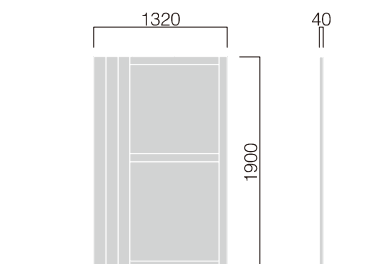

支柱:高強度アルミ押出型材、ブラック塗装仕上

格子:アルミ押出型材、ブラック塗装仕上

パネル:透明アクリル、片面マット

MN-2L

参考価格:¥342,000(外税)

支柱:高強度アルミ押出型材、シルバー塗装仕上

パネル:透明アクリル、片面マット

MN-3I