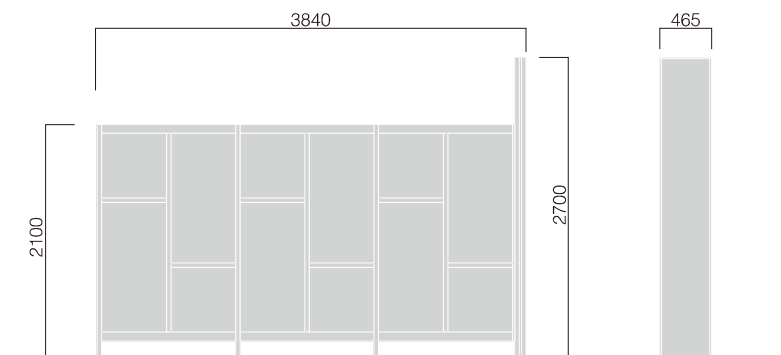

SIQ-1L

支柱: 高強度アルミ押出型材、ご指定色塗装仕上

パネル: 透明アクリル、片面マット

アルミ平板 2t、ご指定色塗装仕上

タワーサイン: クアトロQRXタイプ (P48参照)

※価格は別途お見積りとなります。

■タワーサイン部 抜き文字内照

■タワーサイン部 抜き文字内照