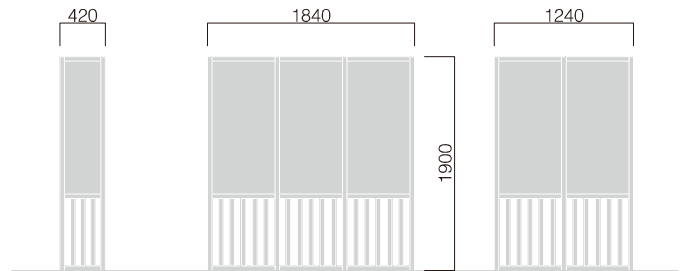

設置方法をお選び下さい。

アンカー式

埋込式

◆自由設計

お客様のご希望、設置場所に合わせて設計製作致します。

ご購入はユニット組立方式と、完成品方式(別途費用)での対応となります。

MN-1C

参考価格:¥662,000(外税)