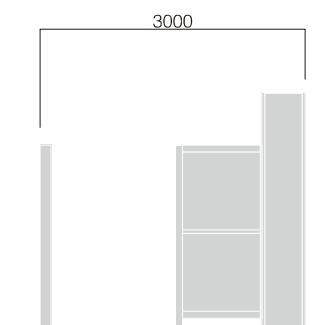

SIQ-1L

支柱: 高強度アルミ押出型材、ご指定色塗装仕上

パネル: 透明アクリル、片面マット

アルミ平板 2t、ご指定色塗装仕上

タワーサイン: クアトロQRXタイプ (P48参照)

※価格は別途お見積りとなります。

■タワーサイン部 抜き文字内照

■タワーサイン部 抜き文字内照