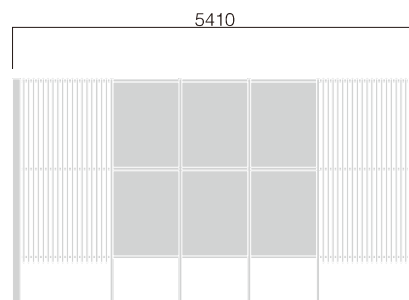

GR-1C

- 主 柱: スチール角パイプ塗装仕上げ
- 支 柱: 高強度アルミ押出形材、ブラック塗装仕上
- フレーム: 高強度アルミ押出形材、塗装仕上
- 格 子: リサイクルウッド
- パネ ル: 透明アクリル、片面マット
  アルミ平板 2t、塗装仕上

※価格は別途お見積りとなります。