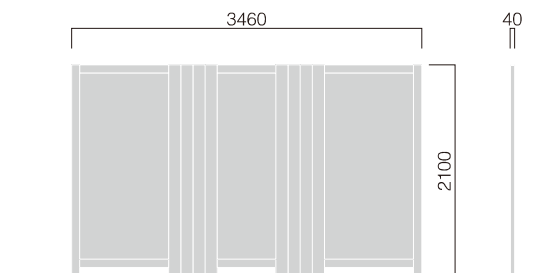

参考価格: ¥638,000(外税)

支柱: 高強度アルミ押出型材、シルバー塗装仕上
 パネル: 透明アクリル、片面マット

NO-2L

参考価格: ¥608,000(外税)

支柱: 高強度アルミ押出型材、ブラック塗装仕上
 パネル: 透明アクリル、片面マット
 アルミ複合板ブラック

分煙パーティション

シキール ノーマル タイプ

汎用性に優れたノーマルタイプ。