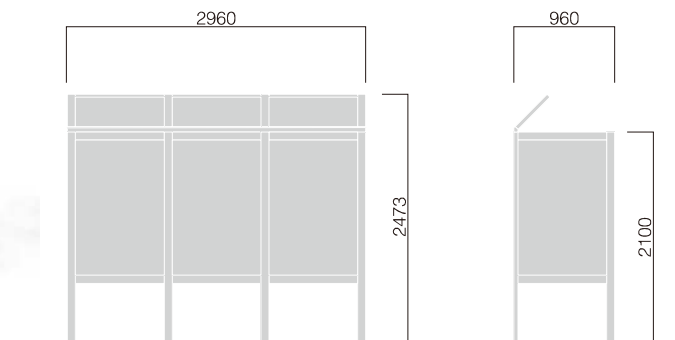

参考価格: ¥668,000(外税)

支柱: 高強度アルミ押出型材、シルバー塗装仕上

パネル: 透明アクリル、片面マット

アルミ平板 2t、塗装仕上

分煙パーティション

シキール 和風 タイプ

景観に配慮の必要な歴史的なまちなみ、史跡、文化財などの屋外喫煙スペースへの設置を目的とした和風タイプ。

アルミ鋳物製和風屋根付