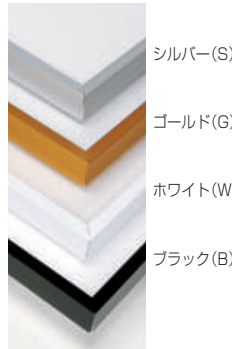

アケパネライト 超軽量！前面4辺開閉パネル

製品仕様

- フレーム：7.5mm 幅アルミ押し出し成形
 - 表面シート：再生PET(UVカット仕様)
B1~A1判は0.5mm厚
B2~A4判は0.4mm厚
 - 背板：再生PS材
 - パッケージ：ビニール袋入り
- 付属品**
- ・ヒモ(B1~A2判は2m, B3判以下は1m)

■フレームはリサイクル可能素材。

ロック状態

ロック解除状態

発泡倍率 **18**倍