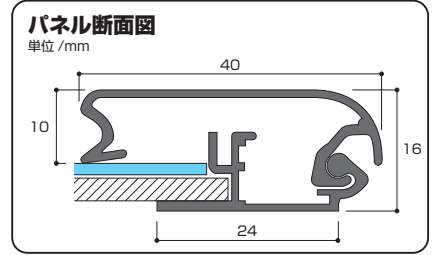

アケパネ。はプラチナ万年筆の登録商標です。

アケパネ 40mm

B0,A0判は除く

- 製品仕様**
- フレーム : 40mm 幅アルミ押し出し成形
 - コーナー : ABS 樹脂
 - 表面シート : アクリル板 1.5mm 厚
 - 掲示物厚み : 1mm まで可能
 - 背板 : MDF3mm 厚 (B0・A0 判はアルミ複合板)
 - 金具 : 吊り下げ金具 4箇所ビス止め※
 - パッケージ : 段ボール個包装

付属品
・ヒモ (2m)
※B0、A0 判にはヒモと吊り下げ金具は付きません。

アケパネ 40mm									
判型	ポスターサイズ	有効画面サイズ	外寸	カラー	品番	価格 (税別)	商品コード	JAN コード	重量 (kg)
B0判	1456 x 1030mm	1416 x 990mm	1506 x 1080mm	シルバー/クローム	ADB0-S-C40	¥ 43,000	8005201	4977114-813016	8.4
				ゴールド/ゴールド	ADB0-G-G40	¥ 43,000	8005202	4977114-813023	8.4
B1判	1030 x 728mm	990 x 688mm	1080 x 778mm	シルバー/クローム	ADB1-S-C40	¥ 18,000	8005206	4977114-813061	4.5
				ゴールド/ゴールド	ADB1-G-G40	¥ 18,000	8005207	4977114-813078	4.5
B2判	728 x 515mm	688 x 475mm	778 x 565mm	シルバー/クローム	ADB2-S-C40	¥ 13,500	8005211	4977114-813115	2.6
				ゴールド/ゴールド	ADB2-G-G40	¥ 13,500	8005212	4977114-813122	2.6
A0判	1188 x 841mm	1148 x 801mm	1238 x 891mm	シルバー/クローム	ADA0-S-C40	¥ 33,500	8005216	4977114-813160	5.8
				ゴールド/ゴールド	ADA0-G-G40	¥ 33,500	8005217	4977114-813177	5.8
A1判	841 x 594mm	801 x 554mm	891 x 644mm	シルバー/クローム	ADA1-S-C40	¥ 15,000	8005221	4977114-813214	3.2
				ゴールド/ゴールド	ADA1-G-G40	¥ 15,000	8005222	4977114-813221	3.2
A2判	594 x 420mm	554 x 380mm	644 x 470mm	シルバー/クローム	ADA2-S-C40	¥ 11,000	8005226	4977114-813269	1.9
				ゴールド/ゴールド	ADA2-G-G40	¥ 11,000	8005227	4977114-813276	1.9