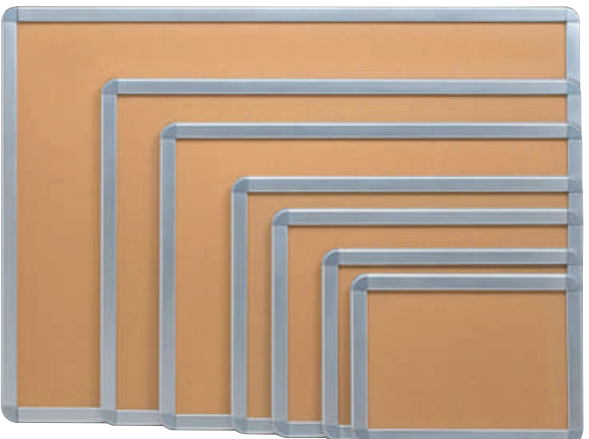

アケパネ 30mm

屋外用は除く

1. **製品仕様**
2. フレーム : 30mm 幅アルミ押し出し成形
   - コーナー : ABS 樹脂
   - 表面シート : アクリル板 1.5mm 厚
   - 防水シート : 塩ビ (屋外用防水シート付のみ)
   - 掲示物厚み : 1mm まで可能
   - 背板 : MDF3mm 厚 (屋外用はアルミ複合板)
   - 金具 : 吊り下げ金具 4箇所ビス止め
   - パッケージ : 段ボール個包装

付属品
・ヒモ (B1~A2 判は 2m, B3 判以下は 1m)

価格表は次ページに記載