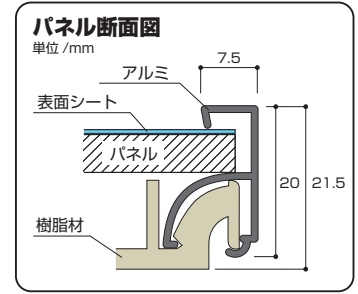

アケパネライト 超軽量！前面4辺開閉パネル

製品仕様

1. フレーム：7.5mm 幅アルミ押し出し成形
   - 表面シート：再生PET(UVカット仕様)
     B1~A1判は0.5mm厚
     B2~A4判は0.4mm厚
   - 背板：再生PS材
   - パッケージ：ビニール袋入り
2. **付属品**
3. ・ヒモ(B1~A2判は2m, B3判以下は1m)

■フレームはリサイクル可能素材。