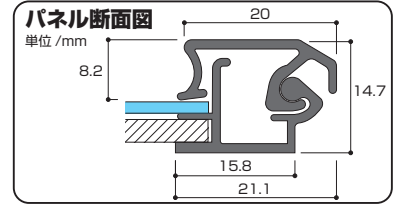

アケパネ 20mm

製品仕様

1. フレーム : 20mm 幅アルミ押し出し成形
   - コーナー : ABS 樹脂
   - 表面シート : アクリル板 1.5mm 厚
   - 掲示物厚み : 1mm まで可能
   - 背板 : MDF3mm 厚
   - パッケージ : 段ボール個包装
2. 付属品
   ・ヒモ (B1~A2 判は 2m, B3 判以下は 1m)

アケパネ 20mm

判型	ポスターサイズ	有効画面サイズ	外寸	カラー	品番	価格(税別)	商品コード	JAN コード	重量(kg)
B1判	1030 x 728mm	1021 x 719mm	1065 x 763mm	化研シルバー/クローム	ADB1-KS-C20	¥ 13,500	8005160	4977114-812224	4.1
				シルバー/クローム	ADB1-S-C20	¥ 13,500	8005161	4977114-812231	4.1
				ゴールド/ゴールド	ADB1-G-G20	¥ 13,500	8005162	4977114-812248	4.1
				ホワイト/ホワイト	ADB1-W-W20	¥ 13,500	8005163	4977114-812255	4.1
				ブラック/ブラック	ADB1-B-B20	¥ 13,500	8005164	4977114-812262	4.1
B2判	728 x 515mm	719 x 506mm	763 x 550mm	化研シルバー/クローム	ADB2-KS-C20	¥ 10,000	8005165	4977114-812279	2.3
				シルバー/クローム	ADB2-S-C20	¥ 10,000	8005166	4977114-812286	2.3
				ゴールド/ゴールド	ADB2-G-G20	¥ 10,000	8005167	4977114-812293	2.3
				ホワイト/ホワイト	ADB2-W-W20	¥ 10,000	8005168	4977114-812309	2.3
				ブラック/ブラック	ADB2-B-B20	¥ 10,000	8005169	4977114-812316	2.3
B3判	515 x 364mm	506 x 355mm	550 x 399mm	化研シルバー/クローム	ADB3-KS-C20	¥ 8,300	8005170	4977114-812323	1.3
				シルバー/クローム	ADB3-S-C20	¥ 8,300	8005171	4977114-812330	1.3
				ゴールド/ゴールド	ADB3-G-G20	¥ 8,300	8005172	4977114-812347	1.3
				ホワイト/ホワイト	ADB3-W-W20	¥ 8,300	8005173	4977114-812354	1.3
				ブラック/ブラック	ADB3-B-B20	¥ 8,300	8005174	4977114-812361	1.3
B4判	364 x 257mm	355 x 248mm	399 x 292mm	化研シルバー/クローム	ADB4-KS-C20	¥ 6,800	8005175	4977114-812378	0.8
				シルバー/クローム	ADB4-S-C20	¥ 6,800	8005176	4977114-812385	0.8
				ゴールド/ゴールド	ADB4-G-G20	¥ 6,800	8005177	4977114-812392	0.8
				ホワイト/ホワイト	ADB4-W-W20	¥ 6,800	8005178	4977114-812408	0.8
				ブラック/ブラック	ADB4-B-B20	¥ 6,800	8005179	4977114-812415	0.8
A1判	841 x 594mm	832 x 585mm	876 x 629mm	化研シルバー/クローム	ADA1-KS-C20	¥ 12,000	8005180	4977114-812422	2.9
				シルバー/クローム	ADA1-S-C20	¥ 12,000	8005181	4977114-812439	2.9
				ゴールド/ゴールド	ADA1-G-G20	¥ 12,000	8005182	4977114-812446	2.9
				ホワイト/ホワイト	ADA1-W-W20	¥ 12,000	8005183	4977114-812453	2.9
				ブラック/ブラック	ADA1-B-B20	¥ 12,000	8005184	4977114-812460	2.9
A2判	594 x 420mm	585 x 411mm	629 x 455mm	化研シルバー/クローム	ADA2-KS-C20	¥ 9,000	8005185	4977114-812477	1.6
				シルバー/クローム	ADA2-S-C20	¥ 9,000	8005186	4977114-812484	1.6
				ゴールド/ゴールド	ADA2-G-G20	¥ 9,000	8005187	4977114-812491	1.6
				ホワイト/ホワイト	ADA2-W-W20	¥ 9,000	8005188	4977114-812507	1.6
				ブラック/ブラック	ADA2-B-B20	¥ 9,000	8005189	4977114-812514	1.6
A3判	420 x 297mm	411 x 288mm	455 x 332mm	化研シルバー/クローム	ADA3-KS-C20	¥ 7,800	8005190	4977114-812521	0.9
				シルバー/クローム	ADA3-S-C20	¥ 7,800	8005191	4977114-812538	0.9
				ゴールド/ゴールド	ADA3-G-G20	¥ 7,800	8005192	4977114-812545	0.9
				ホワイト/ホワイト	ADA3-W-W20	¥ 7,800	8005193	4977114-812552	0.9
				ブラック/ブラック	ADA3-B-B20	¥ 7,800	8005194	4977114-812569	0.9
A4判	297 x 210mm	288 x 201mm	332 x 245mm	化研シルバー/クローム	ADA4-KS-C20	¥ 6,500	8005195	4977114-812576	0.6
				シルバー/クローム	ADA4-S-C20	¥ 6,500	8005196	4977114-812583	0.6
				ゴールド/ゴールド	ADA4-G-G20	¥ 6,500	8005197	4977114-812590	0.6
				ホワイト/ホワイト	ADA4-W-W20	¥ 6,500	8005198	4977114-812606	0.6
				ブラック/ブラック	ADA4-B-B20	¥ 6,500	8005199	4977114-812613	0.6

*表示重量は1枚あたりの重量です。