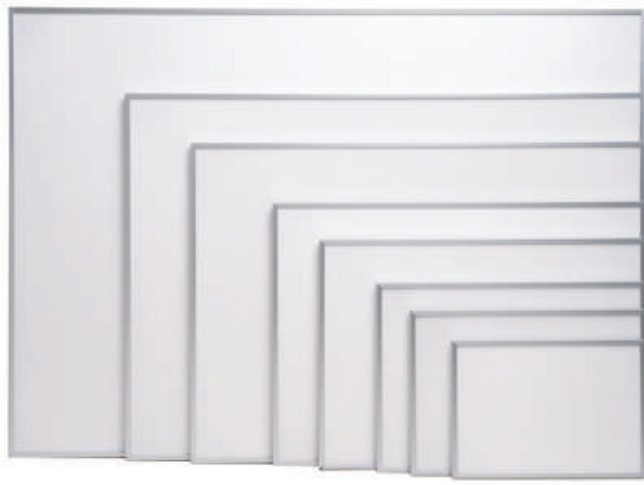

アケパネライト 超軽量！前面4辺開閉パネル

製品仕様

- フレーム：7.5mm 幅アルミ押し出し成形
 - 表面シート：再生PET(UVカット仕様)
B1~A1判は0.5mm厚
B2~A4判は0.4mm厚
 - 背板：再生PS材
 - パッケージ：ビニール袋入り
- 付属品**
- ・ヒモ(B1~A2判は2m, B3判以下は1m)

■フレームはリサイクル可能素材。

ロック状態

ロック解除状態

発泡倍率 **18**倍