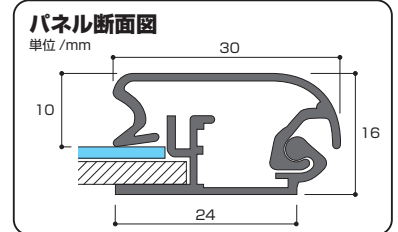

アケパネ 30mm

屋外用は除く

1. **製品仕様**
2. フレーム : 30mm 幅アルミ押し出し成形
   - コーナー : ABS 樹脂
   - 表面シート : アクリル板 1.5mm 厚
   - 防水シート : 塩ビ (屋外用防水シート付のみ)
   - 掲示物厚み : 1mm まで可能
   - 背板 : MDF3mm 厚 (屋外用はアルミ複合板)
   - 金具 : 吊り下げ金具 4箇所ビス止め
   - パッケージ : 段ボール個包装

付属品
・ヒモ (B1~A2 判は 2m, B3 判以下は 1m)

価格表は次ページに記載