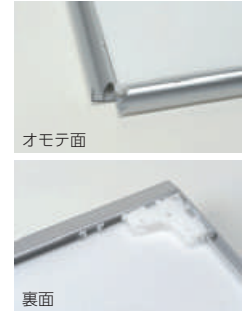

アケパネライト 超軽量！前面4辺開閉パネル

製品仕様

- フレーム：7.5mm 幅アルミ押し出し成形
 - 表面シート：再生PET(UVカット仕様)
B1~A1判は0.5mm厚
B2~A4判は0.4mm厚
 - 背板：再生PS材
 - パッケージ：ビニール袋入り
- 付属品**
- ・ヒモ(B1~A2判は2m, B3判以下は1m)

■フレームはリサイクル可能素材。

ロック状態

ロック解除状態

発泡倍率 **18**倍