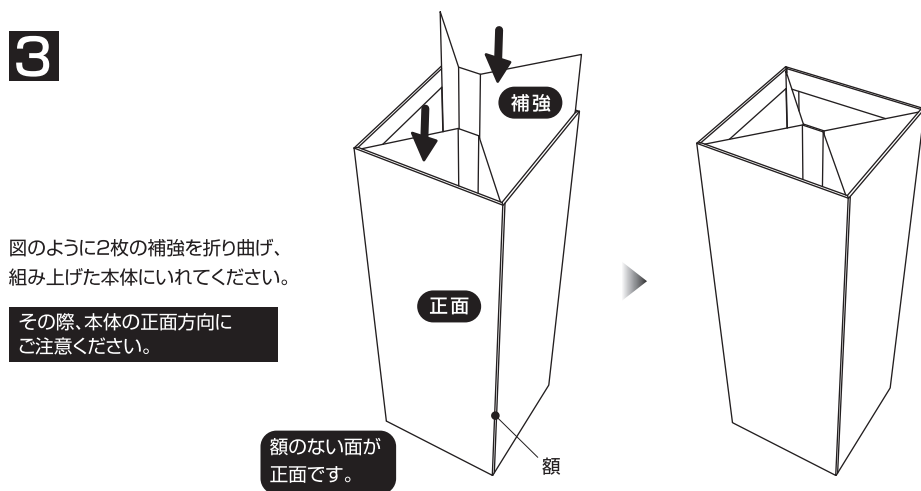

### セット内容

1

図のように底部の各面を番号順に折り込みます。  
②は★部を押さえながらしっかりと折り込みます。

4箇所のつめは①面の内側に潜り込んで見えなくなっていることをご確認ください。

2

本体上部の各面を番号順に折り込みます。  
四隅の突起が窪みにはまりロックされます。

4

天板の4辺を直角に  
折り曲げて本体に入れます。

3

図のように2枚の補強を折り曲げ、  
組み上げた本体に入れてください。

その際、本体の正面方向に  
ご注意ください。

額のない面が  
正面です。