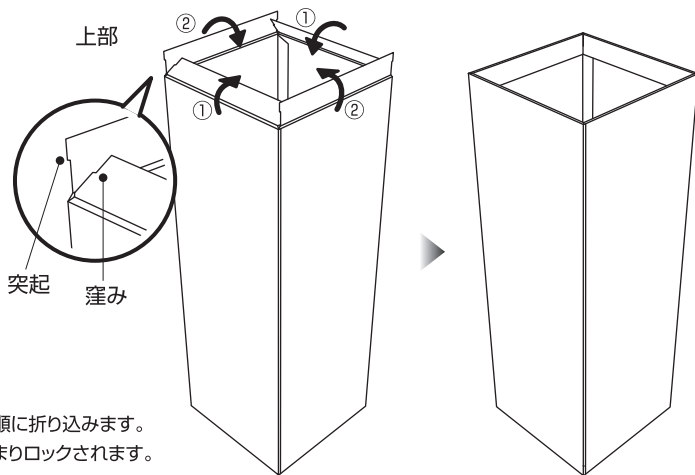

### セット内容

1

図のように底部の各面を番号順に折り込みます。  
②は★部を押さえながらしっかりと折り込みます。

4箇所のつめは①面の内側に潜り込んで見えなくなっていることをご確認ください。

2

本体上部の各面を番号順に折り込みます。  
四隅の突起が窪みにはまりロックされます。

4

天板の4辺を直角に  
折り曲げて本体に入れます。

3

図のように2枚の補強を折り曲げ、  
組み上げた本体に入れてください。

その際、本体の正面方向に  
ご注意ください。

額のない面が  
正面です。