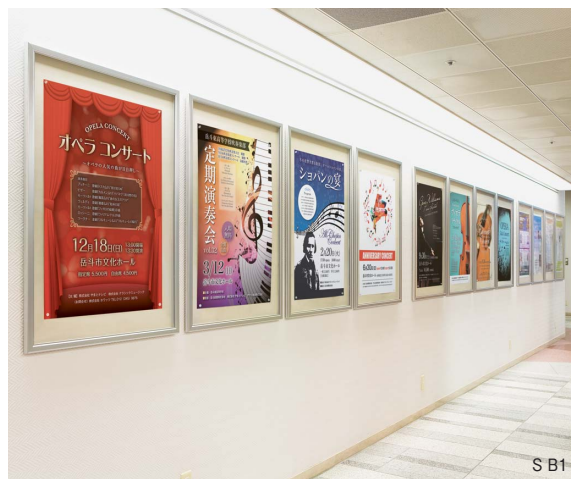

扉を開いて、ポスター等を
ピンナップします。

扉を閉じて
セット完了です。

ご注意

- 「取り付けについて」をご参照ください。→ P.389
- 壁面直付け専用で、左から右への開きのみとなります。
- 風のある場所に設置する場合は、オプションの簡易ロックをお付けください。
- オプションのマグネットクロス仕様には磁力の強いマグネットバーのご使用をおすすめします。

B1

S B1

壁面掲示板 6617

▼設置方法 ▼セット方法