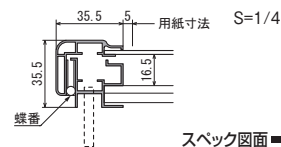

ホワイトボード仕様

マグネットクロス仕様
I (アイボリー)

マグネットクロス仕様
GY (ライトグレー)

特注仕様

掲示シート仕様
GY (ライトグレー)
価格はお問い合わせください。

標準は掲示シート仕様のアイボリー色です。オプションのマグネットクロス仕様はクロス色をご指示ください。

注文品番			標準				オプション				外寸法 W×H×D (mm)	有効画面寸法 (mm)	重量 (kg)	オプション 簡易ロック 個数(ヶ)	オプション 鍵 個数(ヶ)
品番	カラー	サイズ	掲示シート仕様 I (アイボリー) 本体価格 (税込価格)	ホワイトボード仕様 本体価格 (税込価格)	マグネットクロス仕様 I (アイボリー) 本体価格 (税込価格)	マグネットクロス仕様 GY (ライトグレー) 本体価格 (税込価格)									
617	S W K WD	B1	¥50,800 (¥55,880)	¥63,800 (¥70,180)	¥65,500 (¥72,050)	¥65,500 (¥72,050)	809×1111×35.5	738×1040	8.3	2	2				
		B2	¥35,700 (¥39,270)	¥39,600 (¥43,560)	¥43,100 (¥47,410)	¥43,100 (¥47,410)	596× 809×35.5	525× 738	4.9	1	1				
		B3	¥29,400 (¥32,340)	¥31,200 (¥34,320)	¥33,100 (¥36,410)	¥33,100 (¥36,410)	445× 596×35.5	374× 525	3.0	1	1				
	A1 A2 A3	A1	¥39,400 (¥43,340)	¥42,700 (¥46,970)	¥47,700 (¥52,470)	¥47,700 (¥52,470)	675× 922×35.5	604× 851	6.0	2	2				
		A2	¥31,800 (¥34,980)	¥33,600 (¥36,960)	¥37,300 (¥41,030)	¥37,300 (¥41,030)	501× 675×35.5	430× 604	3.6	1	1				
		A3	¥26,400 (¥29,040)	¥27,400 (¥30,140)	¥29,500 (¥32,450)	¥29,500 (¥32,450)	378× 501×35.5	307× 430	2.3	1	1				

オプションのホワイトボード仕様・マグネットクロス仕様は本体込みの価格になります。マグネットクロス仕様のI (アイボリー) とGY (ライトグレー) は同価格です。用紙寸法は、下記に記載しています。

特注サイズ できます

最大サイズ:
外寸法 W900×H1200
最小サイズ:
外寸法 W375×H400

仕様
フレーム: アルミ押出材 (ステン)アルマイト仕上
(ホワイト)ツヤ有りアルマイト仕上
(ブラック)ツヤ無しアルマイト仕上
(木目)木目シート貼り仕上
面 板: 2mm透明アクリル/4mmベニヤ掲示シート貼り
5mmプラダン
付属部品: 直付け用ビス