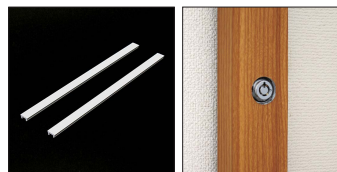

オプションのホワイトボード仕様・マグネットクロス仕様は本体込みの価格になります。 マグネットクロス仕様のI (アイボリー) とGY (ライトグレー) は同価格です。
用紙寸法は、下記に記載しています。

特注サイズ できます

最大サイズ:
外寸法 W900×H1200
最小サイズ:
外寸法 W375×H400

オプション

詳細 → P.401

マグネットバー白2本組
¥1,600 (税込¥1,760)
¥300マグネットバー2本入