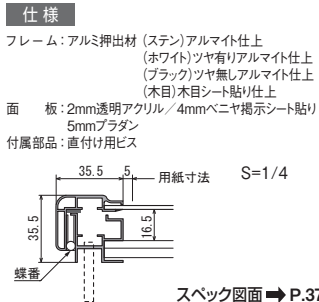

ホワイトボード仕様

マグネットクロス仕様
I (アイボリー)

マグネットクロス仕様
GY (ライトグレー)

特注仕様

詳細 → P.402

掲示シート仕様
GY (ライトグレー)
価格はお問い合わせください。

標準は掲示シート仕様のアイボリー色です。
オプションのマグネットクロス仕様はクロス色
をご指示ください。

注文品番			標準				オプション				外寸法 W×H×D (mm)	有効画面寸法 (mm)	重量 (kg)	オプション 鍵個数(ヶ)
品番	カラー	サイズ	掲示シート仕様 I (アイボリー)	ホワイトボード仕様	マグネットクロス仕様 I (アイボリー)	マグネットクロス仕様 GY (ライトグレー)	本体価格 (税込価格)	本体価格 (税込価格)	本体価格 (税込価格)	本体価格 (税込価格)				
6617	S W K WD	B1	¥61,000 (¥67,100)	¥74,000 (¥81,400)	¥75,700 (¥83,270)	¥75,700 (¥83,270)	809×1111×35.5	738×1040	8.5	2				
		B2	¥42,800 (¥47,080)	¥46,700 (¥51,370)	¥50,200 (¥55,220)	¥50,200 (¥55,220)	596× 809×35.5	525× 738	5.0					
		B3	¥35,100 (¥38,610)	¥37,000 (¥40,700)	¥38,800 (¥42,680)	¥38,800 (¥42,680)	445× 596×35.5	374× 525	3.1					
	A1 A2 A3	A1	¥47,200 (¥51,920)	¥50,500 (¥55,550)	¥55,500 (¥61,050)	¥55,500 (¥61,050)	675× 922×35.5	604× 851	6.3	2				
		A2	¥38,100 (¥41,910)	¥40,000 (¥44,000)	¥43,600 (¥47,960)	¥43,600 (¥47,960)	501× 675×35.5	430× 604	3.7					
		A3	¥31,700 (¥34,870)	¥32,700 (¥35,970)	¥34,800 (¥38,280)	¥34,800 (¥38,280)	378× 501×35.5	307× 430	2.4					

オプションのホワイトボード仕様・マグネットクロス仕様は本体込みの価格になります。 マグネットクロス仕様のI (アイボリー) とGY (ライトグレー) は同価格です。
用紙寸法は、下記に記載しています。

特注サイズ できます

最大サイズ:
外寸法 W900×H1200
最小サイズ:
外寸法 W375×H400

オプション

詳細 → P.401

マグネットバー白2本組
¥1,600 (税込¥1,760)
¥300マグネットバー2本入