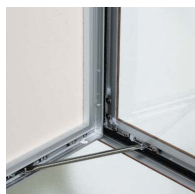

扉を開いて、ポスター等を
ピンナップします。

扉を閉じて
セット完了です。

ご注意

- 「取り付けについて」をご参照ください。→ P.389
- 壁面直付け専用で、左から右への開きのみとなります。
- 風のある場所に設置する場合は、オプションの簡易ロックをお付けください。
- オプションのマグネットクロス仕様には磁力の強いマグネットバーのご使用をおすすめします。

B1

S B1

壁面掲示板 6617

▼設置方法 ▼セット方法

規格

- 屋外用、扉式ポスターケース。
- 屋外でも安心の簡易ロック標準装備。
- 駅ホームやバス停留所での時刻表用途におすすめ。

簡易ロック標準装備
(ローレットビスは付属の
⊕ネジに交換可能です)

開き止めステー

標準

掲示シート仕様
I (アイボリー)

オプション

詳細 → P.402