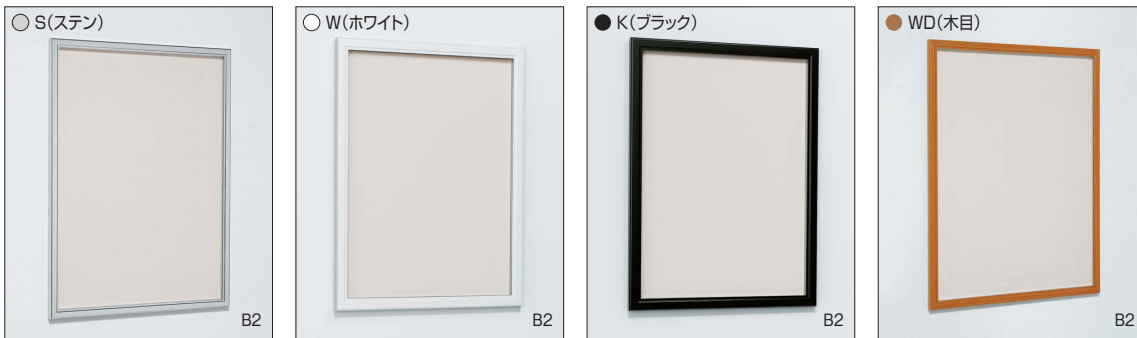

壁面掲示板 617

▼設置方法 ▼セット方法

規格

- 扉式ポスターケース。
- 用紙サイズにピッタリの規格。
- 薄型設計で店内の集合スペースでも安心設置。

開き止めステー

標準

掲示シート仕様
I (アイボリー)

オプション

ホワイトボード仕様

マグネットクロス仕様
I (アイボリー)

マグネットクロス仕様
GY (ライトグレー)

特注仕様

掲示シート仕様
GY (ライトグレー)
価格はお問い合わせください。

標準は掲示シート仕様のアイボリー色です。オプションのマグネットクロス仕様はクロス色をご指示ください。

注文品番			標準				オプション				外寸法 W×H×D (mm)	有効画面寸法 (mm)	重量 (kg)	オプション 簡易ロック 個数(ヶ)	オプション 鍵 個数(ヶ)
品番	カラー	サイズ	掲示シート仕様 I (アイボリー) 本体価格 (税込価格)	ホワイトボード仕様 本体価格 (税込価格)	マグネットクロス仕様 I (アイボリー) 本体価格 (税込価格)	マグネットクロス仕様 GY (ライトグレー) 本体価格 (税込価格)									
617	S W K WD	B1	¥50,800 (¥55,880)	¥63,800 (¥70,180)	¥65,500 (¥72,050)	¥65,500 (¥72,050)	809×1111×35.5	738×1040	8.3	2	2				
		B2	¥35,700 (¥39,270)	¥39,600 (¥43,560)	¥43,100 (¥47,410)	¥43,100 (¥47,410)	596× 809×35.5	525× 738	4.9	1	1				
		B3	¥29,400 (¥32,340)	¥31,200 (¥34,320)	¥33,100 (¥36,410)	¥33,100 (¥36,410)	445× 596×35.5	374× 525	3.0	1	1				
	A1 A2 A3	A1	¥39,400 (¥43,340)	¥42,700 (¥46,970)	¥47,700 (¥52,470)	¥47,700 (¥52,470)	675× 922×35.5	604× 851	6.0	2	2				
		A2	¥31,800 (¥34,980)	¥33,600 (¥36,960)	¥37,300 (¥41,030)	¥37,300 (¥41,030)	501× 675×35.5	430× 604	3.6	1	1				
		A3	¥26,400 (¥29,040)	¥27,400 (¥30,140)	¥29,500 (¥32,450)	¥29,500 (¥32,450)	378× 501×35.5	307× 430	2.3	1	1				

オプションのホワイトボード仕様・マグネットクロス仕様は本体込みの価格になります。マグネットクロス仕様のI (アイボリー) とGY (ライトグレー) は同価格です。用紙寸法は、下記に記載しています。

特注サイズ できます

最大サイズ:
外寸法 W900×H1200
最小サイズ:
外寸法 W375×H400

仕様
フレーム: アルミ押出材 (ステン)アルマイト仕上
(ホワイト)ツヤ有りアルマイト仕上
(ブラック)ツヤ無しアルマイト仕上
(木目)木目シート貼り仕上
面 板: 2mm透明アクリル/4mmベニヤ掲示シート貼り
5mmプラダン
付属部品: 直付け用ビス