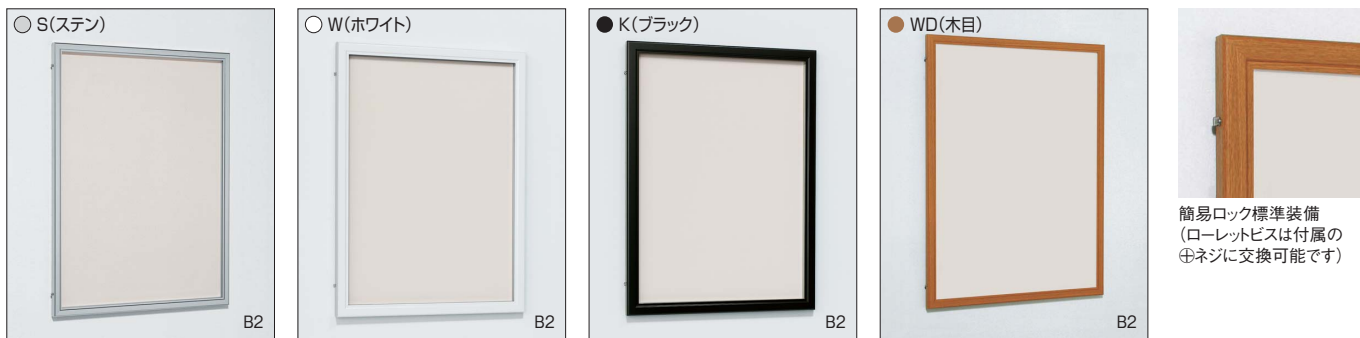

壁面掲示板 6617

▼設置方法 ▼セット方法

規格

- ●屋外用、扉式ポスターケース。
- ●屋外でも安心の簡易ロック標準装備。
- ●駅ホームやバス停留所での時刻表用途におすすめ。

簡易ロック標準装備
(ローレットビスは付属の
⊕ネジに交換可能です)

標準

オプション

詳細 → P.402

特注仕様

詳細 → P.402

標準は掲示シート仕様のアイボリー色です。
オプションのマグネットクロス仕様はクロス色
をご指示ください。

注文品番			標準				オプション				外寸法 W×H×D (mm)	有効画面寸法 (mm)	重量 (kg)	オプション 鍵個数(ヶ)
品番	カラー	サイズ	掲示シート仕様 I (アイボリー)	ホワイトボード仕様	マグネットクロス仕様 I (アイボリー)	マグネットクロス仕様 GY (ライトグレー)	本体価格 (税込価格)	本体価格 (税込価格)	本体価格 (税込価格)	本体価格 (税込価格)				
6617	S W K WD	B1	¥61,000 (¥67,100)	¥74,000 (¥81,400)	¥75,700 (¥83,270)	¥75,700 (¥83,270)	809×1111×35.5	738×1040	8.5	2				
		B2	¥42,800 (¥47,080)	¥46,700 (¥51,370)	¥50,200 (¥55,220)	¥50,200 (¥55,220)	596× 809×35.5	525× 738	5.0					
		B3	¥35,100 (¥38,610)	¥37,000 (¥40,700)	¥38,800 (¥42,680)	¥38,800 (¥42,680)	445× 596×35.5	374× 525	3.1					
	A1 A2 A3	A1	¥47,200 (¥51,920)	¥50,500 (¥55,550)	¥55,500 (¥61,050)	¥55,500 (¥61,050)	675× 922×35.5	604× 851	6.3	2				
		A2	¥38,100 (¥41,910)	¥40,000 (¥44,000)	¥43,600 (¥47,960)	¥43,600 (¥47,960)	501× 675×35.5	430× 604	3.7					
		A3	¥31,700 (¥34,870)	¥32,700 (¥35,970)	¥34,800 (¥38,280)	¥34,800 (¥38,280)	378× 501×35.5	307× 430	2.4					

オプションのホワイトボード仕様・マグネットクロス仕様は本体込みの価格になります。 マグネットクロス仕様のI (アイボリー) とGY (ライトグレー) は同価格です。
用紙寸法は、下記に記載しています。