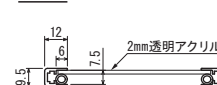

カフェ、サービスショップ等

スリムでシンプルな
パネル立てパネル立て裏側
(滑り止め付き)下部開口高さ20mm
コードを通すことができます

食堂、休憩スペース等

スマートに接続できます

スタッキング収納可能

注文品番			本体価格 (税込価格)	外寸法 W×H×D (mm)	有効画面寸法 (mm)	重量 (kg)
品番	カラー	サイズ				
4370	C	600×620	¥10,900 (¥11,990)	600×620×120	570×573	1.4
4371	C	900×620	¥11,600 (¥12,760)	900×620×120	870×573	1.9

ご注意

- 直射日光、スポットライトの熱で透明板が変形することがあります。設置場所にご注意ください。
- 転倒や移動による事故防止のため、風のある場所でのご使用は避けてください。

特注サイズ できます

4370の場合
最大サイズ:
外寸法 W600×H620
最小サイズ:
外寸法 W400×H300

仕様

フレーム: アルミ押出材 アルマイト仕上
面 板: 2mm透明アクリル
パネル立て: スチール塗装仕上

S=1/4

断面A-A'

オプション

クランプ金具 2ケセット
¥1,800(税込¥1,980)
スチール塗装仕上(シルバー)

クランプ可能な机・テーブル
サイズ

教室、セミナー会場等

4371 / 4370