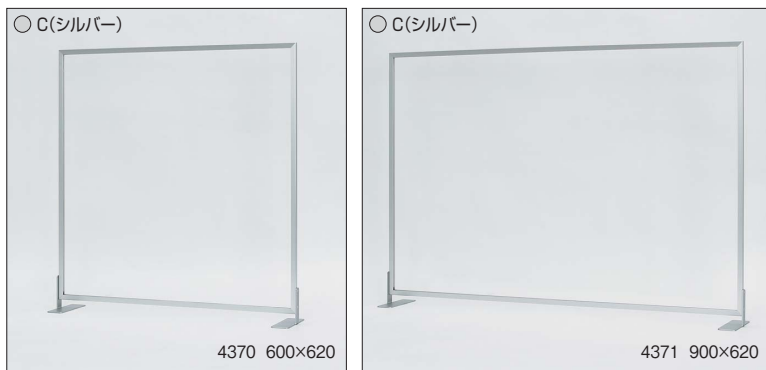

NEW

卓上パーテーション 4370・4371

▼設置方法

屋内

新定番 アクリル仕様、直立一面卓上仕切り、接続・大量設置向き、単品使用も可能。
仕切り高さ620mm。

規格

- 飛沫防止対策の簡易タイプ・卓上間仕切り、高さ620mm、幅600mmと900mmのパーテーション。
- 下部開口20mmでコードを通したり、書類の受け渡しが可能です。
- 正面や隣接に1枚での設置や組み合わせてパーソナルエリア作りもできます。
- オフィスや商談スペース、大学や役所、飲食テーブルなどで手軽に設置できます。

カフェ、サービスショップ等

スリムでシンプルな
パネル立てパネル立て裏側
(滑り止め付き)下部開口高さ20mm
コードを通すことができます

食堂、休憩スペース等

スマートに接続できます

スタッキング収納可能

注文品番			本体価格 (税込価格)	外寸法 W×H×D (mm)	有効画面寸法 (mm)	重量 (kg)
品番	カラー	サイズ				
4370	C	600×620	¥10,900 (¥11,990)	600×620×120	570×573	1.4
4371	C	900×620	¥11,600 (¥12,760)	900×620×120	870×573	1.9

ご注意

- 直射日光、スポットライトの熱で透明板が変形することがあります。設置場所にご注意ください。
- 転倒や移動による事故防止のため、風のある場所でのご使用は避けてください。

特注サイズ できます

4370の場合
最大サイズ:
外寸法 W600×H620
最小サイズ:
外寸法 W400×H300

仕様

フレーム: アルミ押出材 アルマイト仕上
面 板: 2mm透明アクリル
パネル立て: スチール塗装仕上