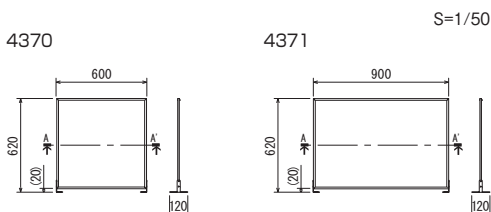

NEW

卓上パーテーション 4370・4371

▼設置方法

屋内

新定番 アクリル仕様、直立一面卓上仕切り、接続・大量設置向き、単品使用も可能。
仕切り高さ620mm。

規格

- 飛沫防止対策の簡易タイプ・卓上間仕切り、高さ620mm、幅600mmと900mmのパーテーション。
- 下部開口20mmでコードを通したり、書類の受け渡しが可能です。
- 正面や隣接に1枚での設置や組み合わせてパーソナルエリア作りもできます。
- オフィスや商談スペース、大学や役所、飲食テーブルなどで手軽に設置できます。

カフェ、サービスショップ等

スリムでシンプルな
パネル立てパネル立て裏側
(滑り止め付き)下部開口高さ20mm
コードを通すことができます

食堂、休憩スペース等

スマートに接続できます

スタッキング収納可能

注文品番			本体価格 (税込価格)	外寸法 W×H×D (mm)	有効画面寸法 (mm)	重量 (kg)
品番	カラー	サイズ				
4370	C	600×620	¥10,900 (¥11,990)	600×620×120	570×573	1.4
4371	C	900×620	¥11,600 (¥12,760)	900×620×120	870×573	1.9

ご注意

- 直射日光、スポットライトの熱で透明板が変形することがあります。設置場所にご注意ください。
- 転倒や移動による事故防止のため、風のある場所でのご使用は避けてください。

特注サイズ できます

4370の場合
最大サイズ:
外寸法 W600×H620
最小サイズ:
外寸法 W400×H300

仕様

フレーム: アルミ押出材 アルマイト仕上
面 板: 2mm透明アクリル
パネル立て: スチール塗装仕上

S=1/4

断面A-A'

オプション

クランプ金具 2ケセット
¥1,800(税込¥1,980)
スチール塗装仕上(シルバー)

クランプ可能な机・テーブル
サイズ

教室、セミナー会場等

4371 / 4370