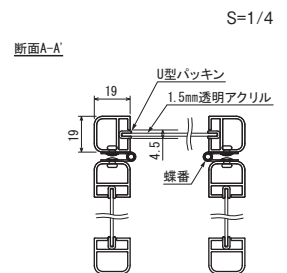

NEW

卓上パーテーション
4352・4353
4354・4355

屋内

三面

アクリル仕様、三面卓上仕切り、折りたたみ可能。
全面仕切りと下部開口高さ150mm、仕切り高さ600mm。

受注生産品
オーダー規格

●飛沫防止対策の卓上間仕切り、高さ600mm、幅600mmと900mmのパーテーション。折りたたむことができる三面自立型。フレーム付きでしっかりしています。

●全面仕切りタイプ(下部開口なし)

オフィスのワークスペースや共有テーブル向け

折りたたみ時

●受け渡し口付きタイプ(下部開口高さ150mmあり)

カウンター受付やレジ周りなど受け渡しが必要な場所向け

折りたたみ時

折りたたみ時

ご注意

- 直射日光、スポットライトの熱で透明板が変形することがあります。設置場所にご注意ください。
- 転倒や移動による事故防止のため、風のある場所でのご使用は避けてください。

規格サイズのみ
となります

仕様

フレーム：アルミ押出材 アルマイト仕上
面 板：1.5mm透明アクリル 3枚
コーナー：亜鉛ダイカスト塗装仕上
折りたたみ式

S=1/50

注文品番			本体価格 (税込価格)	外寸法 W×H×D (mm)	有効画面寸法 (mm)		重量 (kg)
品番	カラー	サイズ			正面	側面	
4352	C	600×600	¥28,100 (¥30,910)	600×600×300	正面(562×562)	側面(238×562)	3.5
4353		900×600	¥31,300 (¥34,430)	900×600×450	正面(862×562)	側面(388×562)	4.4
4354		600×600	¥26,300 (¥28,930)	600×600×300	正面(562×412)	側面(238×562)	3.2
4355		900×600	¥30,100 (¥33,110)	900×600×450	正面(862×412)	側面(388×562)	4.1