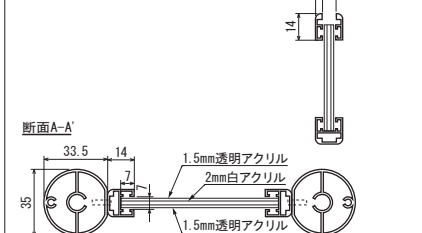

セット方法

フレーム上部開口から中身をスライドして取り出し、ソフトをセットします。

ご注意

- 「取り扱い上のご注意」をご参照ください。→ P.386
- ゆるみ防止のため、ボールとベースの固定に固着剥付きネジを使用していますので、いったんネジを締めるとはずしくなくなります。

規格サイズのみとなります

仕様

フレーム：アルミ押出材 アルマイト仕上
面 板：1.5mm透明アクリル2枚 / 2mm白アクリル1枚
ボ ール：アルミ押出材 アルマイト仕上
ベ ース：スチール塗装仕上
アジャスター付き
組立式

注文品番			本体価格 (税込価格)	面版寸法 w×h(mm)	外寸法 W×H×D(mm)	有効画面寸法 (mm)	重量 (kg)
品番	カラー	サイズ					
2704	S	A3タテ	¥49,000 (¥53,900)	297×420	390×1200×400	284×407	7.5
		A3ヨコ	¥54,300 (¥59,730)	420×297	513×1200×400	407×284	8.7
		297×297	¥47,800 (¥52,580)	297×297	390×1200×400	284×284	7.0
		420×420	¥56,200 (¥61,820)	420×420	513×1200×400	407×407	9.2