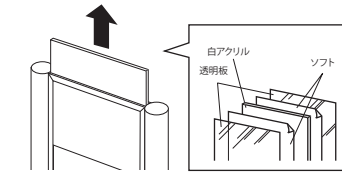

サインスタンド 2704

屋内

両面

スタンド

メンテナンスについて

→ P.390

規格

- サイドボールのサインスタンドは、存在感と安定感あり。
- 公共施設や大型施設の案内にピッタリ。
- 出カプリントをスライドセットしても、直接アクリルに切文字等も貼ってもお使いいただけます。

セット方法

フレーム上部開口から中身をスライドして取り出し、ソフトをセットします。

ご注意

- 「取り扱い上のご注意」をご参照ください。→ P.386
- ゆるみ防止のため、ボールとベースの固定に固着剥付きネジを使用していますので、いったんネジを締めるとはずしくなくなります。

規格サイズのみとなります

仕様

フレーム：アルミ押出材 アルマイト仕上
面 板：1.5mm透明アクリル2枚 / 2mm白アクリル1枚
ボ ール：アルミ押出材 アルマイト仕上
ベ ース：スチール塗装仕上
アジャスター付き
組立式

注文品番			本体価格 (税込価格)	面版寸法 w×h(mm)	外寸法 W×H×D(mm)	有効画面寸法 (mm)	重量 (kg)
品番	カラー	サイズ					
2704	S	A3タテ	¥49,000 (¥53,900)	297×420	390×1200×400	284×407	7.5
		A3ヨコ	¥54,300 (¥59,730)	420×297	513×1200×400	407×284	8.7
		297×297	¥47,800 (¥52,580)	297×297	390×1200×400	284×284	7.0
		420×420	¥56,200 (¥61,820)	420×420	513×1200×400	407×407	9.2