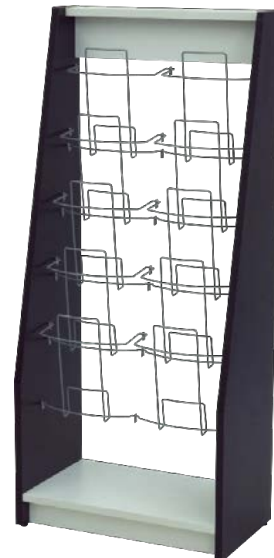

寸法／幅800×奥行350×高さ1012mm

SHPLS-DW ● ダークB × ○ ホワイト

材質/低圧メラミン樹脂化粧木質ボード、PVCエッジ 水受けトレイ:合成樹脂

※人工樹木ディスプレイ用のプランターです。生花を入れる際は必ず付属の水受けトレイを使用し、トレイより水があふれないようにご注意ください。

木製カタログスタンドⅡダブル

収納部は緩やかにカーブしており、前倒れを防止します

補充用のパンフレットも置けるストック棚