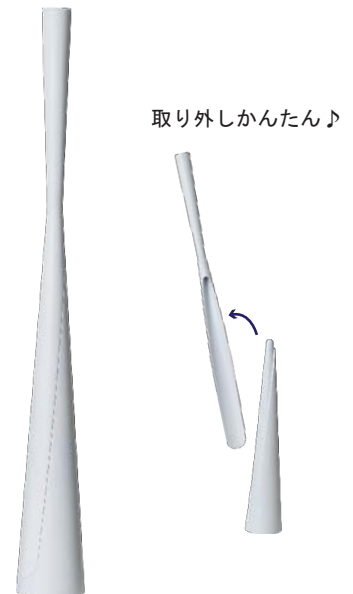

寸法/幅596×奥行80×高さ400mm
RFFDTP-6040OR ● オレンジ
RFFDTP-6040GN ● グリーン
材質/板面:フェルト(ポリエステル) 脚部:アルミ

厚さ9mmの軽量のフェルトを使用しています
pushpinが使用できます
※針が反対側へ突き抜けないように、必ず8mm以下のものをご使用ください

脚部にはコードが通せます

デュオ シューホーン

樹脂製のおしゃれなスタンド付き靴べら