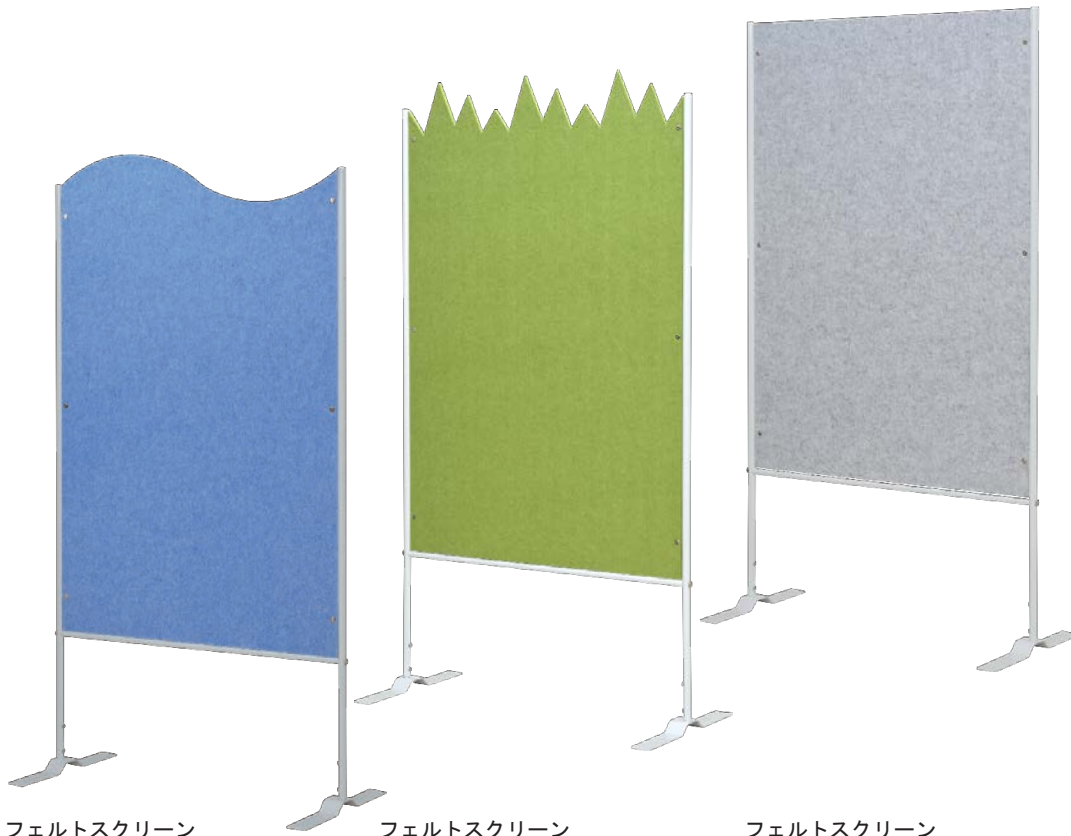

天板は上下で選んでお取り付けできます

幕板の高さが同じなので
すっきりと並べられます

カウンターの下に
ぴったりおさまります

カフェステーション ワゴン

¥29,600

寸法/幅802(取っ手含む885)×奥行468×高さ745mm

RFCFWG-8044NA ● ナチュラル I

材質/本体: 低圧メラミン樹脂化粧木質ボード、PVCエッジ 脚部: スチール
キャスター: 合成樹脂

ペルモ スクリーン

共通スペック:材質/板面:フェルト(ポリエステル) フレーム・脚部:スチール

波と草のシルエットがかわいいフェルトスクリーン

フェルトスクリーン
W840×H1568 なみ型 ¥19,980

RFFSCR-8415NMBL ● ブルー
寸法/幅840×奥行400×高さ1568mm

フェルトスクリーン
W840×H1568 くさ型 ¥19,980

RFFSCR-8415KSGN ● グリーン
寸法/幅840×奥行400×高さ1568mm

フェルトスクリーン
W840×H1503 ¥17,980

RFFSCR-8415LGY ● ライトグレー
寸法/幅840×奥行400×高さ1503mm

厚さ9mmの軽量のフェルトを使用しています

pushpinが使用できます
※針が反対側へ突き抜けないように、必ず8mm以下のものをご使用ください

脚をクロスさせればL字型にも設置可能です

フェルトデスクトップパネル

シンプルな置き型仕切りパネル

フェルトデスクトップパネル
W596×H400 ¥6,800

寸法/幅596×奥行80×高さ400mm
RFFDTP-6040OR ● オレンジ
RFFDTP-6040GN ● グリーン
材質/板面:フェルト(ポリエステル) 脚部:アルミ

厚さ9mmの軽量のフェルトを使用しています
pushpinが使用できます
※針が反対側へ突き抜けないように、必ず8mm以下のものをご使用ください

脚部にはコードが通せます

デュオ シューホーン

樹脂製のおしゃれなスタンド付き靴べら