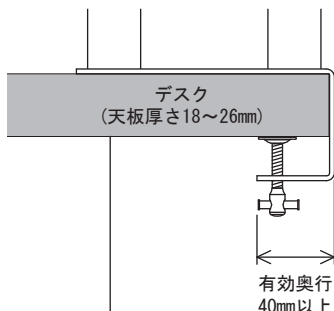

※単体では使用できません。
※必ず壁面にてご使用下さい。

ワークデスク 上置ハイシェルフ W1200 ¥18,960

寸法/幅1190×奥行304×高さ753mm

LUSRH-1200NA ● ナチュラルF
Z-LUSRH-1200WHK ○ ホワイト

※単体では使用できません。
※必ず壁面にてご使用下さい。

クランプの取り付け可能寸法

ワークデスク 3段ワゴン

ワークデスク 3段ワゴン オールロック ¥29,600