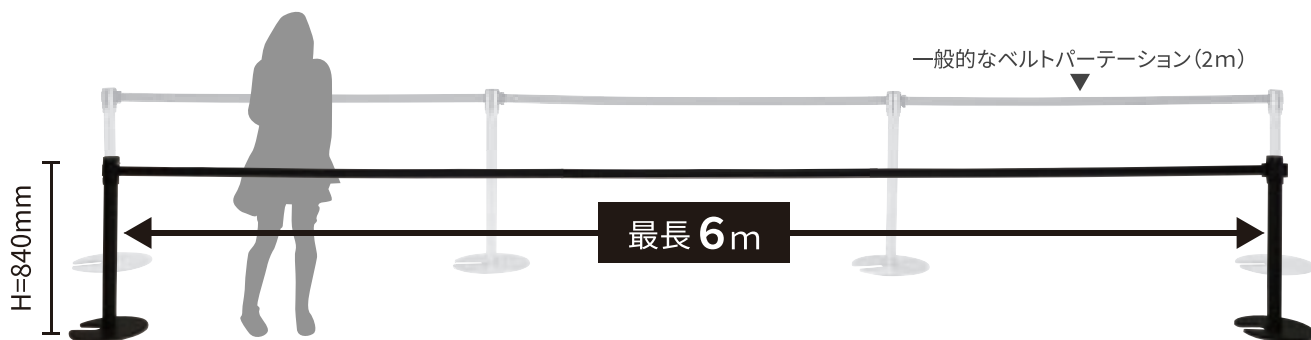

ベルトパーテーション

BELPA BLACK

Belt Partition "BELPA BLACK"

Reelex

特許登録済

日本国内専用

The products under the mark Reelex are not for export.

業界最長、6mのベルトパーテーション

様々なシーンに調和する、ブラックタイプ新登場！

**BELPA
BLACK**

ベルトの長さは業界最長の6m

一般的なベルトパーテーションの約3倍の長さで、広い間口での整列や誘導に活躍します。
超ロングストロークにより設置本数を減らし、設置・撤去の工数低減、保管場所の省スペース化、経費の節減に貢献します。

セーフティーロック機構で安全

ベルトの急な巻き取りを停止する、安全機構付きです。

増し締めハンドル付き

ベルトのたるみを軽減する、増し締めハンドル付きです。

BELPAのポールに取り付けて、お好みの掲示物などを設置できます。

型式	標準価格(税抜)
BLP-MH1	6,000円

- ・仕様: マルチホルダー取付可能
- ・サイズ: 高さ138~251(mm)、幅50mm以上、厚み15mmまで、耐荷重500g以下
- ・材質: PC、シリコン

■ 使用例

■ 関連製品

BELPA CUSTOM 標準価格:52,000円~(税抜)

カスタマイズデザインで差がつく、6mのOnly Oneベルトパーテーション

2本から製作OK

オンデマンド転写で鮮やか、滑らか

■ 使用例

※ブラックタイプもあります。

■ 仕様・価格一覧表

ベルトパーテーション “BELPA BLACK”				
型式	仕様	ベルト色	質量	標準価格(税抜)
BLPB-506A	・サイズ ベースφ350×ポール径φ63×高さ840(mm) ・材質 ポール:ステンレス(黒色粉体塗装) ベース:鋳鉄+スチールカバー(黒色粉体塗装) ベルト:ナイロン ヘッド:AES樹脂、ステンレス(黒色粉体塗装) ・ベルト 幅48mm×長さ6m ・屋内用		7.7kg	30,000円
BLPB-506B				30,000円
BLPB-506C				30,000円
BLPB-506D				30,000円