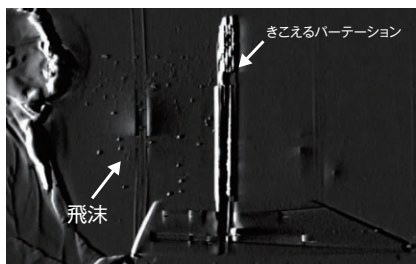

カウンターパネル

声が聞き取りやすく、飛沫も防ぐ構造のカウンターパネルです。

穴を交互に開けた2層構造のパネル。

パネルに穴を開け、声の通りを改善。会話の聞き取りづらさからくるストレスを軽減します。穴を交互に配置しているので、パネルが飛沫の通過を防ぎ飛散を防止します。

飛沫の飛散状況を特殊なカメラで撮影。飛沫をくい止めているのが分かる。

パネル横(高め)は、書類や金銭トレーの出し入れに便利な開口部も作れます。

パネルの高さと向きを変更できます。

パネルは固定ネジを外すだけで簡単に取り外せ、設置場所に合わせて組みかえられます。

きこえるパーテーション **お客様組立**  
OT-314-400-7 JANコード 903910

オープン価格

材 質 脚・フレーム:電気亜鉛メッキ鋼板に粉体塗装、  
パネル:アクリル  
規格色 オフホワイト  
重 量 約3.5kg  
梱包入数 1台  
元払数量 3台以上

●お客様組立商品  
●パネルにアルコールを使用すると白くなる場合があります。アクリル専用の洗剤をお使いください。