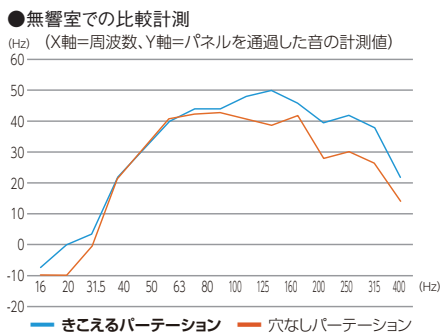

カウンターパネル

声が聞き取りやすく、飛沫も防ぐ構造のカウンターパネルです。

穴を交互に開けた2層構造のパネル。

パネルに穴を開け、声の通りを改善。会話の聞き取りづらさからくるストレスを軽減します。穴を交互に配置しているので、パネルが飛沫の通過を防ぎ飛散を防止します。

飛沫の飛散状況を特殊なカメラで撮影。飛沫をくい止めているのが分かる。

パネル横(高め)は、書類や金銭トレーの出し入れに便利な開口部も作れます。

パネルの高さと向きを変更できます。

パネルは固定ネジを外すだけで簡単に取り外せ、設置場所に合わせて組みかえられます。

きこえるパーテーション **お客様組立**  
OT-314-400-7 JANコード 903910

オープン価格

材 質 脚・フレーム:電気亜鉛メッキ鋼板に粉体塗装、  
パネル:アクリル  
規格色 オフホワイト  
重 量 約3.5kg  
梱包入数 1台  
元払数量 3台以上

●お客様組立商品  
●パネルにアルコールを使用すると白くなる場合があります。アクリル専用の洗剤をお使いください。