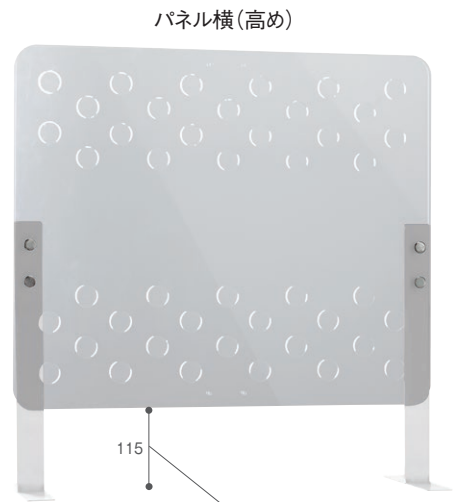

カウンターパネル

声が聞き取りやすく、飛沫も防ぐ構造のカウンターパネルです。

穴を交互に開けた2層構造のパネル。

パネルに穴を開け、声の通りを改善。会話の聞き取りづらさからくるストレスを軽減します。穴を交互に配置しているので、パネルが飛沫の通過を防ぎ飛散を防止します。

飛沫の飛散状況を特殊なカメラで撮影。飛沫をくい止めているのが分かる。

パネル横(高め)は、書類や金銭トレーの出し入れに便利な開口部も作れます。

パネルの高さと向きを変更できます。

パネルは固定ネジを外すだけで簡単に取り外せ、設置場所に合わせて組みかえられます。

きこえるパーテーション **お客様組立**  
OT-314-400-7 JANコード 903910

オープン価格

材 質 脚・フレーム:電気亜鉛メッキ鋼板に粉体塗装、  
パネル:アクリル  
規格色 オフホワイト  
重 量 約3.5kg  
梱包入数 1台  
元払数量 3台以上

●お客様組立商品  
●パネルにアルコールを使用すると白くなる場合があります。アクリル専用の洗剤をお使いください。

塩ビ不使用