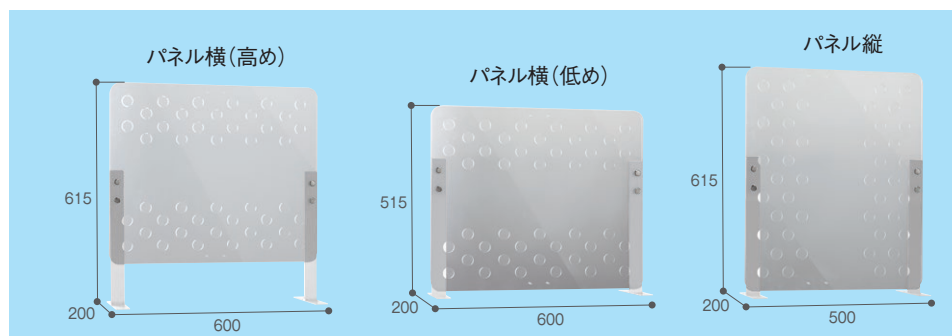

カウンターパネル

声が聞き取りやすく、飛沫も防ぐ構造のカウンターパネルです。

穴を交互に開けた2層構造のパネル。

パネルに穴を開け、声の通りを改善。会話の聞き取りづらさからくるストレスを軽減します。穴を交互に配置しているので、パネルが飛沫の通過を防ぎ飛散を防止します。

飛沫の飛散状況を特殊なカメラで撮影。飛沫をくい止めているのが分かる。

パネル横(高め)は、書類や金銭トレーの出し入れに便利な開口部も作れます。

パネルの高さと向きを変更できます。

パネルは固定ネジを外すだけで簡単に取り外せ、設置場所に合わせて組みかえられます。

きこえるパーテーション **お客様組立**  
OT-314-400-7 JANコード 903910

オープン価格

材 質 脚・フレーム:電気亜鉛メッキ鋼板に粉体塗装、  
パネル:アクリル  
規格色 オフホワイト  
重 量 約3.5kg  
梱包入数 1台  
元払数量 3台以上

●お客様組立商品  
●パネルにアルコールを使用すると白くなる場合があります。アクリル専用の洗剤をお使いください。