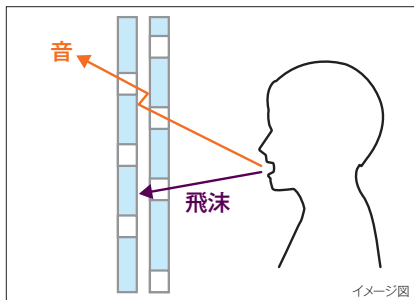

カウンターパネル

声が聞き取りやすく、飛沫も防ぐ構造のカウンターパネルです。

穴を交互に開けた2層構造のパネル。

パネルに穴を開け、声の通りを改善。会話の聞き取りづらさからくるストレスを軽減します。穴を交互に配置しているので、パネルが飛沫の通過を防ぎ飛散を防止します。

飛沫の飛散状況を特殊なカメラで撮影。飛沫をくい止めているのが分かる。

パネル横(高め)は、書類や金銭トレーの出し入れに便利な開口部も作れます。

パネルの高さと向きを変更できます。

パネルは固定ネジを外すだけで簡単に取り外せ、設置場所に合わせて組みかえられます。

きこえるパーテーション **お客様組立**  
OT-314-400-7 JANコード 903910

オープン価格

材 質 脚・フレーム:電気亜鉛メッキ鋼板に粉体塗装、  
パネル:アクリル  
規格色 オフホワイト  
重 量 約3.5kg  
梱包入数 1台  
元払数量 3台以上

●お客様組立商品  
●パネルにアルコールを使用すると白くなる場合があります。アクリル専用の洗剤をお使いください。