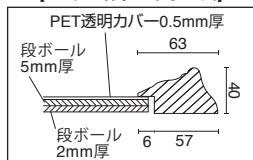

■サイズ/外寸:① W820×H1122② W607×H820③ W456×H607
④ W686×H933⑤ W512×H686⑥ W389×H512、ポスターサイズ:
① W728×H1030(B1)② W515×H728(B2)③ W364×H515(B3)④ W594×H841(A1)⑤ W420×H594(A2)⑥ W297×H420(A3)、有効表示面:① W718×H1020② W505×H718
③ W354×H505④ W584×H831⑤ W410×H584⑥ W287×H410、本体厚み:25mm、吊金具厚み:3mm、フレーム幅:51mm
■素材/本体:スチロール樹脂(ポリスチレン)
カバー:透明PETt0.5、ダンボールt3+t2
①重量/①2.15kg②1.7kg③1.4kg④2kg⑤1.5kg⑥1kg
27020T25260

⑥ A3

④ A2

④ A1

40mm 厚

【EX アールデコフレーム】

迫力の
極太フレーム!

最新価格は
こちらから

屋内

■サイズ/外寸:① W845×H1147② W632×H845③ W481×H632④
W711×H958⑤ W537×H711⑥ W414×H536、ポスターサイズ:①
W728×H1030(B1)② W515×H728(B2)③ W364×H515(B3)④
W594×H841(A1)⑤ W420×H594(A2)⑥ W297×H420(A3)、有効
表示面:① W716×H1018② W503×H716③ W352×H503④ W582
×H829⑤ W408×H582⑥ W284×H407、本体厚み:40mm、吊金具
厚み:3mm、フレーム幅:63mm
■素材/本体:スチロール樹脂(ポリスチレン)、
カバー:透明PETt0.5、ダンボールt5+t2①重量/①3.87kg②
3.08kg③2.36kg④3.12kg⑤2.47kg⑥1.89kg
26020T25230