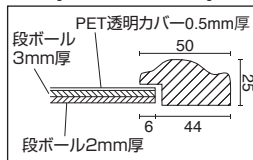

アールデコフレームシリーズ アンティーク調のクラシックな木製風パネル。重厚な装飾のフレームがポイント

裏面

⑥ A3

④ B2

④ A1

25mm 厚

【アールデコフレーム】

最新価格は
こちらから

■サイズ/外寸:① W820×H1122② W607×H820③ W456×H607
④ W686×H933⑤ W512×H686⑥ W389×H512、ポスターサイズ:
① W728×H1030(B1)② W515×H728(B2)③ W364×H515(B3)④ W594×H841(A1)⑤ W420×H594(A2)⑥ W297×H420(A3)、有効表示面:① W718×H1020② W505×H718
③ W354×H505④ W584×H831⑤ W410×H584⑥ W287×H410、本体厚み:25mm、吊金具厚み:3mm、フレーム幅:51mm
■素材/本体:スチロール樹脂(ポリスチレン)
カバー:透明PETt0.5、ダンボールt3+t2
①重量/①2.15kg②1.7kg③1.4kg④2kg⑤1.5kg⑥1kg
27020T25260

■サイズ/外寸:① W845×H1147② W632×H845③ W481×H632④
W711×H958⑤ W537×H711⑥ W414×H536、ポスターサイズ:①
W728×H1030(B1)② W515×H728(B2)③ W364×H515(B3)④
W594×H841(A1)⑤ W420×H594(A2)⑥ W297×H420(A3)、有効
表示面:① W716×H1018② W503×H716③ W352×H503④ W582
×H829⑤ W408×H582⑥ W284×H407、本体厚み:40mm、吊金具
厚み:3mm、フレーム幅:63mm
■素材/本体:スチロール樹脂(ポリスチレン)、
カバー:透明PETt0.5、ダンボールt5+t2①重量/①3.87kg②
3.08kg③2.36kg④3.12kg⑤2.47kg⑥1.89kg
26020T25230