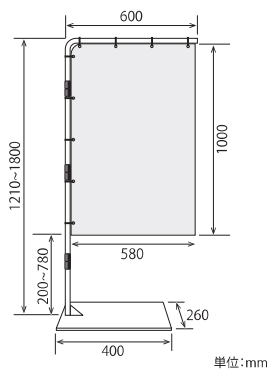

商品名	型番	品番	定価(税抜)
どこでもスクリーンワイドロング(ホワイト)	DSJL-W	700-9021	¥34,000
どこでもスクリーンワイドロング(ブラック)	DSJL-BK	700-9022	¥34,000
取替用シート ロング用1セット(3枚組+結束バンド)	DSJL-S	700-9023	¥4,800

どこでもスクリーン ワイドショート

定価(税抜) **¥32,000**

幅1200mm長椅子背面 設置例

製品仕様

飛沫防止どこでもスクリーン L

セット内容	本体、ビニールシート1枚、組立説明書、結束バンド11本(内2本予備)、付属シール
サイズ	本体：W600×H1210～1800×D260mm シート：W580×H1000mm
素材	スチールパイプ(φ19.1・φ15.9mm) 塗装済 ナイロン(結束バンド)、ABS樹脂(パイプストッパー) フェルト(滑り止め) 塩ビ(PVC)フィルム0.2mm(ビニールシート)
製造	日本製

飛沫防止どこでもスクリーン U

セット内容	本体、ビニールシート1枚、組立説明書、ネジ3本(内1本予備)、Sワッシャー2個、結束バンド16本(内2本予備)、付属シール
サイズ	本体：W600×H1230～1600×D340mm シート：W580×H930mm
素材	スチールパイプ(φ19.1・φ15.9mm) 塗装済 ナイロン(結束バンド)、ABS樹脂(パイプストッパー) スチール(Sワッシャー、ネジ)、フェルト(滑り止め) 塩ビ(PVC)フィルム0.2mm(ビニールシート)
製造	日本製

【ワイドロング 幅の調整について】

本体幅 1820mm、1660mm、1500mm、1340mmに設定していただくとシートのハトメがピッタリ重なります。

単位:mm

飛沫防止どこでもスクリーン ワイドロング

セット内容	本体、ビニールシート3枚、組立説明書、結束バンド24本(内2本予備)、付属シール
サイズ	本体：W1340～1820×H1210～1800×D260mm シート：W580×H1000mm×2枚 W820×H1000mm×1枚