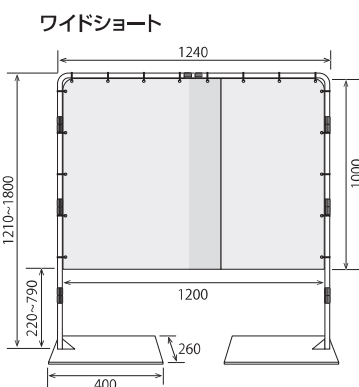

製品仕様

飛沫防止どこでもスクリーン L

セット内容	本体、ビニールシート1枚、組立説明書、結束バンド11本(内2本予備)、付属シール
サイズ	本体：W600×H1210～1800×D260mm シート：W580×H1000mm
素材	スチールパイプ(φ19.1・φ15.9mm) 塗装済 ナイロン(結束バンド)、ABS樹脂(パイプストッパー) フェルト(滑り止め) 塩ビ(PVC)フィルム0.2mm(ビニールシート)
製造	日本製

飛沫防止どこでもスクリーン U

セット内容	本体、ビニールシート1枚、組立説明書、ネジ3本(内1本予備)、Sワッシャー2個、結束バンド16本(内2本予備)、付属シール
サイズ	本体：W600×H1230～1600×D340mm シート：W580×H930mm
素材	スチールパイプ(φ19.1・φ15.9mm) 塗装済 ナイロン(結束バンド)、ABS樹脂(パイプストッパー) スチール(Sワッシャー、ネジ)、フェルト(滑り止め) 塩ビ(PVC)フィルム0.2mm(ビニールシート)
製造	日本製

【ワイドロング 幅の調整について】

本体幅 1820mm、1660mm、1500mm、1340mmに設定していただくとシートのハトメがピッタリ重なります。

単位:mm

飛沫防止どこでもスクリーン ワイドロング

セット内容	本体、ビニールシート3枚、組立説明書、結束バンド24本(内2本予備)、付属シール
サイズ	本体：W1340～1820×H1210～1800×D260mm シート：W580×H1000mm×2枚 W820×H1000mm×1枚