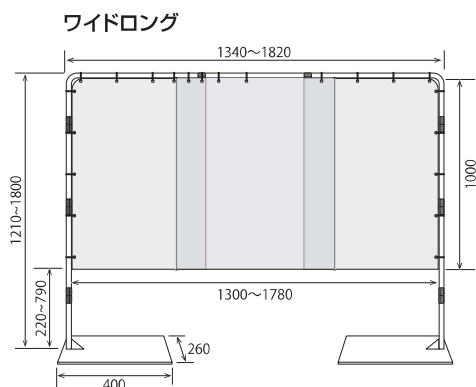

製品仕様

飛沫防止どこでもスクリーン L

セット内容	本体、ビニールシート1枚、組立説明書、結束バンド11本(内2本予備)、付属シール
サイズ	本体：W600×H1210～1800×D260mm シート：W580×H1000mm
素材	スチールパイプ(φ19.1・φ15.9mm) 塗装済 ナイロン(結束バンド)、ABS樹脂(パイプストッパー) フェルト(滑り止め) 塩ビ(PVC)フィルム0.2mm(ビニールシート)
製造	日本製

飛沫防止どこでもスクリーン U

セット内容	本体、ビニールシート1枚、組立説明書、ネジ3本(内1本予備)、Sワッシャー2個、結束バンド16本(内2本予備)、付属シール
サイズ	本体：W600×H1230～1600×D340mm シート：W580×H930mm
素材	スチールパイプ(φ19.1・φ15.9mm) 塗装済 ナイロン(結束バンド)、ABS樹脂(パイプストッパー) スチール(Sワッシャー、ネジ)、フェルト(滑り止め) 塩ビ(PVC)フィルム0.2mm(ビニールシート)
製造	日本製

【ワイドロング 幅の調整について】

本体幅 1820mm、1660mm、1500mm、1340mmに設定していただくとシートのハトメがピッタリ重なります。

単位:mm

飛沫防止どこでもスクリーン ワイドロング

セット内容	本体、ビニールシート3枚、組立説明書、結束バンド24本(内2本予備)、付属シール
サイズ	本体：W1340～1820×H1210～1800×D260mm シート：W580×H1000mm×2枚 W820×H1000mm×1枚