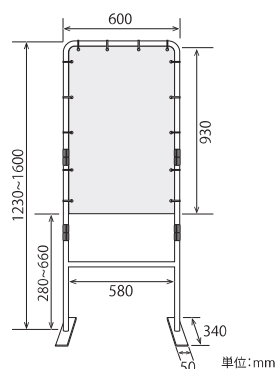

製品仕様

飛沫防止どこでもスクリーン L

セット内容	本体、ビニールシート1枚、組立説明書、結束バンド11本(内2本予備)、付属シール
サイズ	本体：W600×H1210～1800×D260mm シート：W580×H1000mm
素材	スチールパイプ(φ19.1・φ15.9mm) 塗装済 ナイロン(結束バンド)、ABS樹脂(パイプストッパー) フェルト(滑り止め) 塩ビ(PVC)フィルム0.2mm(ビニールシート)
製造	日本製

飛沫防止どこでもスクリーン U

セット内容	本体、ビニールシート1枚、組立説明書、ネジ3本(内1本予備)、Sワッシャー2個、結束バンド16本(内2本予備)、付属シール
サイズ	本体：W600×H1230～1600×D340mm シート：W580×H930mm
素材	スチールパイプ(φ19.1・φ15.9mm) 塗装済 ナイロン(結束バンド)、ABS樹脂(パイプストッパー) スチール(Sワッシャー、ネジ)、フェルト(滑り止め) 塩ビ(PVC)フィルム0.2mm(ビニールシート)
製造	日本製

【ワイドロング 幅の調整について】

本体幅 1820mm、1660mm、1500mm、1340mmに設定していただくとシートのハトメがピッタリ重なります。

単位:mm

飛沫防止どこでもスクリーン ワイドロング

セット内容	本体、ビニールシート3枚、組立説明書、結束バンド24本(内2本予備)、付属シール
サイズ	本体：W1340～1820×H1210～1800×D260mm シート：W580×H1000mm×2枚 W820×H1000mm×1枚