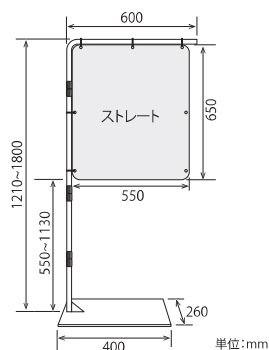

製品仕様

飛沫防止どこでもスクリーン アクリル L

[カーブ形状アクリル]
左右どちら側でも
取付けできます。

セット内容	本体、アクリル板 1枚、組立説明書、結束バンド、付属シール
サイズ	本体：W600×H1210～1800×D260mm アクリル板：W550×H650×t2.0mm
素材	スチールパイプ (Φ19.1・Φ15.9mm) 塗装済、ナイロン(結束バンド)、ABS樹脂(パイプSTOPパー)、フェルト(滑り止め)、アクリル樹脂(アクリル板：厚さ2mm)
製造	日本製

飛沫防止どこでもスクリーン アクリル U

セット内容	本体、アクリル板 1枚、組立説明書、結束バンド、付属シール
サイズ	本体：W600×H1230～1600×D340mm アクリル板：W550×H650mm×t2.0mm
素材	スチールパイプ (Φ19.1・Φ15.9mm) 塗装済、ナイロン(結束バンド)、スチール(ネジ)ABS樹脂(パイプSTOPパー)、フェルト(滑り止め)、アクリル樹脂(アクリル板：厚さ2mm)
製造	日本製