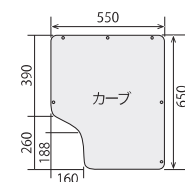

アクリル板 [単品]

※別商品「どこでもスクリーンL・U」
(ビニールシート仕様)にも取付可能です。

商品名	アクリル		型番	品番	定価 (税抜)
	形状	色			
アクリル板 [単品]	ストレート	クリア	DS-XC	700-9071	¥9,000
		ダークスモーク	DS-XD	700-9075	
	カーブ	クリア	DS-YC	700-9073	
		ダークスモーク	DS-YD	700-9076	

製品仕様

飛沫防止どこでもスクリーン アクリル L

[カーブ形状アクリル]
左右どちら側でも
取付けできます。

セット内容	本体、アクリル板 1枚、組立説明書、結束バンド、付属シール
サイズ	本体：W600×H1210～1800×D260mm アクリル板：W550×H650×t2.0mm
素材	スチールパイプ (Φ19.1・Φ15.9mm) 塗装済、ナイロン(結束バンド)、ABS樹脂(パイプSTOPパー)、フェルト(滑り止め)、アクリル樹脂(アクリル板：厚さ2mm)
製造	日本製

飛沫防止どこでもスクリーン アクリル U

セット内容	本体、アクリル板 1枚、組立説明書、結束バンド、付属シール
サイズ	本体：W600×H1230～1600×D340mm アクリル板：W550×H650mm×t2.0mm
素材	スチールパイプ (Φ19.1・Φ15.9mm) 塗装済、ナイロン(結束バンド)、スチール(ネジ)ABS樹脂(パイプSTOPパー)、フェルト(滑り止め)、アクリル樹脂(アクリル板：厚さ2mm)
製造	日本製