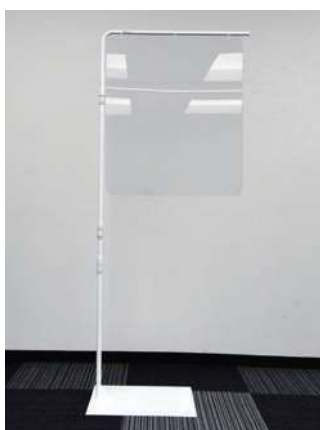

飛沫防止 どこでもスクリーン アクリル

飛沫防止 どこでもスクリーン アクリルL

定価(税抜) **¥23,500**

ロビーチェアーや長椅子の間に設置して「飛沫防止対策」ができます。
アクリル板は、形状「ストレート」と「カーブ」、色「クリア(透明)」と「ダークスモーク」の4種類。高さ調節可能。
背もたれ付きの椅子やデスクの仕切りなど、設置場所に応じてお選びいただけます。

▲ ホワイト(ストレート/クリア)
ホワイト(ストレート/クリア)

▲ ホワイト(カーブ/クリア)
背もたれ付椅子の背面設置もできます

▲ ブラック(ストレート/クリア)
デスクの飛沫防止仕切としても使用可能

アクリル板形状

[ストレート型]

背もたれのない長椅子の間や個別の椅子の間、デスクの席の間などにおすすめです。

[カーブ型]

背もたれ付きの長椅子に設置できるカーブ仕様です。椅子の前からでも後ろからでも設置可能です。本体の高さ調節ができるのでほとんどの長椅子などでお使い頂けます。