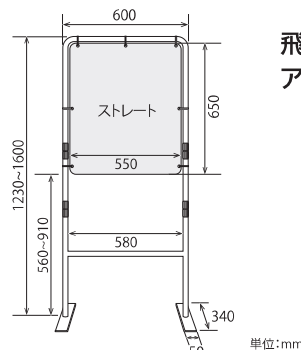

製品仕様

飛沫防止どこでもスクリーン アクリル L

[カーブ形状アクリル]
左右どちら側でも
取付けできます。

セット内容	本体、アクリル板 1枚、組立説明書、結束バンド、付属シール
サイズ	本体：W600×H1210～1800×D260mm アクリル板：W550×H650×t2.0mm
素材	スチールパイプ (Φ19.1・Φ15.9mm) 塗装済、ナイロン(結束バンド)、ABS樹脂(パイプSTOPパー)、フェルト(滑り止め)、アクリル樹脂(アクリル板：厚さ2mm)
製造	日本製

飛沫防止どこでもスクリーン アクリル U

セット内容	本体、アクリル板 1枚、組立説明書、結束バンド、付属シール
サイズ	本体：W600×H1230～1600×D340mm アクリル板：W550×H650mm×t2.0mm
素材	スチールパイプ (Φ19.1・Φ15.9mm) 塗装済、ナイロン(結束バンド)、スチール(ネジ)ABS樹脂(パイプSTOPパー)、フェルト(滑り止め)、アクリル樹脂(アクリル板：厚さ2mm)
製造	日本製