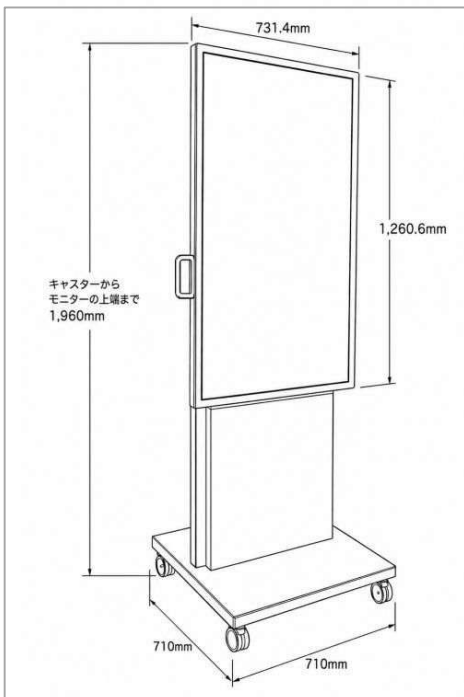

全天候型 IP56対応

防水・防塵の全天候型モデル。
雨天環境や粉塵環境でも
安定した運用が可能です。

大型の55インチサイズ

高い訴求力の55インチサイズ。
キャスター付きスタンドで
イベントや店頭運用に最適です。

SPECIFICATIONS

型番		ODS-55S
パネル	スクリーンサイズ	55"
	有効画面寸法	1209.6 x 680.4 mm
	画面解像度	1920 x 1080
	アスペクト比	16 : 9
	表示色	8bit + FRC(1.07 billion)
	輝度	3,500cd / m ²
	コントラスト比	4000 : 1
	応答時間	8ミリ秒
	視野角	178° / 178°
	LED寿命	50,000時間 (半減期)
	バックライト	LED
入力	インターフェイス	HDMI x1 DP x1 HDBT x1
出力	インターフェイス	—
電力	入力	100 - 120 VAC, 220 - 240 VAC
	消費電力	350w
動作環境	温度制限	-30 - 60 °C
	湿度制限	10 - 80 %
寸法	W x H x D	731.4 x 1,960 x 710 mm (スタンド込み)
	強化ガラス	5T
	VESA寸法	特殊サイズ
重量	重量	104kg / ディスプレイ50kg / スタンド54kg ※収納BOX込み
	プレイヤー	画像 (対応形式) 動画 (対応形式)
耐性	防水・防塵レベル	IP56相当

外形寸法図

導入イメージ

～オフィスエントランスに～
落ち着きのある洗礼されたデザインなのでどんな
ロケーションにも設置できます。

～屋外イベントに～
キャスター付きスタンドなのでコンセントさえあれば
設置場所を選びません。

※2026年5月現在 仕様は予告なく変更となる場合がございます。

【注意事項】

- 日光・温度上昇について
液晶ディスプレイは、直射日光や温度上昇によってブラックアウトを起こすことがあります。
動作環境に合わせたロケーションを設置してください。 ※ブラックアウト：液晶の一部もしくは全体が暗くなる現象です。
ディスプレイにブラックアウトや焼けが起こった場合は電源をOFFにし、涼しいところで保管ください。
(内部温度やディスプレイ表面温度が下がれば、元に戻る場合があります。)
- 天候について
暴風雨などの場合には、屋内や軒下などに移動してください。突風による転倒にご注意ください。
- ご使用について
・弊社で定めた使用方法以外の場合は保証対象外となります。詳しくは製品に同梱されている保証書・注意喚起資料をご確認ください。
・液晶パネルは精密度の高い技術で作られており、有効画素数は99.99%以上となります。
・0.01%以下で画面の一部に点灯しないドットや常時点灯しているドット、明るさムラなどがある場合がございますが、これは故障ではありません。